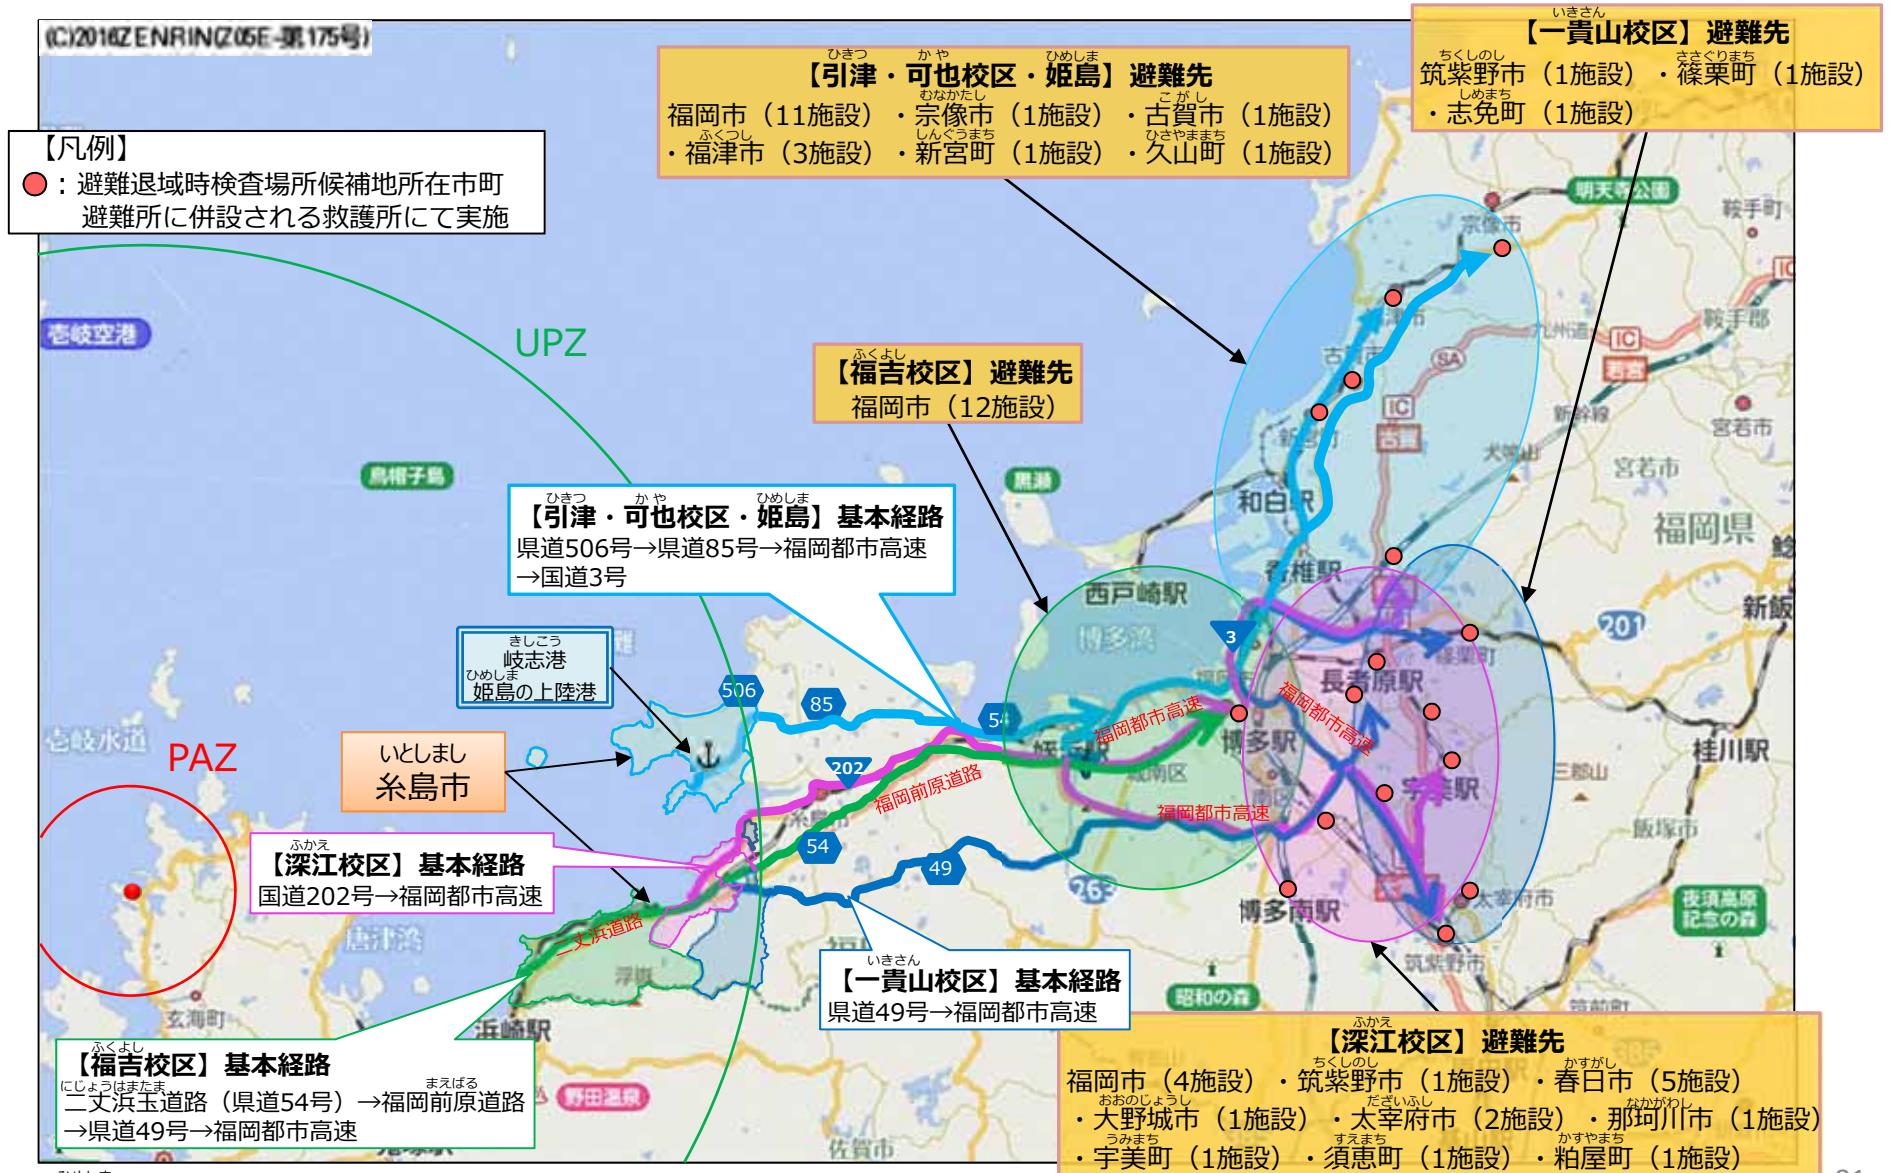

長崎県壱岐市におけるUPZ内から避難先までの主な経路

➤ 地域毎に予め避難経路を設定。自然災害等によりその避難経路が使用できない場合は、他の経路により避難を実施。

※壱岐島・三島地区 (大島・長島・原島) の対応は p 105 を参照。

福岡県糸島市におけるUPZ内から避難先までの主な経路

▶ 予め避難経路を複数設定。自然災害等によりその避難経路が使用できない場合は、他の経路により避難を実施。

※糸島の対応はp106を参照