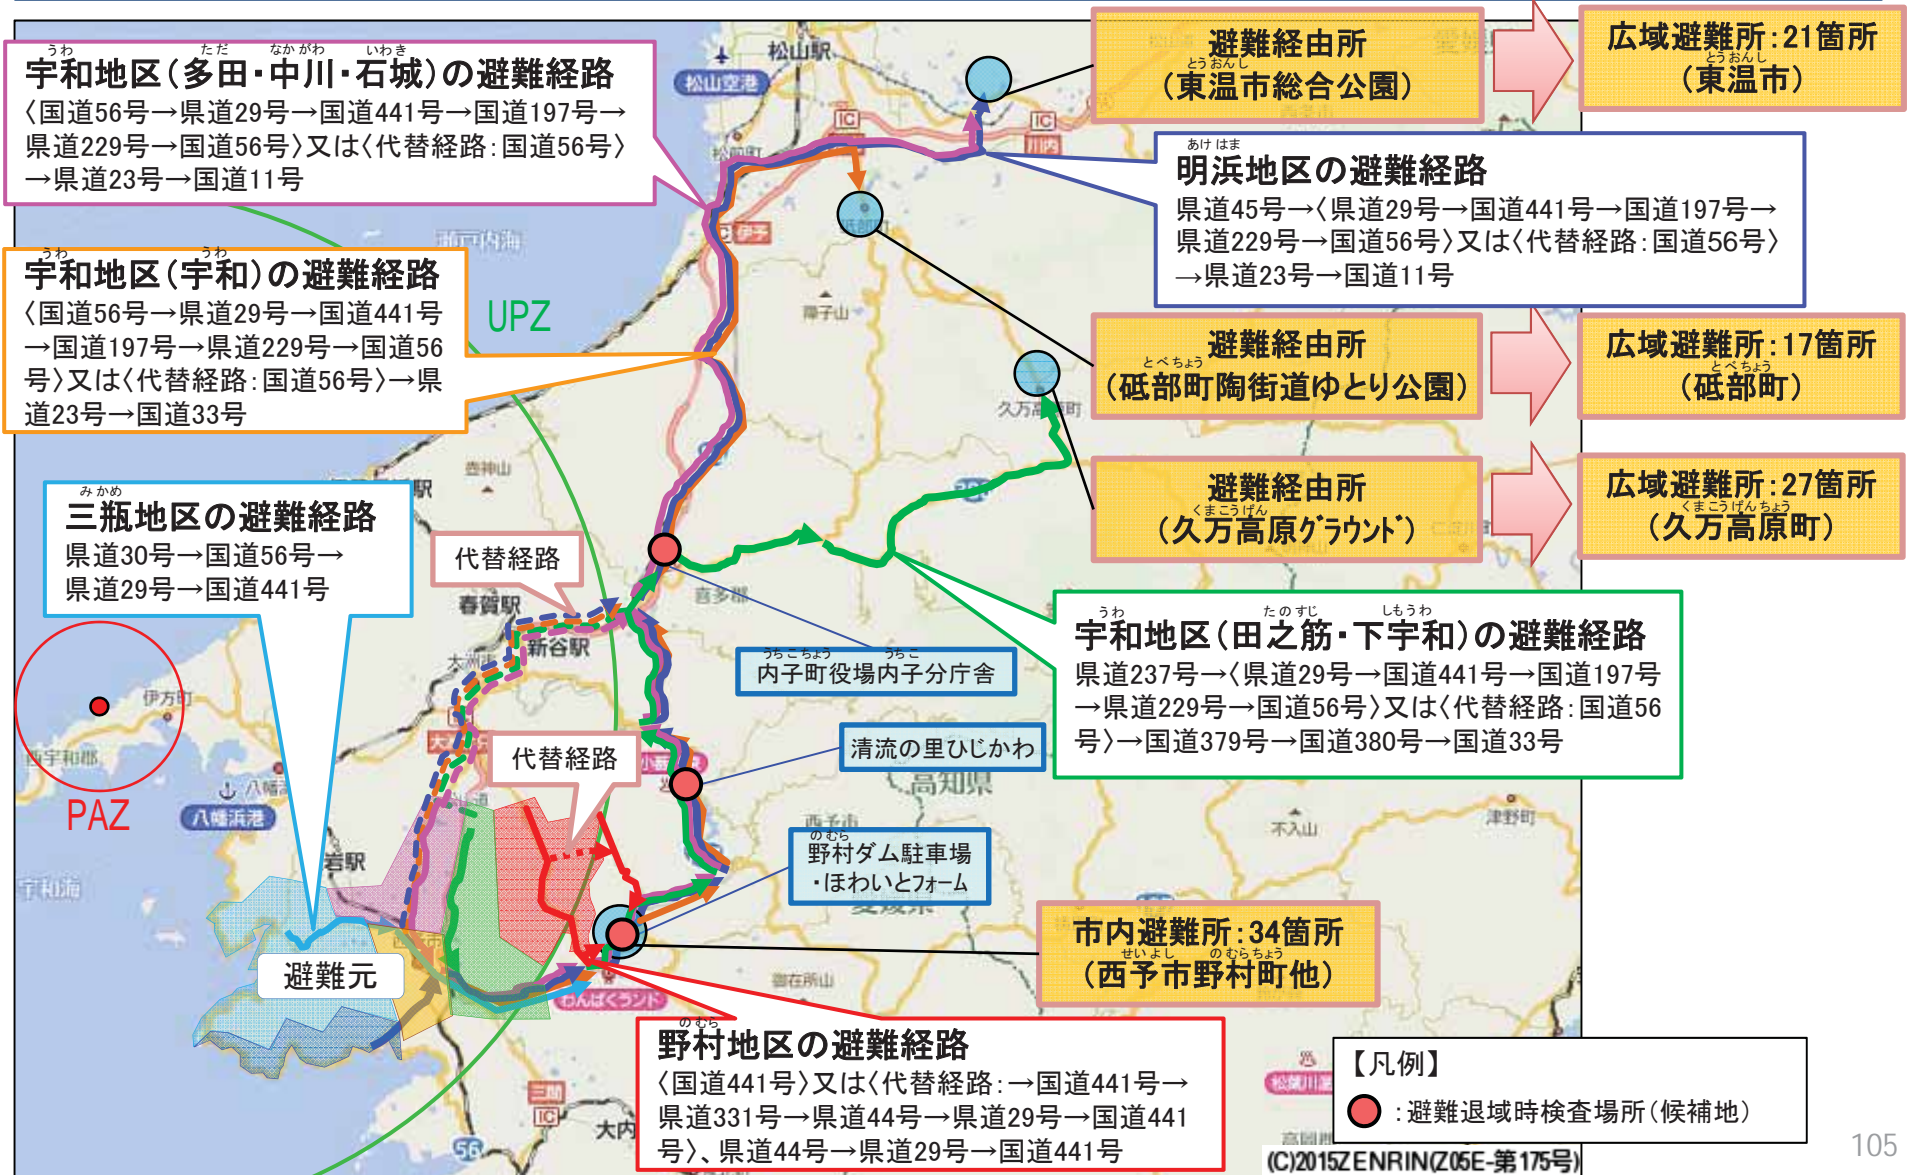

せいよし 西予市におけるUPZ内から避難先までの主な経路

➤ 地域毎にあらかじめ避難経路を設定。自然災害等によりその避難経路が使用できない場合は、他の経路により避難を実施。

➤ 地域毎にあらかじめ避難経路を設定。自然災害等によりその避難経路が使用できない場合は、他の経路により避難を実施。

➤ 自然災害等により避難経路が使用できない場合を想定して、あらかじめ複数の避難の経路を設定。