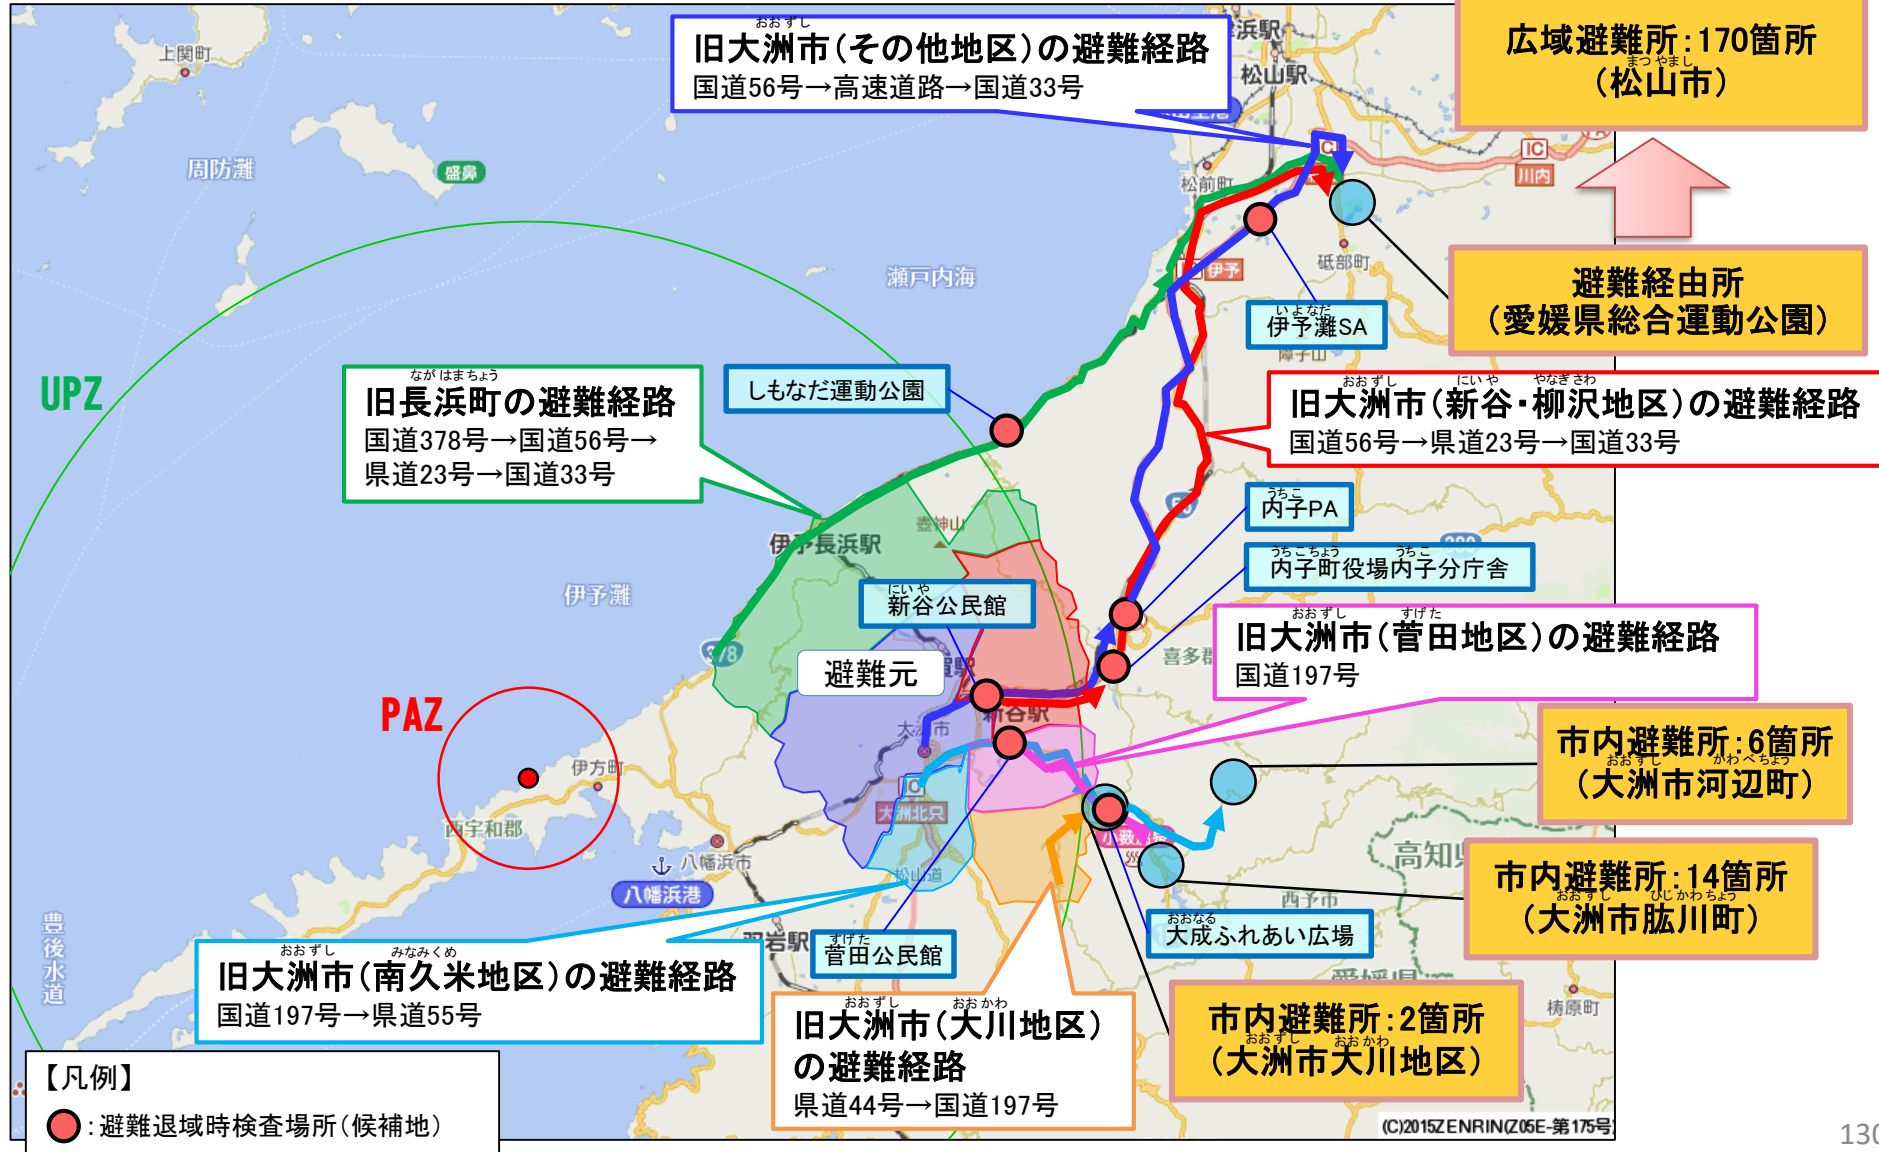

➤ 地域毎にあらかじめ避難経路を設定。自然災害等によりその避難経路が使用できない場合は、他の経路により避難を実施。

▶ 地域毎にあらかじめ避難経路を設定。自然災害等によりその避難経路が使用できない場合は、他の経路により避難を実施。

# せいよし 西予市におけるUPZ内から避難先までの主な経路

▶ 地域毎にあらかじめ避難経路を設定。自然災害等によりその避難経路が使用できない場合は、他の経路により避難を実施。

▶ 地域毎にあらかじめ避難経路を設定。自然災害等によりその避難経路が使用できない場合は、他の経路により避難を実施。

➤ 自然災害等により避難経路が使用できない場合を想定して、あらかじめ複数の避難の経路を設定。