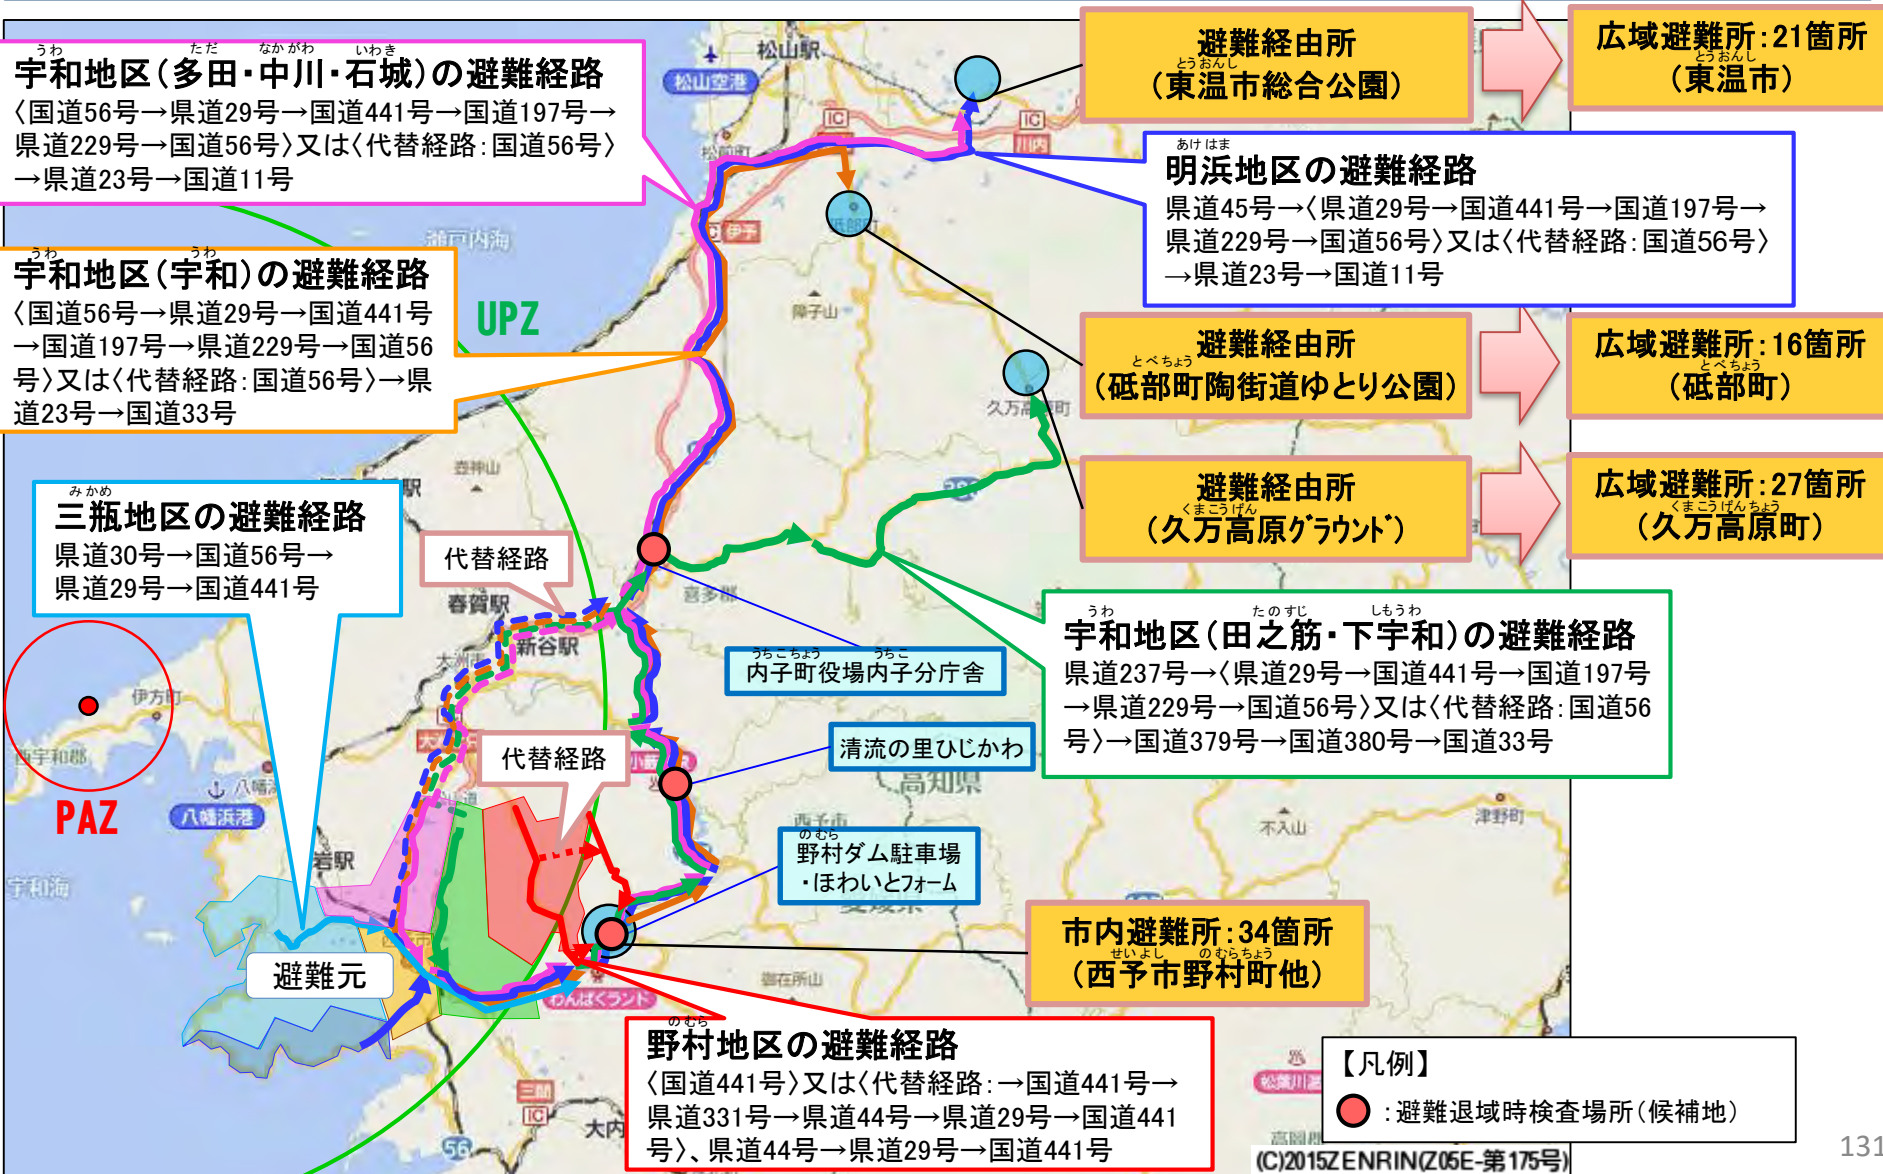

➤ 地域毎にあらかじめ避難経路を設定。自然災害等によりその避難経路が使用できない場合は、他の経路により避難を実施。

▶ 地域毎にあらかじめ避難経路を設定。自然災害等によりその避難経路が使用できない場合は、他の経路により避難を実施。

# せいよし 西予市におけるUPZ内から避難先までの主な経路

▶ 地域毎にあらかじめ避難経路を設定。自然災害等によりその避難経路が使用できない場合は、他の経路により避難を実施。

▶ 地域毎にあらかじめ避難経路を設定。自然災害等によりその避難経路が使用できない場合は、他の経路により避難を実施。

➤ 自然災害等により避難経路が使用できない場合を想定して、あらかじめ複数の避難の経路を設定。