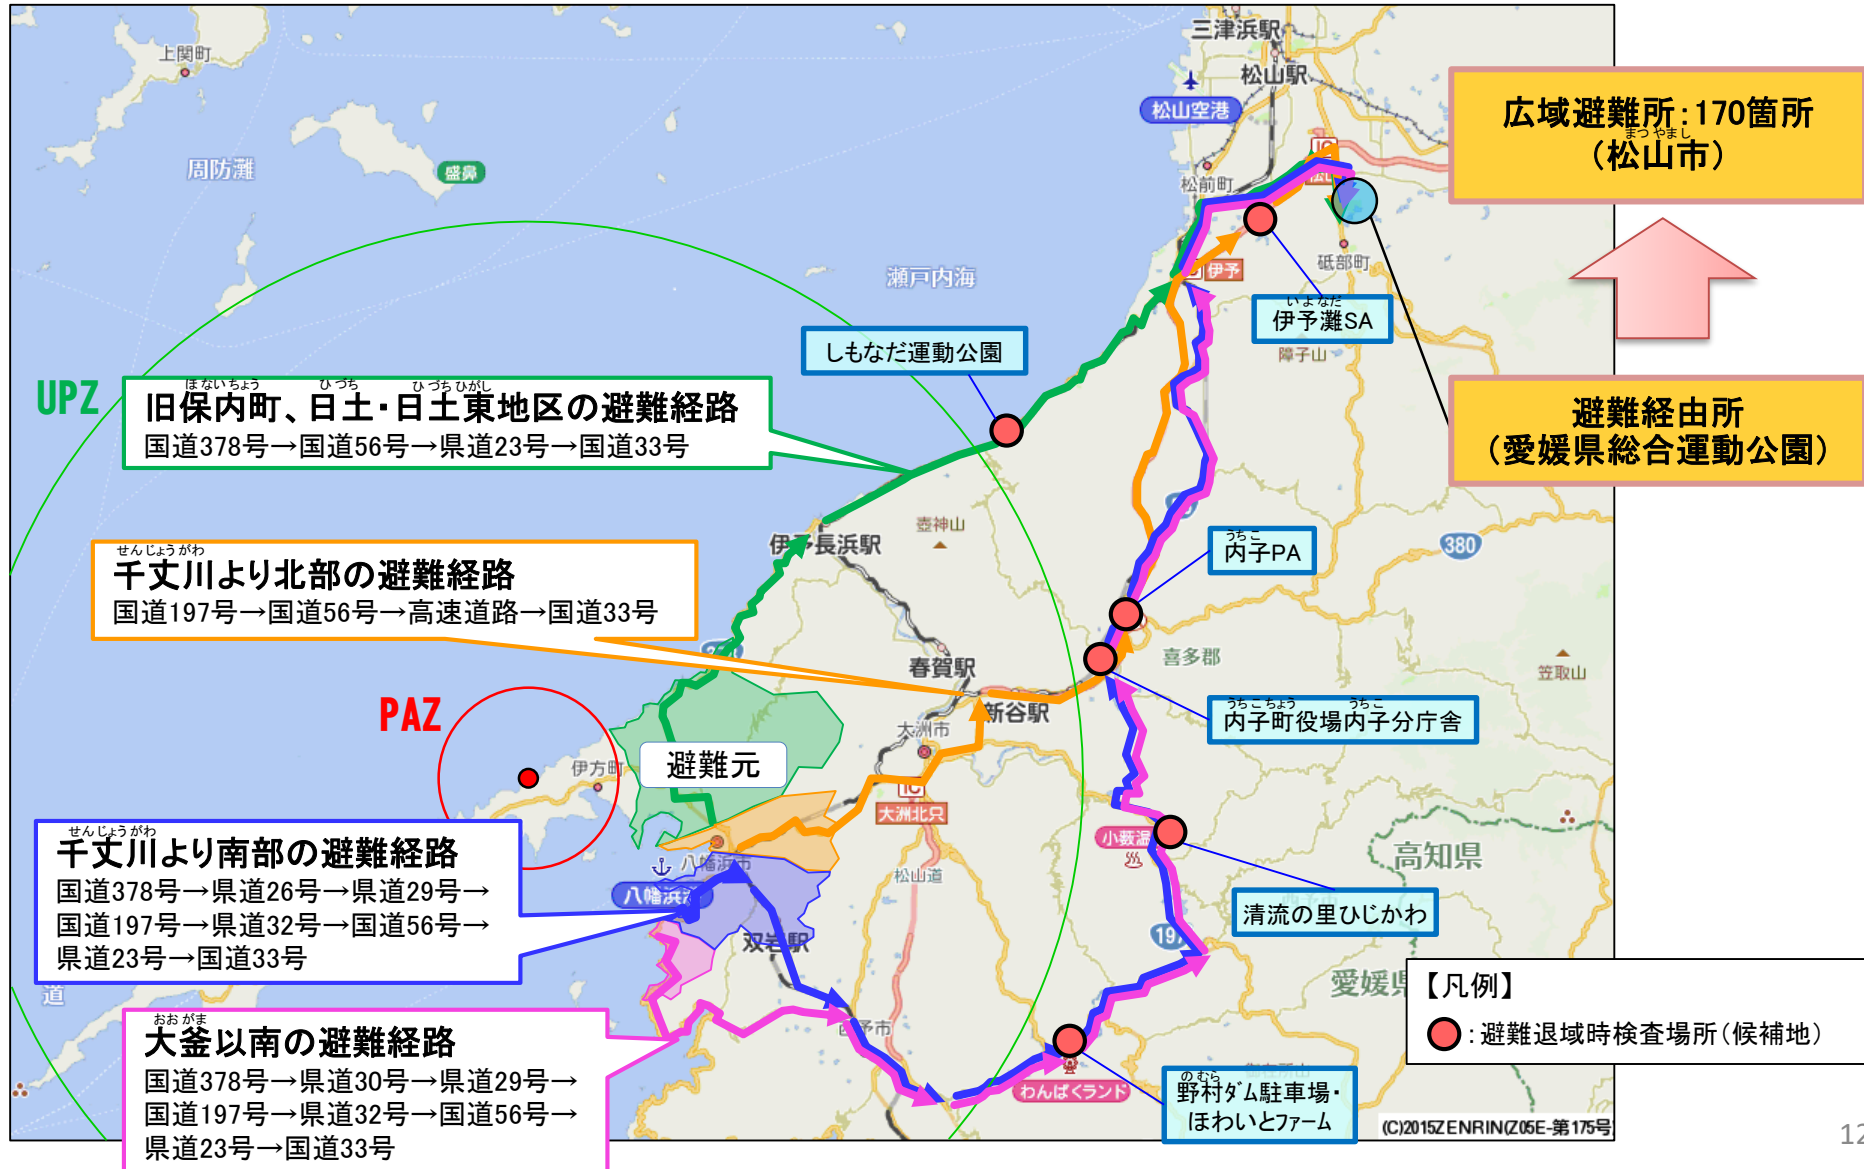

➤ 地域毎にあらかじめ避難経路を設定。自然災害等によりその避難経路が使用できない場合は、他の経路により避難を実施。

▶ 地域毎にあらかじめ避難経路を設定。自然災害等によりその避難経路が使用できない場合は、他の経路により避難を実施。

# せいよし 西予市におけるUPZ内から避難先までの主な経路

▶ 地域毎にあらかじめ避難経路を設定。自然災害等によりその避難経路が使用できない場合は、他の経路により避難を実施。

▶ 地域毎にあらかじめ避難経路を設定。自然災害等によりその避難経路が使用できない場合は、他の経路により避難を実施。

➤ 自然災害等により避難経路が使用できない場合を想定して、あらかじめ複数の避難の経路を設定。