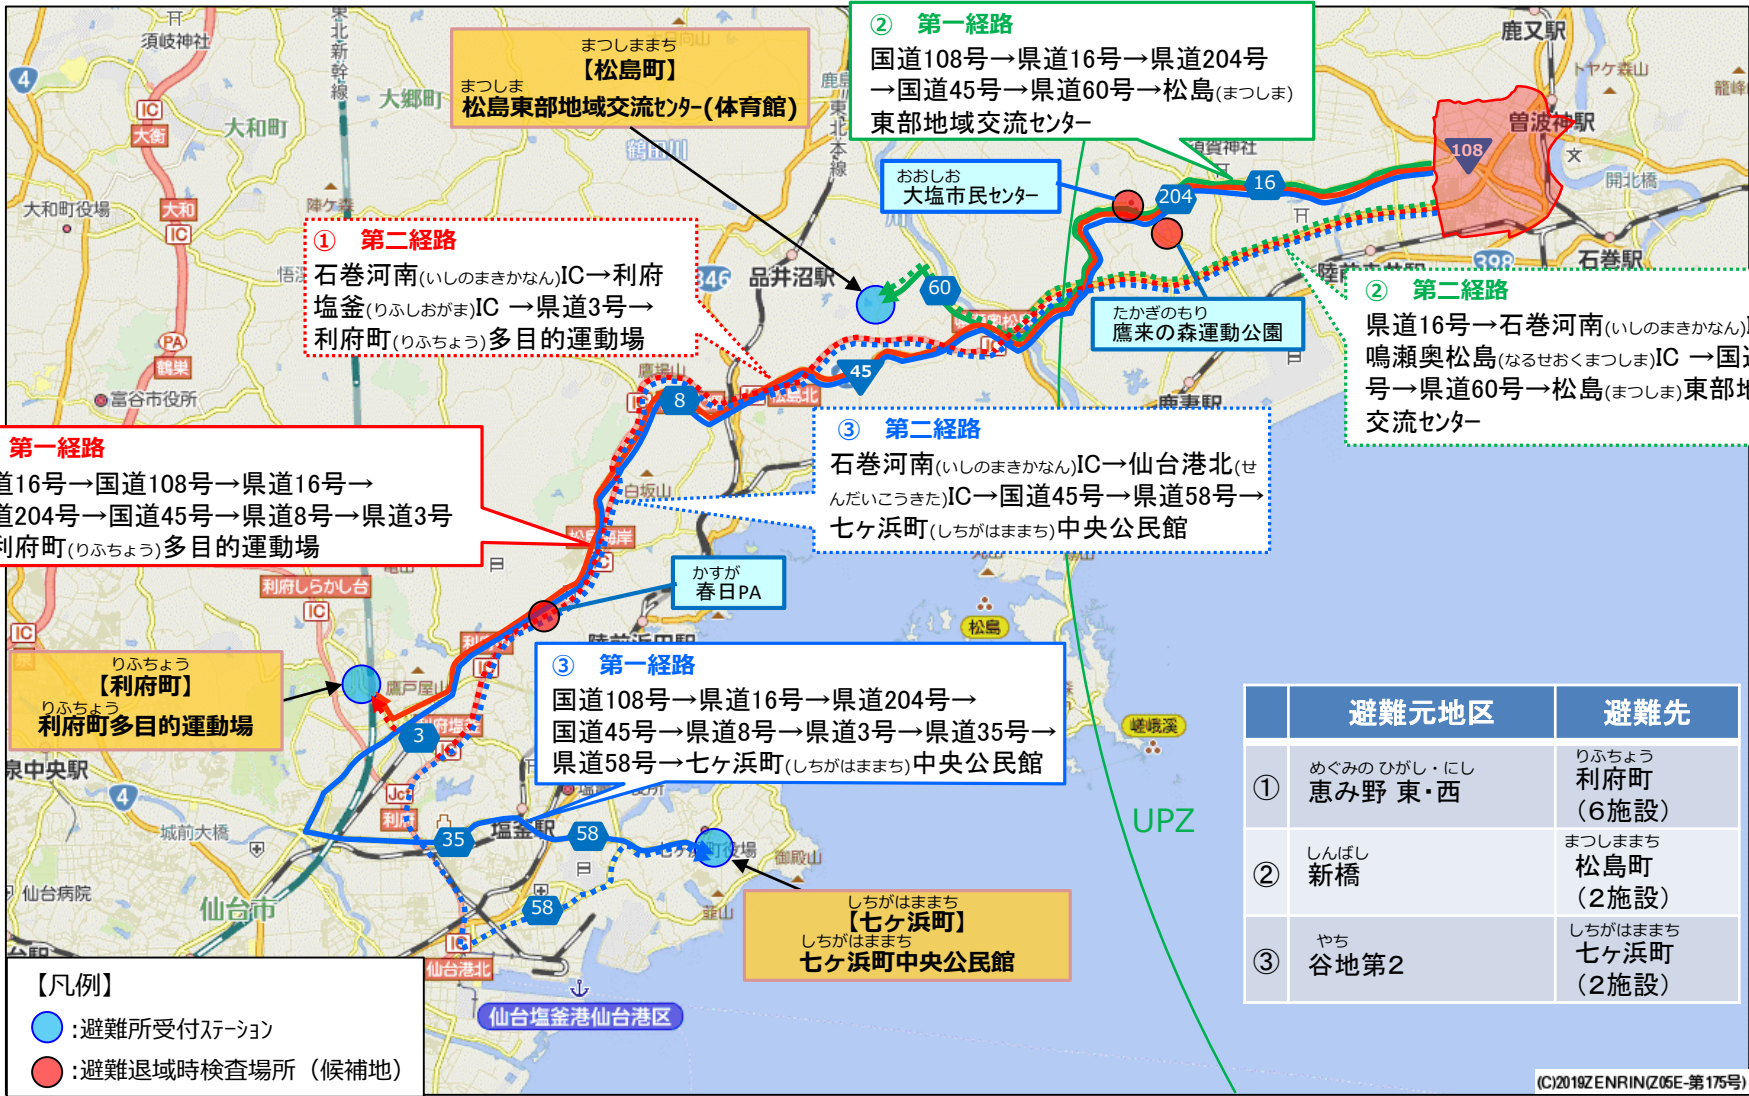

➤ 地域毎にあらかじめ避難経路を設定。自然災害等によりその避難経路が使用できない場合は、他の経路により避難を実施。

	避難元地区	避難先
①	めぐみのひがし・にし 恵み野 東・西	りふちよう 利府町 (6施設)
②	しんばし 新橋	まつしままち 松島町 (2施設)
③	やち 谷地第2	しちがはままち 七ヶ浜町 (2施設)

(C)2019ZENRIN(Z05E-第175号)