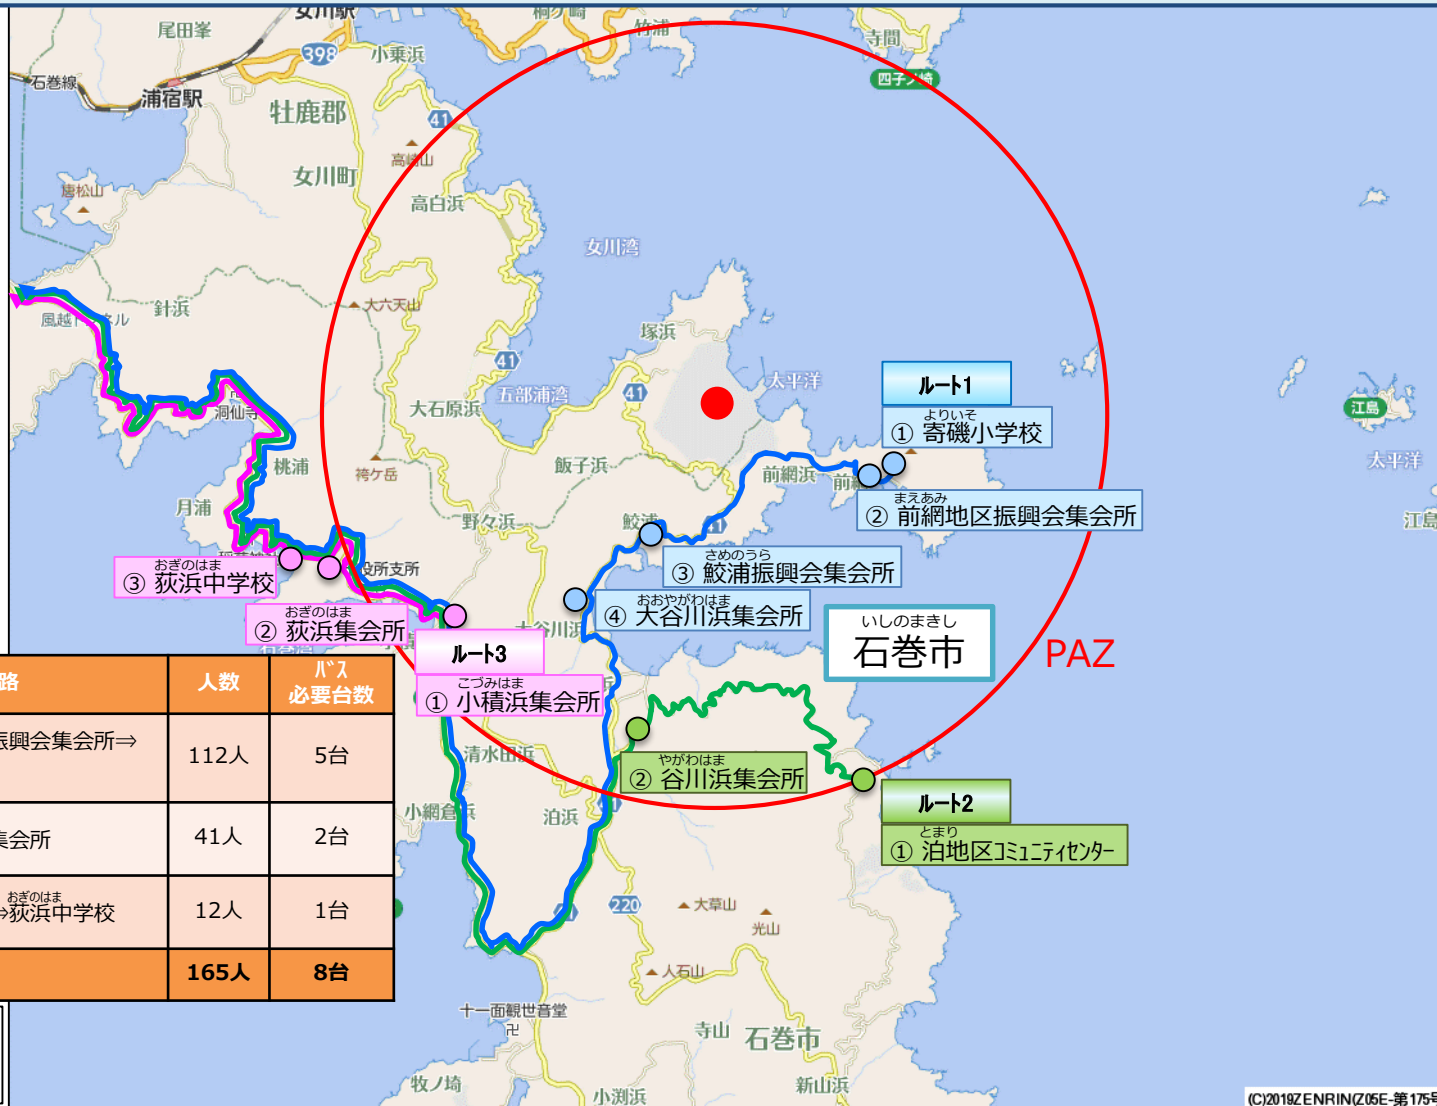

# 石巻市における自家用車で避難できない住民の数 及び各集合場所への配車順路

- 石巻市によるアンケート調査の結果、PAZ内の石巻市における自家用車で避難できない住民は165人。
- 自家用車で避難できない住民は、徒歩等で各一時集合場所に集まり、宮城県又は石巻市が配車した車両で、避難先である大崎市へ避難。

各集合場所への配車順路		人数	バス 必要台数
ルート1 (中型・小型 バス)	よりいそ 寄磯小学校→前網浜→鮫浦振興会集会所→ おおやがわはま 大谷川浜集会所	112人	5台
ルート2 (中型・小型 バス)	とまり 泊地区コミュニティセンター→谷川浜集会所	41人	2台
ルート3 (中型・小型 バス)	こづみはま 小積浜集会所→おぎのはま 荻浜集会所→おぎのはま 荻浜中学校	12人	1台
合計		165人	8台

【凡例】  
●●●: 一時集合場所