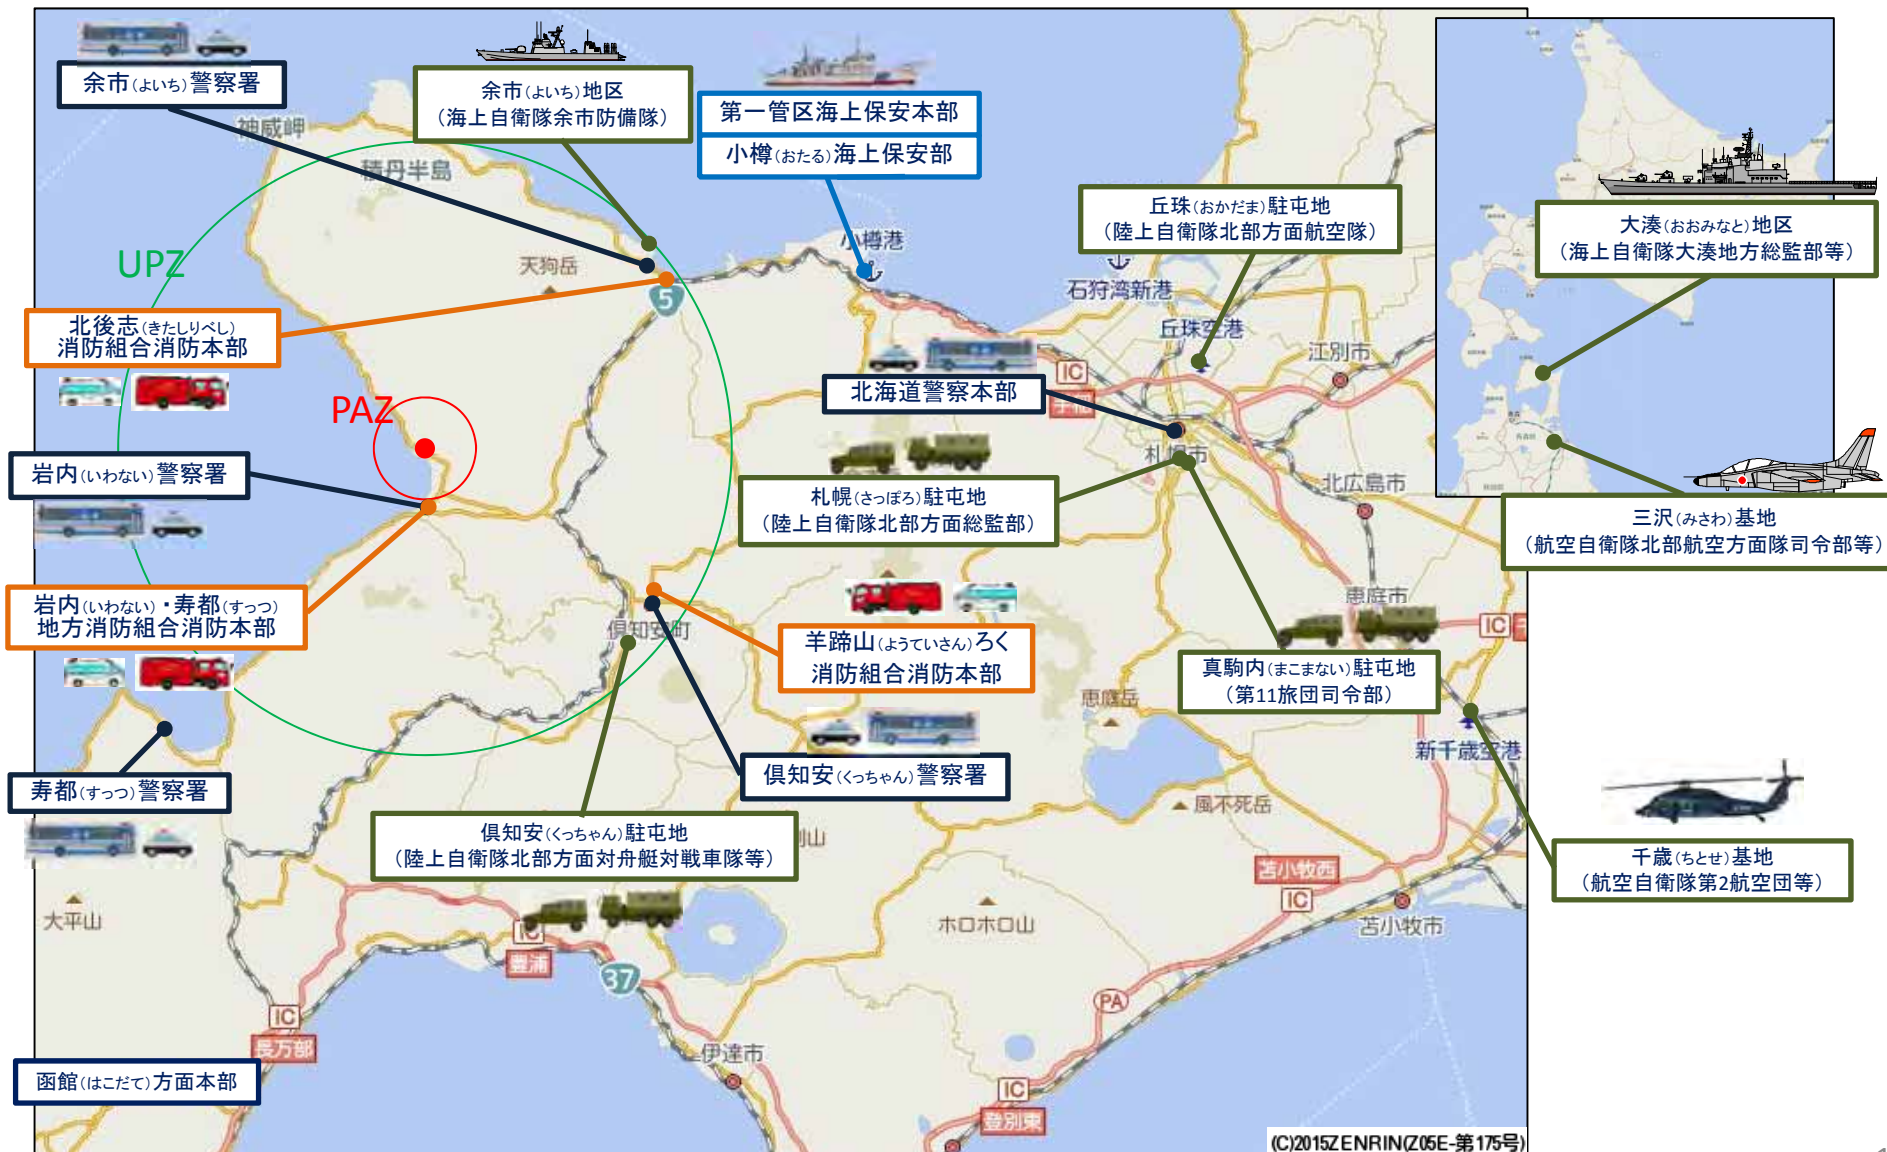

10 . 実動組織の支援体制

とまり 泊地域周辺の主な実動組織の所在状況

- ▶ 不測の事態の場合は、北海道及び関係町村からの要請により、実動組織（警察、消防、海保庁、自衛隊）による各種支援を必要に応じて実施。

(C)2015ZENRIN(Z06E-第175号)