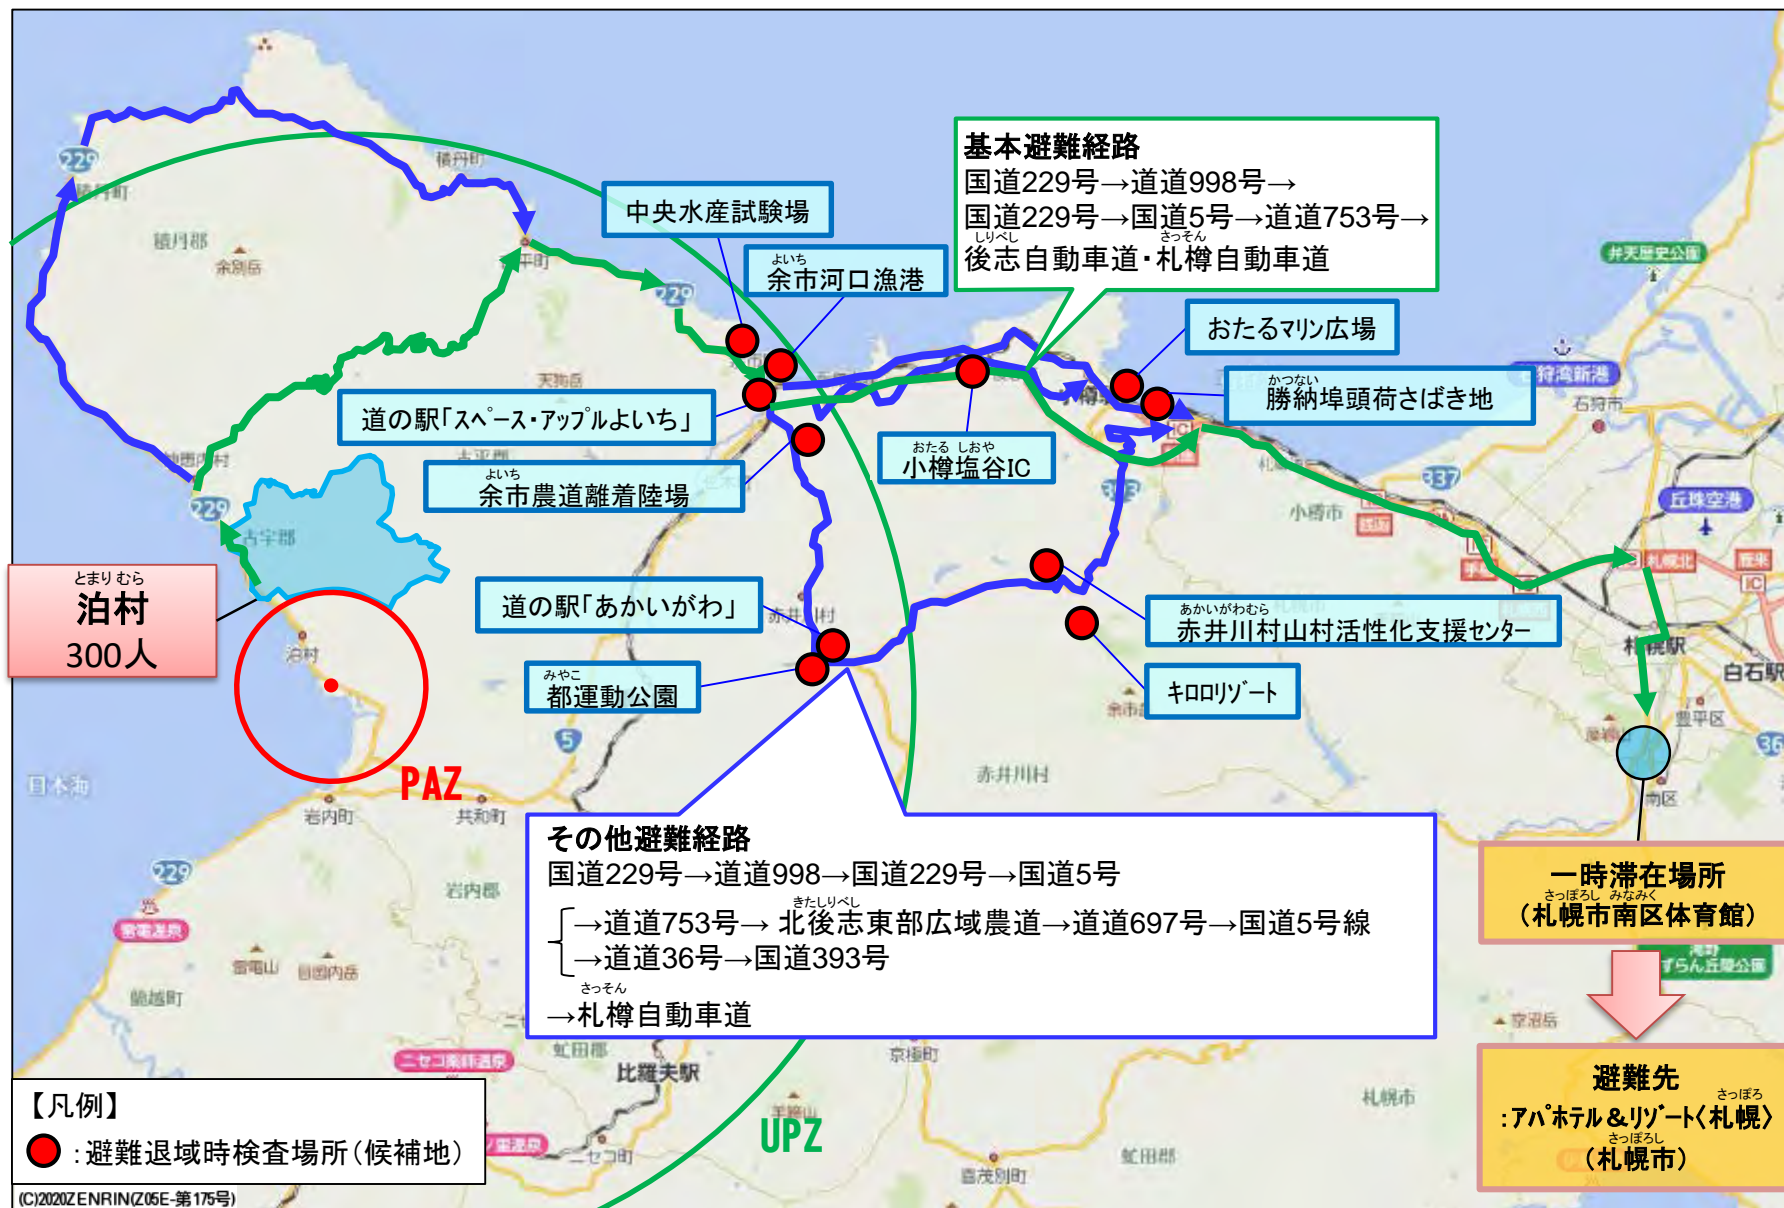

➤ 自然災害等により避難経路が使用できない場合を想定して、基本避難経路及びその他避難経路を設定。

# 岩内町におけるUPZ内から一時滞在場所までの主な経路

➤ 自然災害等により避難経路が使用できない場合を想定して、基本避難経路及びその他避難経路を設定。

# 寿都町におけるUPZ内から一時滞在場所までの主な経路

➤ 自然災害等により避難経路が使用できない場合を想定して、基本避難経路及びその他避難経路を設定。