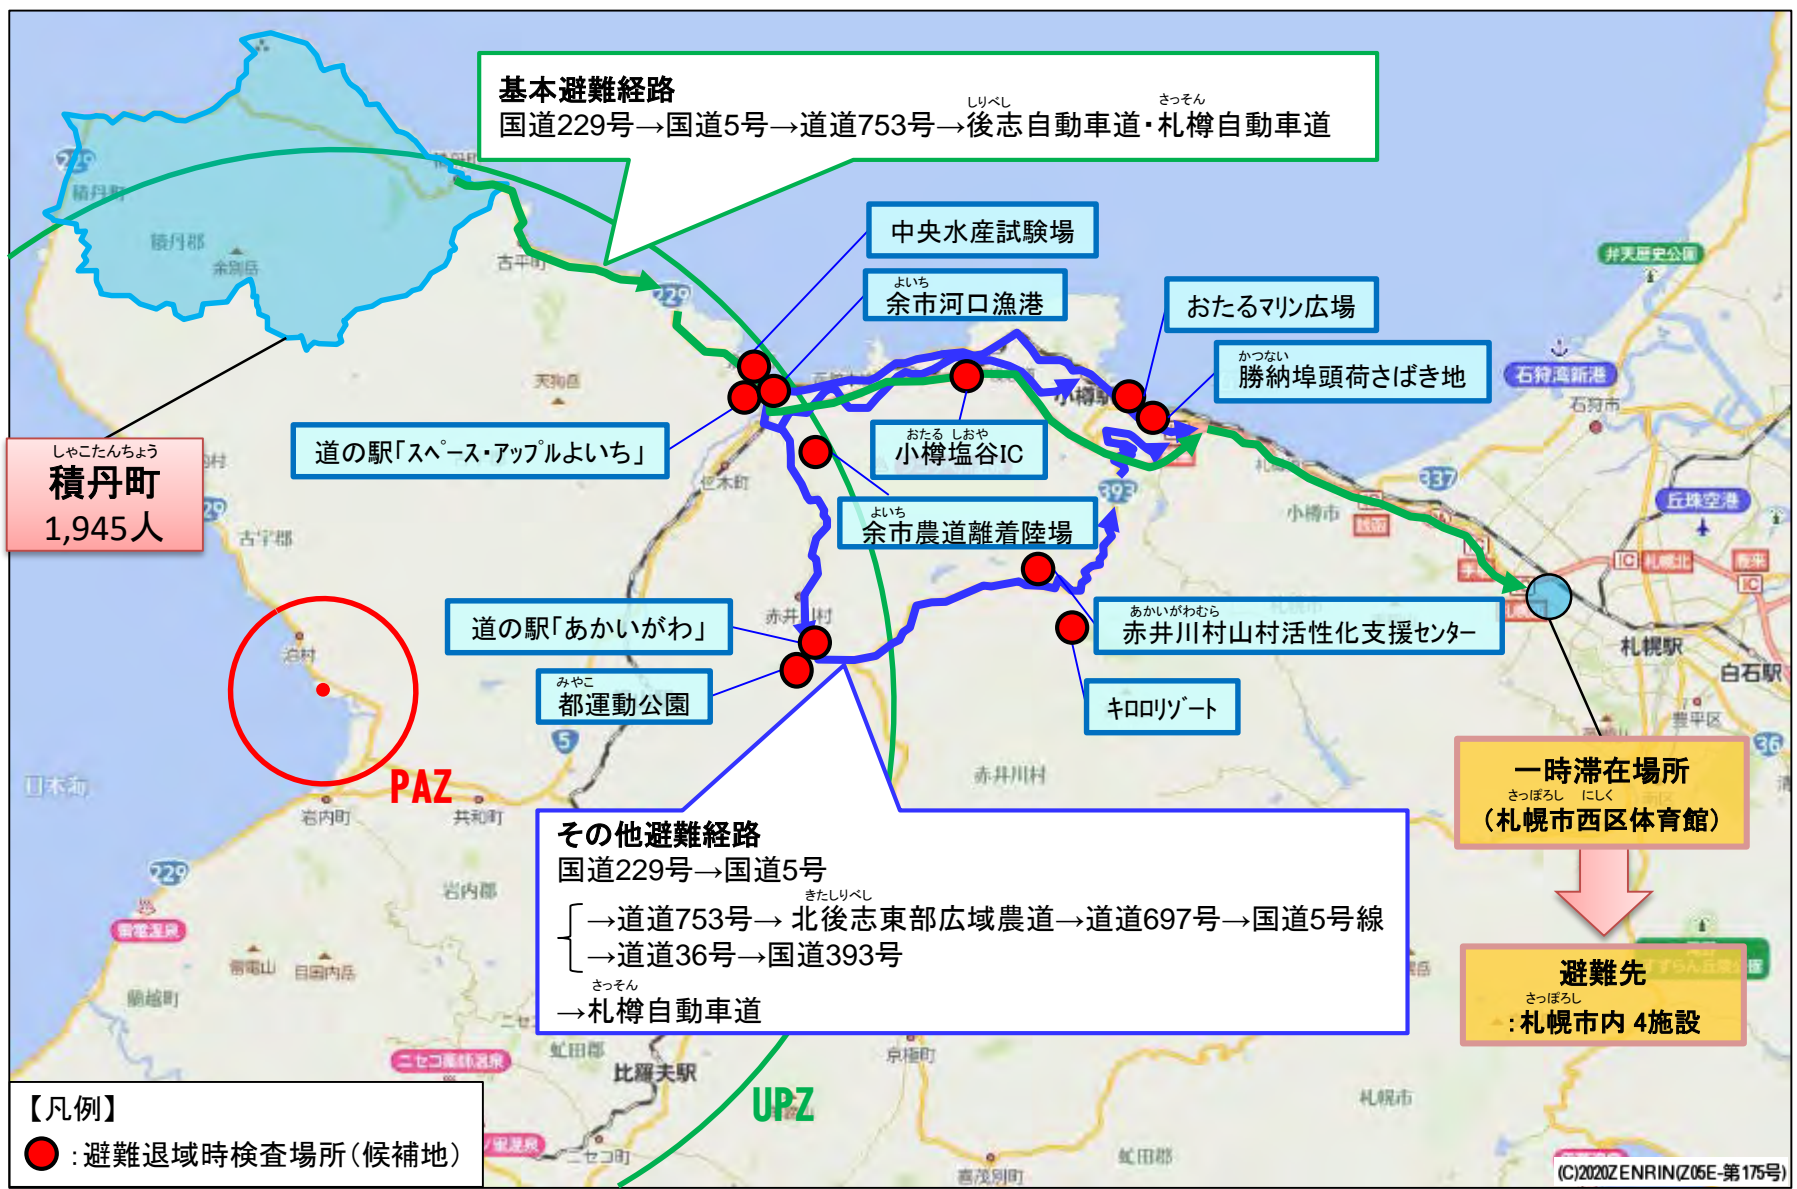

➤ 自然災害等により避難経路が使用できない場合を想定して、基本避難経路及びその他避難経路を設定。

倶知安町におけるUPZ内から一時滞在場所までの主な経路

➤ 自然災害等により避難経路が使用できない場合を想定して、基本避難経路及びその他避難経路を設定。

➤ 自然災害等により避難経路が使用できない場合を想定して、基本避難経路及びその他避難経路を設定。

仁木町におけるUPZ内から一時滞在場所までの主な経路

➤ 自然災害等により避難経路が使用できない場合を想定して、基本避難経路及びその他避難経路を設定。