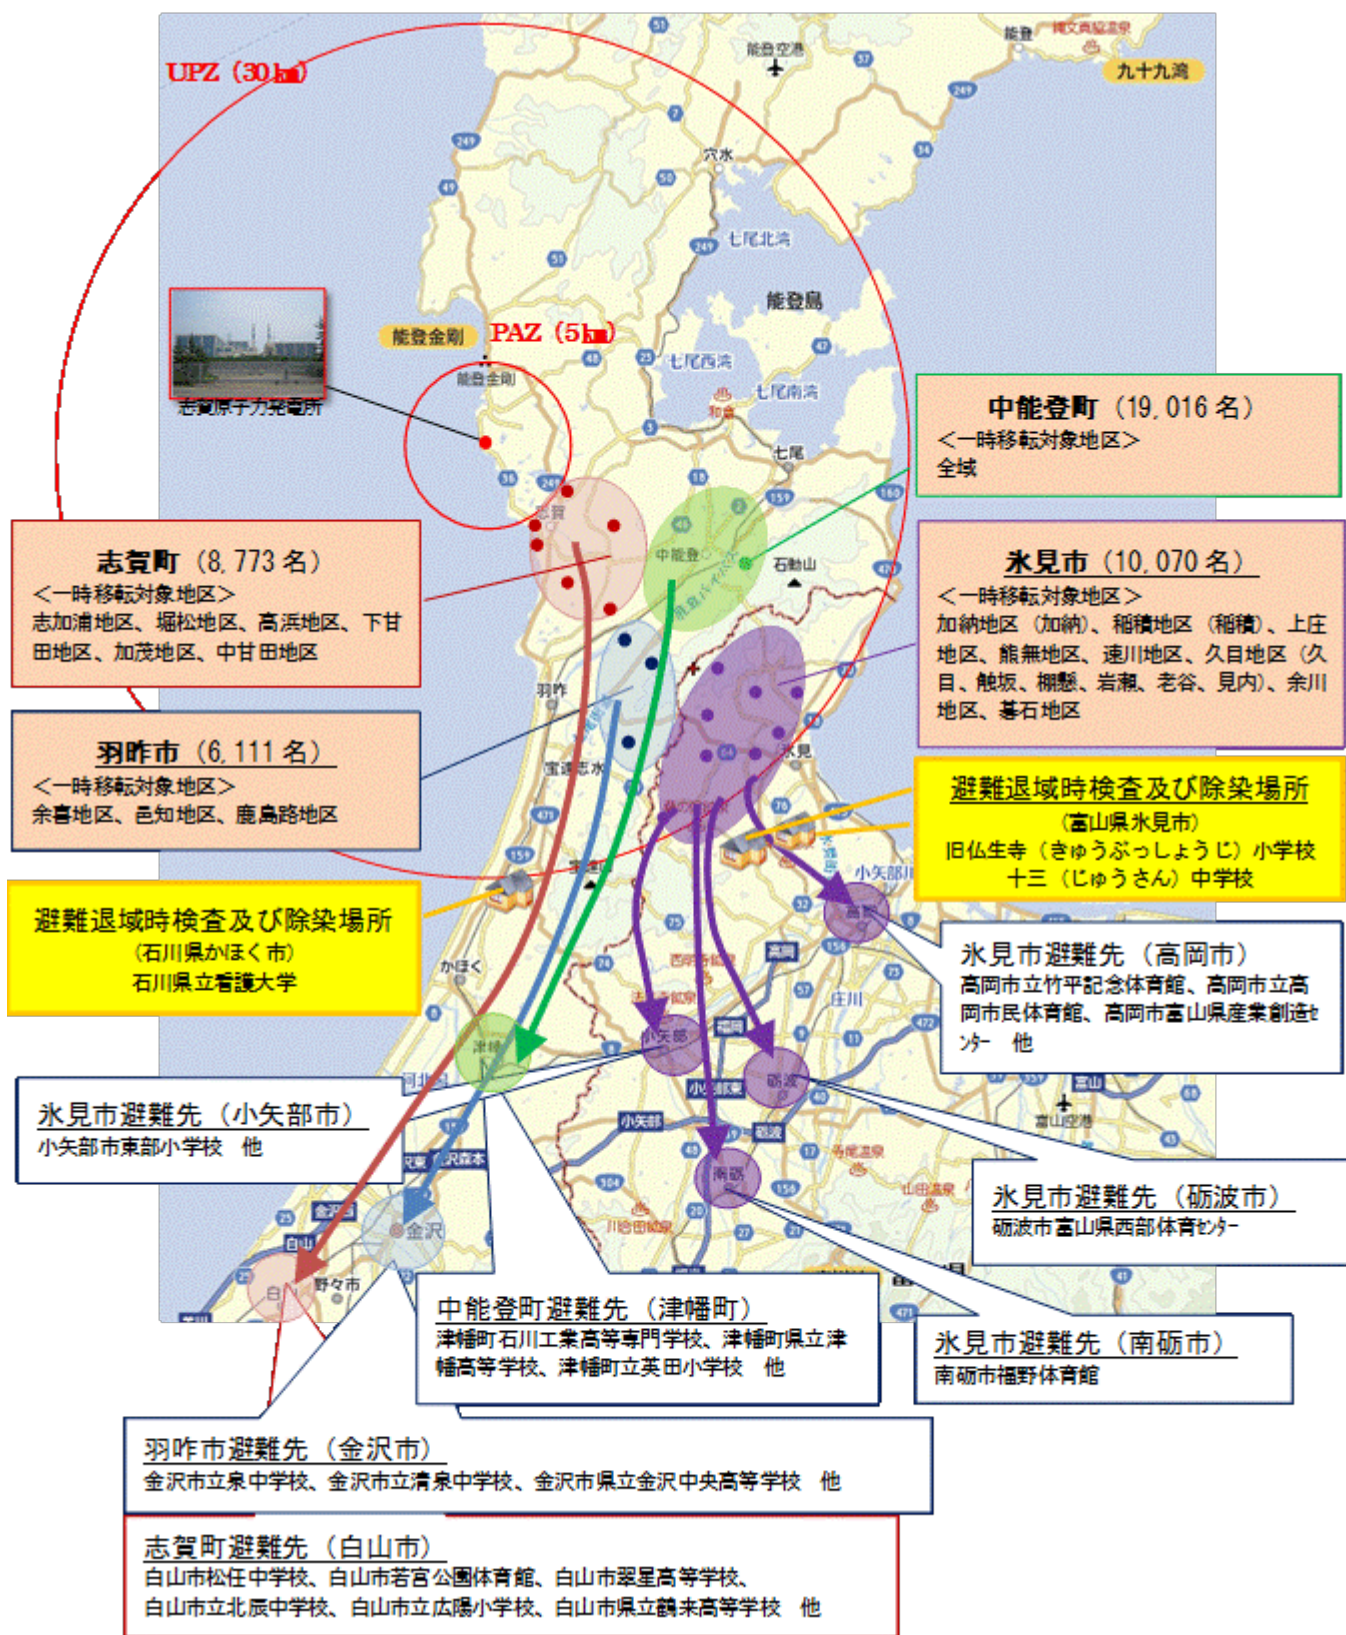

一時移転の対象地区と一時移転先の概要

一時移転先の一覧

対象市町村名	対象地区名	人口	準備状況	避難先
石川県志賀町	志加浦地区(UPZ)	85		白山市松任中学校(川尻)
	堀松地区(UPZ)	1,585		白山市若宮公園体育館(堀松、緑ヶ丘)、白山市郷公民館(神代)、白山市北陽小学校(末吉、清水今江)、白山市光野中学校(北吉田、梨谷小山)、白山市東明小学校(西山台一丁目二丁目)、白山市湊リッパセンター(出雲)
	高浜地区	3,481		白山市翠星高等学校(高浜1区~7区)、白山市松任総合運動公園体育館(高浜8区~11区、はまなす、新大念寺、旭ヶ丘、東旭区、あすなろ)
	下甘田地区	1,041		白山市立明光小学校(館、福井、穴口、米浜、大坂)、白山市立北辰中学校(上棚、東谷内、二所宮)
	加茂地区	856		白山市立林中公民館(倉垣、安津見)、白山市立広陽小学校(矢駄)
	中甘田地区	1,725		白山市県立鶴来高等学校(長沢、大島、福野、宿女、岩田、坪野、甘田)
石川県羽咋市	余喜地区	2,018		金沢市営西部市民体育会館(酒井町)、金沢市立泉中学校(四柳町、大町)、金沢市尾山台高等学校(金丸出町、下曾祢町)
	邑知地区	3,493		金沢市立清泉中学校(飯山町、宇土野町、白瀬町、福水町、中川町)、金沢市営城南市民体育館(神子原町、千石町、菅池町)、金沢市西部緑地公園陸上競技場(千代町、垣内田町、四町、上江町、千田町、円井町)、金沢市立野田中学校(本江町、尾長町、志々見町、堀替新町、菱分町)
	鹿島路地区	600		金沢市県立金沢中央高等学校(鹿島路町)
石川県中能登町	鹿西地区	4,775		津幡町石川工業高等専門学校(金丸・正部谷、金丸・横町、金丸・宮地、金丸・沢、金丸・谷内、金丸・杉谷、能登部下・八坂、能登部下・仲町、能登部下・天神、能登部下・中大門、能登部下・大上門、能登部下・上出、能登部下・桜新町、能登部上・川原、能登部上・堂の前、能登部上・森の宮)、津幡町立津幡中学校(徳丸、上後山、下後山)
	鳥屋地区	5,614		津幡町石川工業高等専門学校(良川・地頭、良川・北、良川・沖、一青)、津幡町立萩野台小学校(黒氏)、津幡町立刈安小学校(末坂)、津幡町立笠野小学校(羽坂、今羽坂、大槻)、津幡町運動公園体育館(新庄、廿九日、川田)、津幡町太白台小学校(春木)、津幡町森林公園わくわく森林ハウス(瀬戸、花見月)
	鹿島地区	8,627		津幡町立条南小学校(在江、武部)、津幡町立英田小学校(西、坪川、二宮あおば台)、津幡町総合体育館(久乃木、二宮)、津幡町立津幡南中学校(徳前、芹川、石動山)、津幡町中条小学校(上井田、下井田)、津幡町井上小学校(最勝講、東馬場)、津幡町立津幡小学校(水白、久江)、津幡町文化会館シグナス(小田中、藤井、福田、高畠、小金森、曾祢)
富山県氷見市	加納地区	407		砺波市富山県西部体育センター(加納)
	稲積地区	960		砺波市富山県西部体育センター(穂積)
	上庄地区	3,151		高岡市立竹平記念体育館(上田)、高岡市立ふくおか総合文化センター(大野、中尾、泉、柿谷、七分一、中村)
	熊無地区	1,338		高岡市立高岡市民体育館(谷屋、論田、熊無)、高岡市富山県産業創造センター(新保)
	速川地区	1,441		高岡市立竹平記念体育館(小窪、田江、早借、小久米、日詰、日名田、三尾)、小矢部市東部公民館(床鍋、葛葉)
	久目地区	1,129		高岡市富山県産業創造センター(久目、触坂)、小矢部市東部小学校(岩瀬、老谷、見内、棚懸)
	余川地区	897		南砺市福野体育館(余川)
碓石地区	747		南砺市福野体育館(上余川、寺尾、懸札、吉懸、一刎、味川)	
総計		43,970		

志賀原子力発電所周辺地図（5万分の1）

地図には、以下の施設等の情報が掲載されている他、記号・番号に紐付けされた施設一覧表を作成している。

（地図に掲載されている施設等の種類）

原子力発電所、オフサイトセンター、市役所・町役場等、警察署、消防署、医療機関、福祉施設、学校施設、モニタリングポスト（水準、可搬型含む）、ヘリポート、被ばく医療機関、放射線防護対策施設

（施設一覧表に記載されている情報）

施設種別、施設名称、原発までの距離、施設住所、施設の座標（MGRS座標又は緯度・経度）