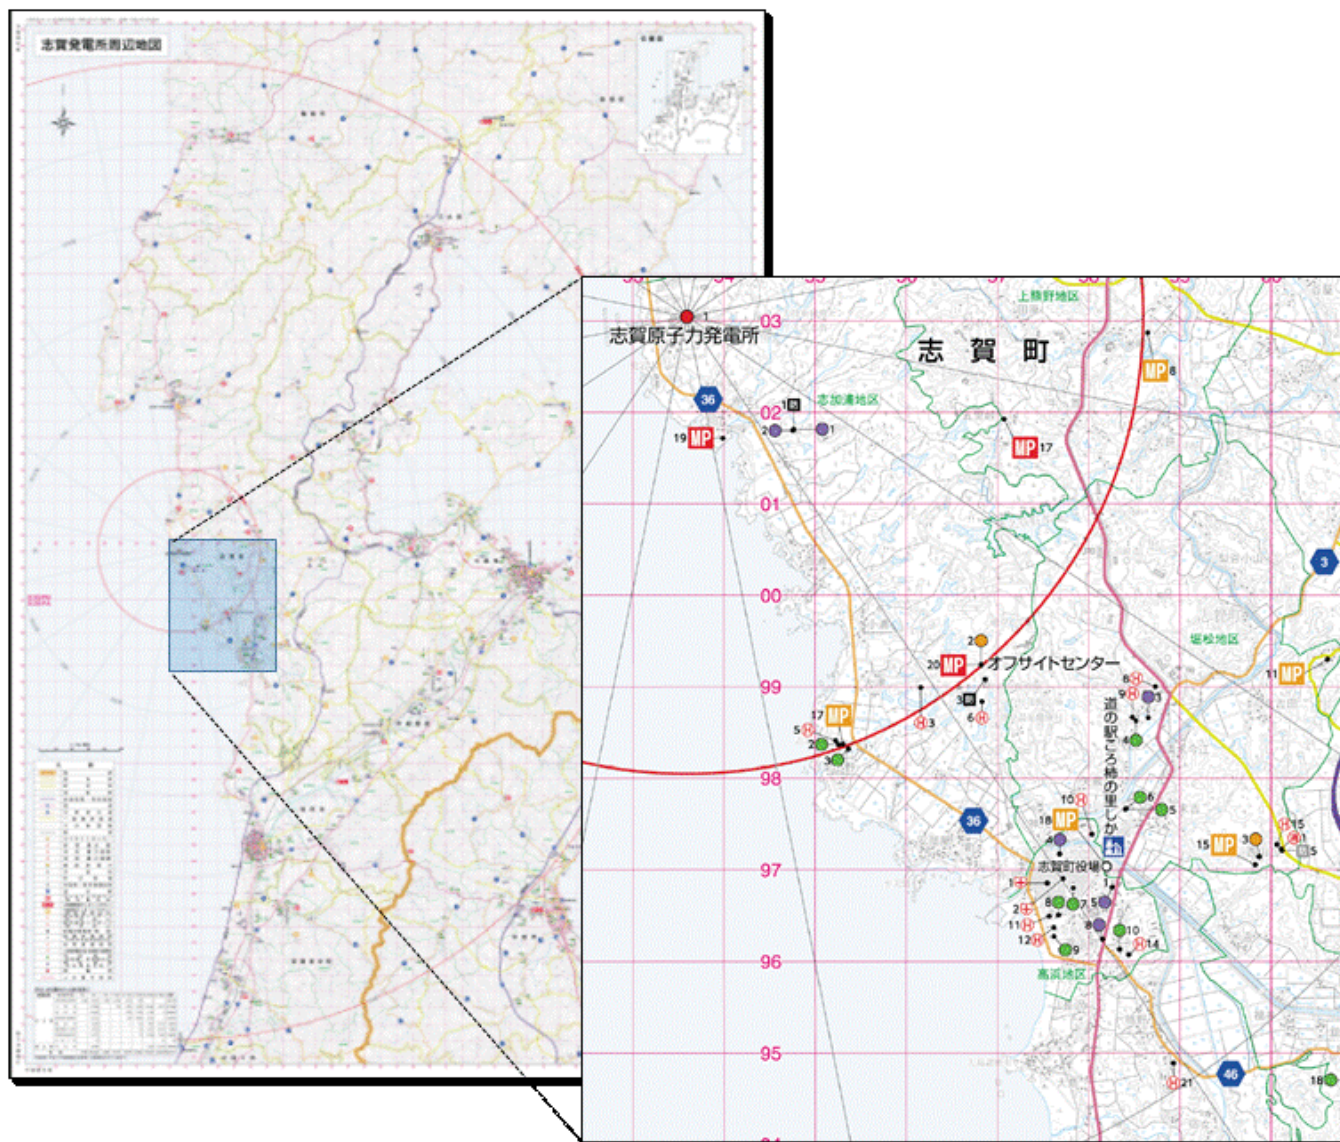

一時移転の対象地区と一時移転先の概要

一時移転先の一覧

対象市町村名	対象地区名	人口	準備状況	避難先
石川県志賀町	志加浦地区(UPZ)	85		白山市松任中学校(川尻)
	堀松地区(UPZ)	1,585		白山市若宮公園体育館(堀松、緑ヶ丘)、白山市郷公民館(神代)、白山市北陽小学校(末吉、清水今江)、白山市光野中学校(北吉田、梨谷小山)、白山市東明小学校(西山台一丁目二丁目)、白山市湊リッパセンター(出雲)
	高浜地区	3,481		白山市翠星高等学校(高浜1区~7区)、白山市松任総合運動公園体育館(高浜8区~11区、はまなす、新大念寺、旭ヶ丘、東旭区、あすなろ)
	下甘田地区	1,041		白山市立明光小学校(館、福井、穴口、米浜、大坂)、白山市立北辰中学校(上棚、東谷内、二所宮)
	加茂地区	856		白山市立林中公民館(倉垣、安津見)、白山市立広陽小学校(矢駄)
	中甘田地区	1,725		白山市県立鶴来高等学校(長沢、大島、福野、宿女、岩田、坪野、甘田)
石川県羽咋市	余喜地区	2,018		金沢市営西部市民体育会館(酒井町)、金沢市立泉中学校(四柳町、大町)、金沢市尾山台高等学校(金丸出町、下曾祢町)
	邑知地区	3,493		金沢市立清泉中学校(飯山町、宇土野町、白瀬町、福水町、中川町)、金沢市営城南市民体育館(神子原町、千石町、菅池町)、金沢市西部緑地公園陸上競技場(千代町、垣内田町、四町、上江町、千田町、円井町)、金沢市立野田中学校(本江町、尾長町、志々見町、堀替新町、菱分町)
	鹿島路地区	600		金沢市県立金沢中央高等学校(鹿島路町)
石川県中能登町	鹿西地区	4,775		津幡町石川工業高等専門学校(金丸・正部谷、金丸・横町、金丸・宮地、金丸・沢、金丸・谷内、金丸・杉谷、能登部下・八坂、能登部下・仲町、能登部下・天神、能登部下・中大門、能登部下・大上門、能登部下・上出、能登部下・桜新町、能登部上・川原、能登部上・堂の前、能登部上・森の宮)、津幡町立津幡中学校(徳丸、上後山、下後山)
	鳥屋地区	5,614		津幡町石川工業高等専門学校(良川・地頭、良川・北、良川・沖、一青)、津幡町立萩野台小学校(黒氏)、津幡町立刈安小学校(末坂)、津幡町立笠野小学校(羽坂、今羽坂、大槻)、津幡町運動公園体育館(新庄、廿九日、川田)、津幡町太白台小学校(春木)、津幡町森林公園わくわく森林ハウス(瀬戸、花見月)
	鹿島地区	8,627		津幡町立条南小学校(在江、武部)、津幡町立英田小学校(西、坪川、二宮あおば台)、津幡町総合体育館(久乃木、二宮)、津幡町立津幡南中学校(徳前、芹川、石動山)、津幡町中条小学校(上井田、下井田)、津幡町井上小学校(最勝講、東馬場)、津幡町立津幡小学校(水白、久江)、津幡町文化会館シグナス(小田中、藤井、福田、高畠、小金森、曾祢)
富山県氷見市	加納地区	407		砺波市富山県西部体育センター(加納)
	稲積地区	960		砺波市富山県西部体育センター(穂積)
	上庄地区	3,151		高岡市立竹平記念体育館(上田)、高岡市立ふくおか総合文化センター(大野、中尾、泉、柿谷、七分一、中村)
	熊無地区	1,338		高岡市立高岡市民体育館(谷屋、論田、熊無)、高岡市富山県産業創造センター(新保)
	速川地区	1,441		高岡市立竹平記念体育館(小窪、田江、早借、小久米、日詰、日名田、三尾)、小矢部市東部公民館(床鍋、葛葉)
	久目地区	1,129		高岡市富山県産業創造センター(久目、触坂)、小矢部市東部小学校(岩瀬、老谷、見内、棚懸)
	余川地区	897		南砺市福野体育館(余川)
碓石地区	747		南砺市福野体育館(上余川、寺尾、懸札、吉懸、一刎、味川)	
総計		43,970		

志賀原子力発電所周辺地図（5万分の1）

地図には、以下の施設等の情報が掲載されている他、記号・番号に紐付けされた施設一覧表を作成している。

（地図に掲載されている施設等の種類）

原子力発電所、オフサイトセンター、市役所・町役場等、警察署、消防署、医療機関、福祉施設、学校施設、モニタリングポスト（水準、可搬型含む）、ヘリポート、被ばく医療機関、放射線防護対策施設

（施設一覧表に記載されている情報）

施設種別、施設名称、原発までの距離、施設住所、施設の座標（MGRS座標又は緯度・経度）