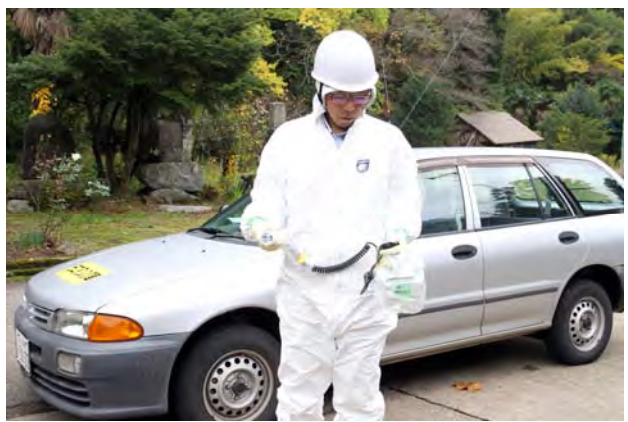

交通規制（氷見市）

要援護者施設の避難活動支援（氷見市）

可搬型モニタリングポストの設置（七尾市）

地上モニタリング活動（宝達志水町）

海上モニタリング活動①（金沢港）

海上モニタリング活動②（志賀町沖）

車両のスクリーニング  
(かほく市県立看護大学)

車両の除染活動  
(かほく市県立看護大学)