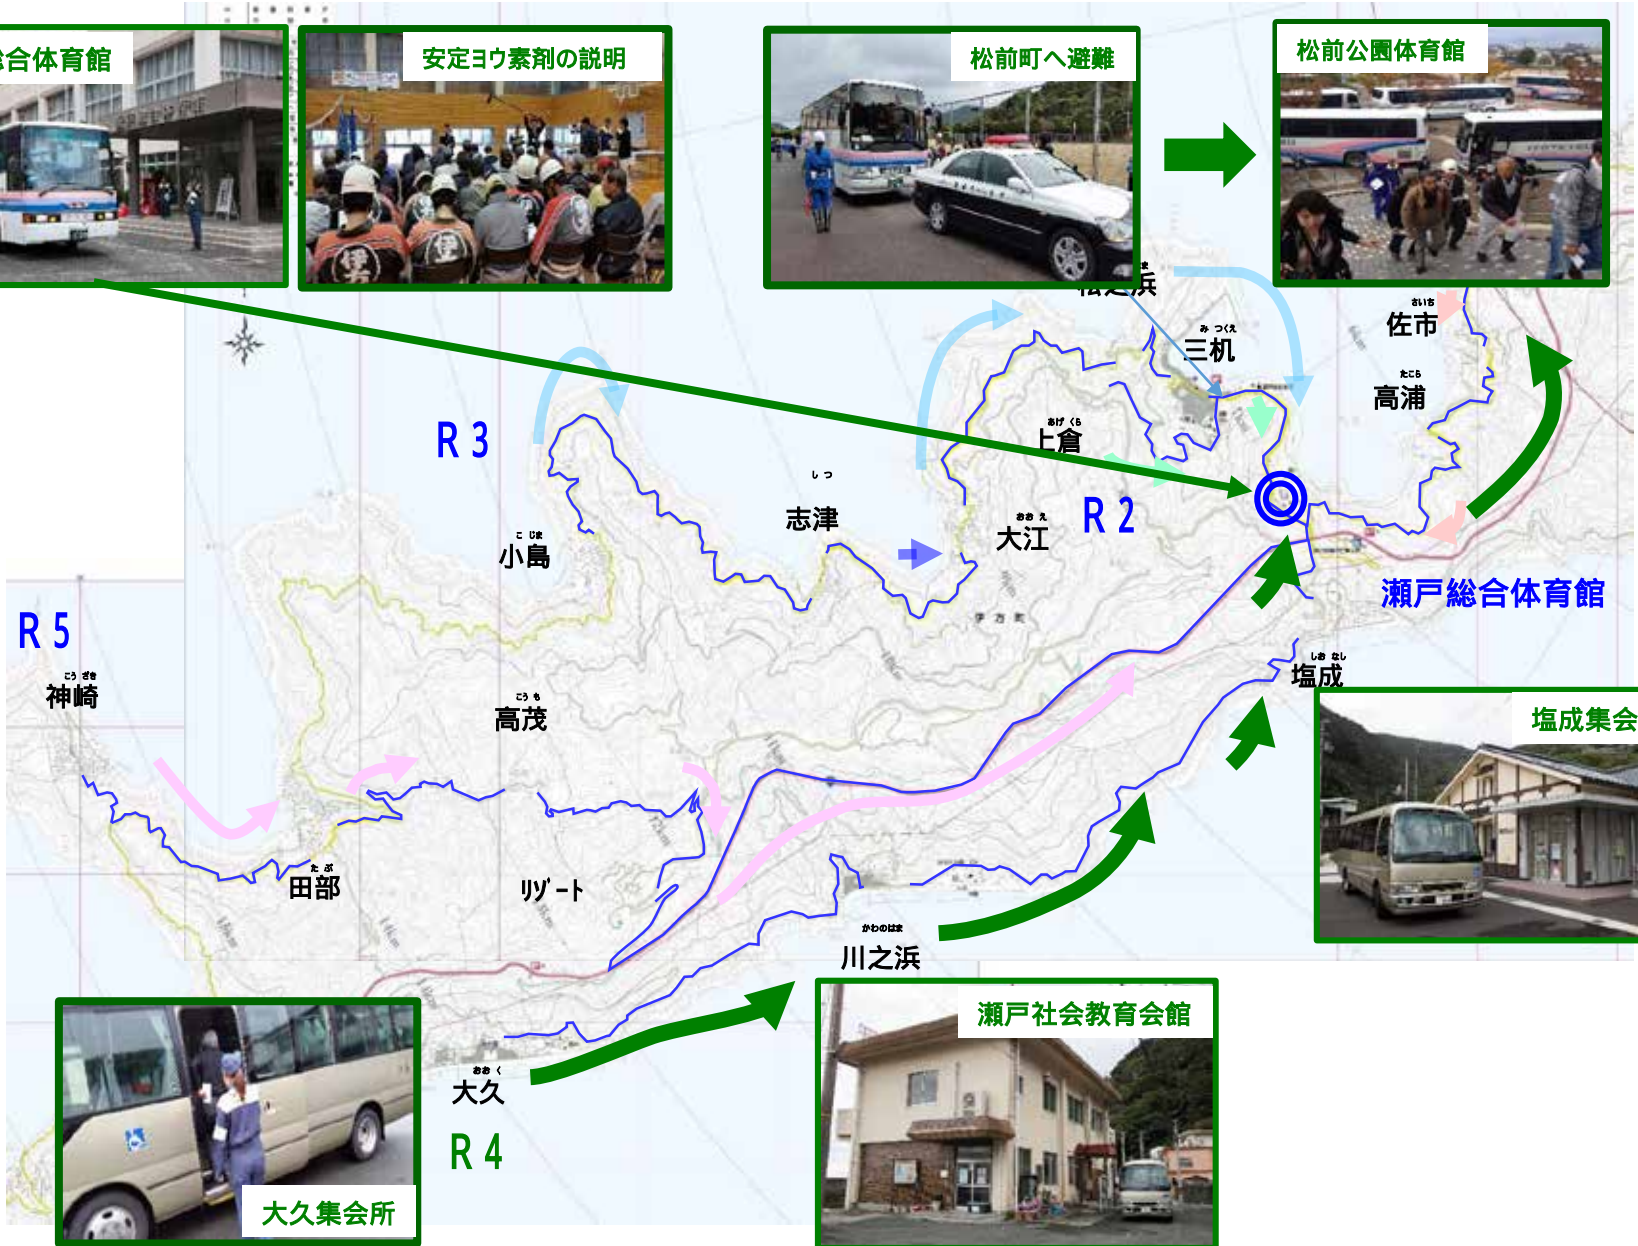

# 予防避難エリア内(瀬戸地域) R4の一般住民避難者訓練経路図

# 予防避難エリア内(三崎地域) R 2の一般住民避難者訓練経路図

30km)

大分空港

杵築市

ホルトホール大分

大分港

大在港

佐賀関港

大分市

佐田岬半島

三崎港

予防避難エリア

大分県警による先導