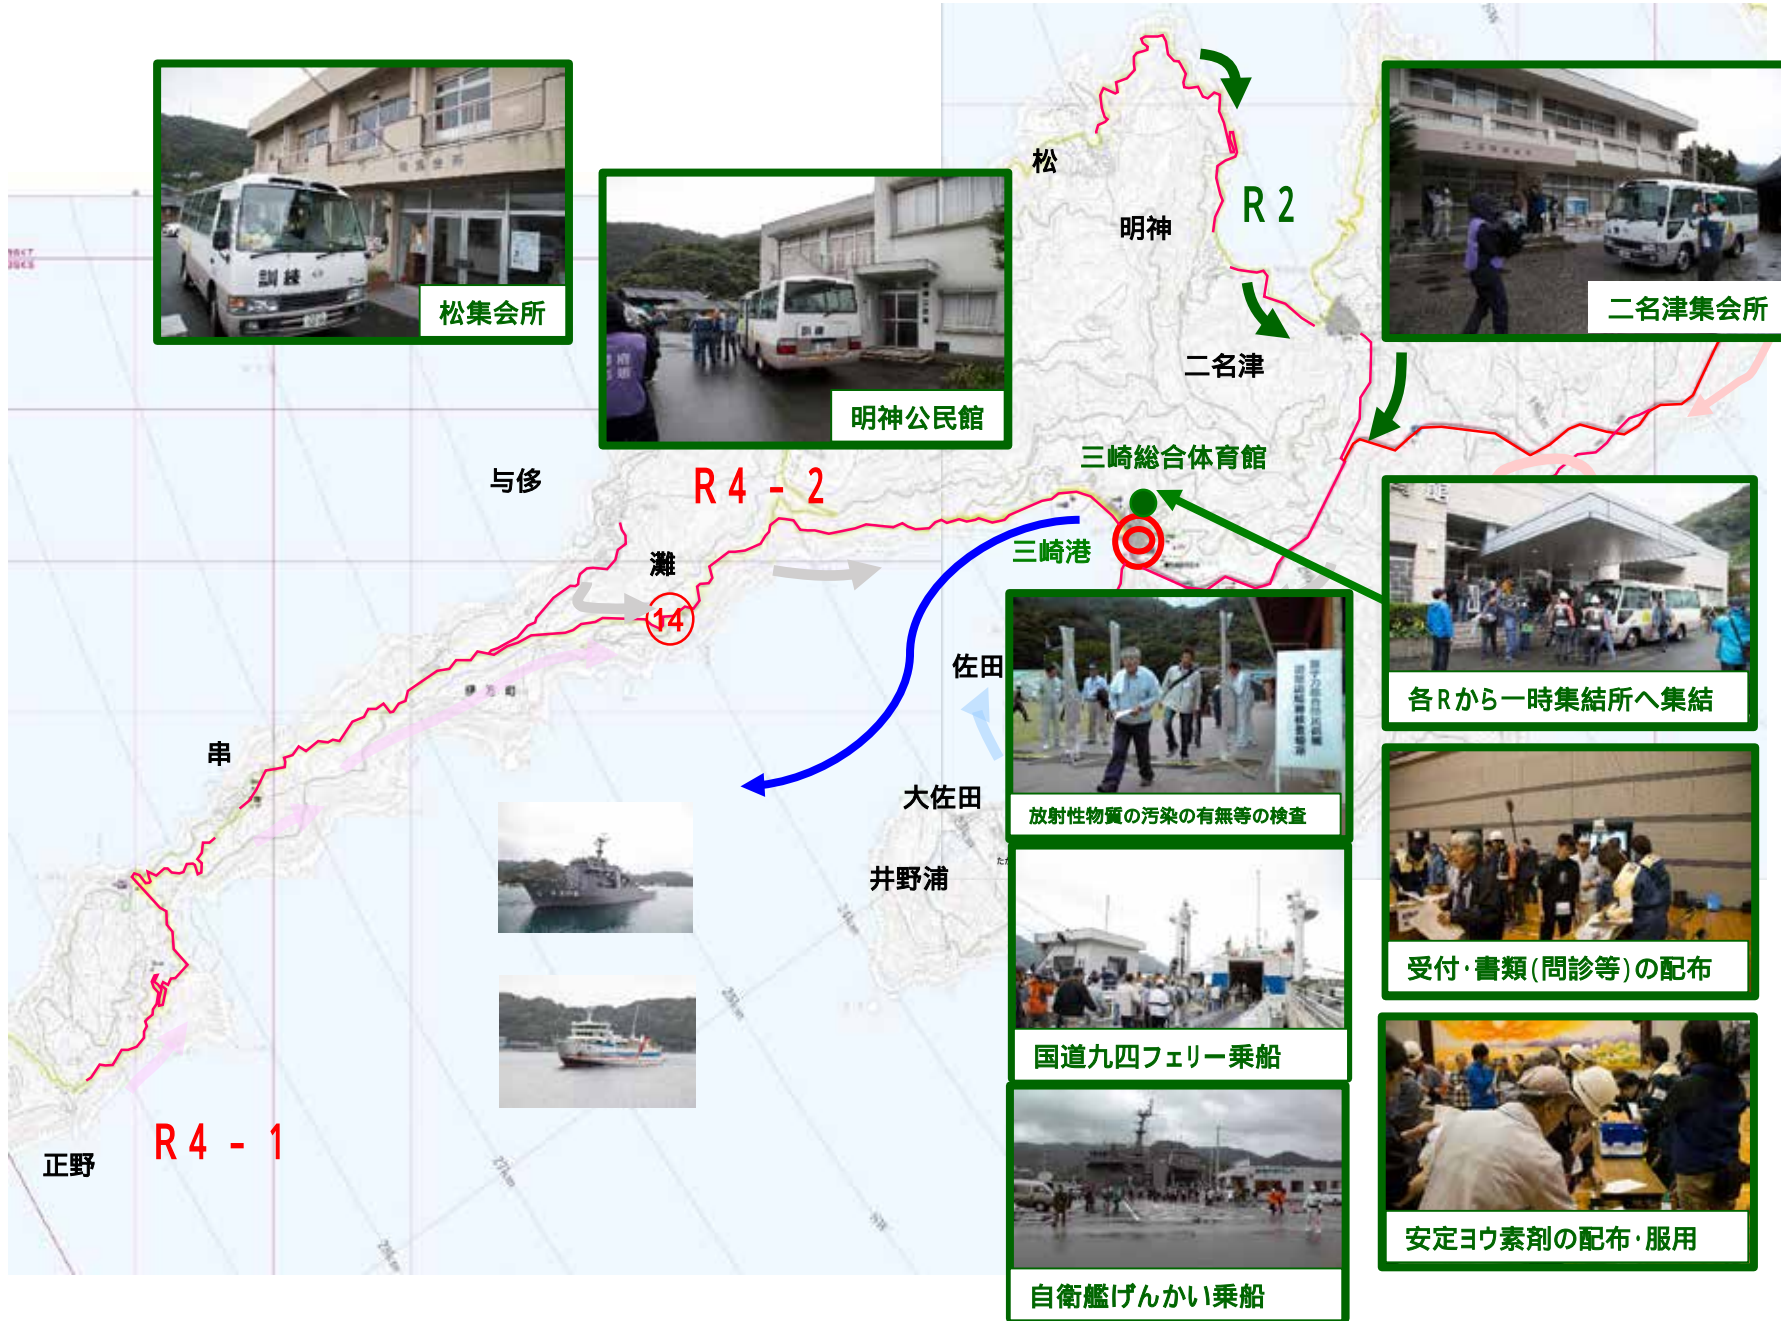

# 予防避難エリア内(瀬戸地域) R4の一般住民避難者訓練経路図

# 予防避難エリア内(三崎地域) R 2の一般住民避難者訓練経路図

30km)

大分空港

杵築市

ホルトホール大分

大分港

大在港

佐賀関港

大分市

佐田岬半島

三崎港

予防避難エリア

大分県警による先導