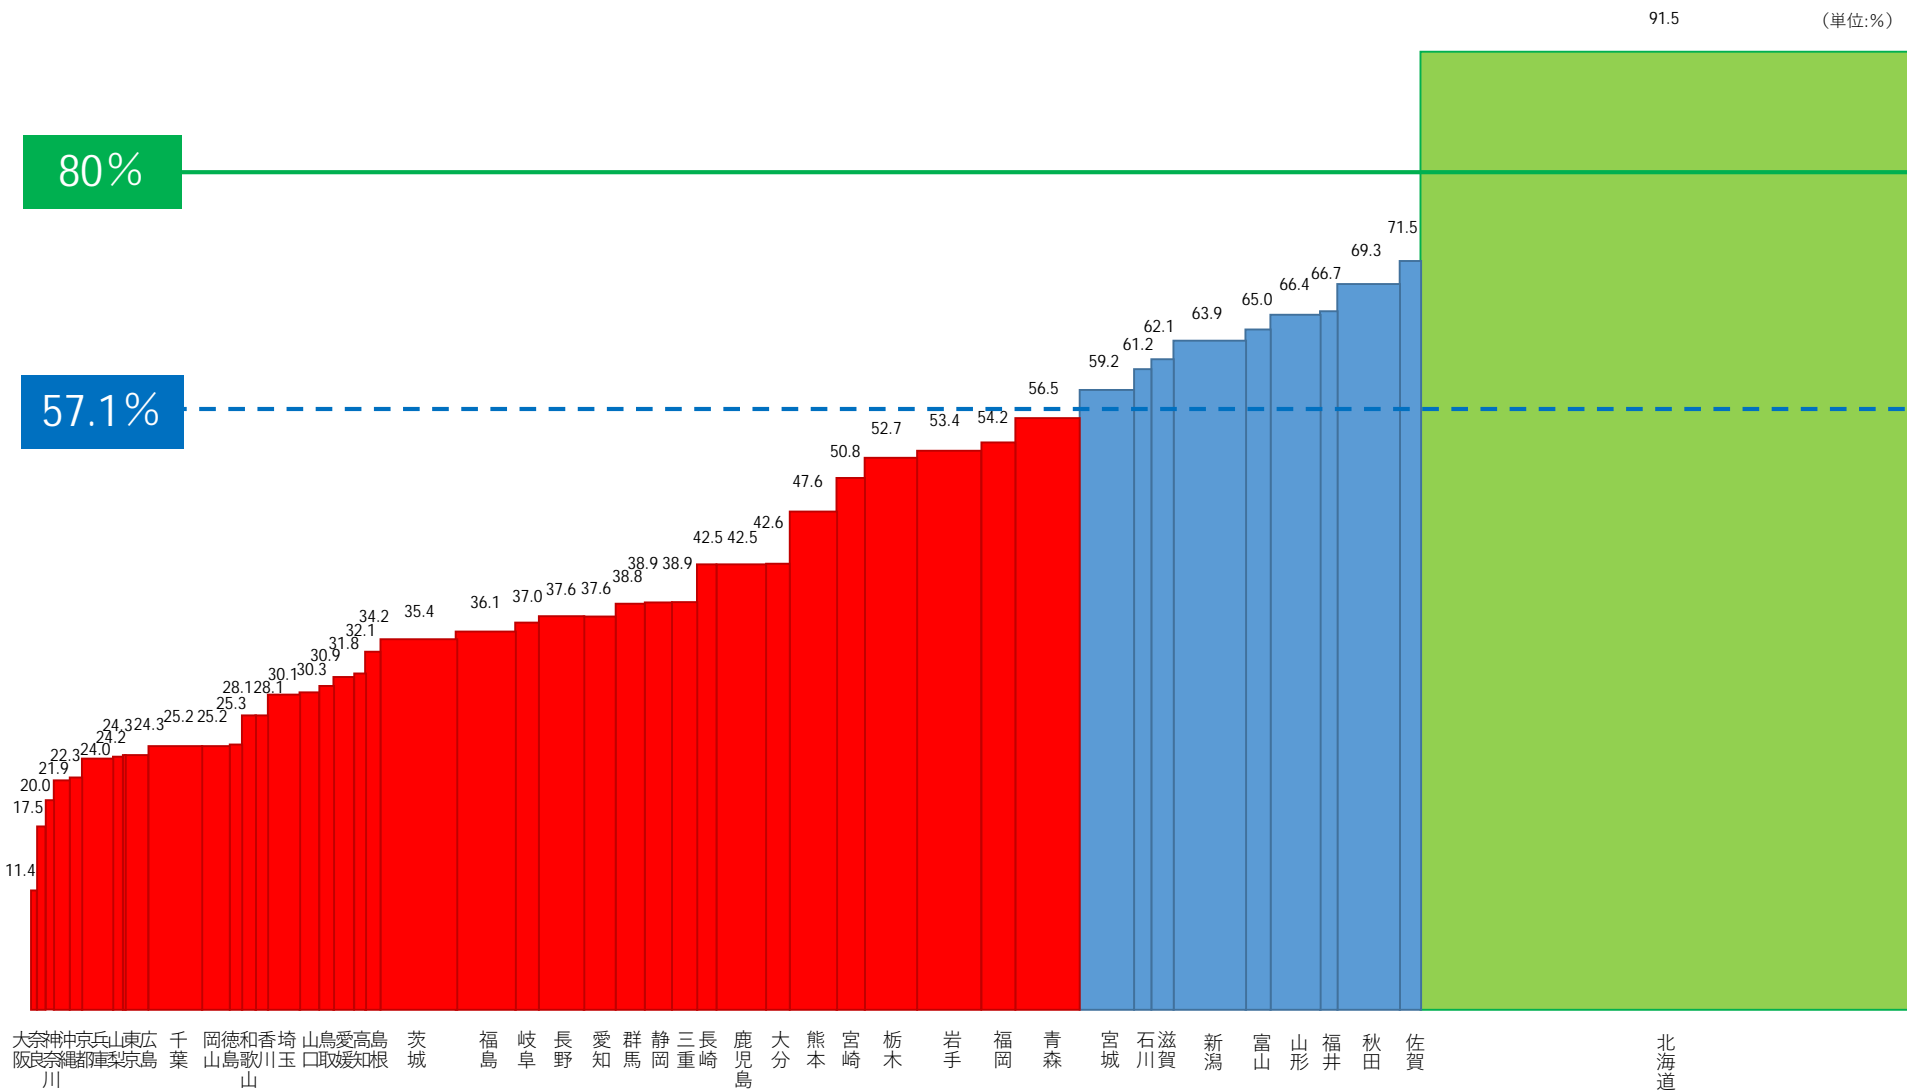

参考資料 2

事務局提出資料

内閣府規制改革推進室

全国の集積率の推移

都道府県別の担い手への農地集積率（令和元年度）

〈農林水産省公表資料から事務局作成〉