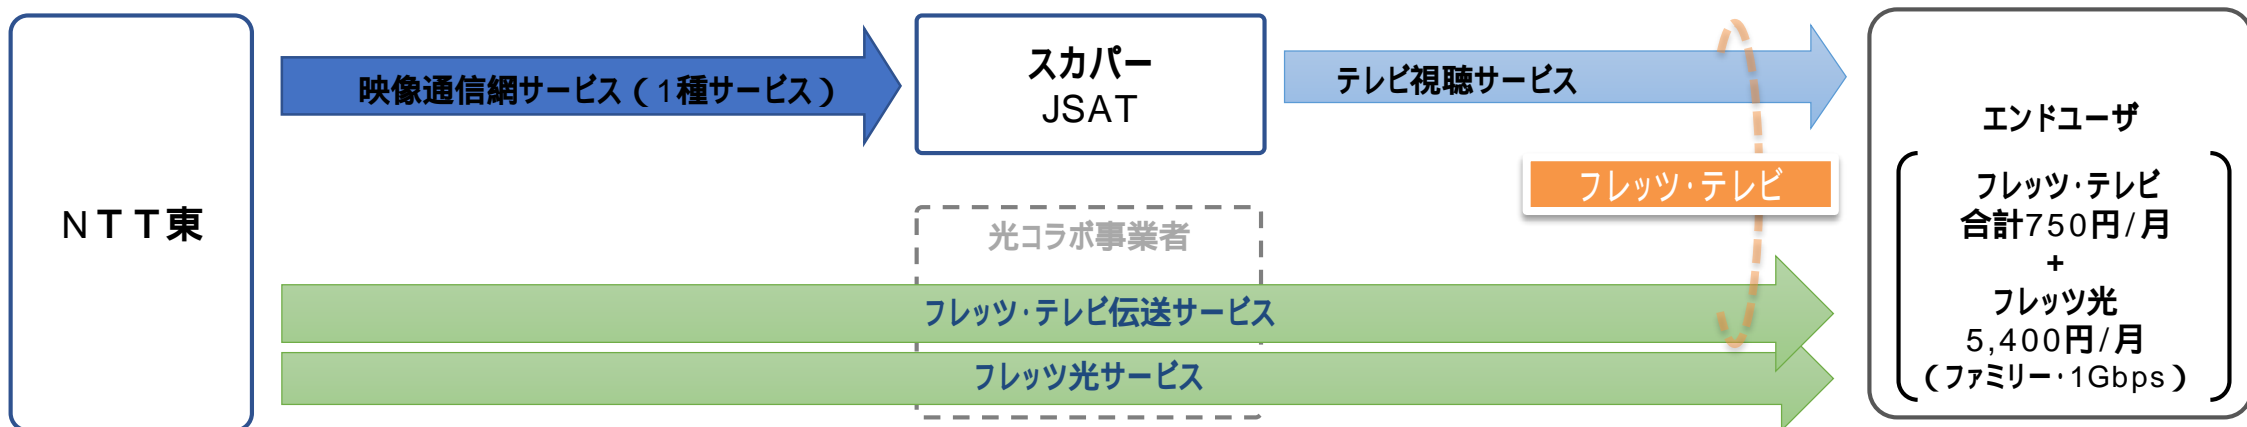

フレッツ・テレビの設備構成とビジネススキーム

NTT東西が提供する光回線及びオプションサービスであるフレッツ・テレビ伝送サービスと、スカパーJSAT社の放送サービスの両方を契約して頂きます。

光コラボレーションモデルによる提供も含まれます。