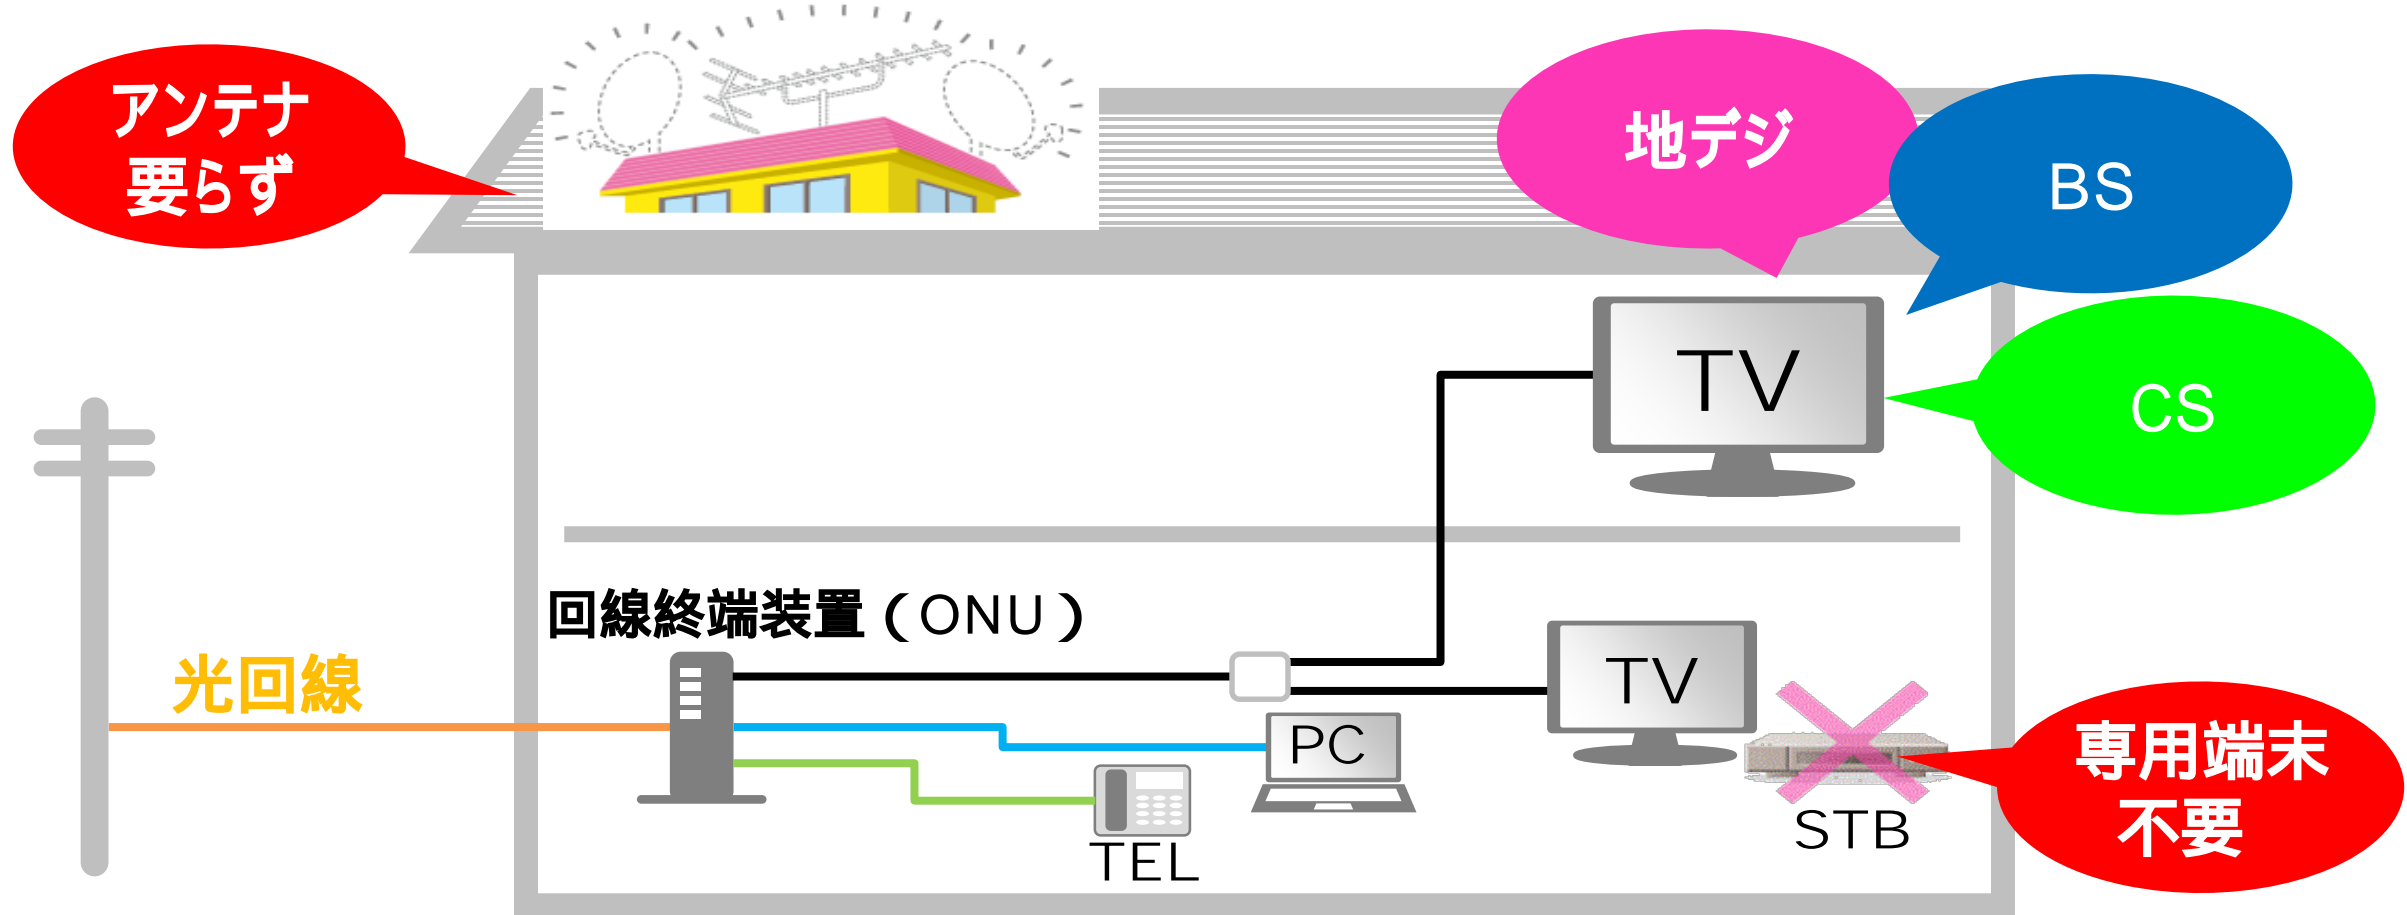

フレッツ・テレビの概要について

2020年3月16日

スカパーJSAT株式会社
東日本電信電話株式会社

フレッツ・テレビの概要

アンテナなしで地デジ・BS・CS多チャンネルをRF方式で視聴できるサービスであり、ご家庭でアンテナ受信してる環境と同様のご利用が可能です。

ご家庭で利用いただく場合のイメージ

2019年9月1日に提供開始したBS/110度CS4K8K放送を視聴する場合は、「光対応 新4K8K衛星放送アダプター」必要。

フレッツ・テレビの設備構成とビジネススキーム

NTT東西が提供する光回線及びオプションサービスであるフレッツ・テレビ伝送サービスと、スカパーJSAT社の放送サービスの両方を契約して頂きます。

光コラボレーションモデルによる提供も含まれます。

フレッツ・テレビのサービス内容

地上波から新4K8K衛星放送までアンテナ無しで提供できる光伝送サービス

フレッツ・テレビ

ドコモ光
(ドコモ光テレビオプション)

SoftBank光
(ソフトバンク光テレビ) 等

【提供の仕組み】

フレッツ・テレビのサービス内容（提供チャンネル）

各都道府県にHEを設置し、地上、BS/110度CSデジタル（新4K8K衛星放送含む）の同時再放送を実施

・地上デジタル放送

・BS/110度CSデジタル放送

【新4K8K衛星放送：全チャンネルに対応(左旋についてはアダプターが必要)】

サービスカテゴリ	ネットワーク	ジャンル	チャンネル名称	チャンネル数
地上波系	BS（右旋）	総合	NHK BS4K 	7ch
			BS朝日4K 	
			BSフジ4K 	
			BS-TBS4K 	
			BSジャパン4K 	
			BS日テレ4K 	
	BS（左旋）	総合	NHK BS8K 	