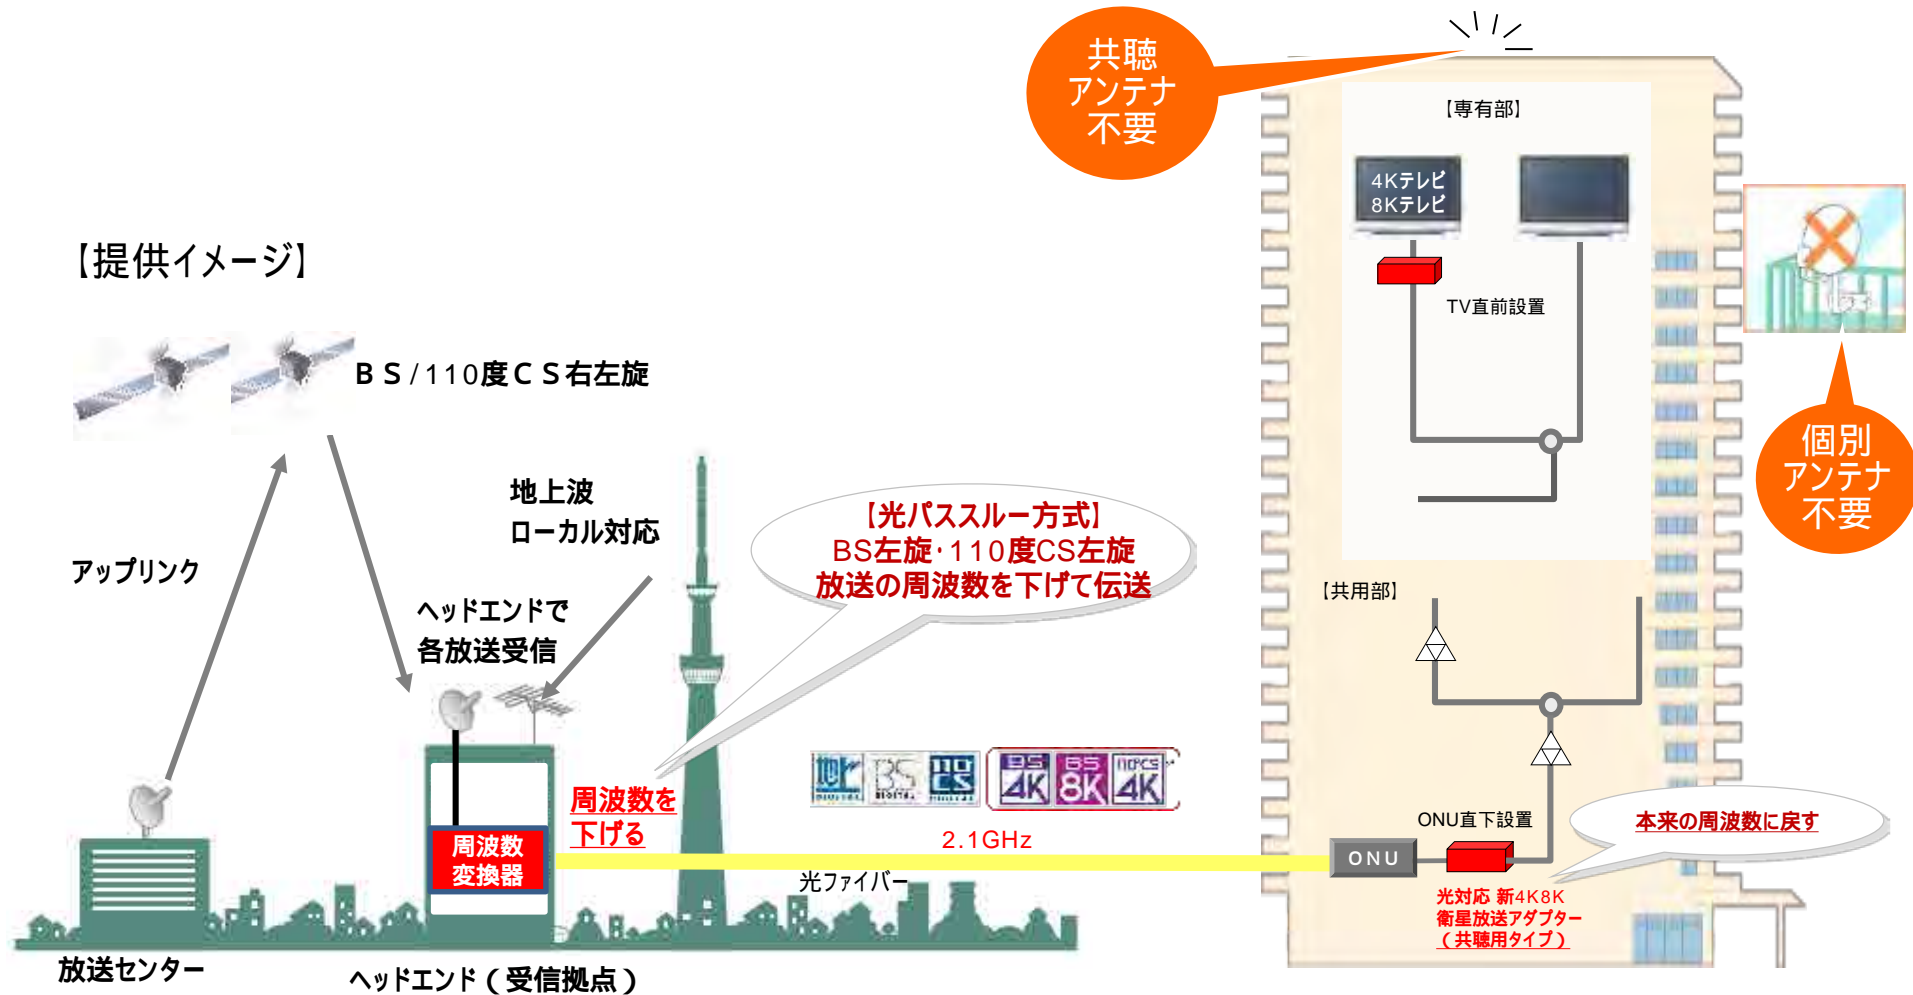

マンション向けサービスについて

マンション向けにもスカパーJSATとしてサービスを提供
マンションのテレビ共聴設備環境に合わせた導入タイプを準備