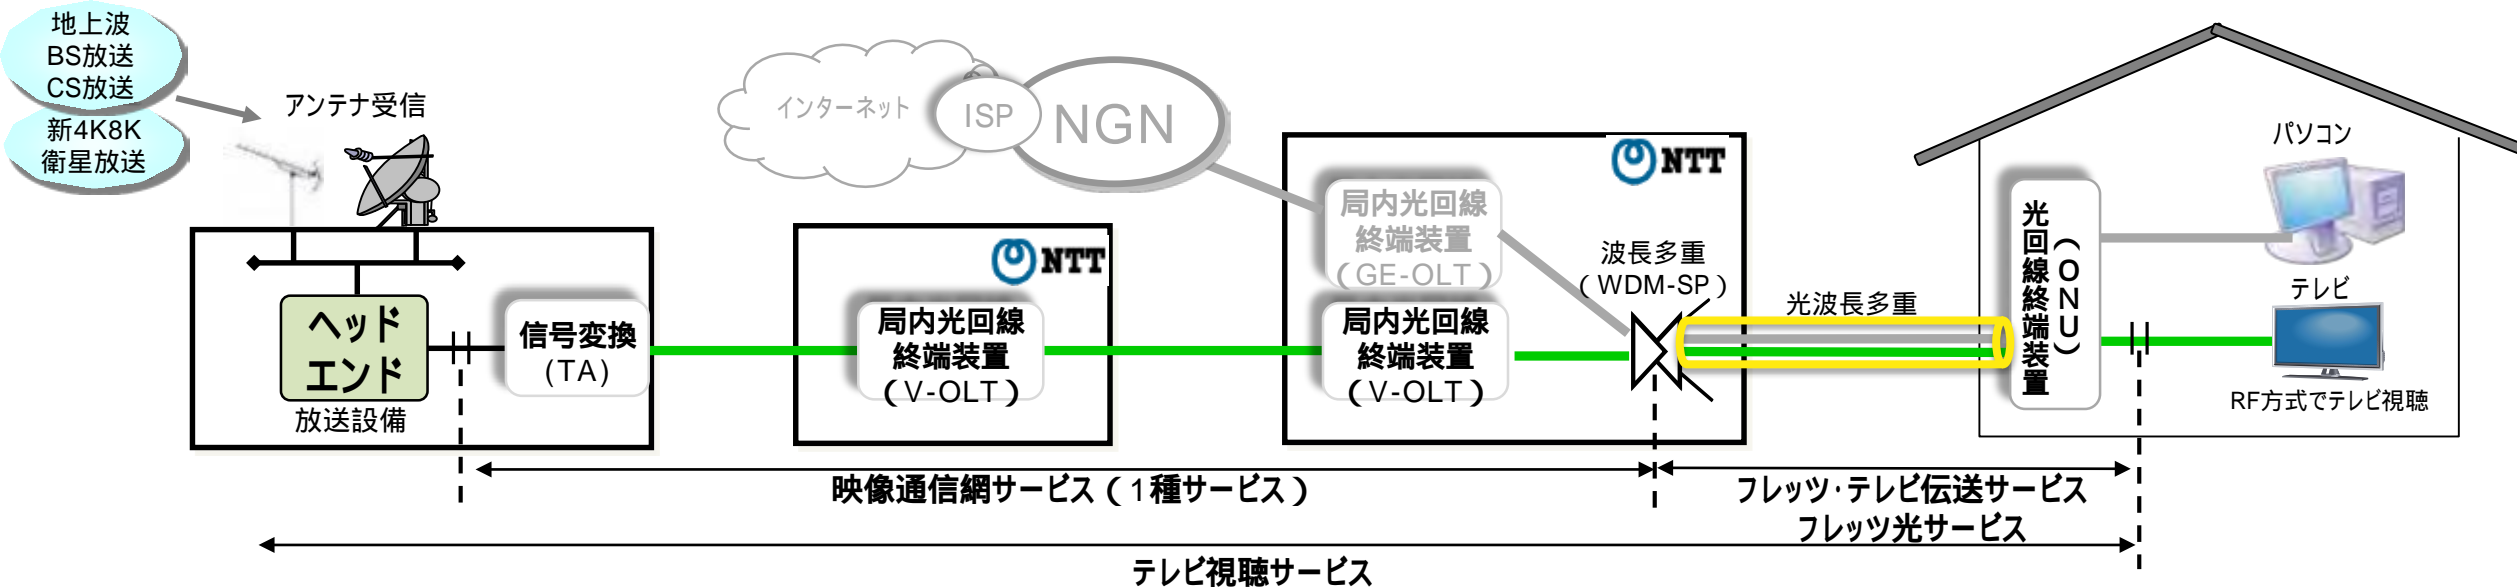

フレッツ・テレビの概要について

2020年3月16日

スカパーJSAT株式会社
東日本電信電話株式会社

フレッツ・テレビの概要

アンテナなしで地デジ・BS・CS多チャンネルをRF方式で視聴できるサービスであり、ご家庭でアンテナ受信してる環境と同様のご利用が可能です。

ご家庭で利用いただく場合のイメージ

2019年9月1日に提供開始したBS/110度CS4K8K放送を視聴する場合は、「光対応 新4K8K衛星放送アダプター」必要。

フレッツ・テレビの設備構成とビジネススキーム

NTT東西が提供する光回線及びオプションサービスであるフレッツ・テレビ伝送サービスと、スカパーJSAT社の放送サービスの両方を契約して頂きます。

光コラボレーションモデルによる提供も含まれます。

フレッツ・テレビのサービス内容

地上波から新4K8K衛星放送までアンテナ無しで提供できる光伝送サービス

フレッツ・テレビ

ドコモ光
(ドコモ光テレビオプション)

SoftBank光
(ソフトバンク光テレビ) 等

【提供の仕組み】

フレッツ・テレビのサービス内容（提供チャンネル）

各都道府県にHEを設置し、地上、BS/110度CSデジタル（新4K8K衛星放送含む）の同時再放送を実施

・地上デジタル放送

・BS/110度CSデジタル放送

【新4K8K衛星放送：全チャンネルに対応(左旋についてはアダプターが必要)】

サービスカテゴリ	ネットワーク	ジャンル	チャンネル名称	チャンネル数
地上波系	BS（右旋）	総合	NHK BS4K 	7ch
			BS朝日4K 	
			BSフジ4K 	
			BS-TBS4K 	
			BSジャパン4K 	
			BS日テレ4K 	
	BS（左旋）	総合	NHK BS8K 	