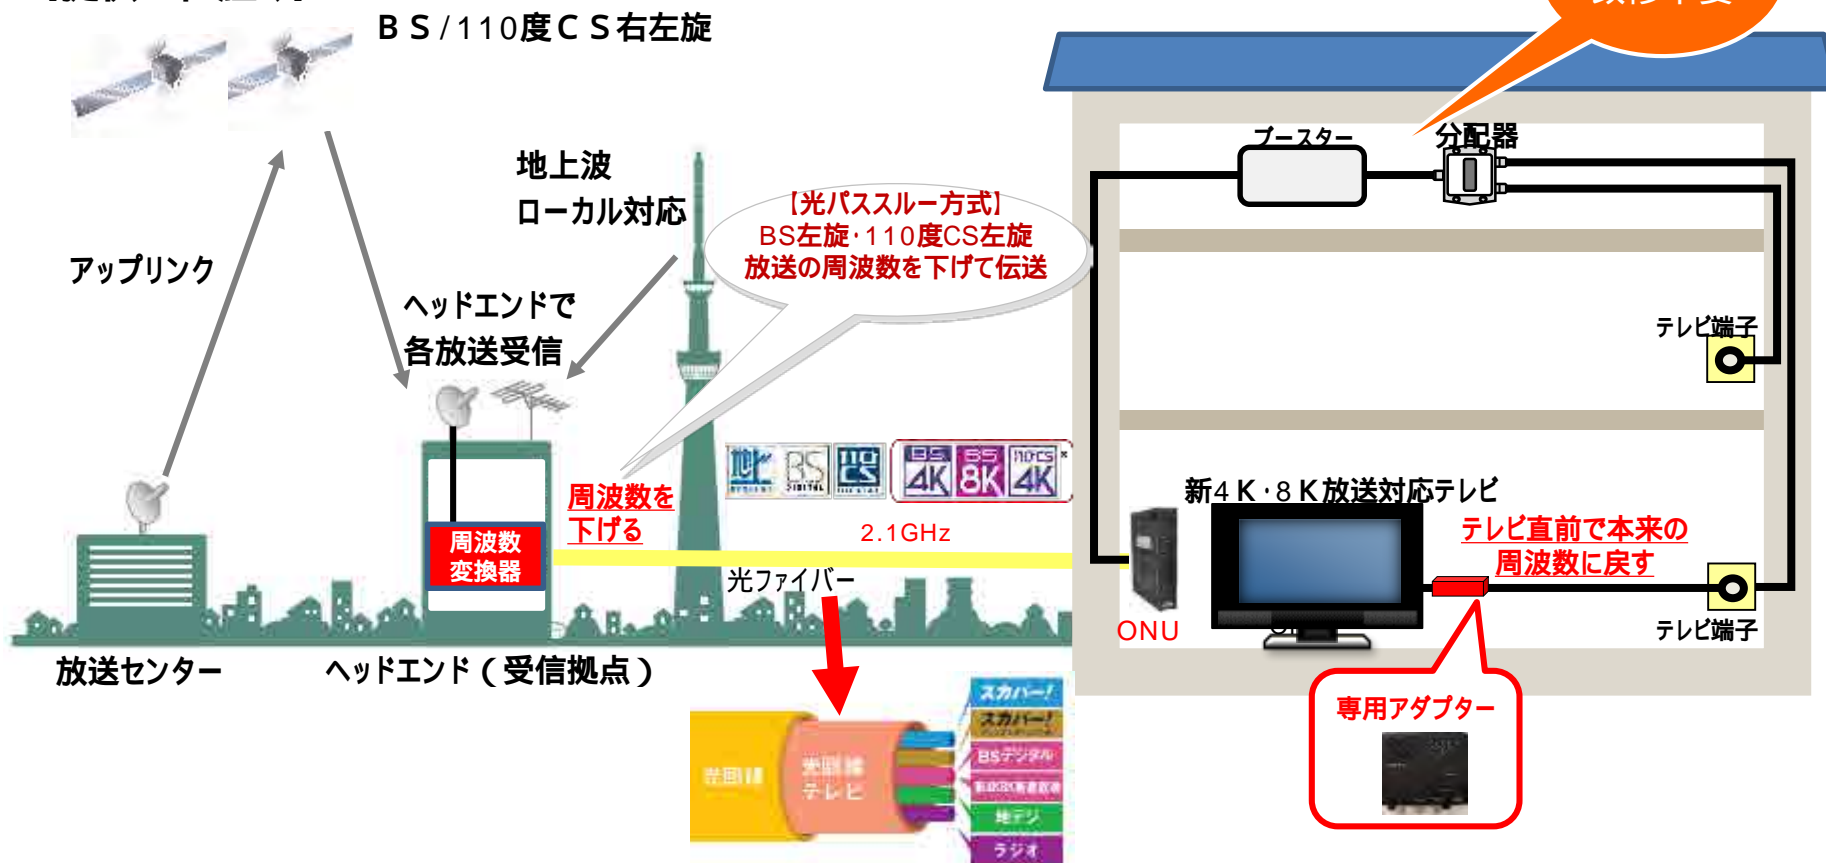

フレッツ・テレビの概要について

2020年3月16日

スカパーJSAT株式会社
東日本電信電話株式会社

フレッツ・テレビの概要

アンテナなしで地デジ・BS・CS多チャンネルをRF方式で視聴できるサービスであり、ご家庭でアンテナ受信してる環境と同様のご利用が可能です。

ご家庭で利用いただく場合のイメージ

2019年9月1日に提供開始したBS/110度CS4K8K放送を視聴する場合は、「光対応 新4K8K衛星放送アダプター」必要。

フレッツ・テレビの設備構成とビジネススキーム

NTT東西が提供する光回線及びオプションサービスであるフレッツ・テレビ伝送サービスと、スカパーJSAT社の放送サービスの両方を契約して頂きます。

光コラボレーションモデルによる提供も含まれます。

フレッツ・テレビのサービス内容

地上波から新4K8K衛星放送までアンテナ無しで提供できる光伝送サービス

フレッツ・テレビ

ドコモ光
(ドコモ光テレビオプション)

SoftBank光
(ソフトバンク光テレビ) 等

【提供の仕組み】

フレッツ・テレビのサービス内容（提供チャンネル）

各都道府県にHEを設置し、地上、BS/110度CSデジタル（新4K8K衛星放送含む）の同時再放送を実施

・地上デジタル放送

・BS/110度CSデジタル放送

【新4K8K衛星放送：全チャンネルに対応(左旋についてはアダプターが必要)】

サービスカテゴリ	ネットワーク	ジャンル	チャンネル名称	チャンネル数
地上波系	BS（右旋）	総合	NHK BS4K 	7ch
			BS朝日4K 	
			BSフジ4K 	
			BS-TBS4K 	
			BSジャパン4K 	
			BS日テレ4K 	
	BS（左旋）	総合	NHK BS8K 	