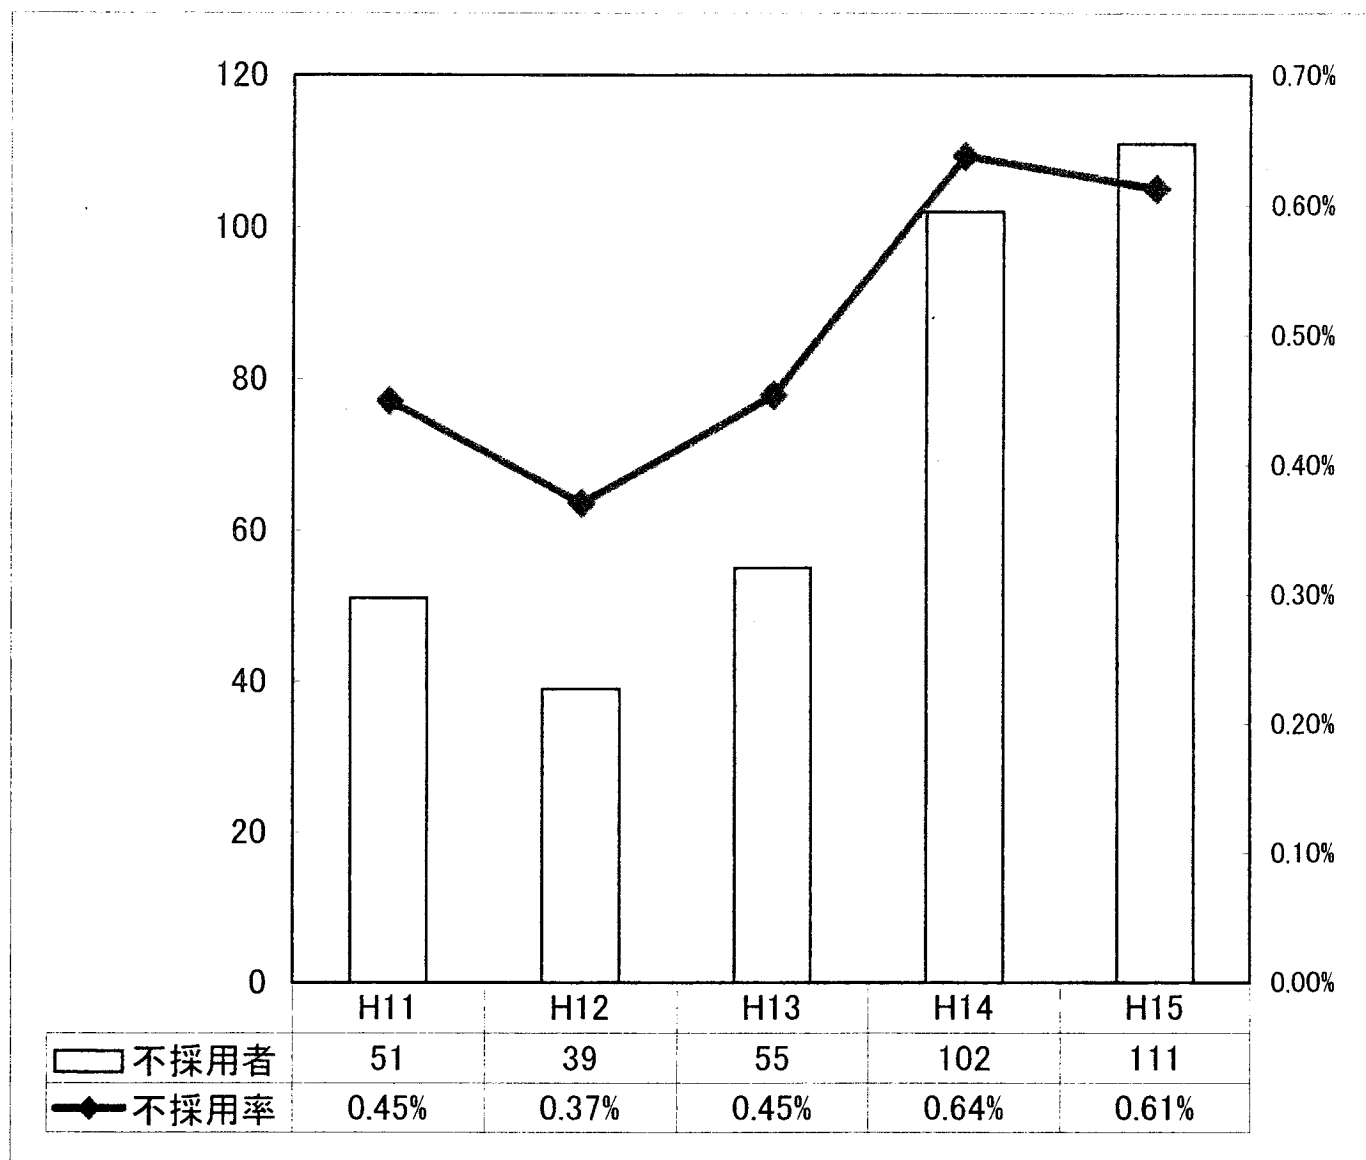

条件附採用期間中の不採用者及びその割合

条件附採用期間を経て正式採用とならなかった教諭等の数の推移

	9年度	10年度	11年度	12年度	13年度	14年度	15年度
不採用	0	0	0	1	1	4	1
依願退職	36	34	48	33	52	94	107
うち不採用決定者	—	—	—	—	—	(13)	(10)
うち病気による者	(6)	(5)	(11)	(5)	(14)	(15)	(10)
死亡	2	1	3	2	1	2	1
分限免職	1	1	0	0	0	0	0
懲戒免職	2	1	0	3	1	2	2
合計	41	37	51	39	55	102	111
採用者数全体	15,957	13,594	11,310	10,517	12,106	15,980	18,107

※ 平成13年度以前においては、不採用の決定を受けて依願退職をした者の数は調査していない。