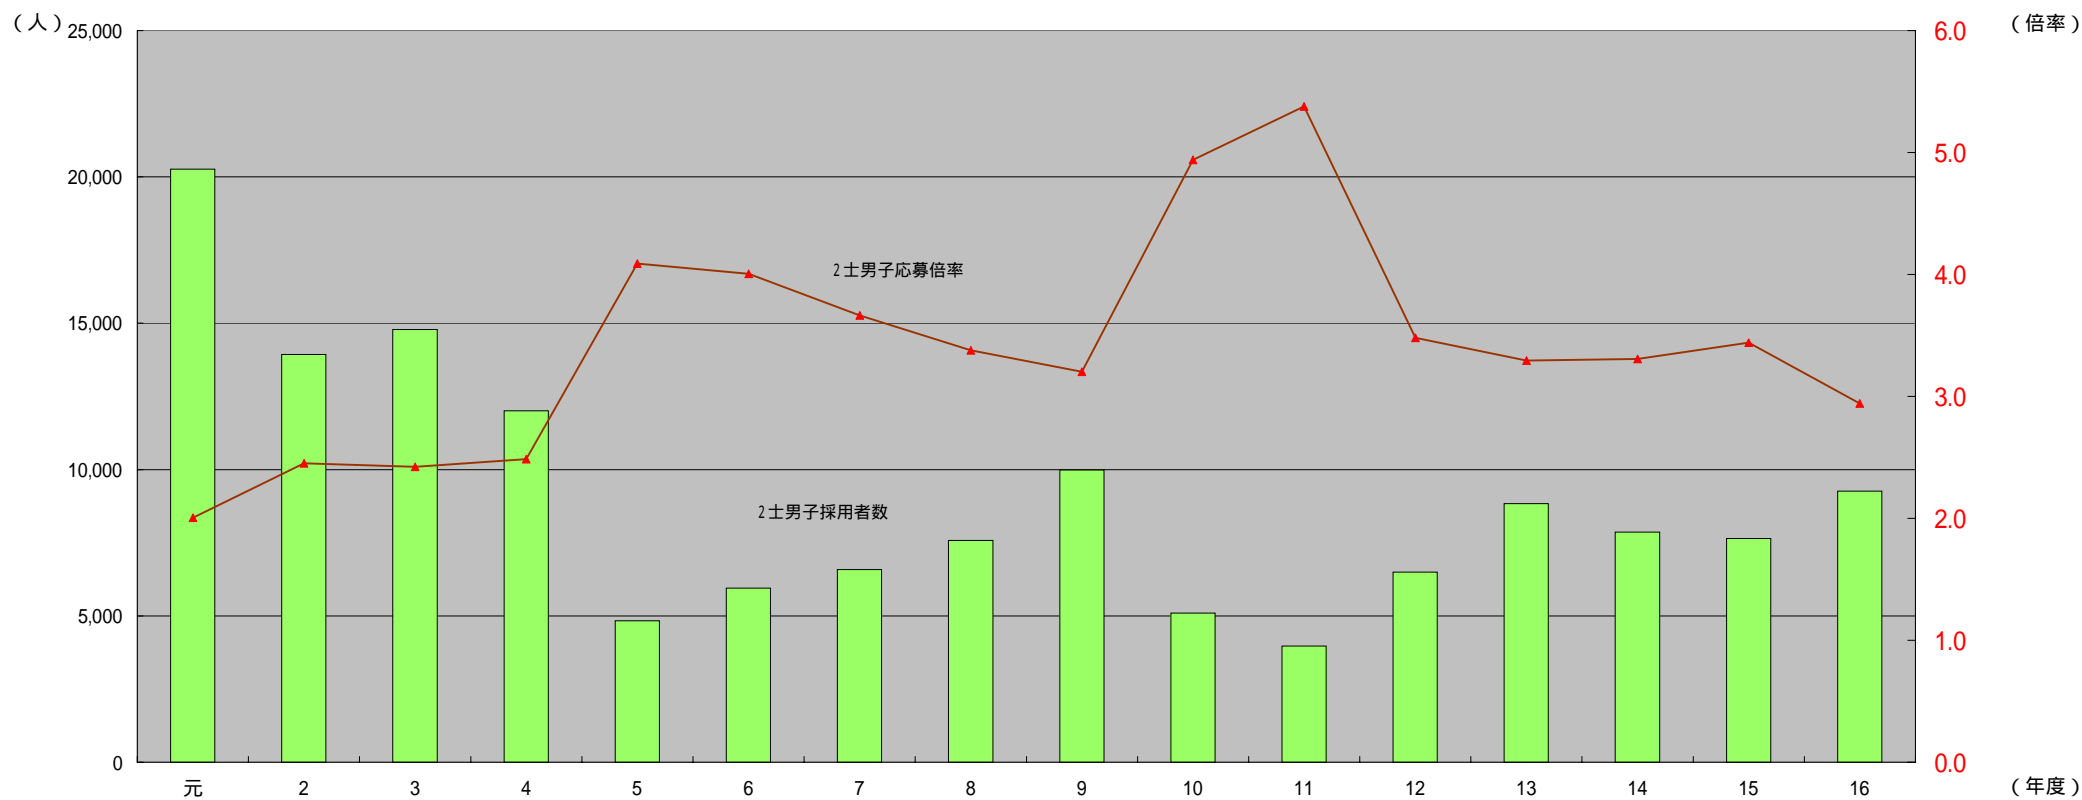

2士(男子)募集人数・応募倍率の推移

| 2士 (男子) | 年度 | 元 | 2 | 3 | 4 | 5 | 6 | 7 | 8 | 9 | 10 | 11 | 12 | 13 | 14 | 15 | 16 |
|------------|------|--------|--------|--------|--------|-------|-------|-------|-------|-------|-------|-------|-------|-------|-------|-------|-------|
| | 採用者数 | 20,260 | 13,928 | 14,787 | 12,007 | 4,833 | 5,952 | 6,589 | 7,580 | 9,987 | 5,096 | 3,969 | 6,496 | 8,836 | 7,862 | 7,639 | 9,268 |
| | 応募倍率 | 2.0 | 2.5 | 2.4 | 2.5 | 4.1 | 4.0 | 3.7 | 3.4 | 3.2 | 4.9 | 5.4 | 3.5 | 3.3 | 3.3 | 3.4 | 2.9 |