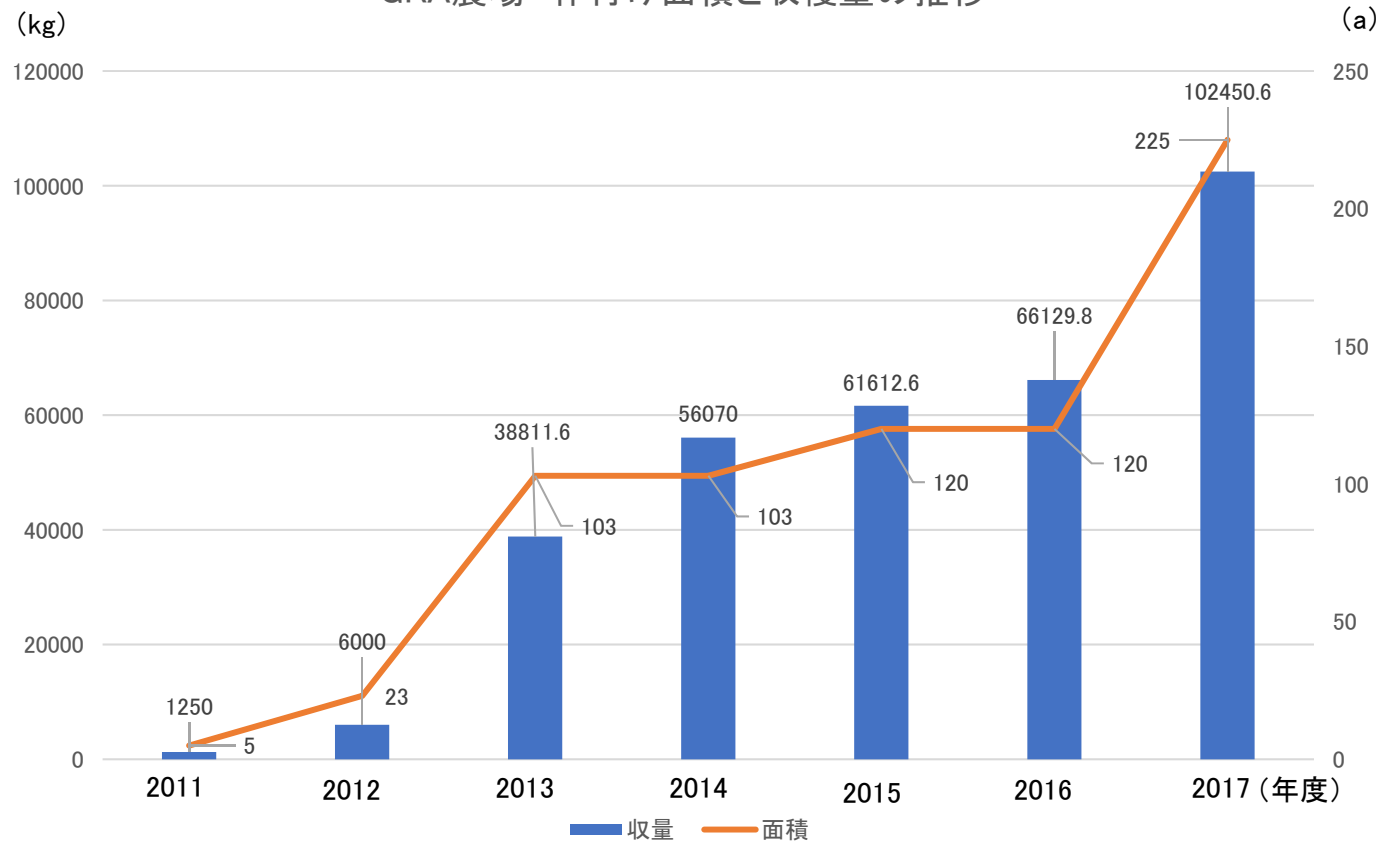

# 栽培面積と生産量の推移

GRA農場 作付け面積と収穫量の推移

年度	2011	2012	2013	2014	2015	2016	2017
収量(kg)	1250	6000	38811.6	56070	61612.6	66129.8	102450.6
面積(a)	5	23	103	103	120	120	225