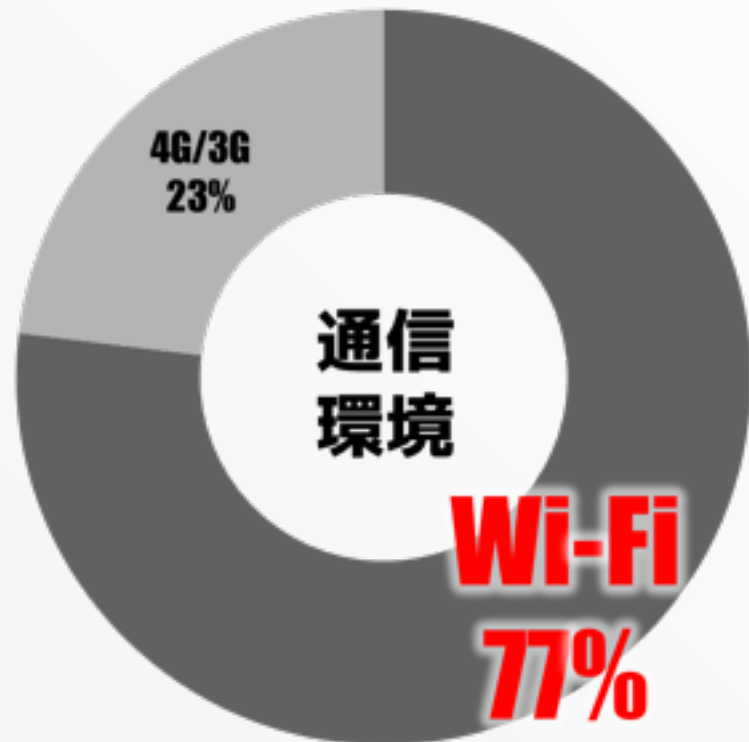

無料

24時間

オンデマンド

**マルチ
デバイス**

**独自
コンテンツ**

2600万 DL

約1000万 MAU

参考 利用者属性①

参考 利用者属性②

女性 45%
男性 55%

参考 利用者属性③

オリジナル レギュラー番組