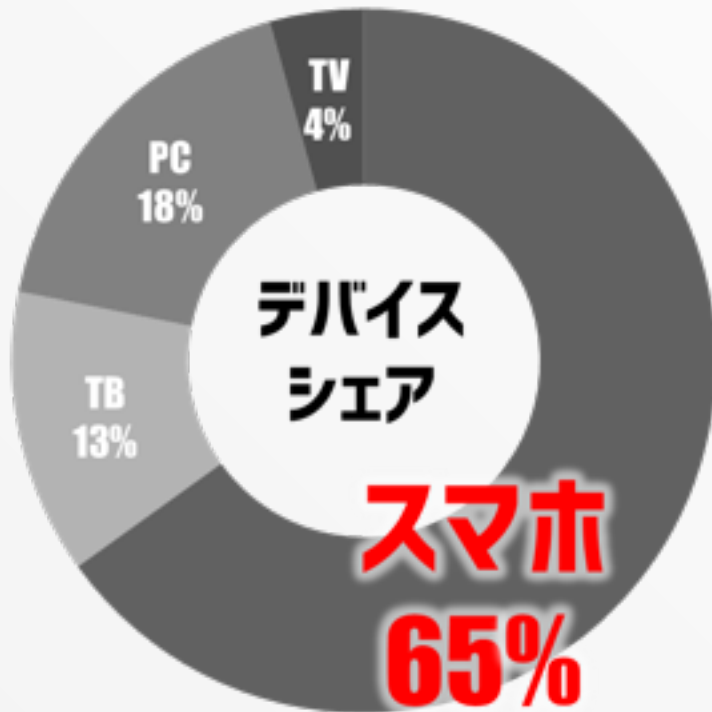

無料

24時間

オンデマンド

**マルチ
デバイス**

**独自
コンテンツ**

2600万 DL

約1000万 MAU

参考 利用者属性①

参考 利用者属性②

女性 45%
男性 55%

参考 利用者属性③

オリジナル レギュラー番組