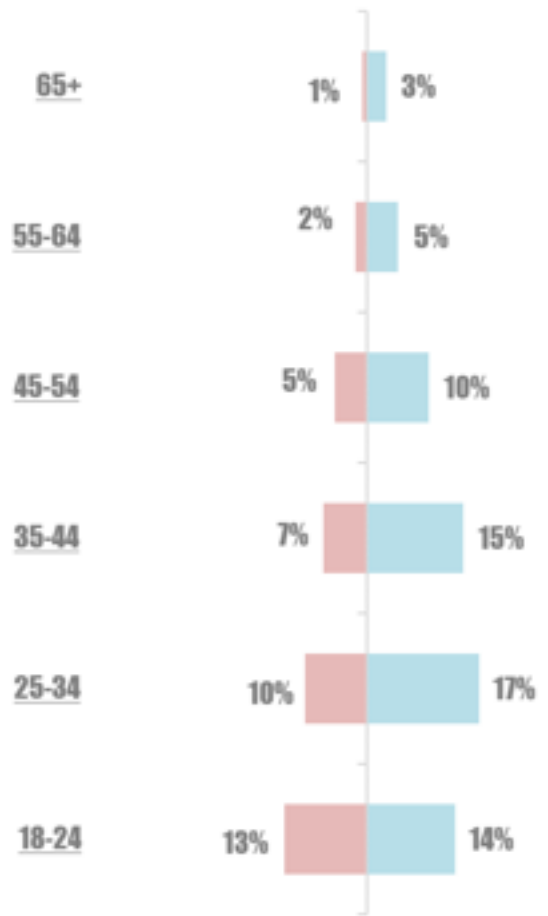

参考 利用者属性②

女性 45%
男性 55%

参考 利用者属性③

オリジナル レギュラー番組