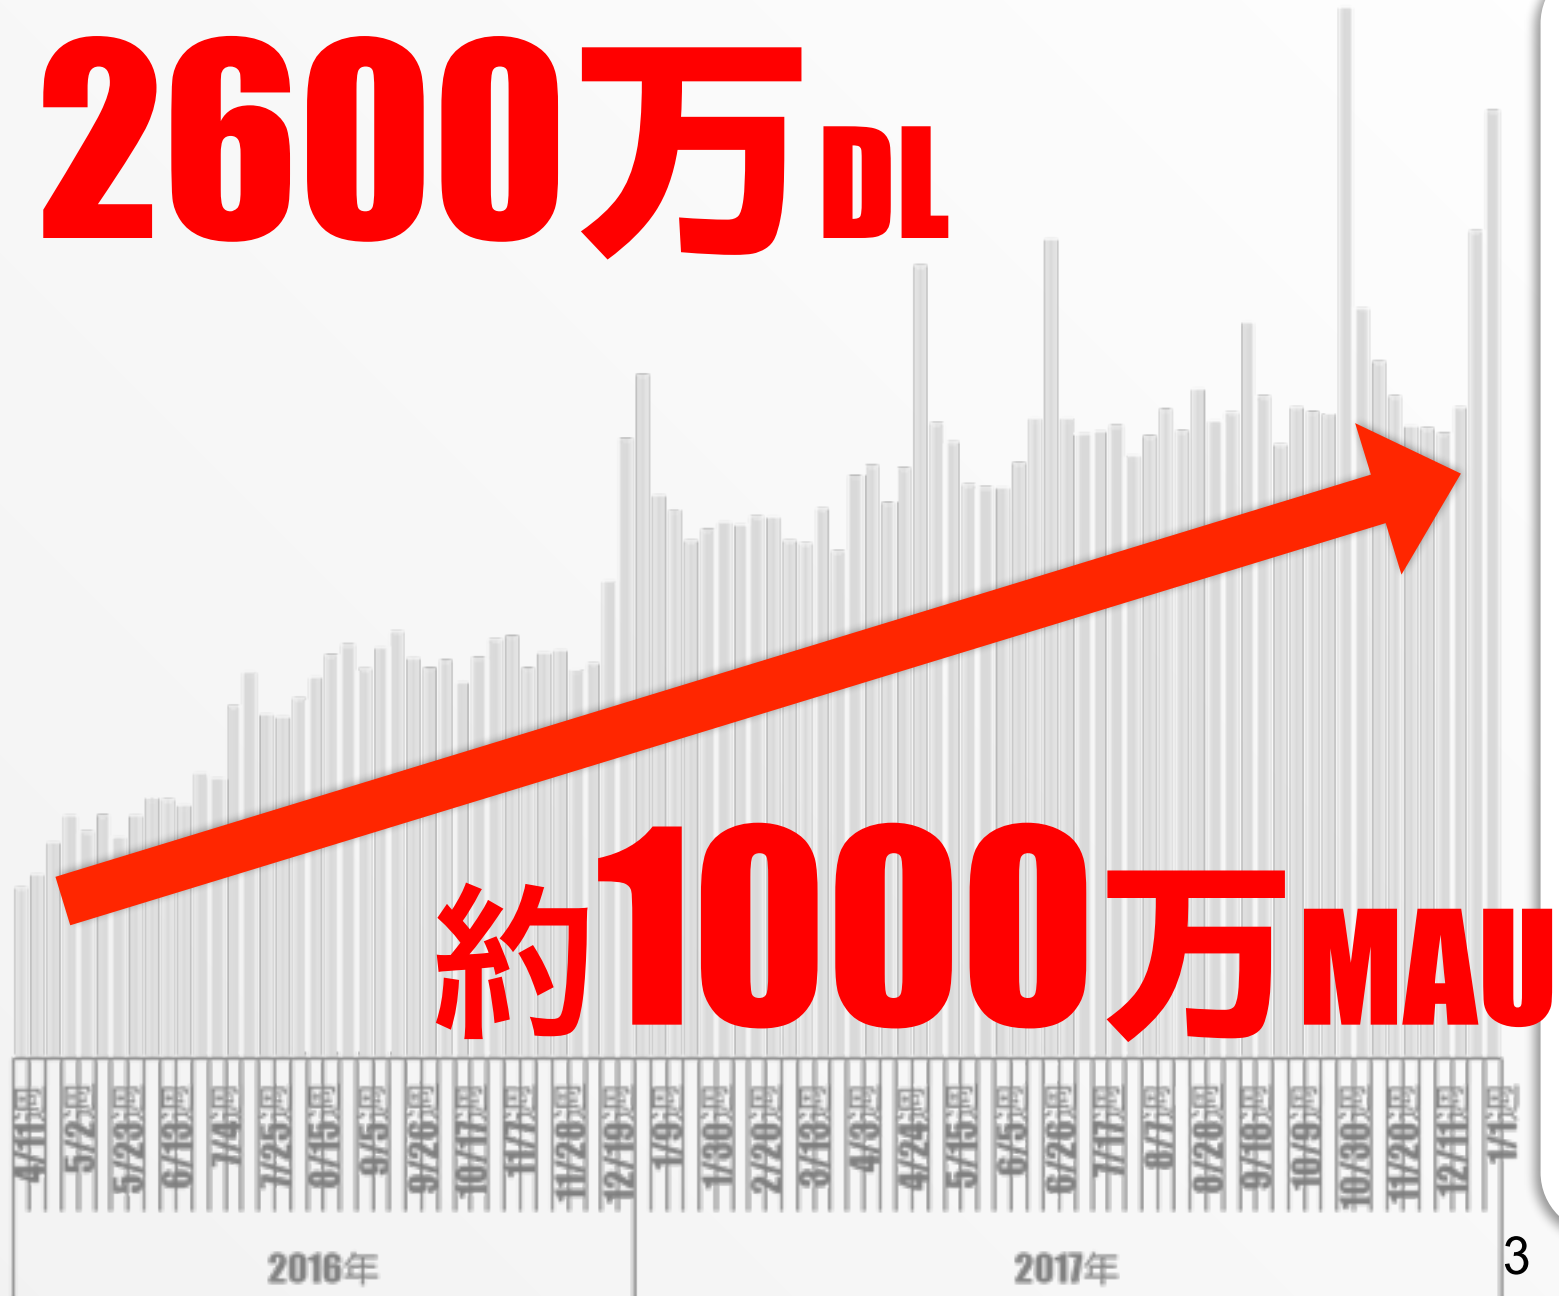

無料

24時間

オンデマンド

**マルチ
デバイス**

**独自
コンテンツ**

2600万 DL

約1000万 MAU

参考 利用者属性①

参考 利用者属性②

女性 45%
男性 55%

参考 利用者属性③

オリジナル レギュラー番組