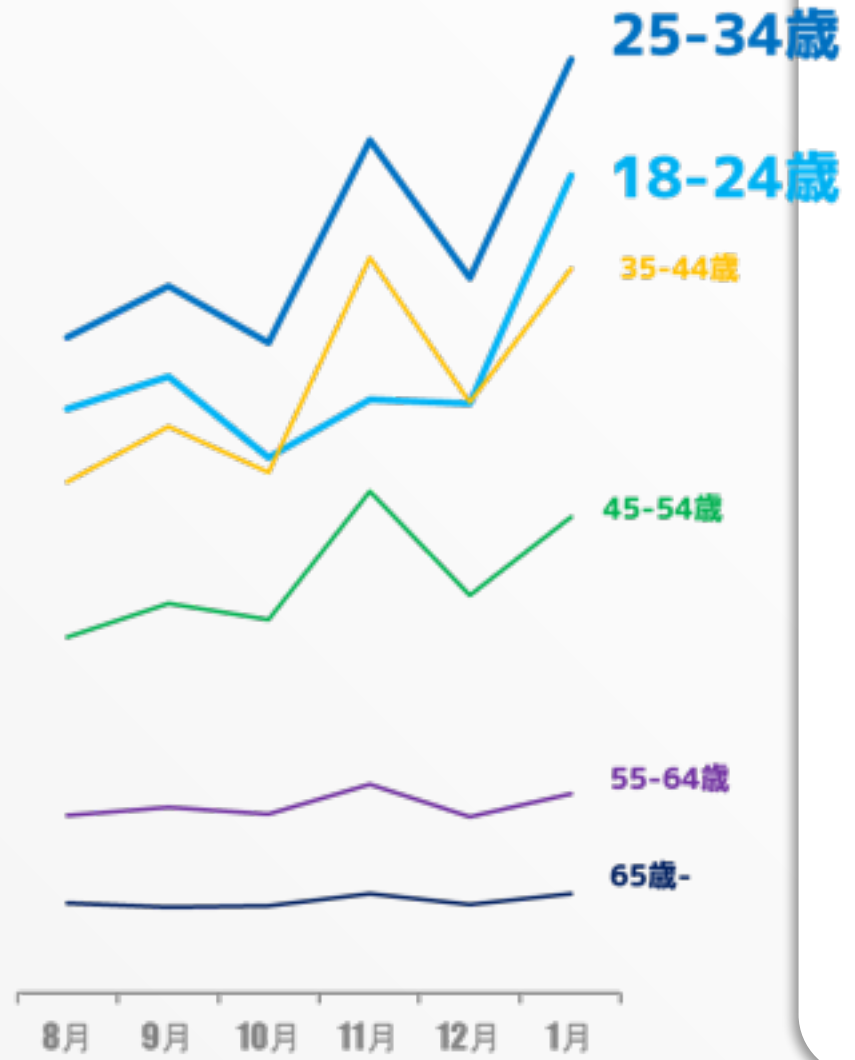

無料

24時間

オンデマンド

**マルチ
デバイス**

**独自
コンテンツ**

2600万 DL

約1000万 MAU

参考 利用者属性①

参考 利用者属性②

女性 45%
男性 55%

参考 利用者属性③

オリジナル レギュラー番組