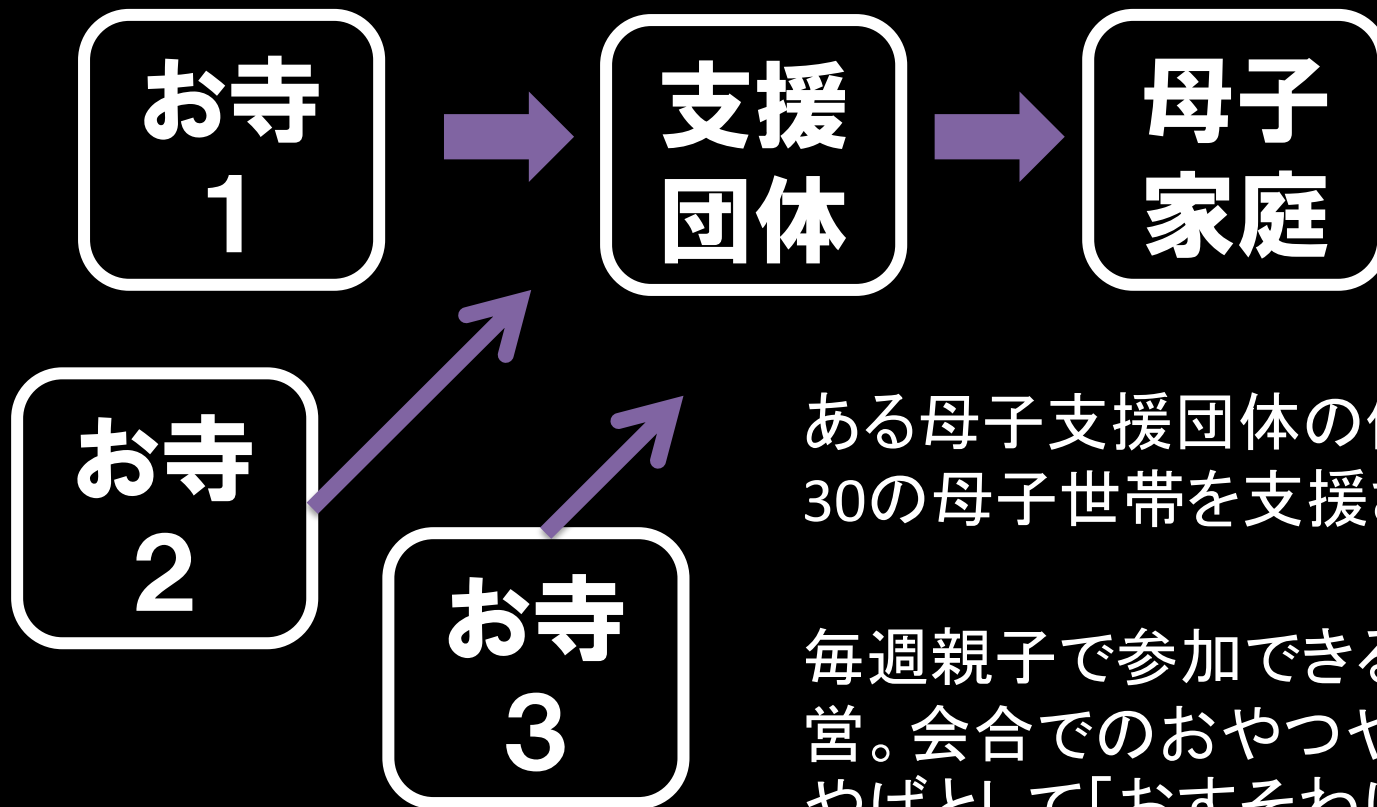

おてら
おやつ
クラブ

「おそなえ」を「おさがり」
として「おすそわけ」

事務局 mail@otera-oyatsu.club

A light gray silhouette map of Japan is centered on a black background. The map shows the main islands of Honshu, Shikoku, and Kyushu, with Hokkaido shown as a separate island to the north. The text is overlaid on the map.

支援活動 **47**都道府県

参加寺院 **600**カ寺

支援団体 **250**団体

子ども数 **9,000**人

2017年3月現在

おてらおやつクラブの支援の流れ

お寺と支援団体をマッチング

ある母子支援団体の例
30の母子世帯を支援されている。

毎週親子で参加できる居場所を運営。会合でのおやつや帰りのおみやげとして「おすそわけ」を活用