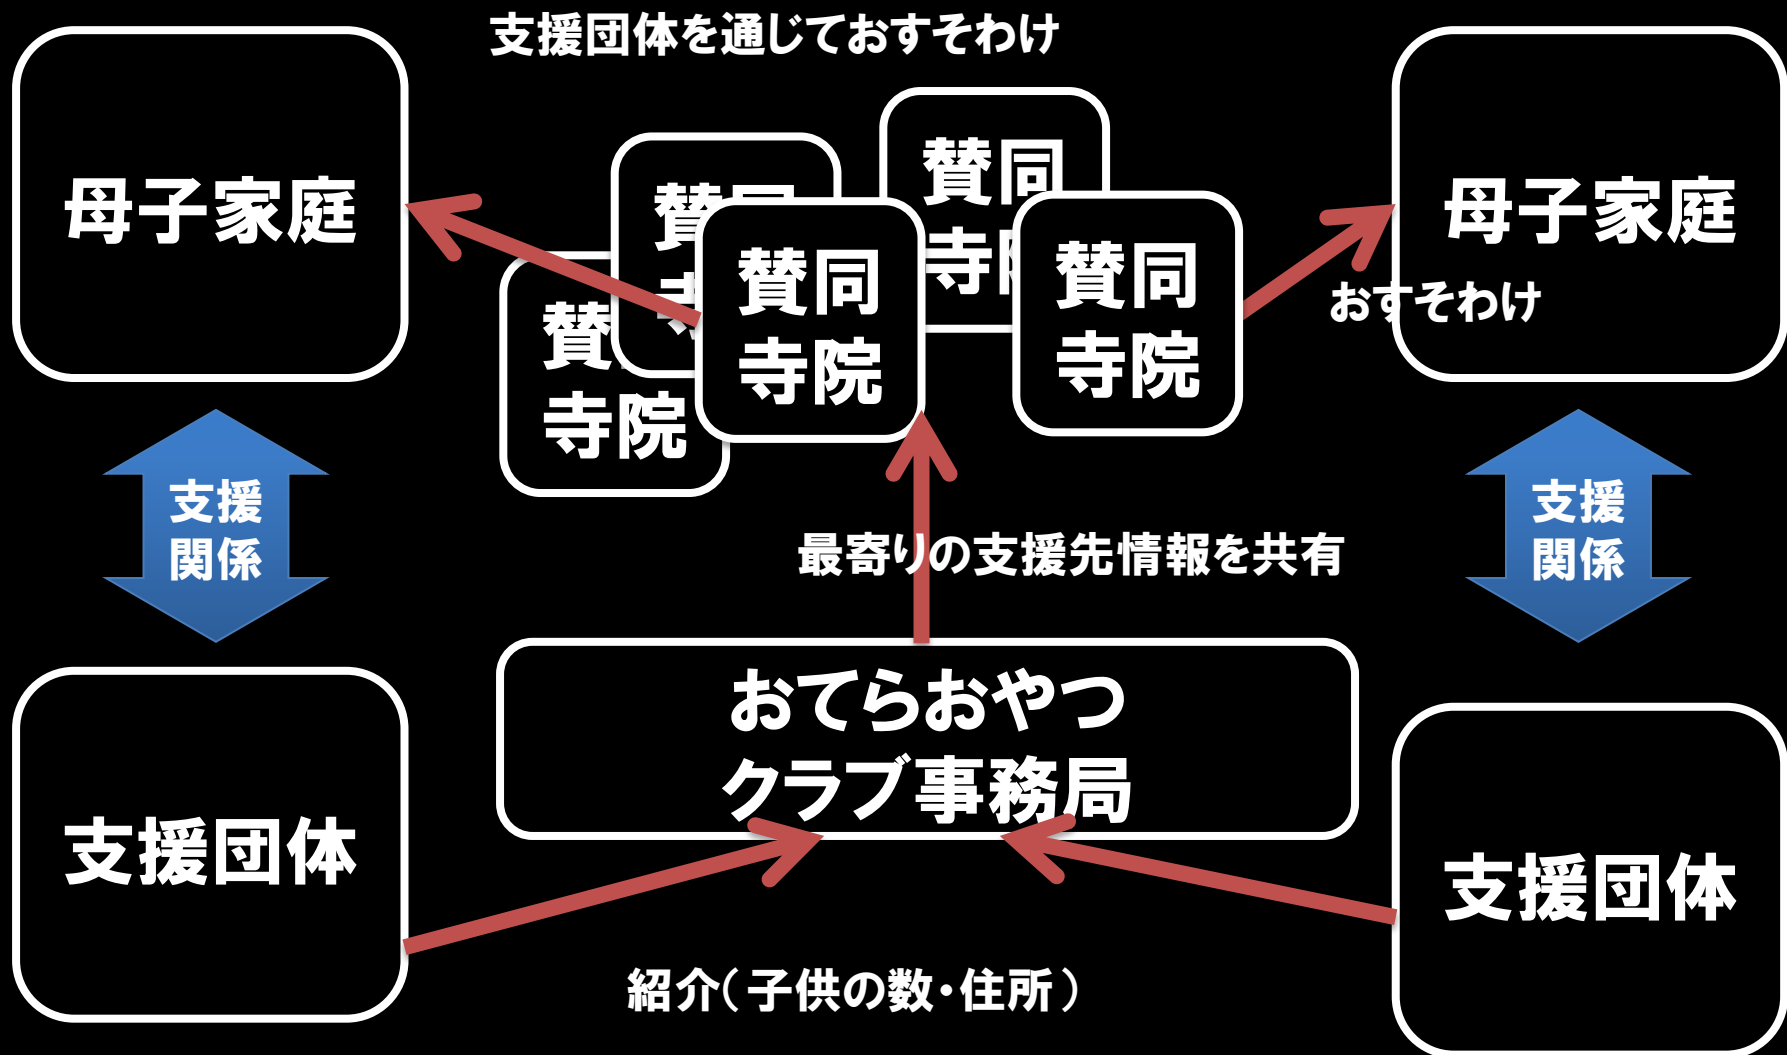

おてら
おやつ
クラブ

「おそなえ」を「おさがり」
として「おすそわけ」

事務局 mail@otera-oyatsu.club

A light gray silhouette map of Japan is centered on a black background. The map shows the main islands of Honshu, Shikoku, and Kyushu, with Hokkaido shown as a separate island to the north. The text is overlaid on the map.

支援活動 **47**都道府県

参加寺院 **600**カ寺

支援団体 **250**団体

子ども数 **9,000**人

2017年3月現在

おてらおやつクラブの支援の流れ

お寺と支援団体をマッチング

ある母子支援団体の例
30の母子世帯を支援されている。

毎週親子で参加できる居場所を運営。会合でのおやつや帰りのおみやげとして「おすそわけ」を活用