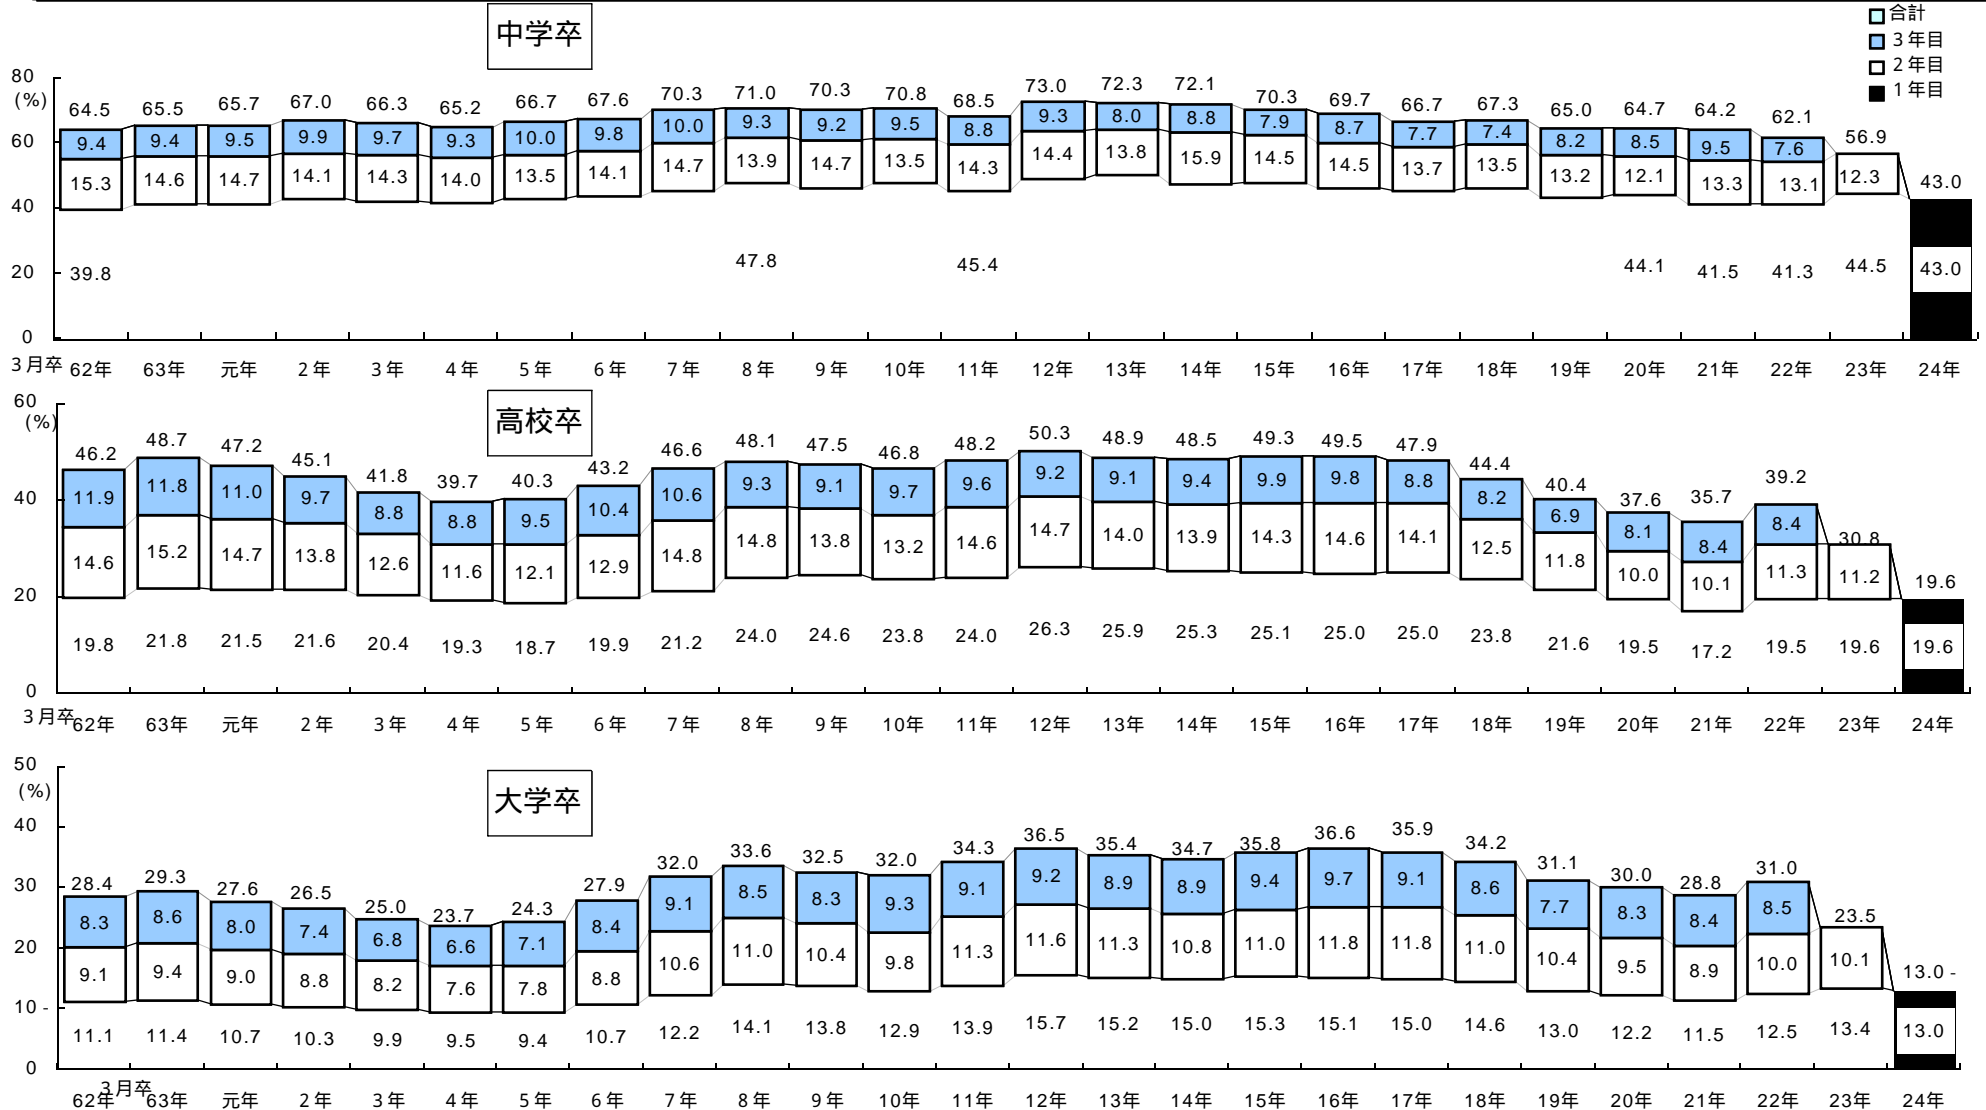

# 卒業後3年以内の離職率

卒業後3年以内に離職する者の割合は、中学卒で約6割、高校卒で約4割、大学卒で約3割となっており、いずれも高水準で推移している。特に1年以内の離職率が高くなっている。

(資料出所) 厚生労働省集計

(注) 3年目までの離職率は四捨五入の関係で、合計と一致しないことがある。