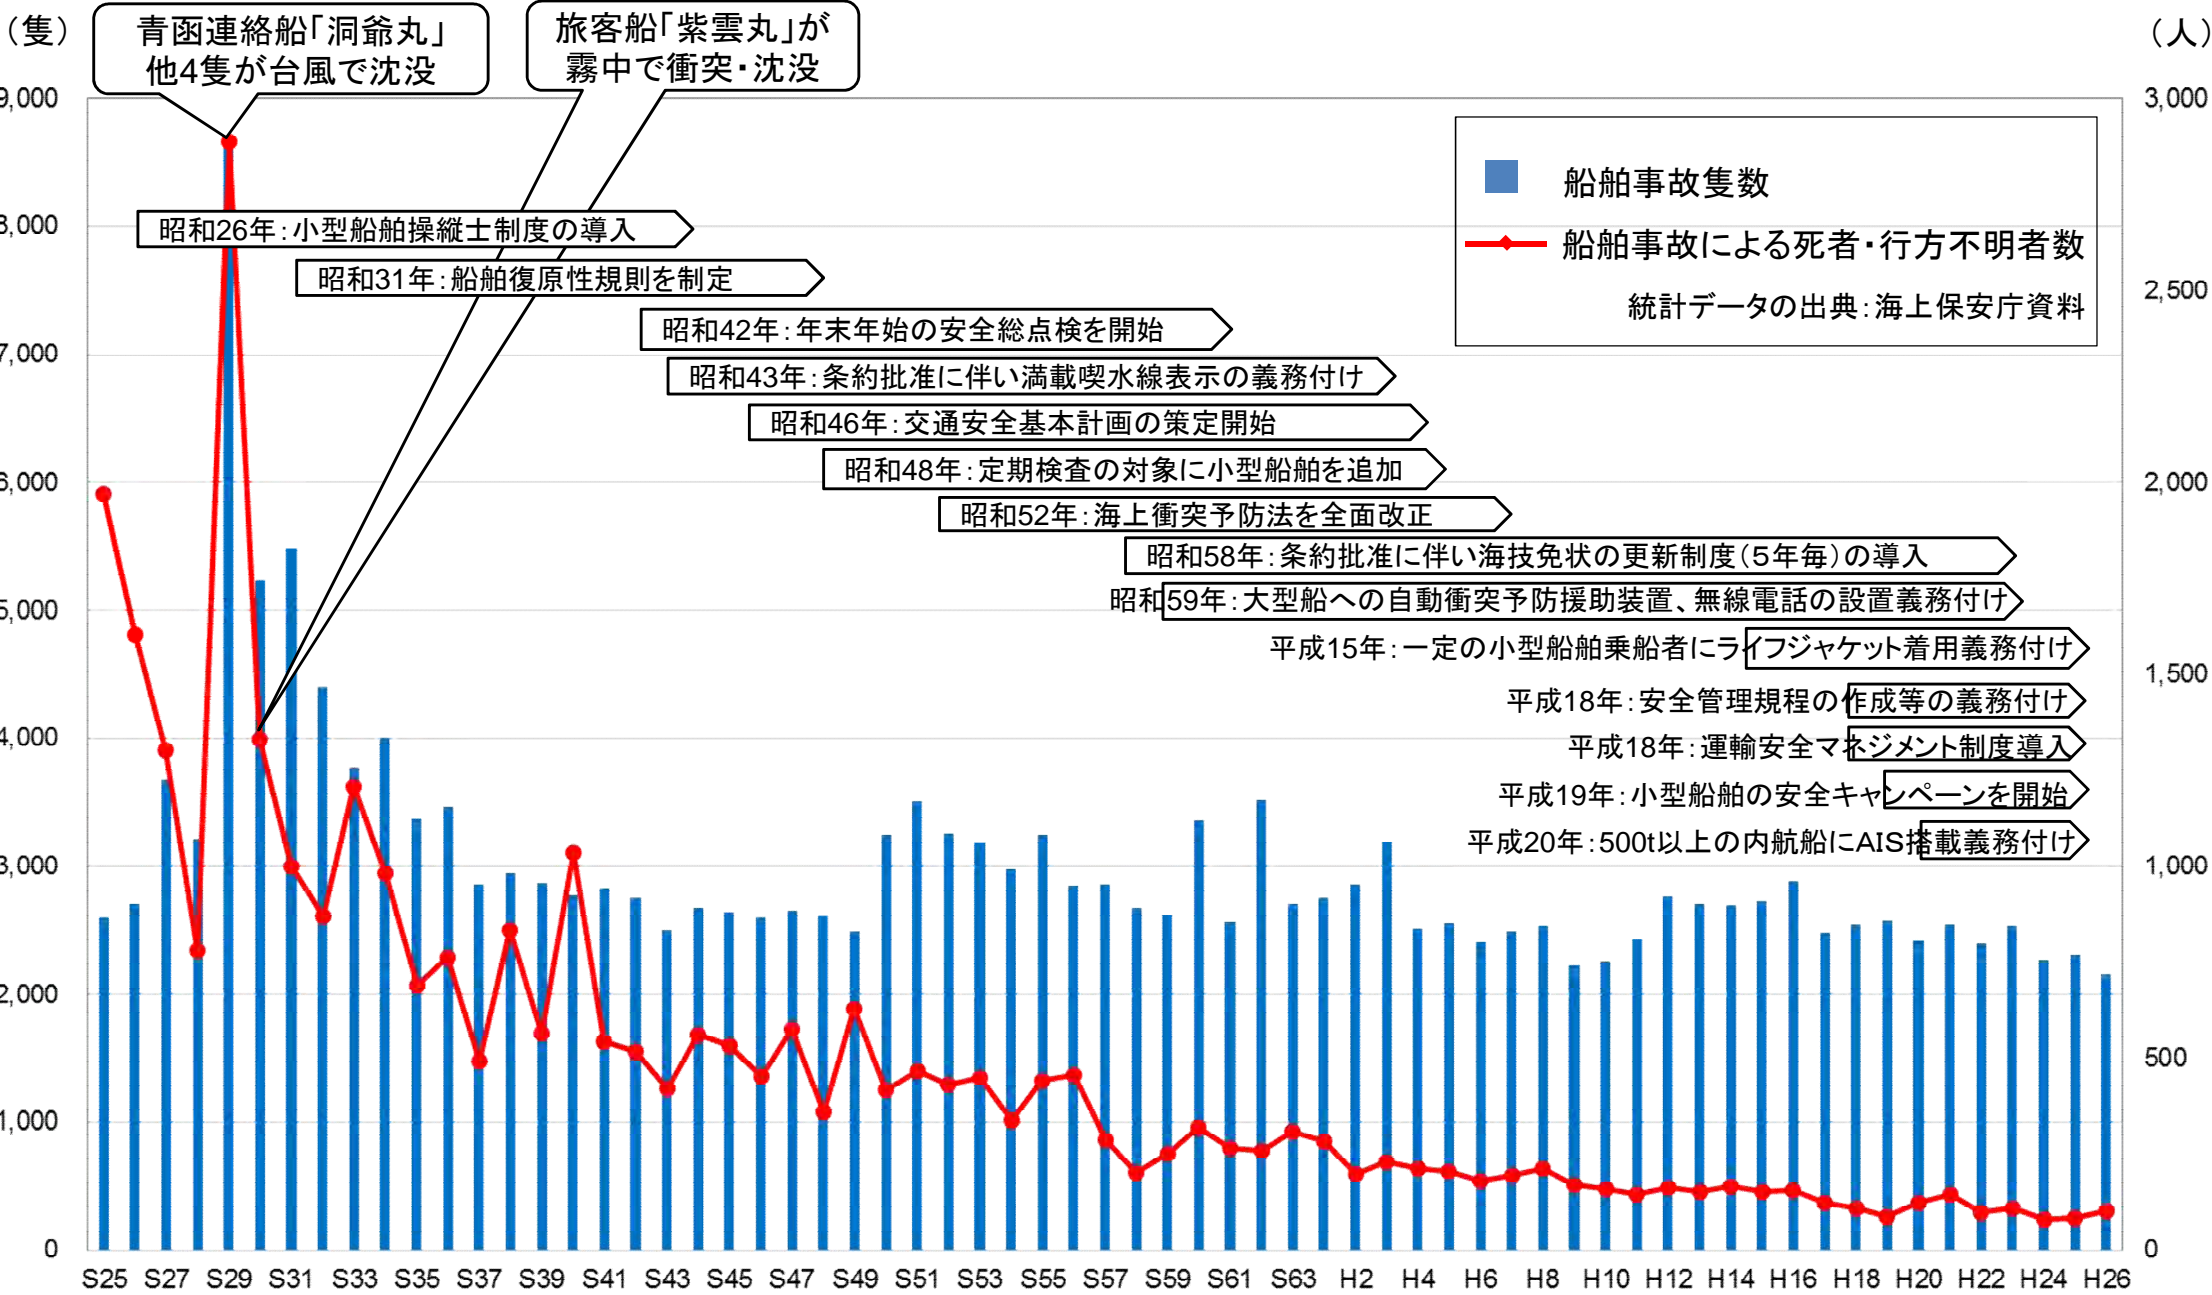

船舶事故の長期的な推移

船舶事故隻数と死者・行方不明者数の推移