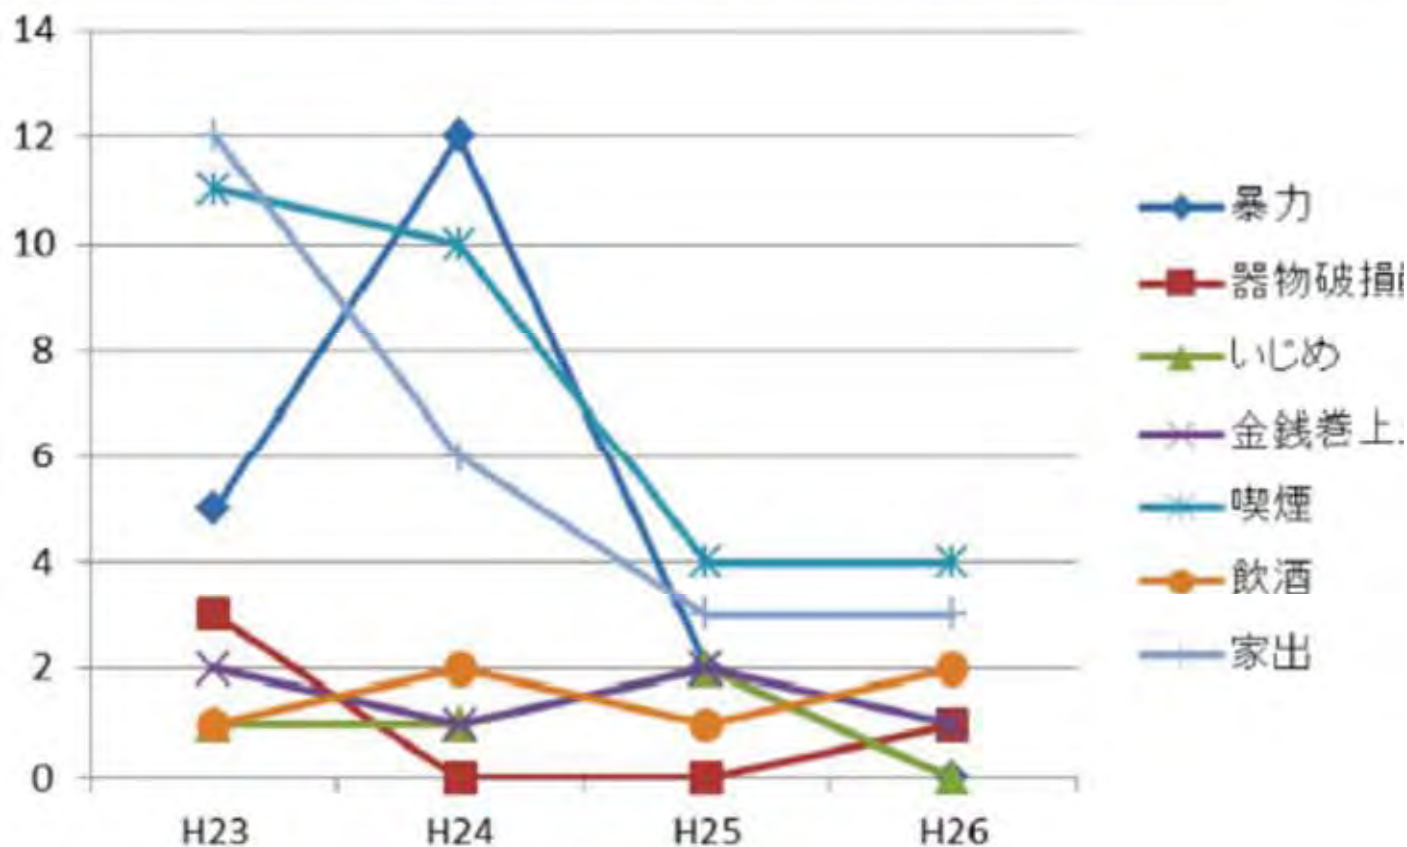

放課後補習

夏休み 補習

テスト前放課後補習

このページは著作権の関係で御提供できません

入試前早朝講座

入試前早朝講座

保護者が朝食200食

新川字会より米80kg

高校生にできなかった...

生徒の問題行動

H26県到達度テスト (現中3)

国 社 数 理 英 計