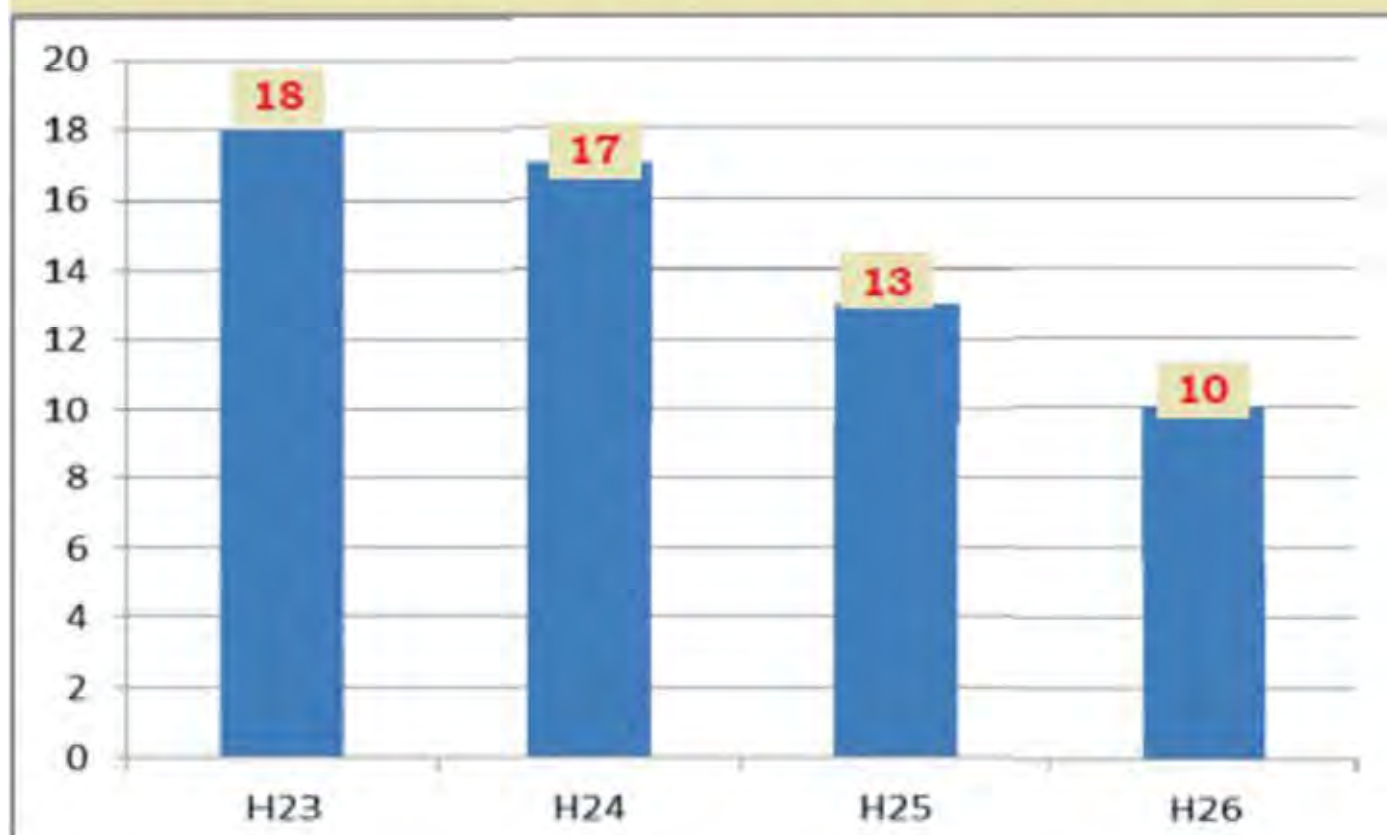

放課後補習

夏休み 補習

テスト前放課後補習

このページは著作権の関係で御提供できません

入試前早朝講座

入試前早朝講座

保護者が朝食200食

新川字会より米80kg

高校生にできなかった...

生徒の問題行動

H26県到達度テスト (現中3)

国 社 数 理 英 計