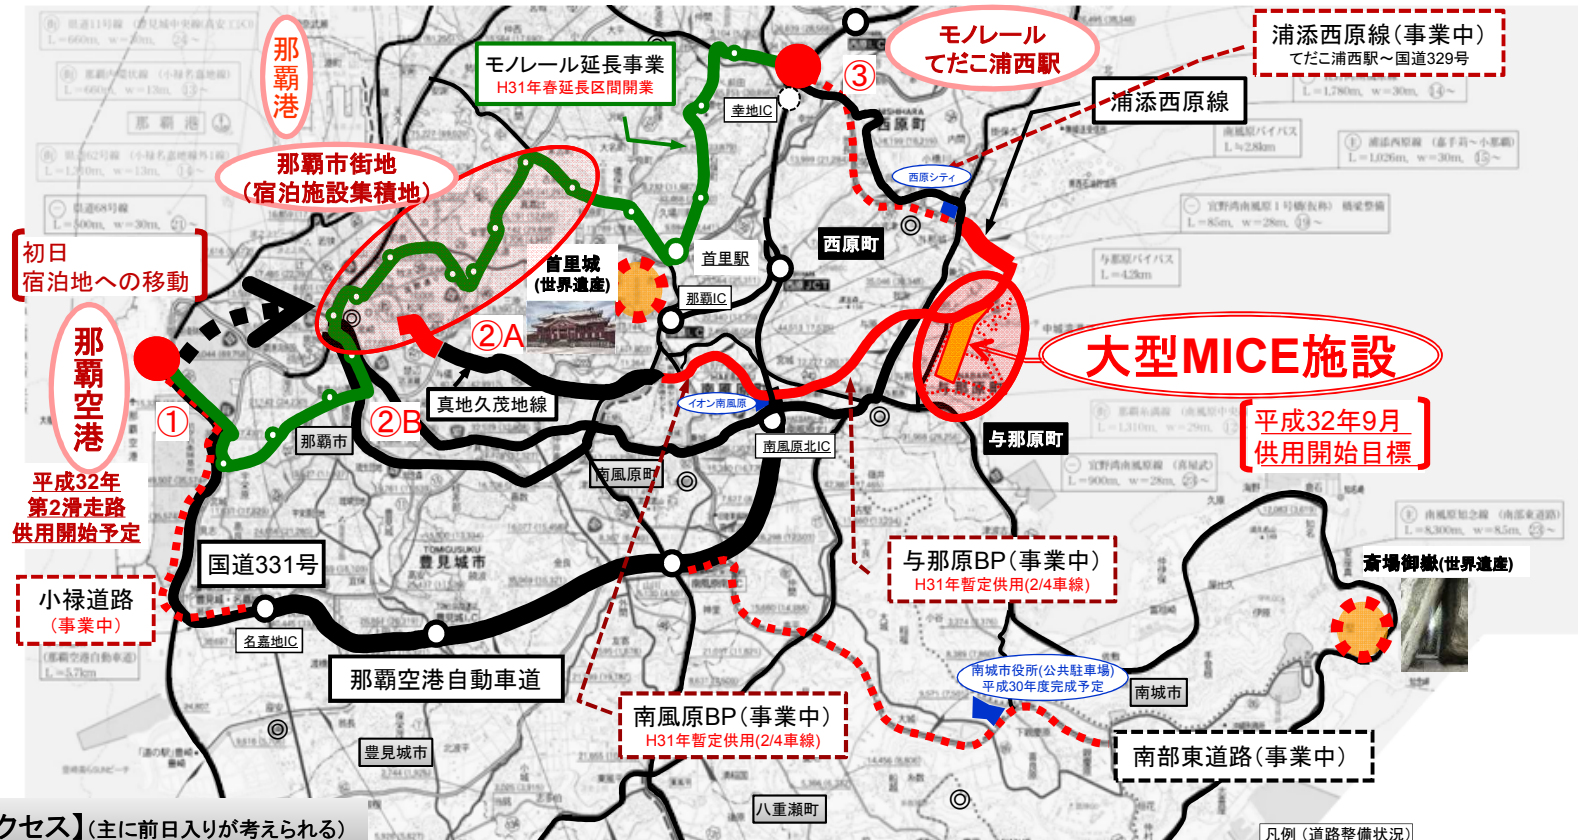

# 大型MICE施設の位置

## 【県外利用者のアクセス】(主に前日入りが考えられる)

	経路 (平成32年度時点の道路整備状況を考慮)
① 那覇空港出発ルート	空港→那覇空港自動車道→与那原BP→大型MICE施設
②A 那覇市街地出発ルート	宿泊施設集積地(那覇)→真地久茂地線→南風原BP→与那原BP→大型MICE施設
②B 那覇市街地出発ルート	宿泊施設集積地(那覇)→国道329号現道 →国道329号現道→大型MICE施設 (国道330号～507号)
③ モノレール駅出発ルート	モノレールてだこ浦西駅→浦添西原線→大型MICE施設

**那覇市からマリンタウンエリアへは約30分程度で到着 (マリンタウンMICEエリアまちづくりビジョン記載)、各ルート間の道路整備後は更に短縮される**

※県内利用者のアクセスについては、特に大型催事の場合に、公共交通機関の利用呼びかけ、各地域の大型商業施設駐車場や公共駐車場等を活用したシャトルバスの運行等のソフト対策にて対応

凡例 (道路整備状況)

- 黒線: H29年5月時点供用済み
- 赤線: H32年度時点供用済み予定
- 赤点線: H32年度時点暫定供用予定
- 黒点線: H32年度以降供用予定