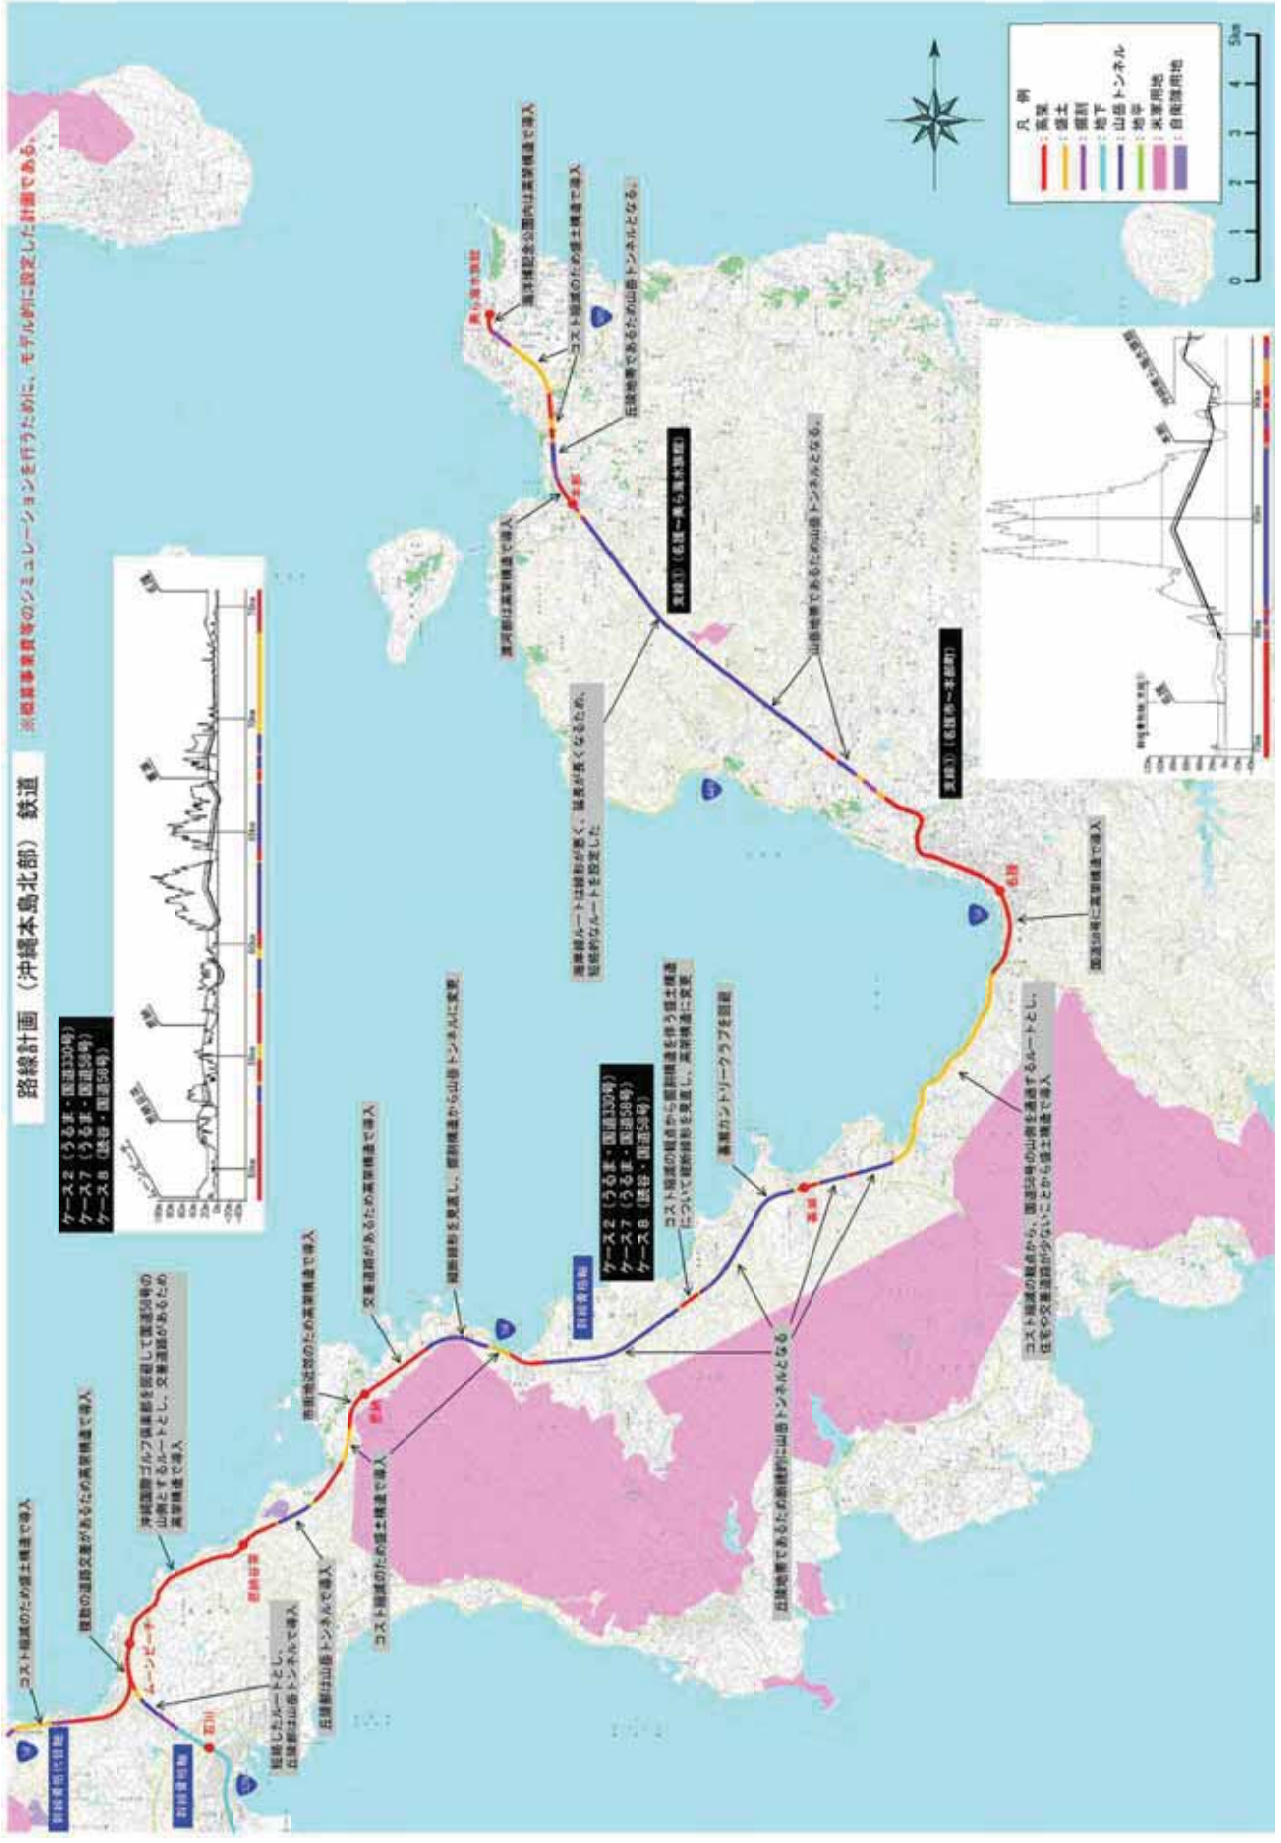

図 路線計画図 (沖縄本島中南部) 鉄道 その1

図 路線計画図 (沖縄本島北部) 鉄道 その2