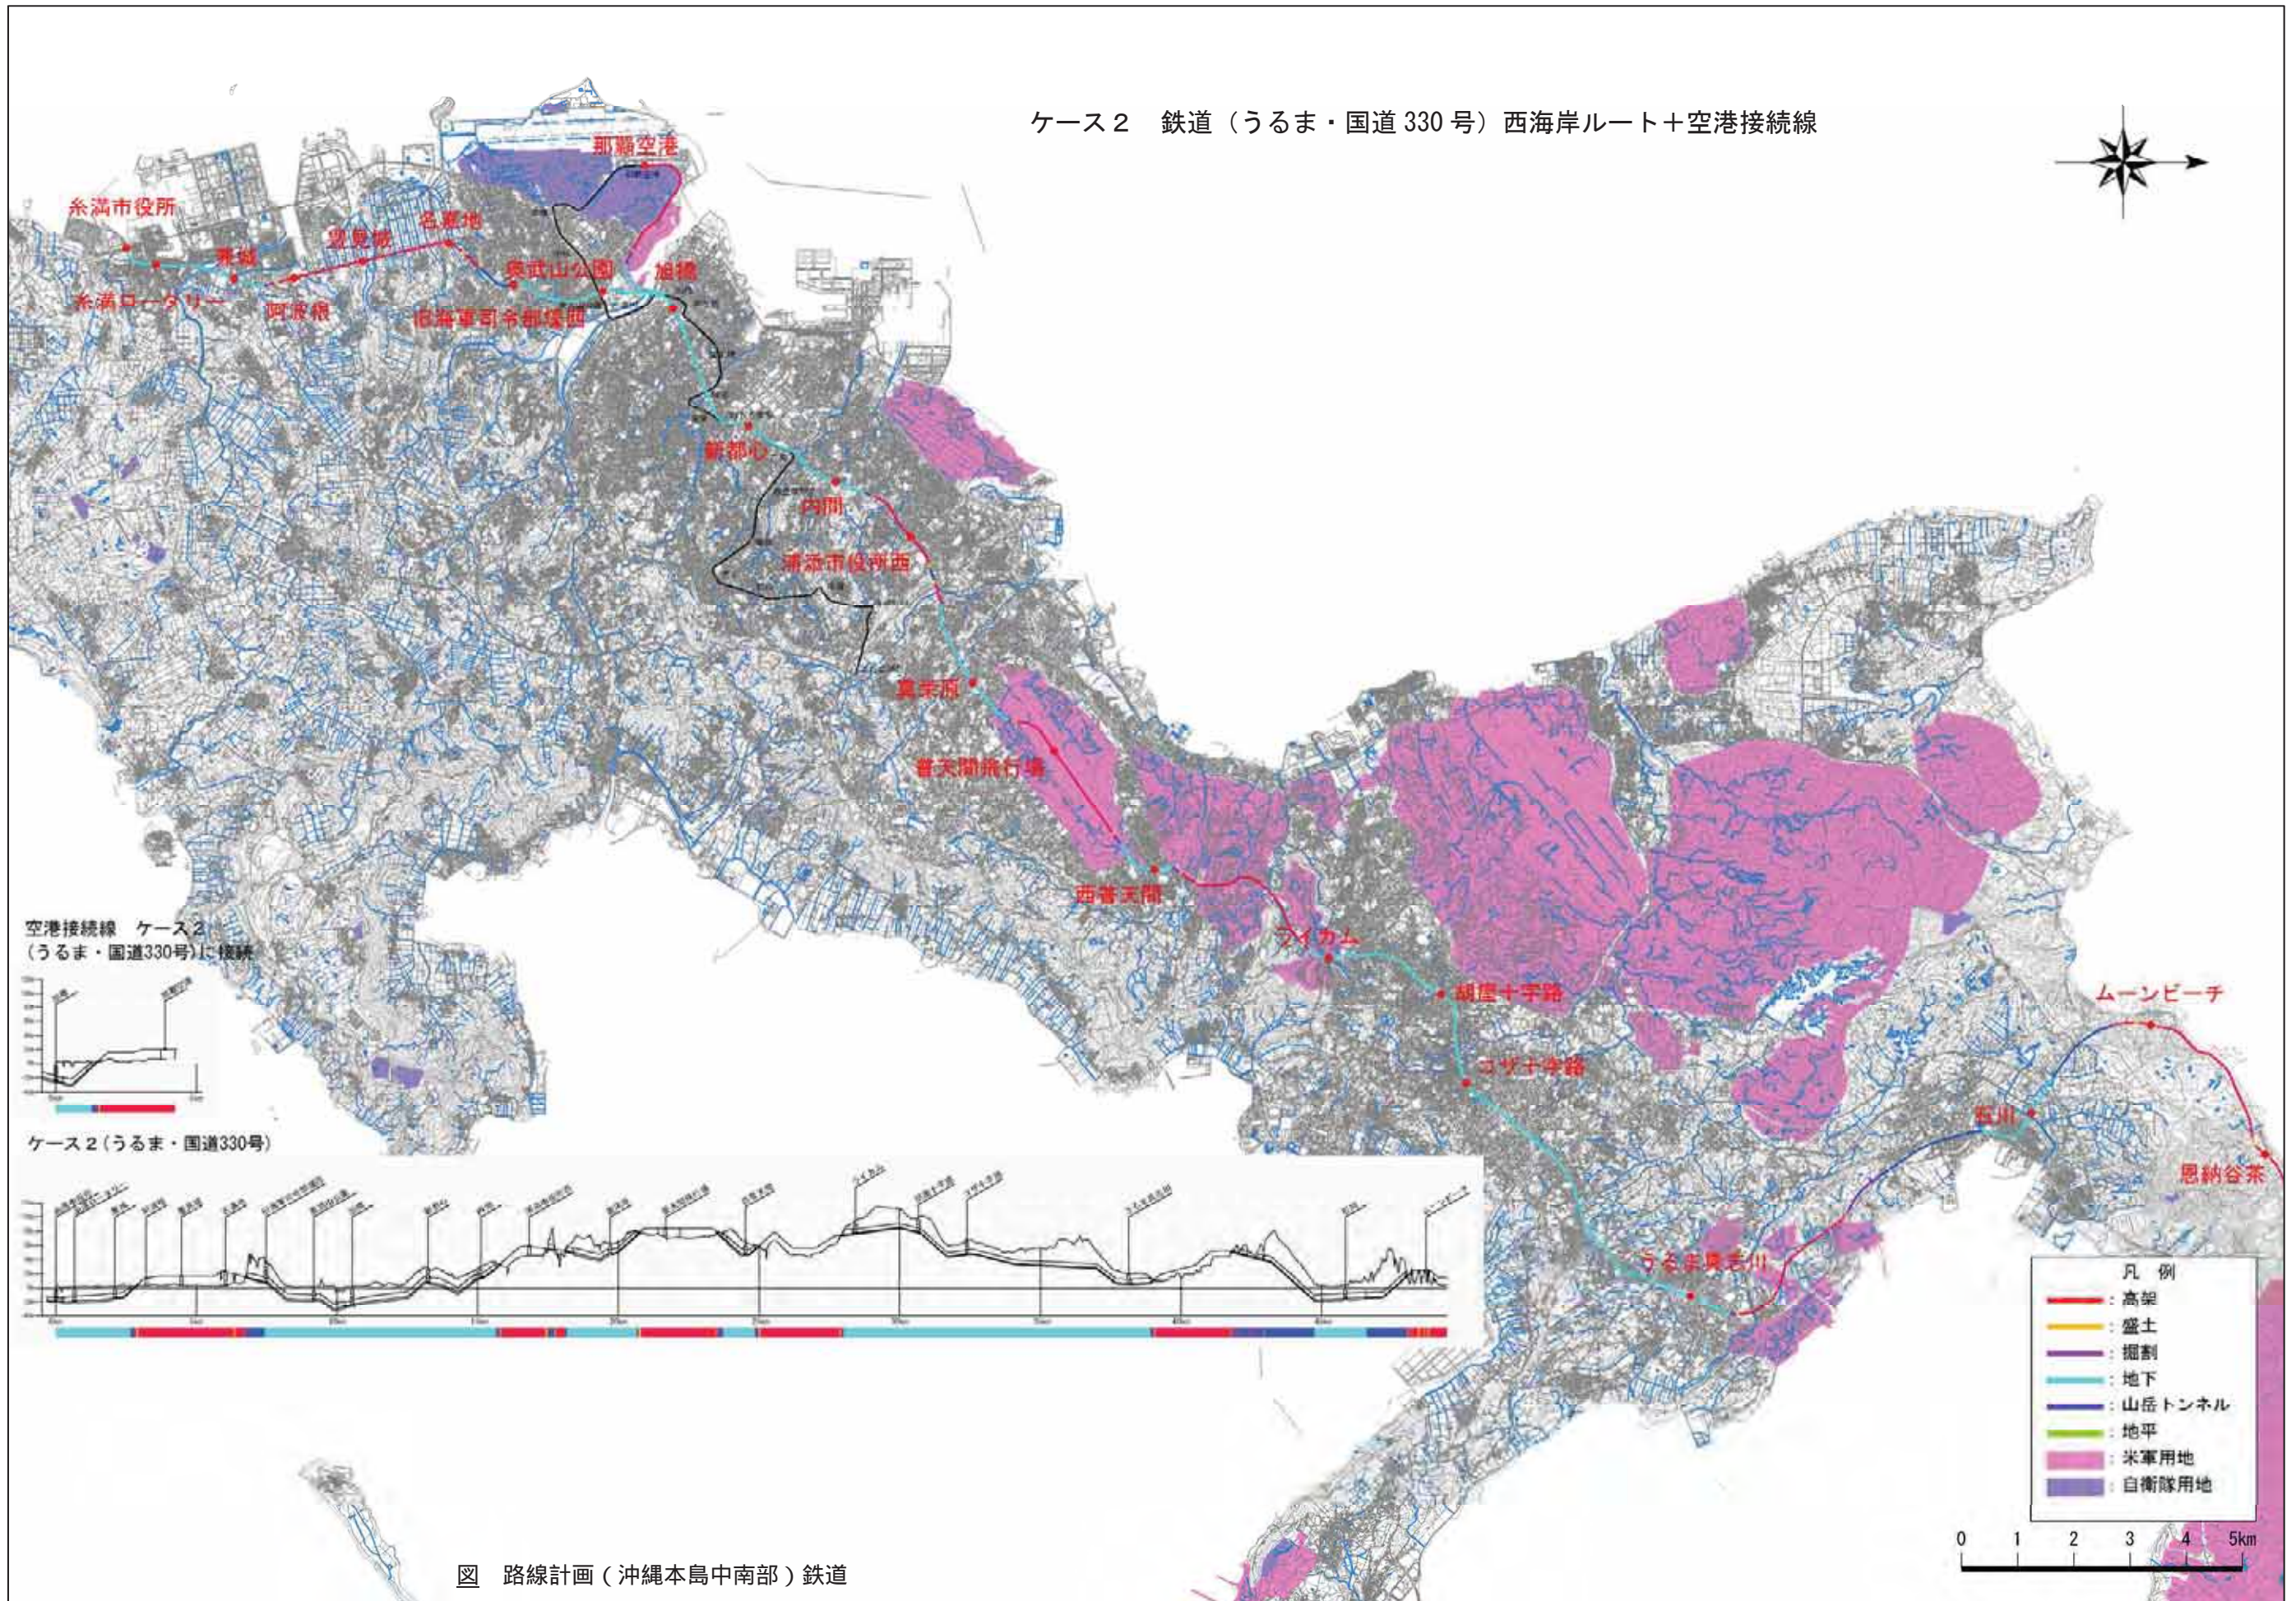

ケース2 鉄道（うるま・国道330号）西海岸ルート+空港接続線

図 路線計画（沖縄本島中南部）鉄道

図 路線計画(沖縄本島北部)鉄道

鉄道 (支線①)

図 路線計画 (沖縄本島北部) 鉄道 支線

ケース7 ترامトレイン（うるま・国道58号）西海岸ルート+空港接続線

図 路線計画（沖縄本島中南部） ترامトレイン

図 路線計画(沖縄本島北部)トラムトレイン

ケース2 スマート・リニアメトロ（うるま・国道330号）西海岸ルート+空港接続線

図 路線計画（沖縄本島中南部）スマート・リニアメトロ

図 路線計画(沖縄本島北部)スマート・リニアメトロ