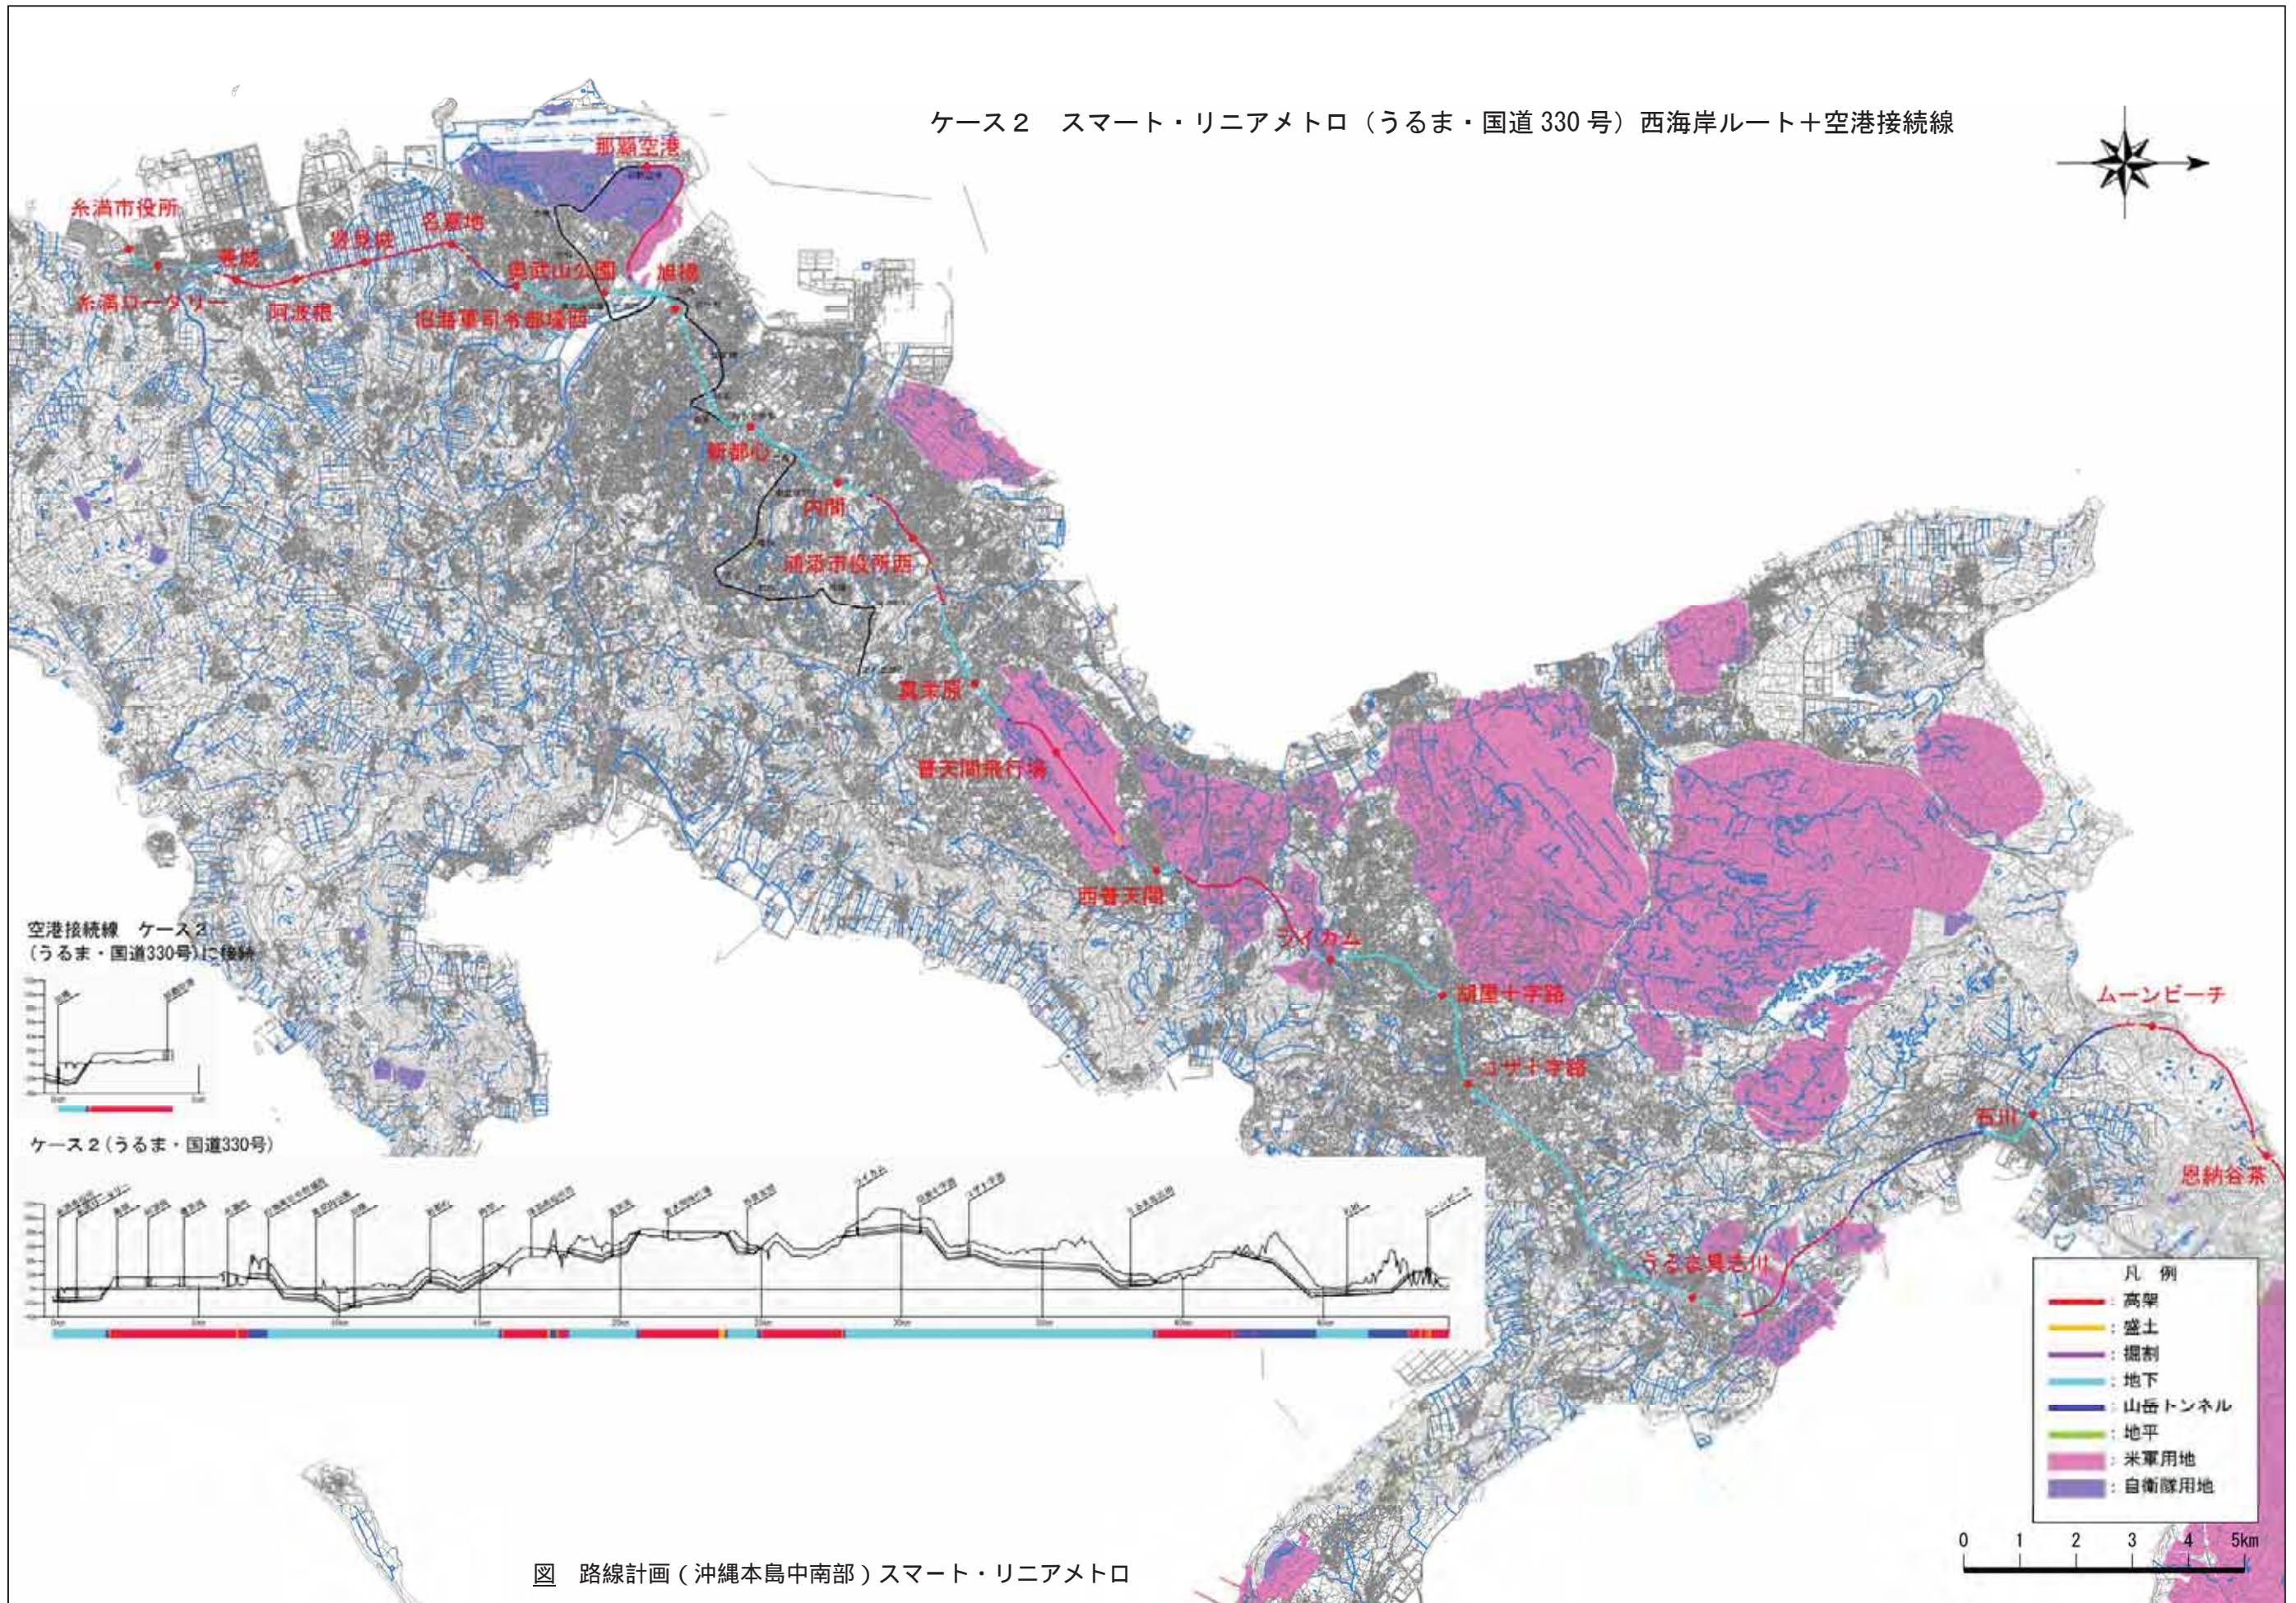

ケース2 鉄道（うるま・国道330号）西海岸ルート+空港接続線

図 路線計画（沖縄本島中南部）鉄道

図 路線計画(沖縄本島北部)鉄道

鉄道 (支線①)

図 路線計画 (沖縄本島北部) 鉄道 支線

ケース7 ترامトレイン（うるま・国道58号）西海岸ルート+空港接続線

図 路線計画（沖縄本島中南部） ترامトレイン

図 路線計画(沖縄本島北部)トラムトレイン

ケース2 スマート・リニアメトロ（うるま・国道330号）西海岸ルート+空港接続線

図 路線計画（沖縄本島中南部）スマート・リニアメトロ

図 路線計画(沖縄本島北部)スマート・リニアメトロ