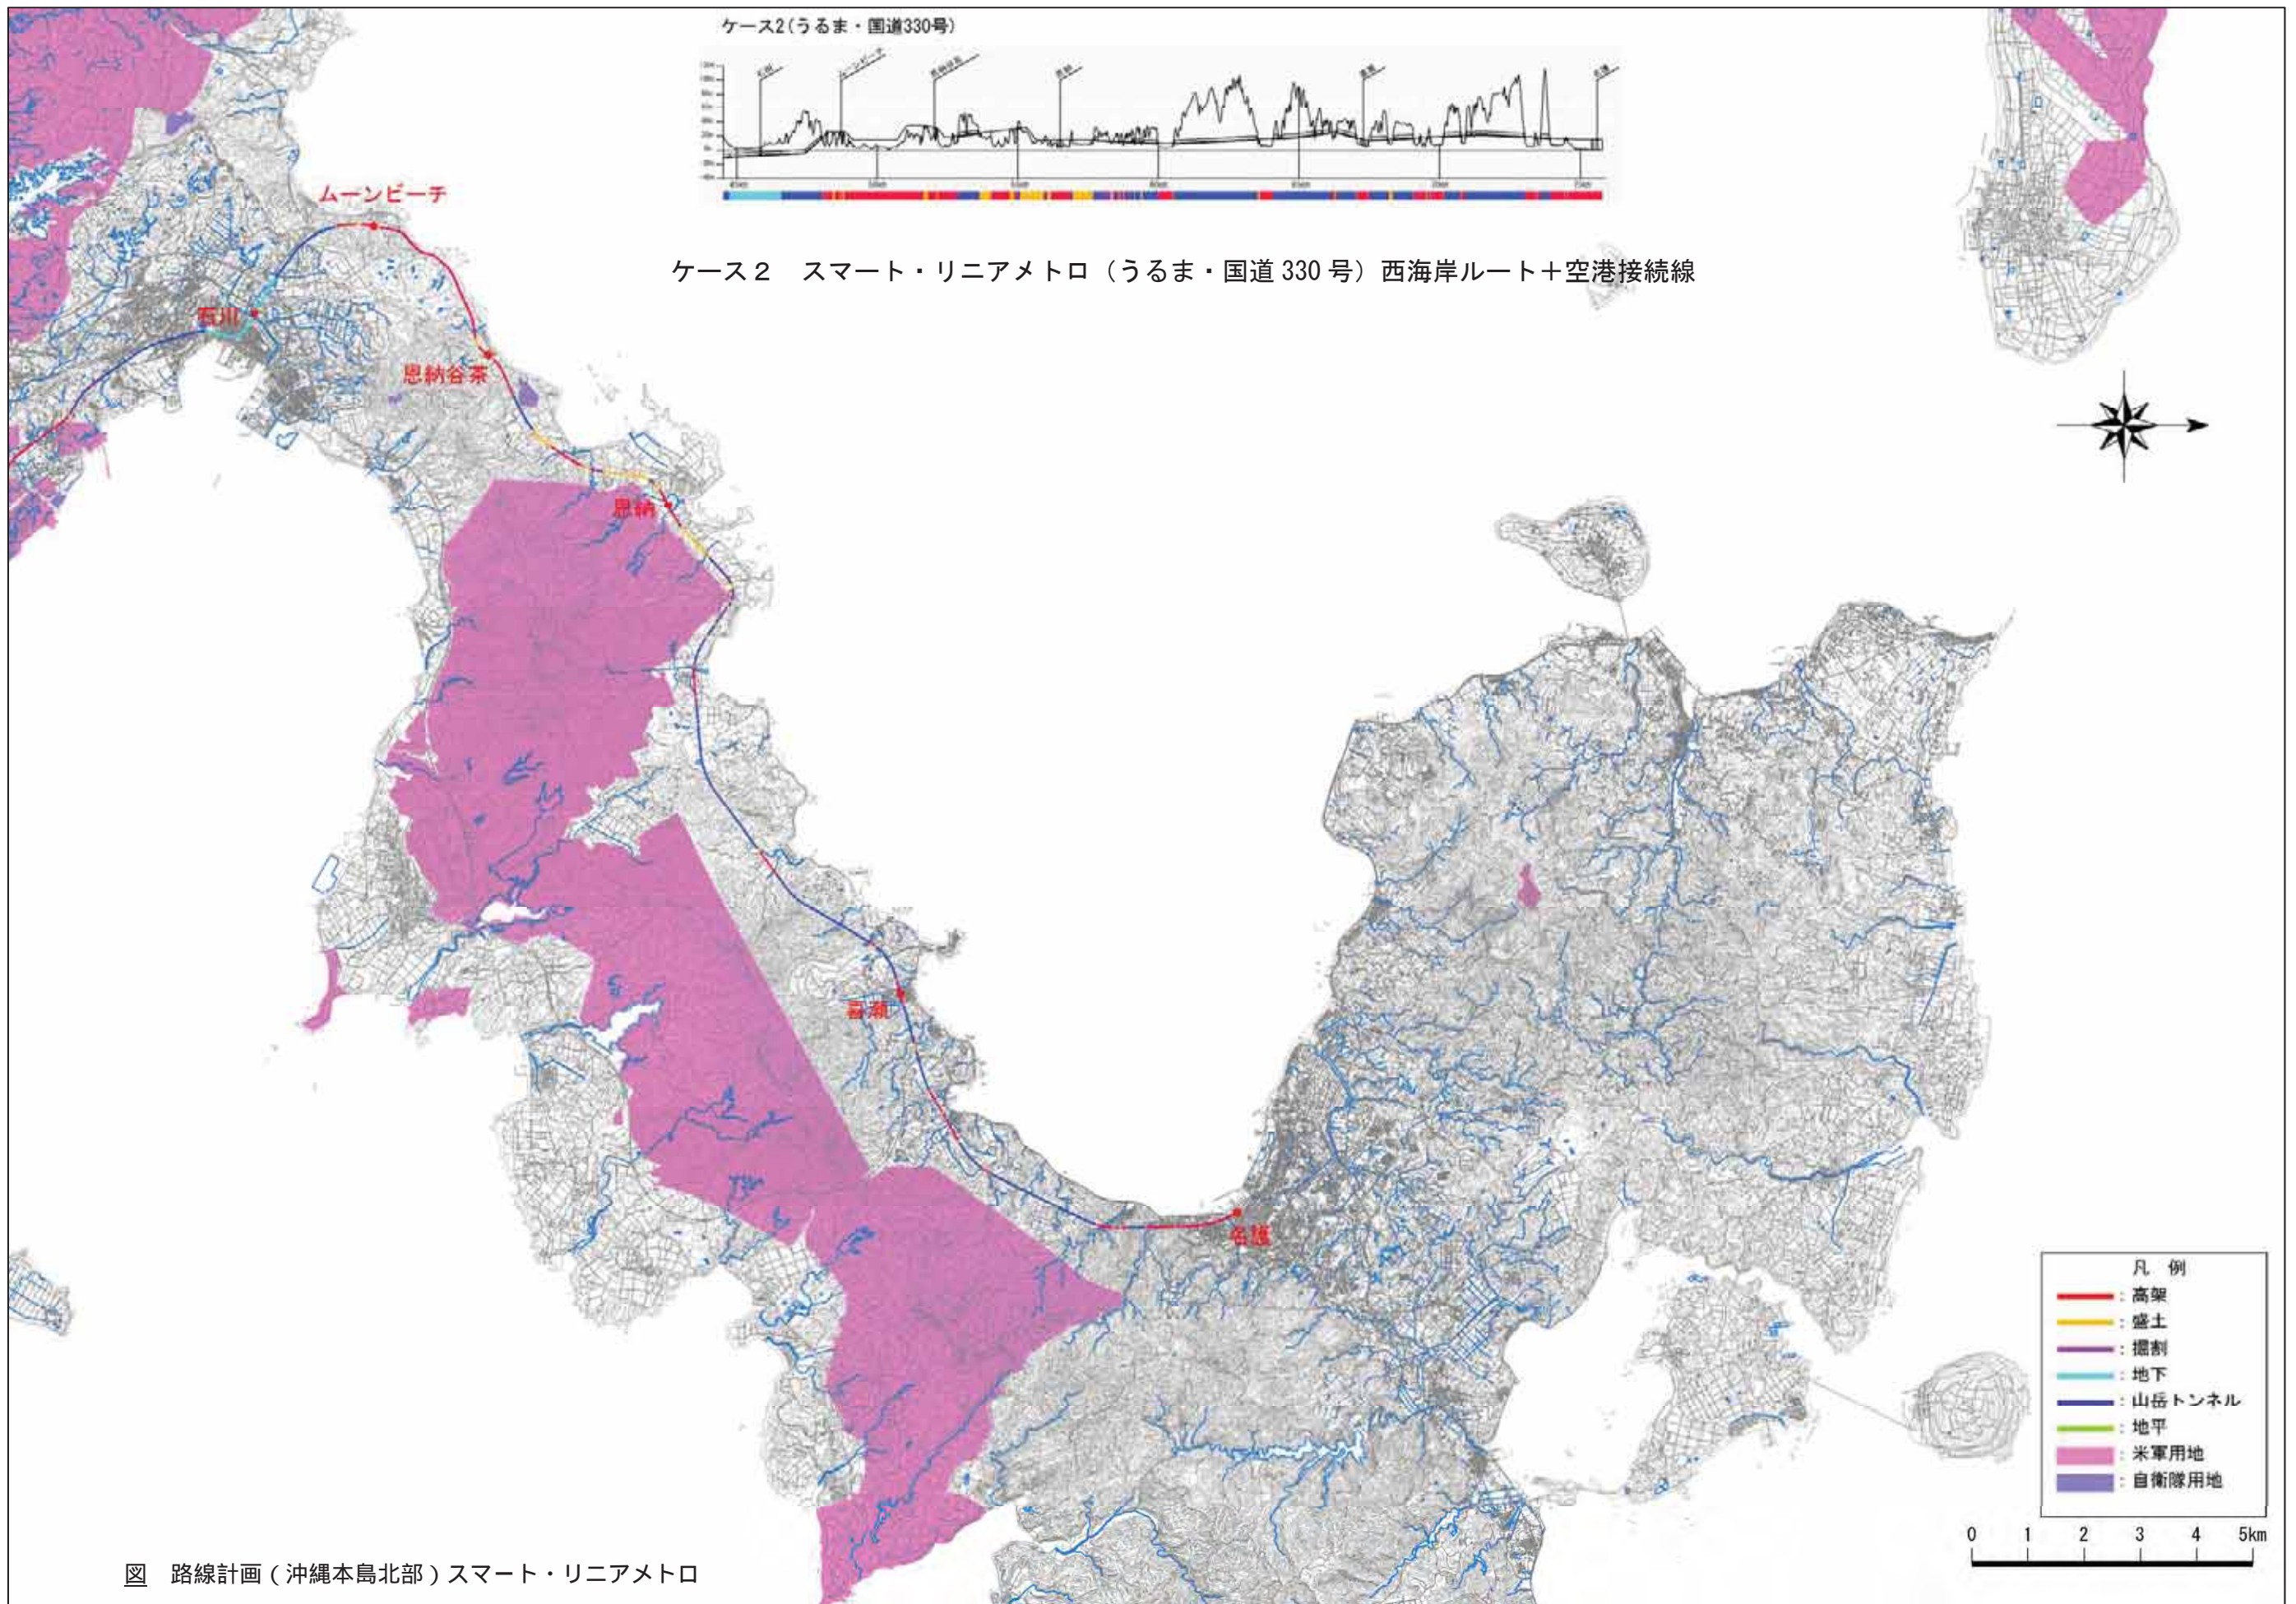

ケース2 鉄道（うるま・国道330号）西海岸ルート+空港接続線

図 路線計画（沖縄本島中南部）鉄道

図 路線計画(沖縄本島北部)鉄道

鉄道 (支線①)

図 路線計画 (沖縄本島北部) 鉄道 支線

ケース7 ترامトレイン（うるま・国道58号）西海岸ルート+空港接続線

図 路線計画（沖縄本島中南部） ترامトレイン

図 路線計画(沖縄本島北部)トラムトレイン

ケース2 スマート・リニアメトロ（うるま・国道330号）西海岸ルート+空港接続線

図 路線計画（沖縄本島中南部）スマート・リニアメトロ

図 路線計画(沖縄本島北部)スマート・リニアメトロ