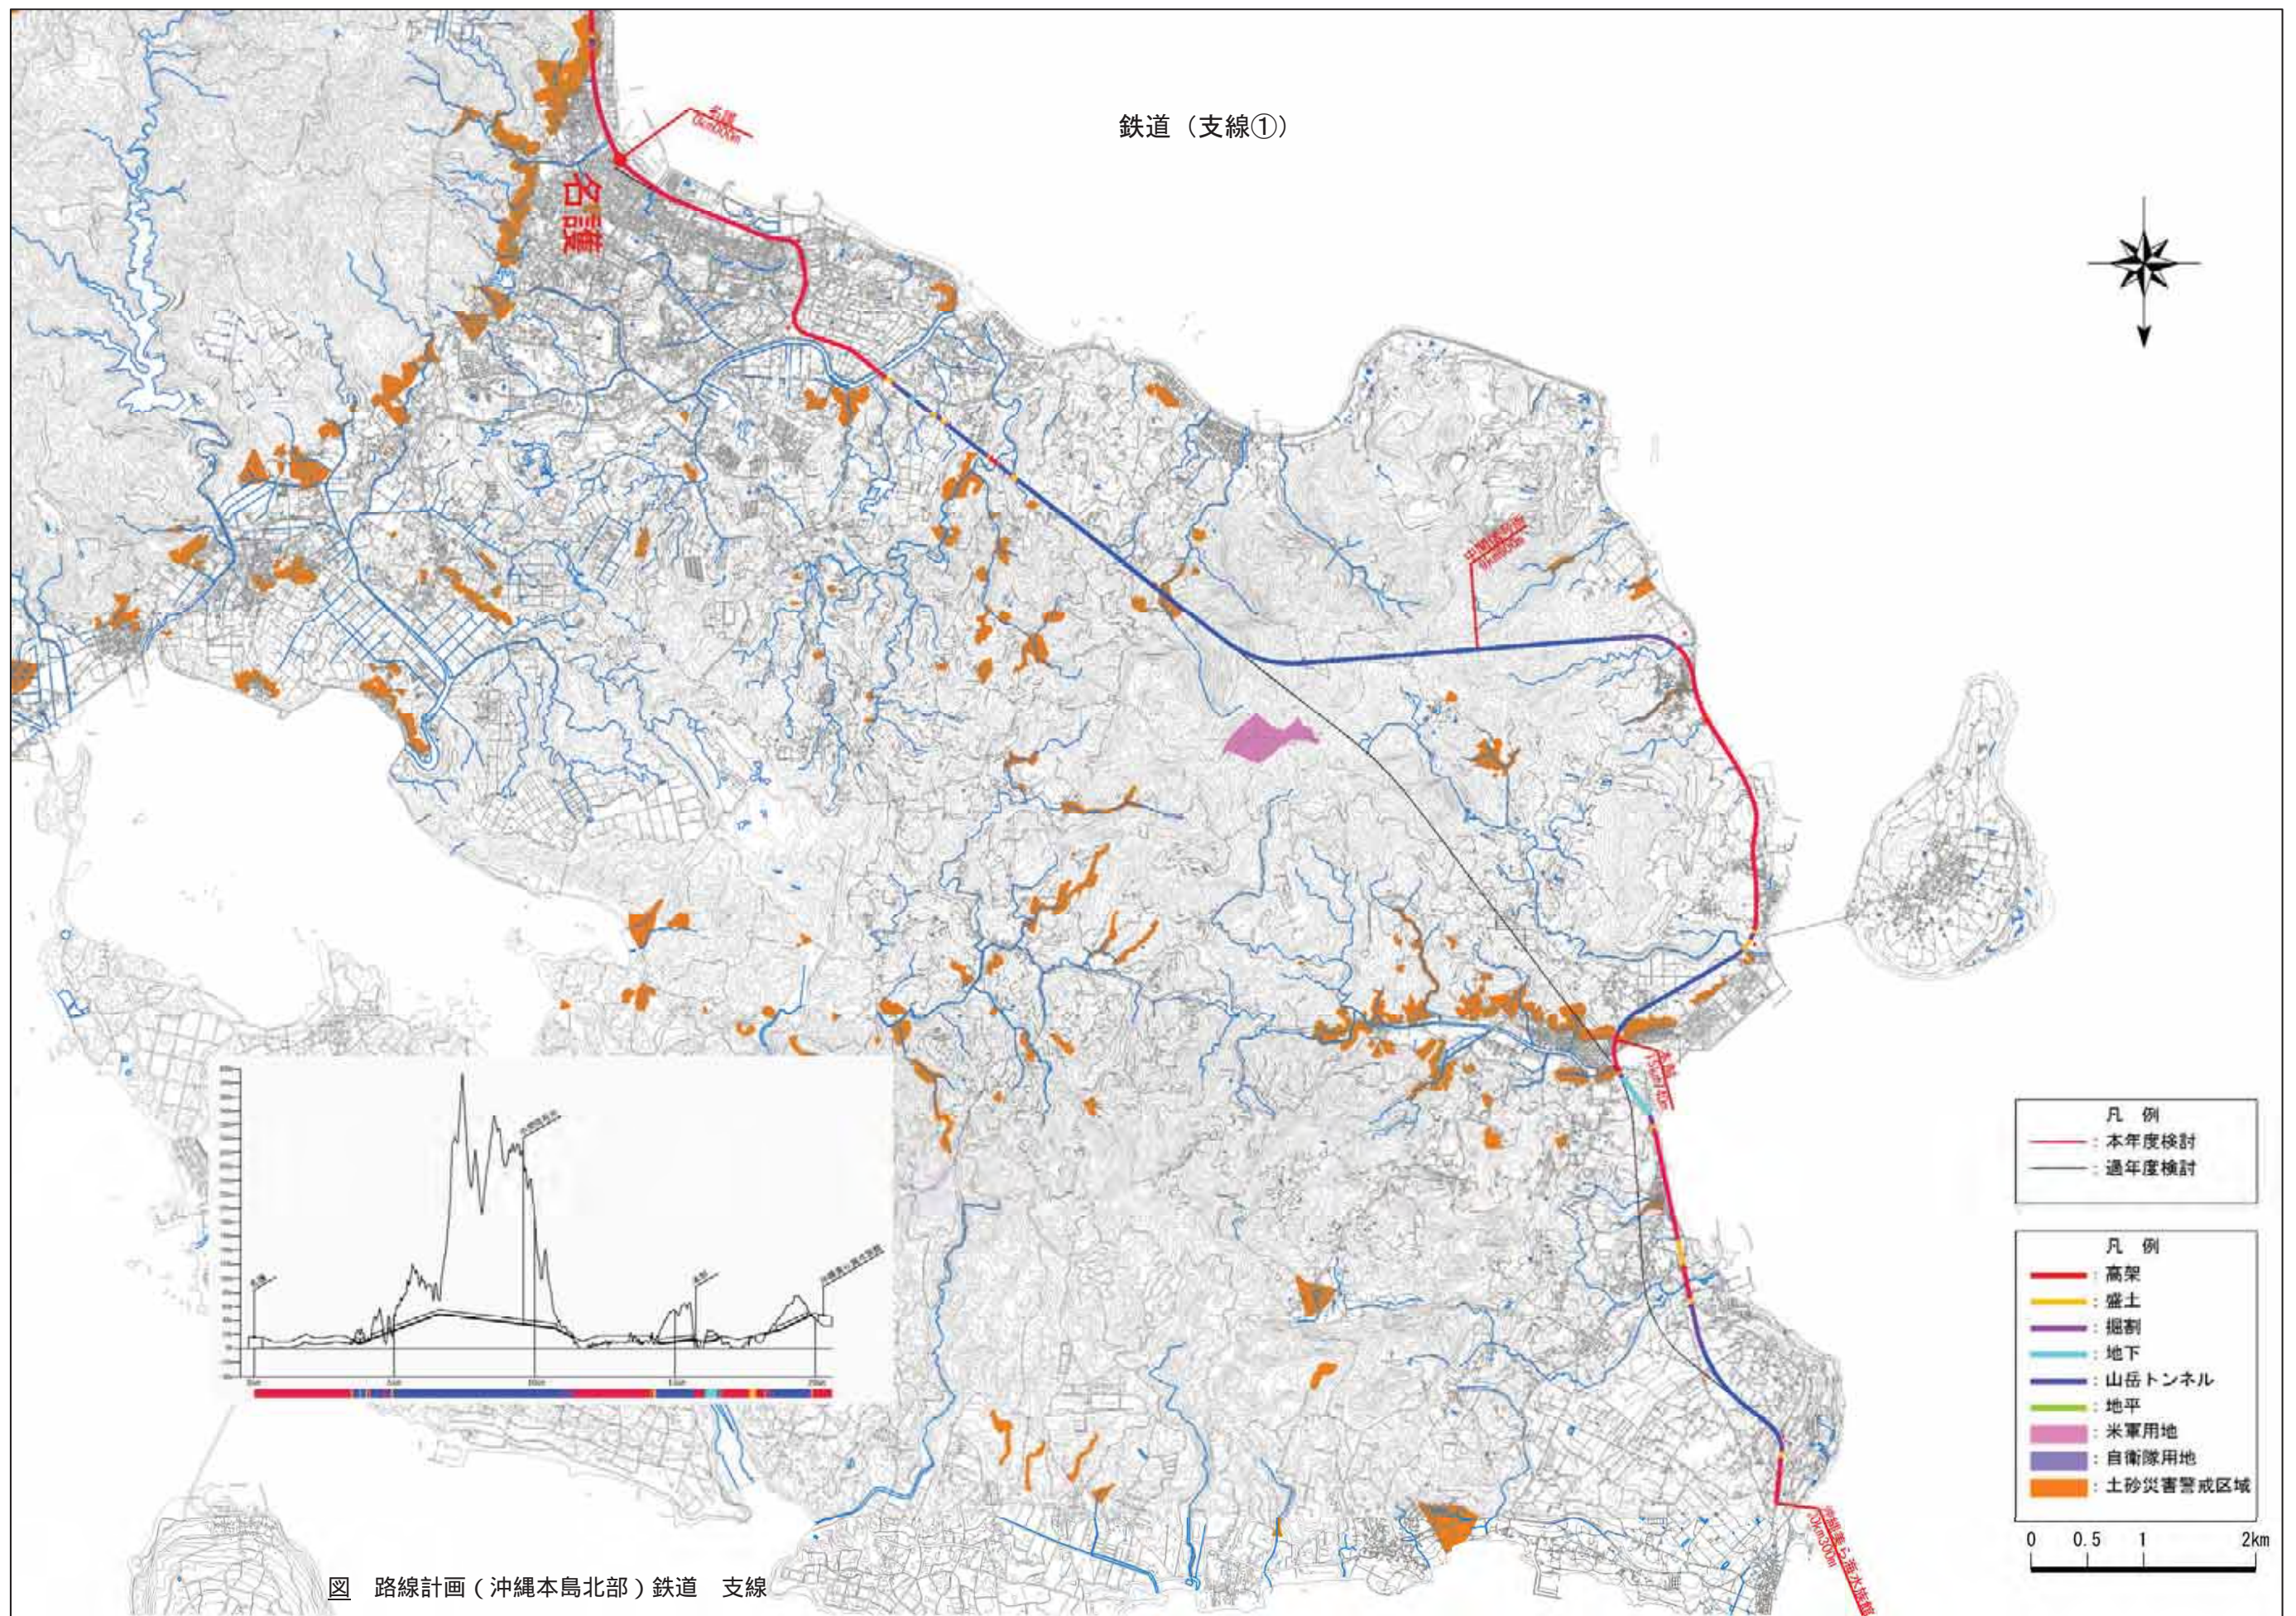

ケース2 鉄道（うるま・国道330号）西海岸ルート+空港接続線

図 路線計画（沖縄本島中南部）鉄道

図 路線計画(沖縄本島北部)鉄道

鉄道 (支線①)

図 路線計画 (沖縄本島北部) 鉄道 支線

ケース7 ترامトレイン（うるま・国道58号）西海岸ルート+空港接続線

図 路線計画（沖縄本島中南部） ترامトレイン

図 路線計画(沖縄本島北部)トラムトレイン

ケース2 スマート・リニアメトロ（うるま・国道330号）西海岸ルート+空港接続線

図 路線計画（沖縄本島中南部）スマート・リニアメトロ

図 路線計画(沖縄本島北部)スマート・リニアメトロ