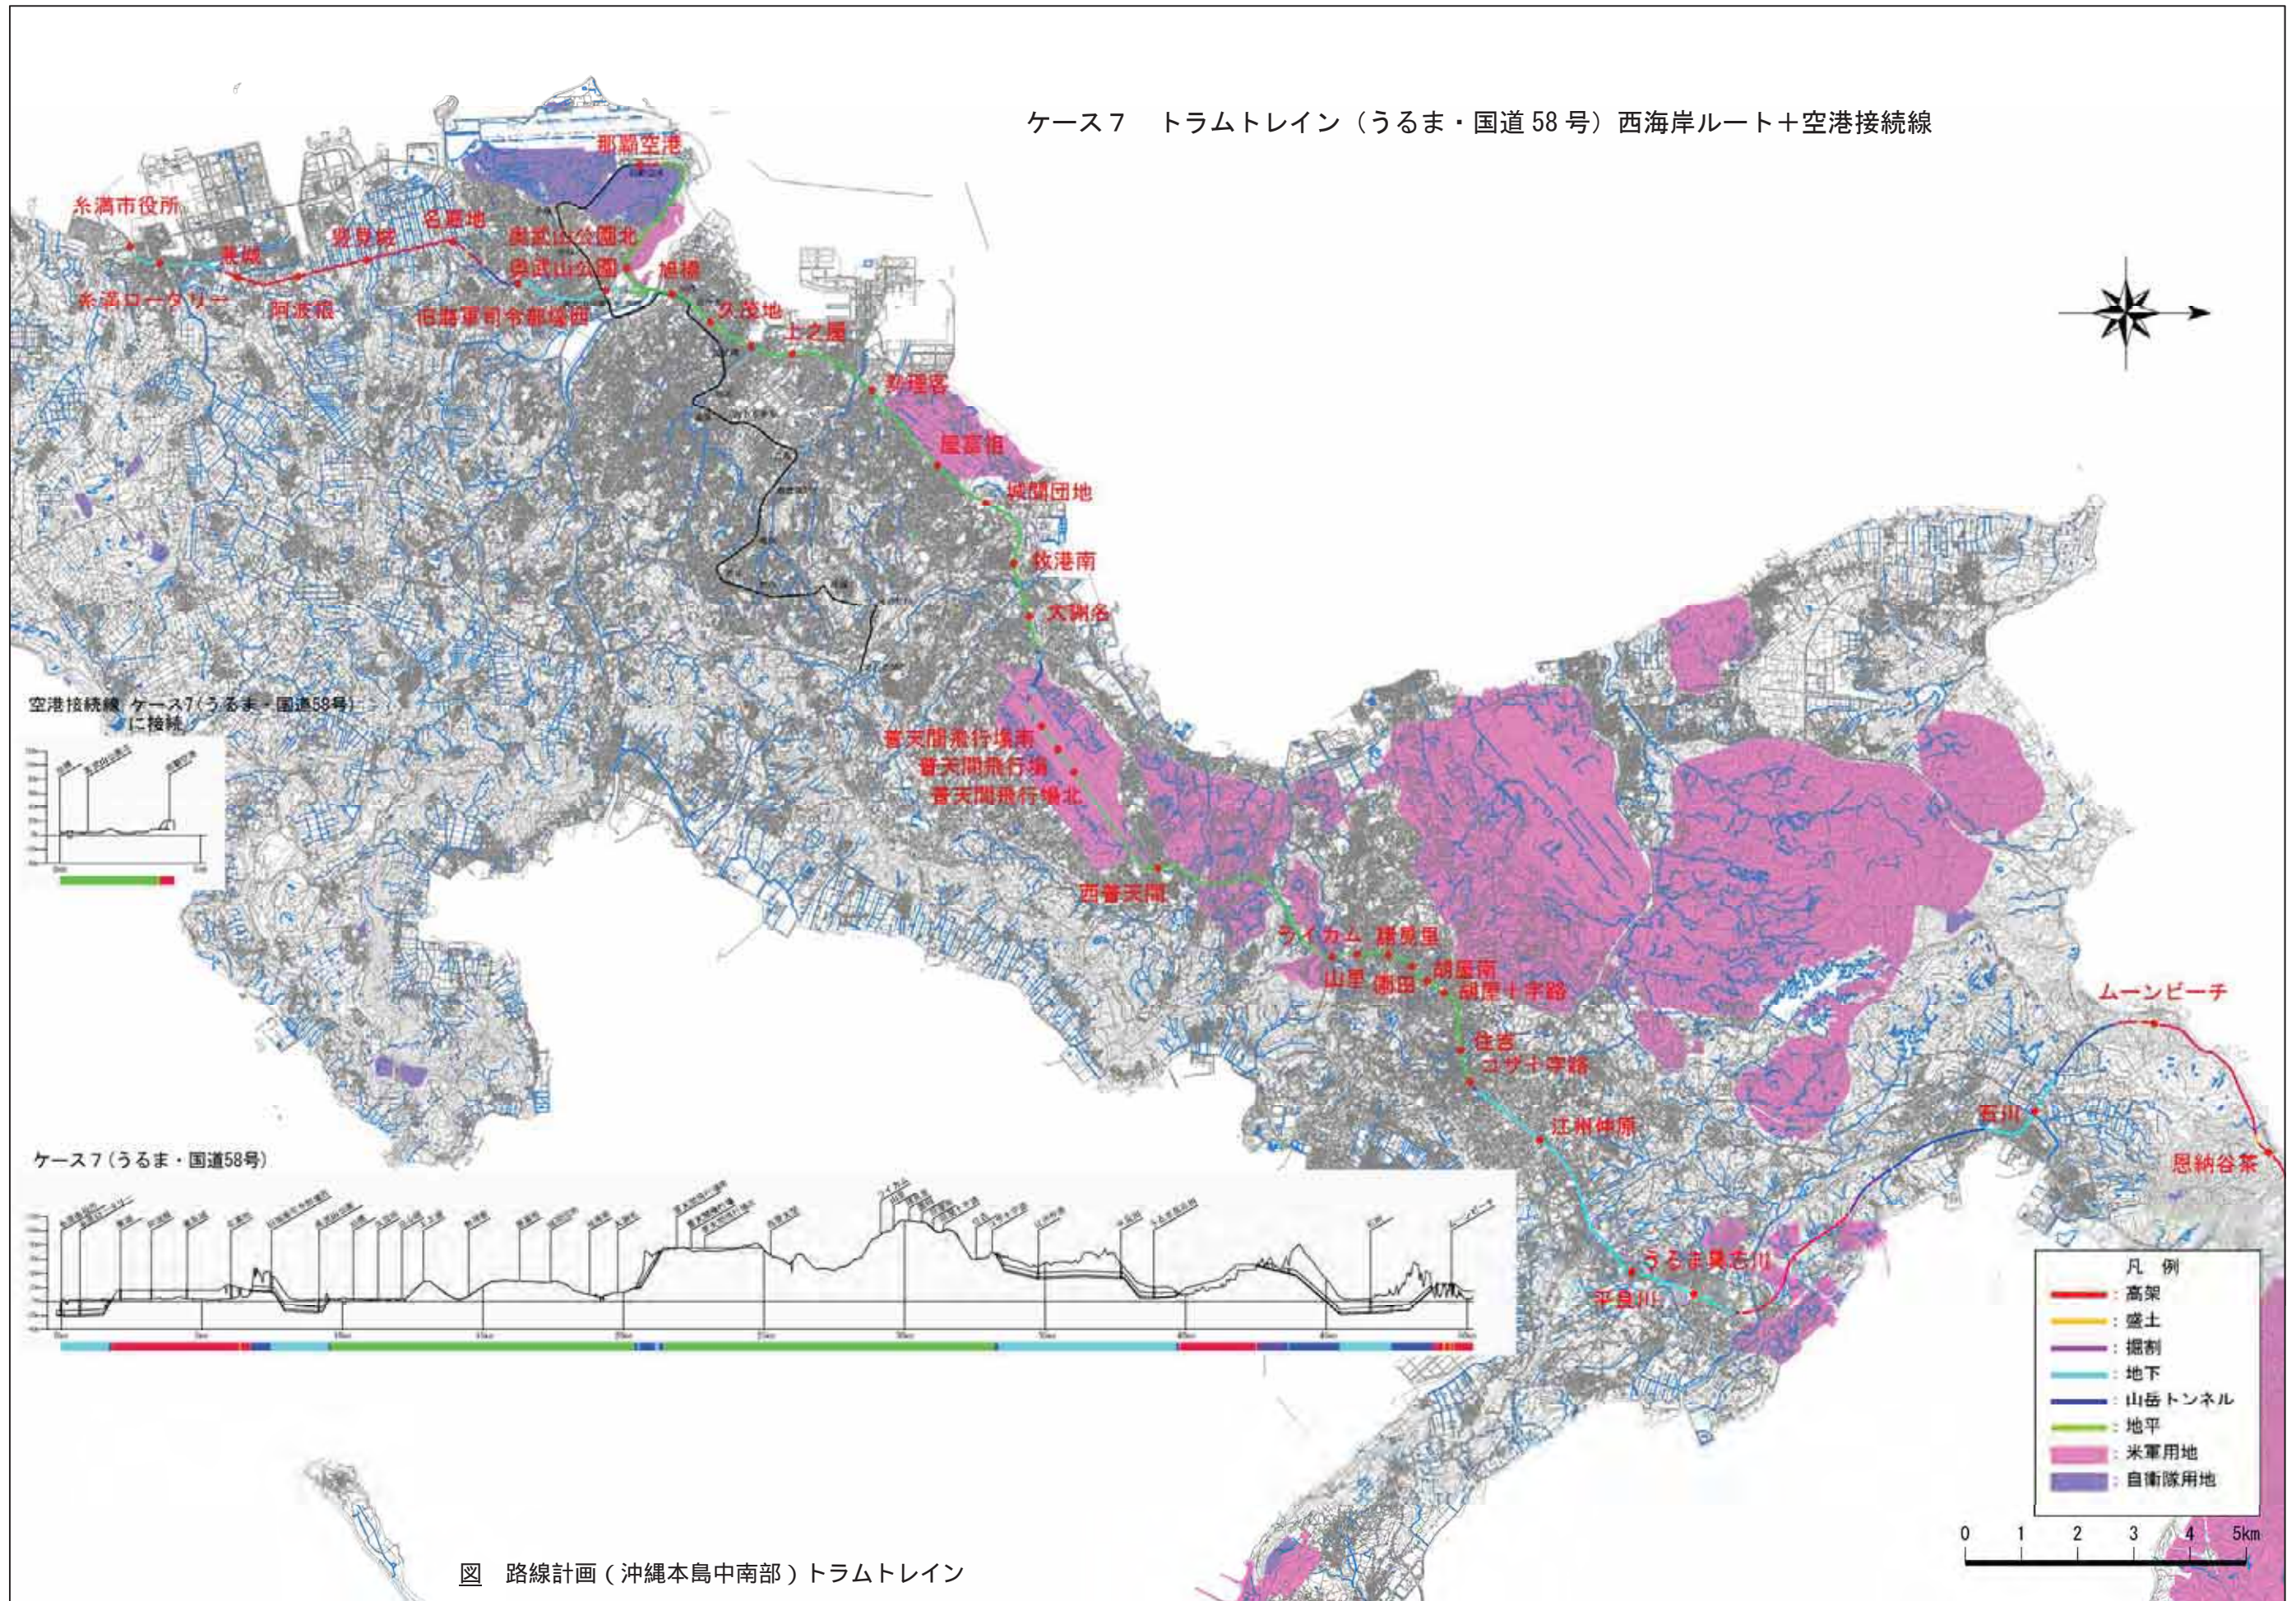

ケース2 鉄道（うるま・国道330号）西海岸ルート+空港接続線

図 路線計画（沖縄本島中南部）鉄道

図 路線計画(沖縄本島北部)鉄道

鉄道 (支線①)

図 路線計画 (沖縄本島北部) 鉄道 支線

ケース7 ترامトレイン（うるま・国道58号）西海岸ルート+空港接続線

図 路線計画（沖縄本島中南部） ترامトレイン

図 路線計画(沖縄本島北部)トラムトレイン

ケース2 スマート・リニアメトロ（うるま・国道330号）西海岸ルート+空港接続線

図 路線計画（沖縄本島中南部）スマート・リニアメトロ

図 路線計画(沖縄本島北部)スマート・リニアメトロ