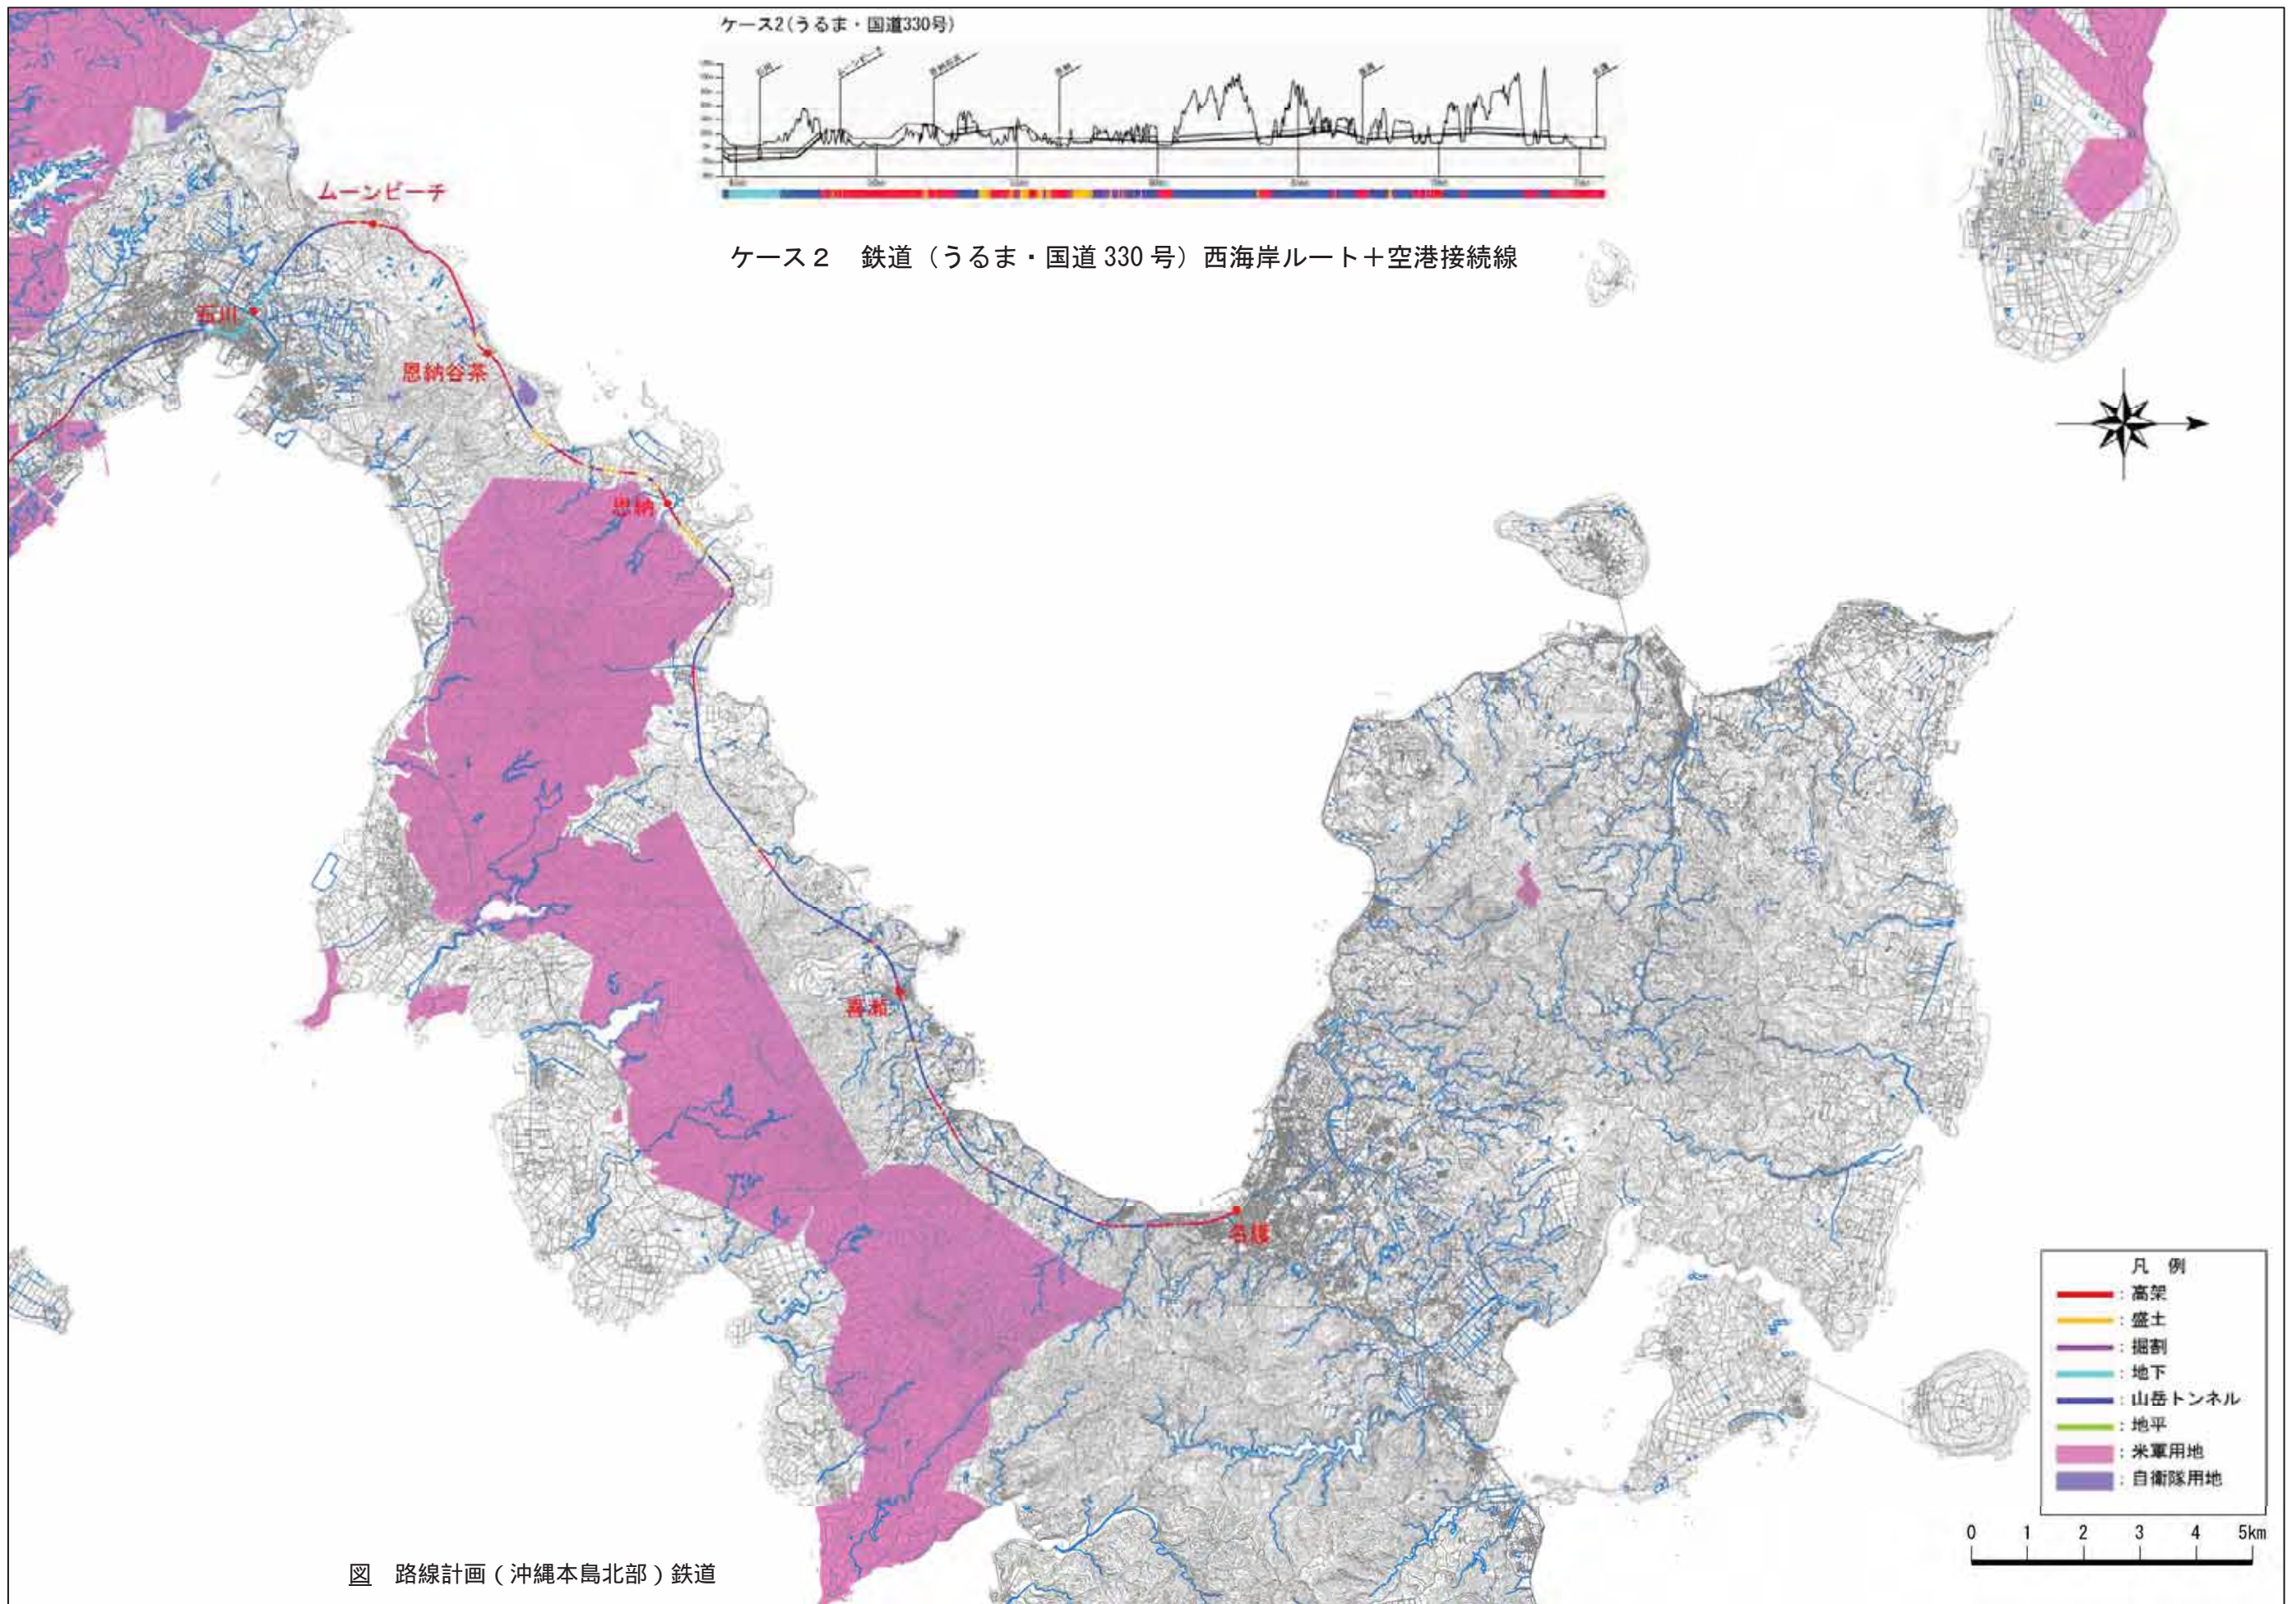

ケース2 鉄道（うるま・国道330号）西海岸ルート+空港接続線

図 路線計画（沖縄本島中南部）鉄道

図 路線計画(沖縄本島北部)鉄道

鉄道 (支線①)

図 路線計画 (沖縄本島北部) 鉄道 支線

ケース7 ترامトレイン（うるま・国道58号）西海岸ルート+空港接続線

図 路線計画（沖縄本島中南部） ترامトレイン

図 路線計画(沖縄本島北部)トラムトレイン

ケース2 スマート・リニアメトロ（うるま・国道330号）西海岸ルート+空港接続線

図 路線計画（沖縄本島中南部）スマート・リニアメトロ

図 路線計画(沖縄本島北部)スマート・リニアメトロ