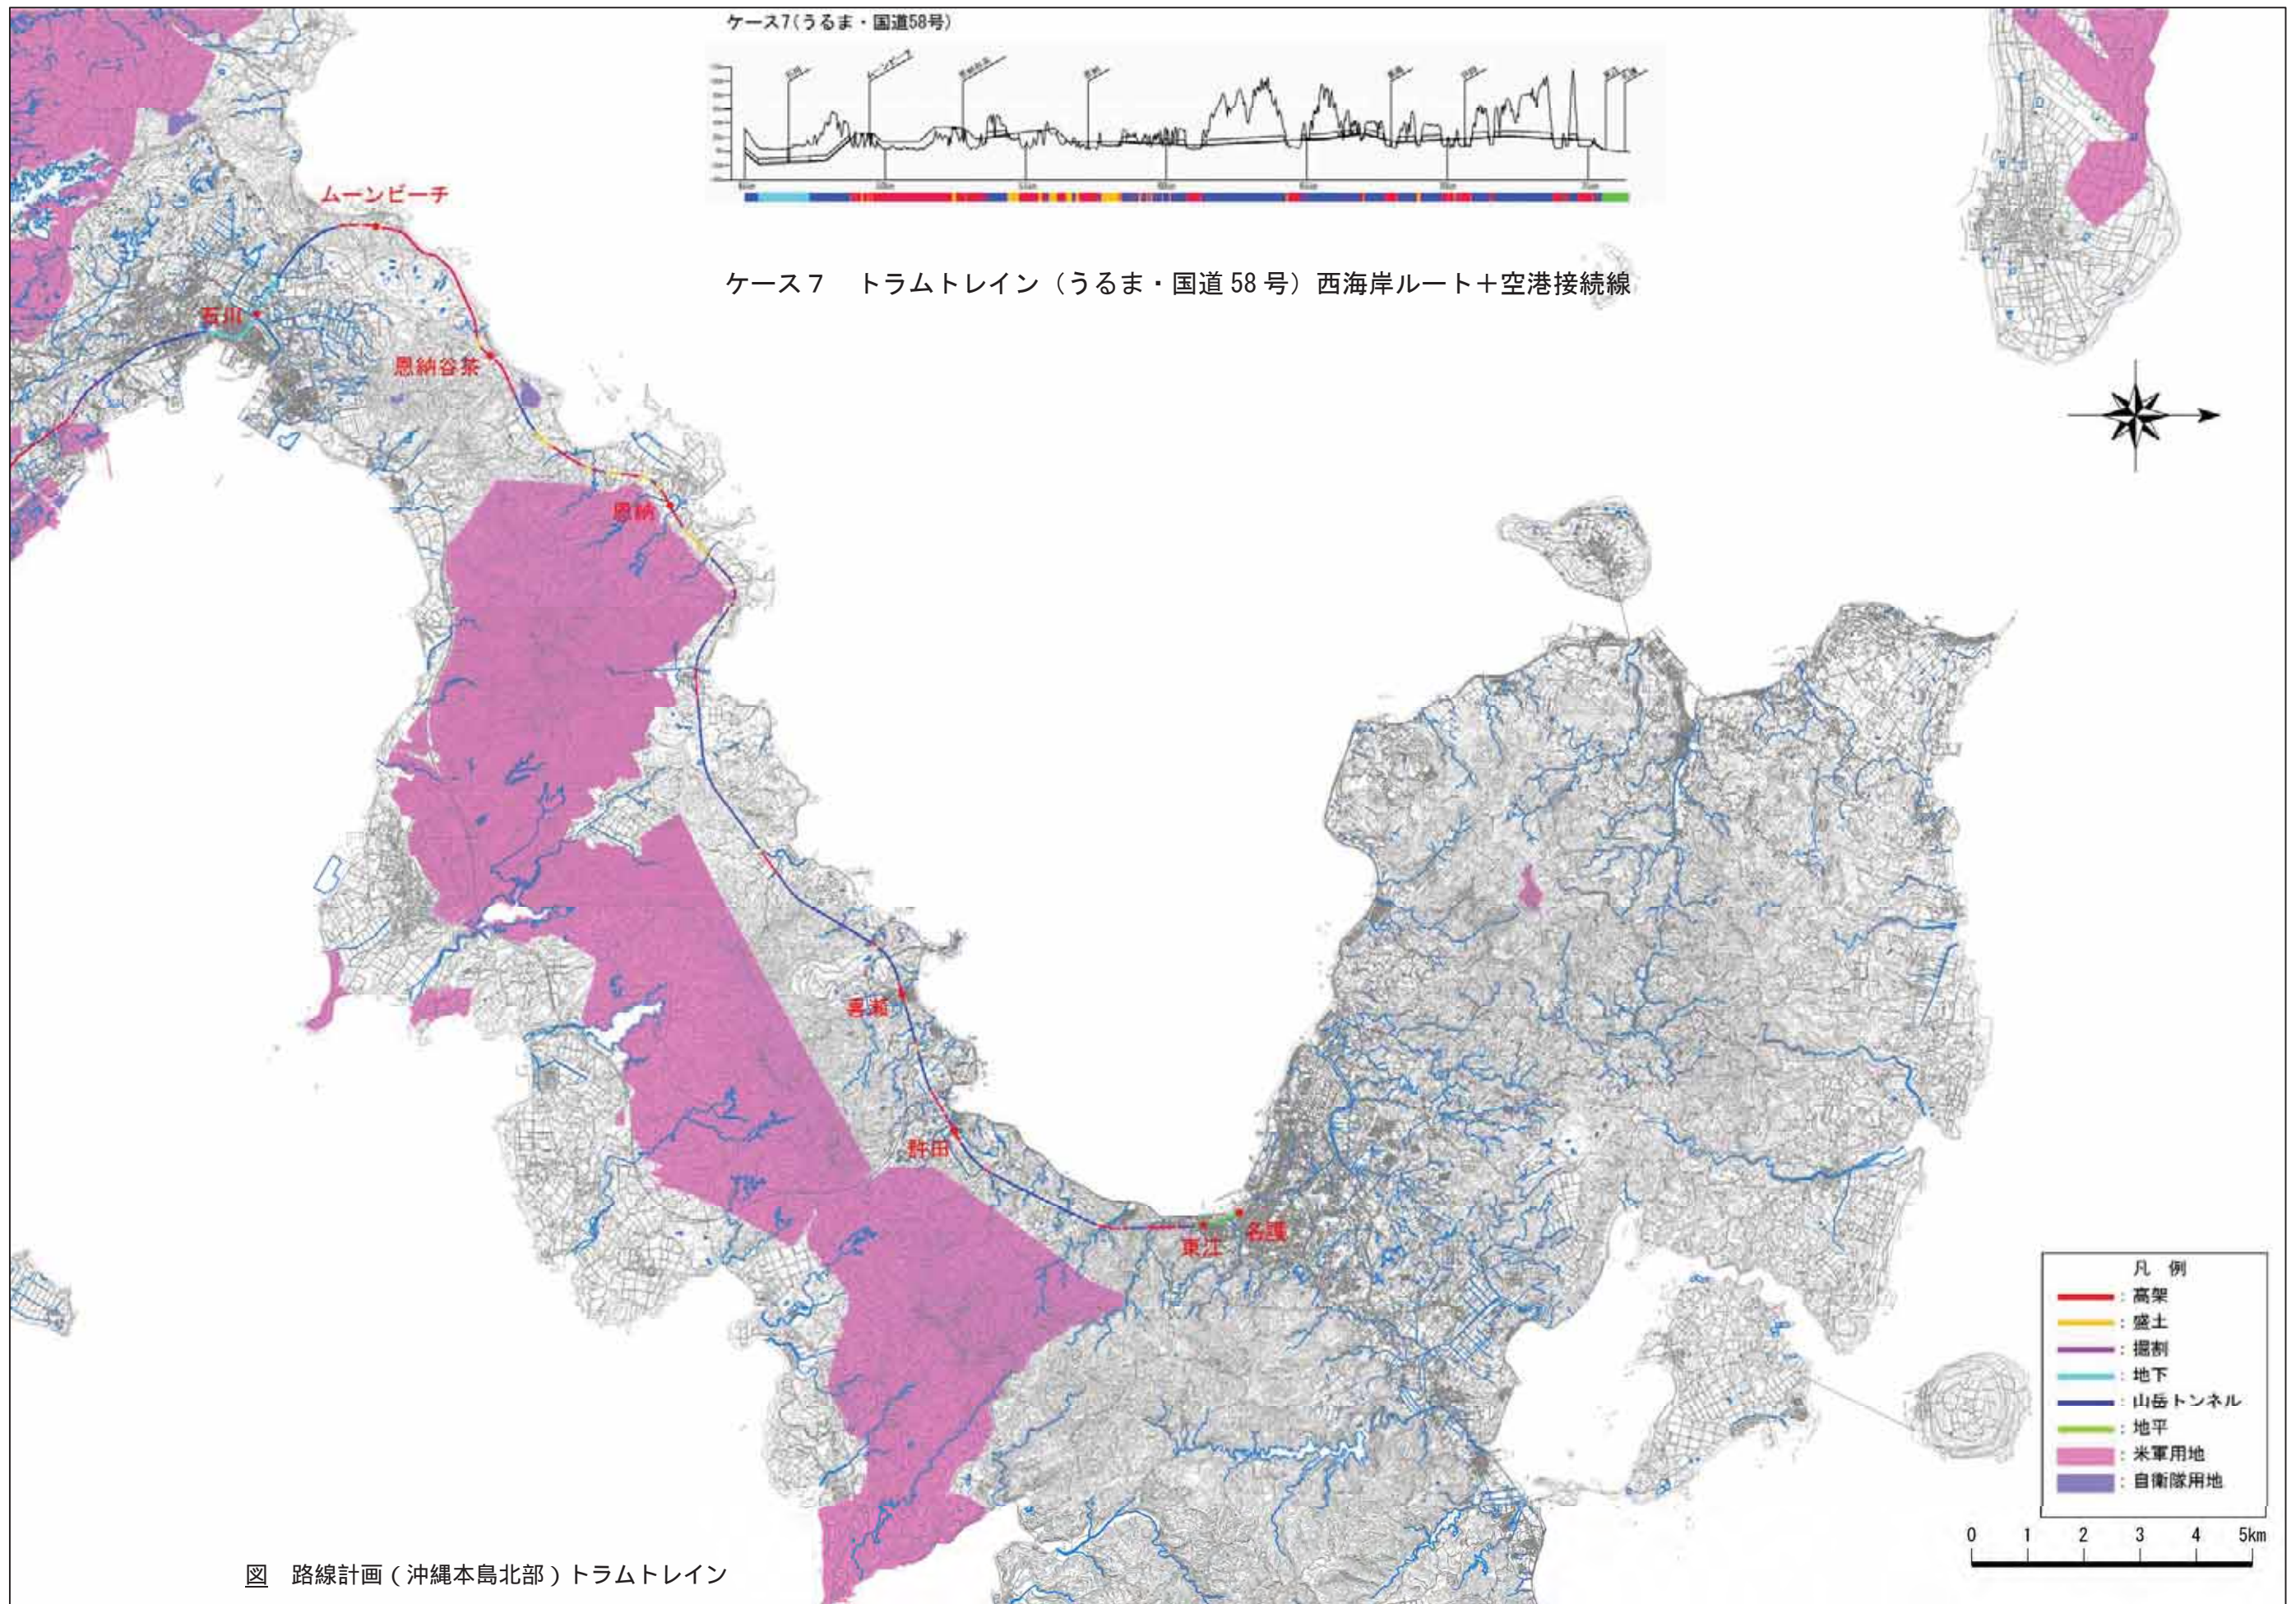

ケース2 鉄道（うるま・国道330号）西海岸ルート+空港接続線

図 路線計画（沖縄本島中南部）鉄道

図 路線計画(沖縄本島北部)鉄道

鉄道 (支線①)

図 路線計画 (沖縄本島北部) 鉄道 支線

ケース7 ترامトレイン（うるま・国道58号）西海岸ルート+空港接続線

図 路線計画（沖縄本島中南部） ترامトレイン

図 路線計画(沖縄本島北部)トラムトレイン

ケース2 スマート・リニアメトロ（うるま・国道330号）西海岸ルート+空港接続線

図 路線計画（沖縄本島中南部）スマート・リニアメトロ

図 路線計画(沖縄本島北部)スマート・リニアメトロ