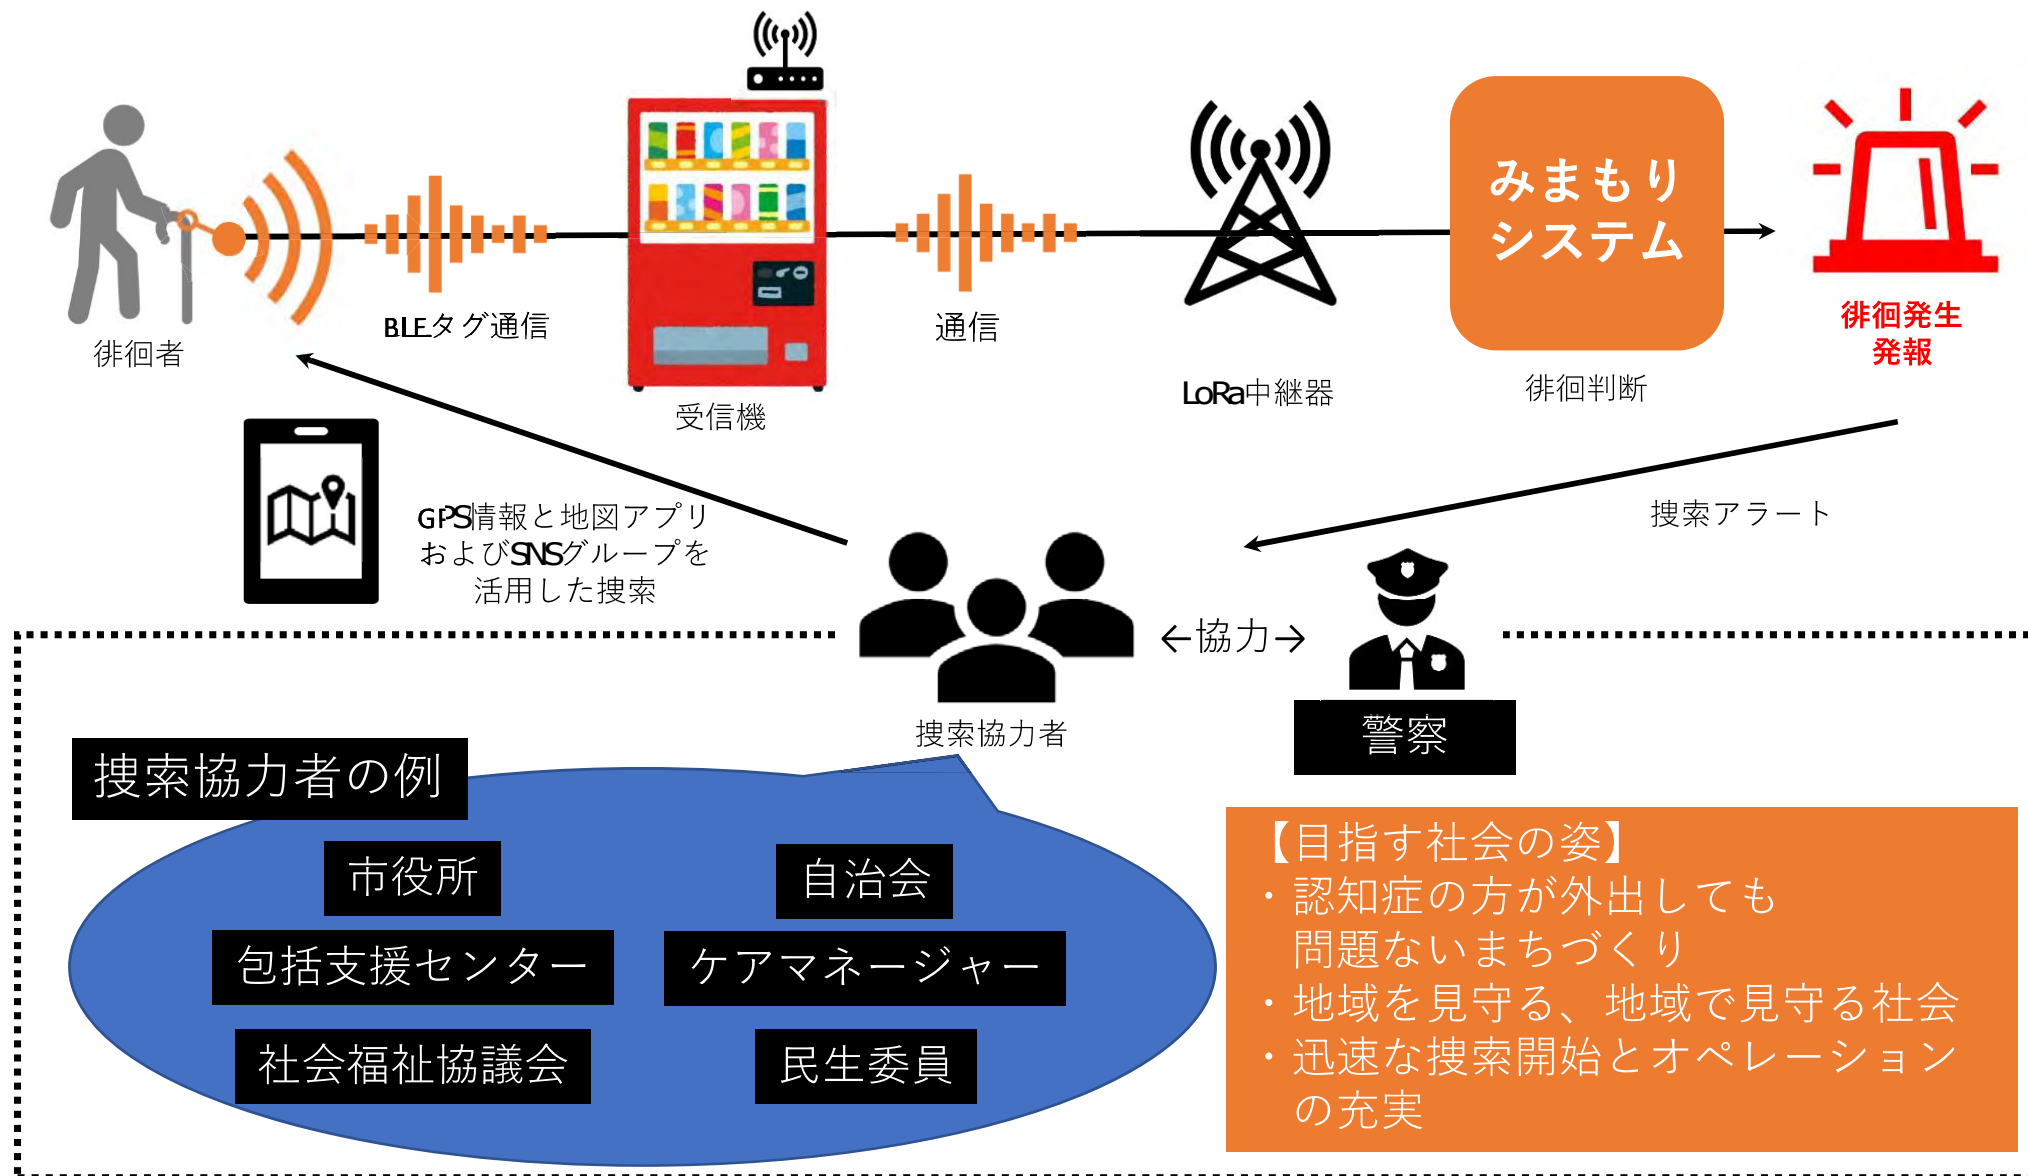

IoT×クラウドAIを用いた豚肥育管理システムの実証事業

システムの概要

プラズマ琉球飼料コンソーシアム

クラウドで画像解析とAI（機械学習）を自動化

実重量と画像解析結果、異なる2つのデータをクラウド上のAIで学習させ、頭数や大きさ（重さ）の画像解析の推量精度を向上させる。

クラウドの利点

関係者はいつでも、どこからでもデータにアクセスが可能。

可能になること

- 経営者、管理者がリアルタイムに現場の状況を把握が可能になり、現場への細やかな指示が可能に。
- デイリー棚卸しと出荷計画が可能になり、積極的な営業が可能に。
- 成長速度の可視化により、肥育に効果的な給餌、飼育、飼料トライアルなどを実現可能に。

クラウドに自動保存

IoT体重計による
体重データ自動記録

AI解析精度向上のため、
初期期間は実データ取得が重要。

定点カメラによる
画像自動記録

レンタカー位置情報リアルタイム取得システム

- リアルタイムな位置情報の把握
- 移動履歴から帰着時刻の予想
- 移動履歴と時期や時間帯、利用者属性の分析

地域を見守る「ミマモライド」プロジェクト

スタートアップフェスタ

沖縄県
OKINAWA PREFECTURE

沖縄スタートアップフェスタ

Okinawa Startup Festa

「沖縄スタートアップフェスタ」は、国内外のスタートアップの現状を調査し、
大規模なスタートアップの活性化について、基盤調査、11月15日（土）に
開催を行います。他にも沖縄に拠点を置くスタートアップの国内外のスタートアップ
や、自身の会社でスタートアップに注目している企業、ぜひご参加ください。