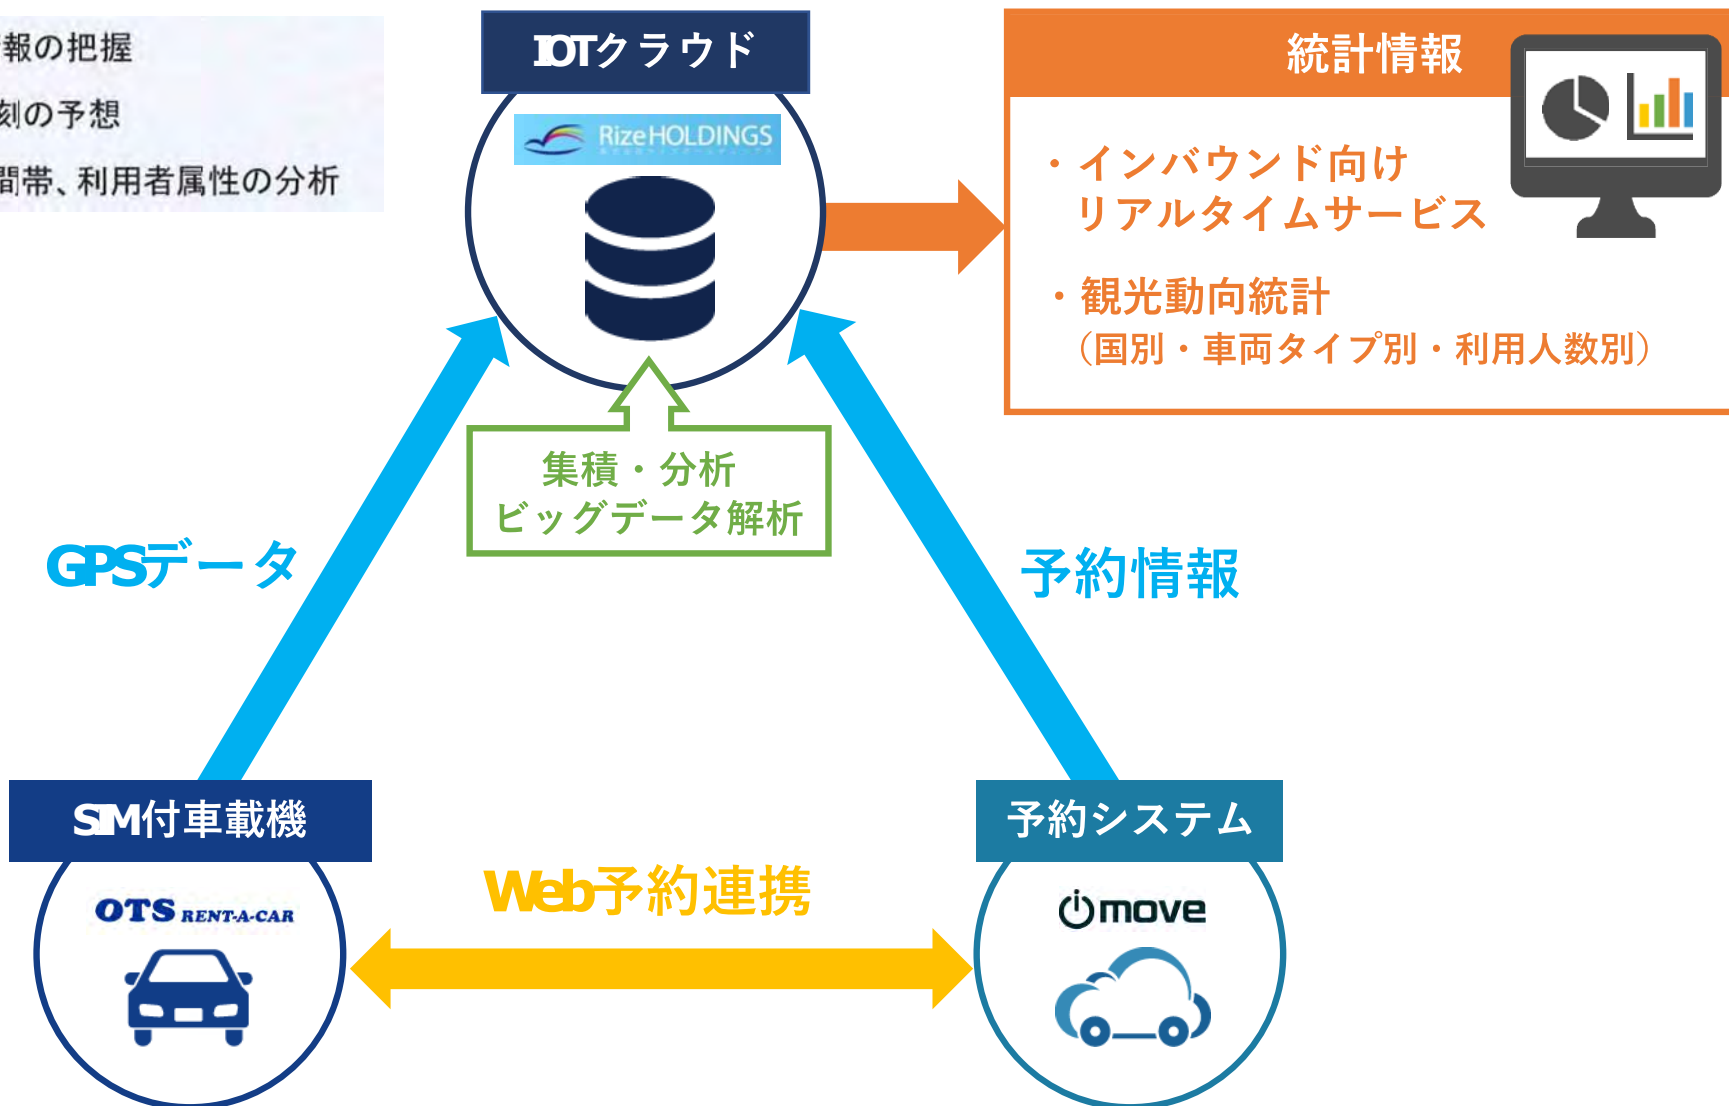

IoT×クラウドAIを用いた豚肥育管理システムの実証事業

システムの概要

プラズマ琉球飼料コンソーシアム

クラウドで画像解析とAI（機械学習）を自動化

実重量と画像解析結果、異なる2つのデータをクラウド上のAIで学習させ、頭数や大きさ（重さ）の画像解析の推量精度を向上させる。

クラウドの利点

関係者はいつでも、どこからでもデータにアクセスが可能。

可能になること

- 経営者、管理者がリアルタイムに現場の状況を把握が可能になり、現場への細やかな指示が可能に。
- デイリー棚卸しと出荷計画が可能になり、積極的な営業が可能に。
- 成長速度の可視化により、肥育に効果的な給餌、飼育、飼料トライアルなどを実現可能に。

クラウドに自動保存

IoT体重計による
体重データ自動記録

AI解析精度向上のため、
初期期間は実データ取得が重要。

定点カメラによる
画像自動記録

レンタカー位置情報リアルタイム取得システム

- リアルタイムな位置情報の把握
- 移動履歴から帰着時刻の予想
- 移動履歴と時期や時間帯、利用者属性の分析

地域を見守る「ミマモライド」プロジェクト

スタートアップフェスタ

沖縄県
OKINAWA PREFECTURE

沖縄スタートアップフェスタ

Okinawa Startup Festa

「沖縄スタートアップフェスタ」は、国内外のスタートアップの現状を調査し、
大規模なスタートアップの活性化について、基盤調査、11月15日（土）に
開催を行います。他にも沖縄に拠点を置くスタートアップの国内外のスタートアップ
や、自身の会社でスタートアップに注目している企業、ぜひご参加ください。