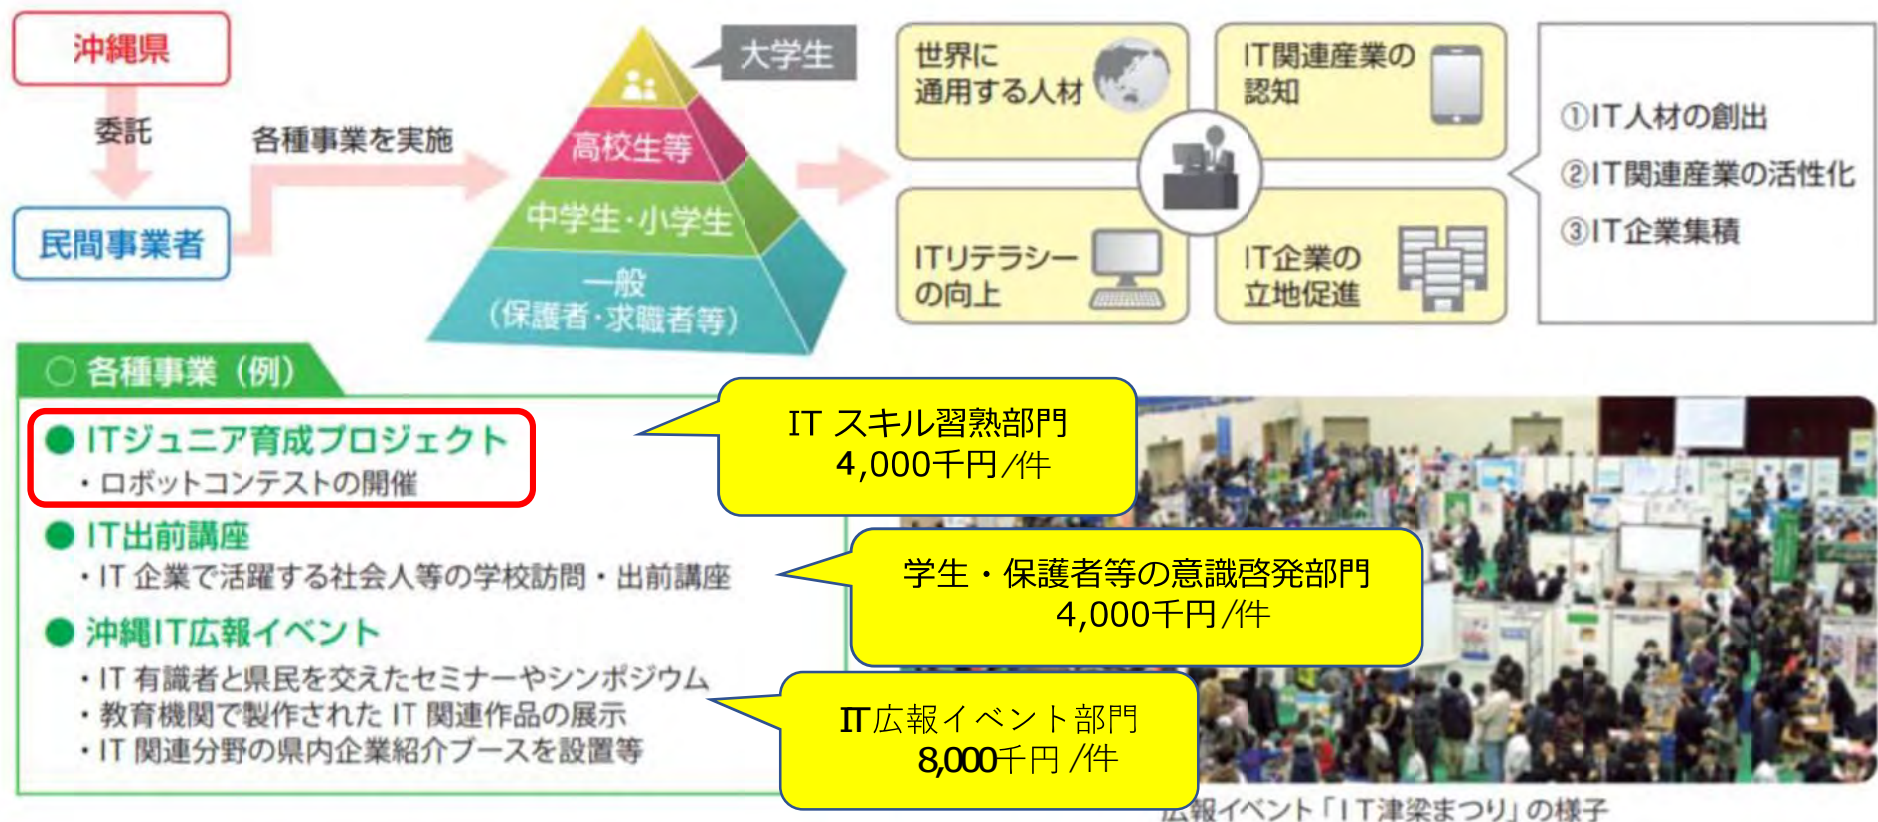

将来のIT人材を創出し、安定的に供給することにより、県内IT関連産業の振興を図るとともに、更なる企業業績を促進するため、小中高大学生、保護者を対象とした幅広い人材の育成・確保やIT業界のPR活動に取り組む。