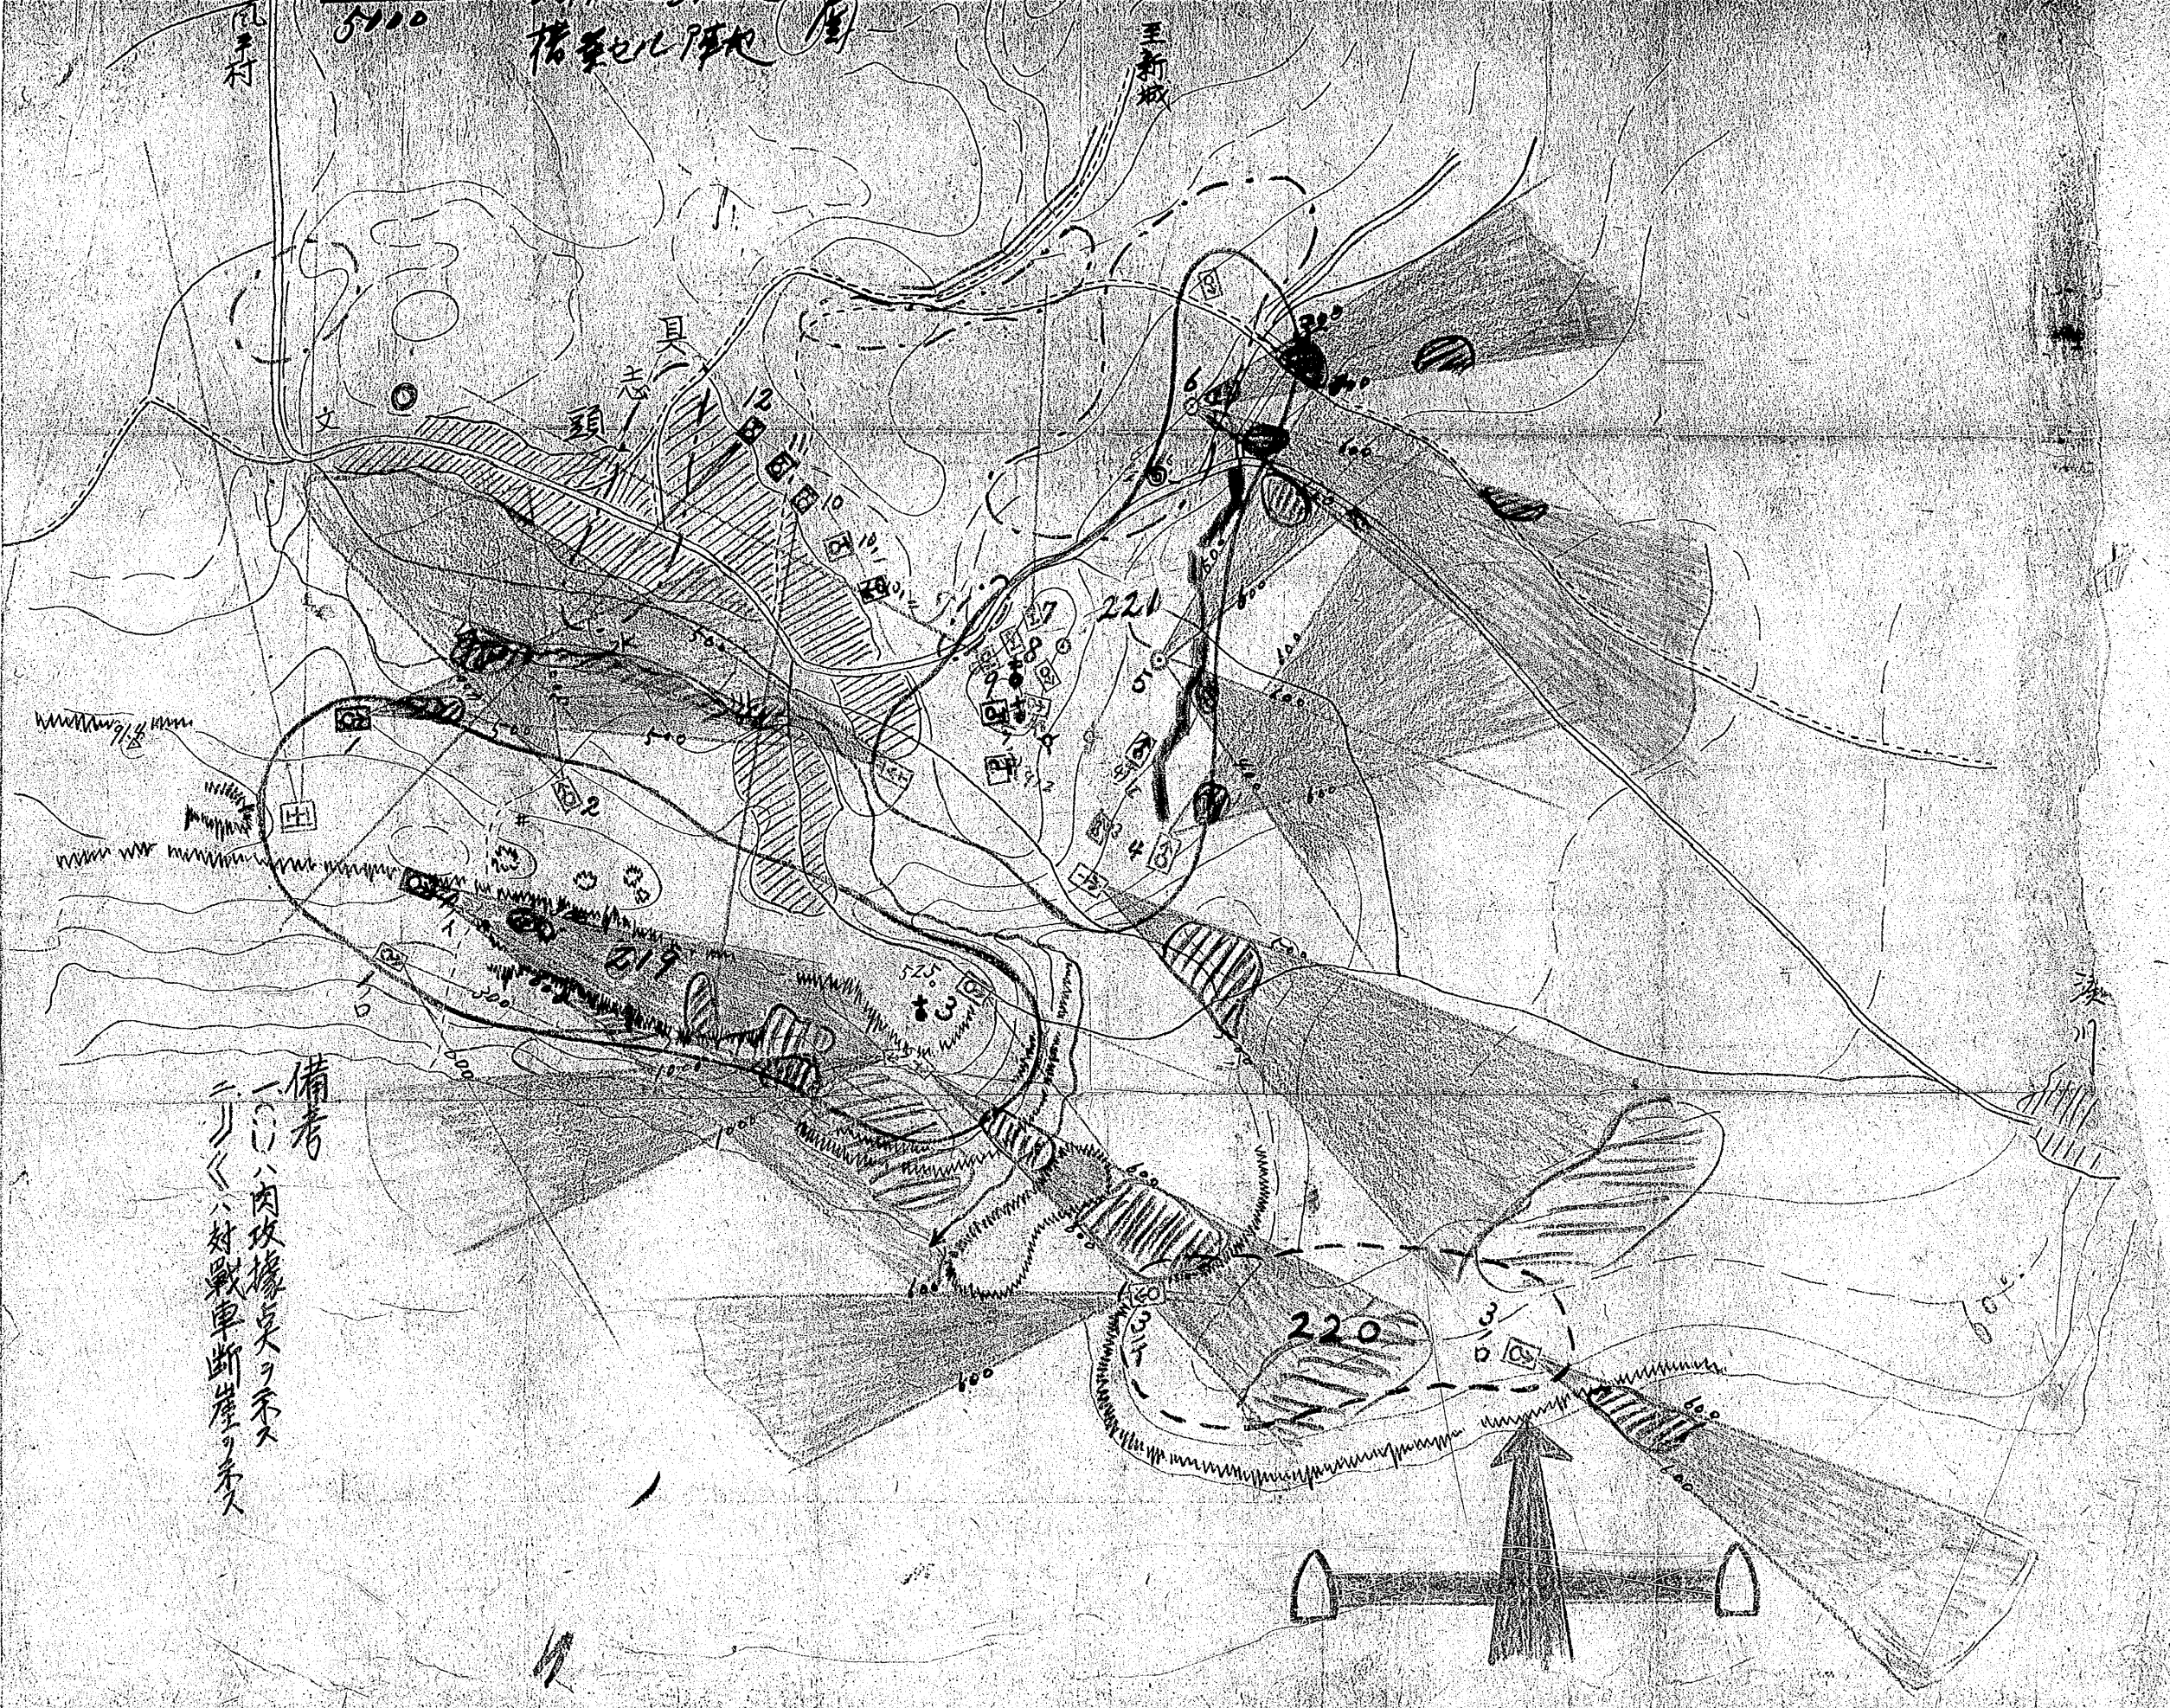

高平村

5110

橋本陣地

至新城

具志

頭

221

220

備考

一、ハ内攻據点ヲ示ス
二、ハ対戦車断崖ヲ示ス

三、ハ内攻據点ヲ示ス
四、ハ対戦車断崖ヲ示ス

新城南側據點編網要圖

5000
A

0 1 2 3 4 5 6 7 8 9 10 11 12 13 14 15 16 17 18 19