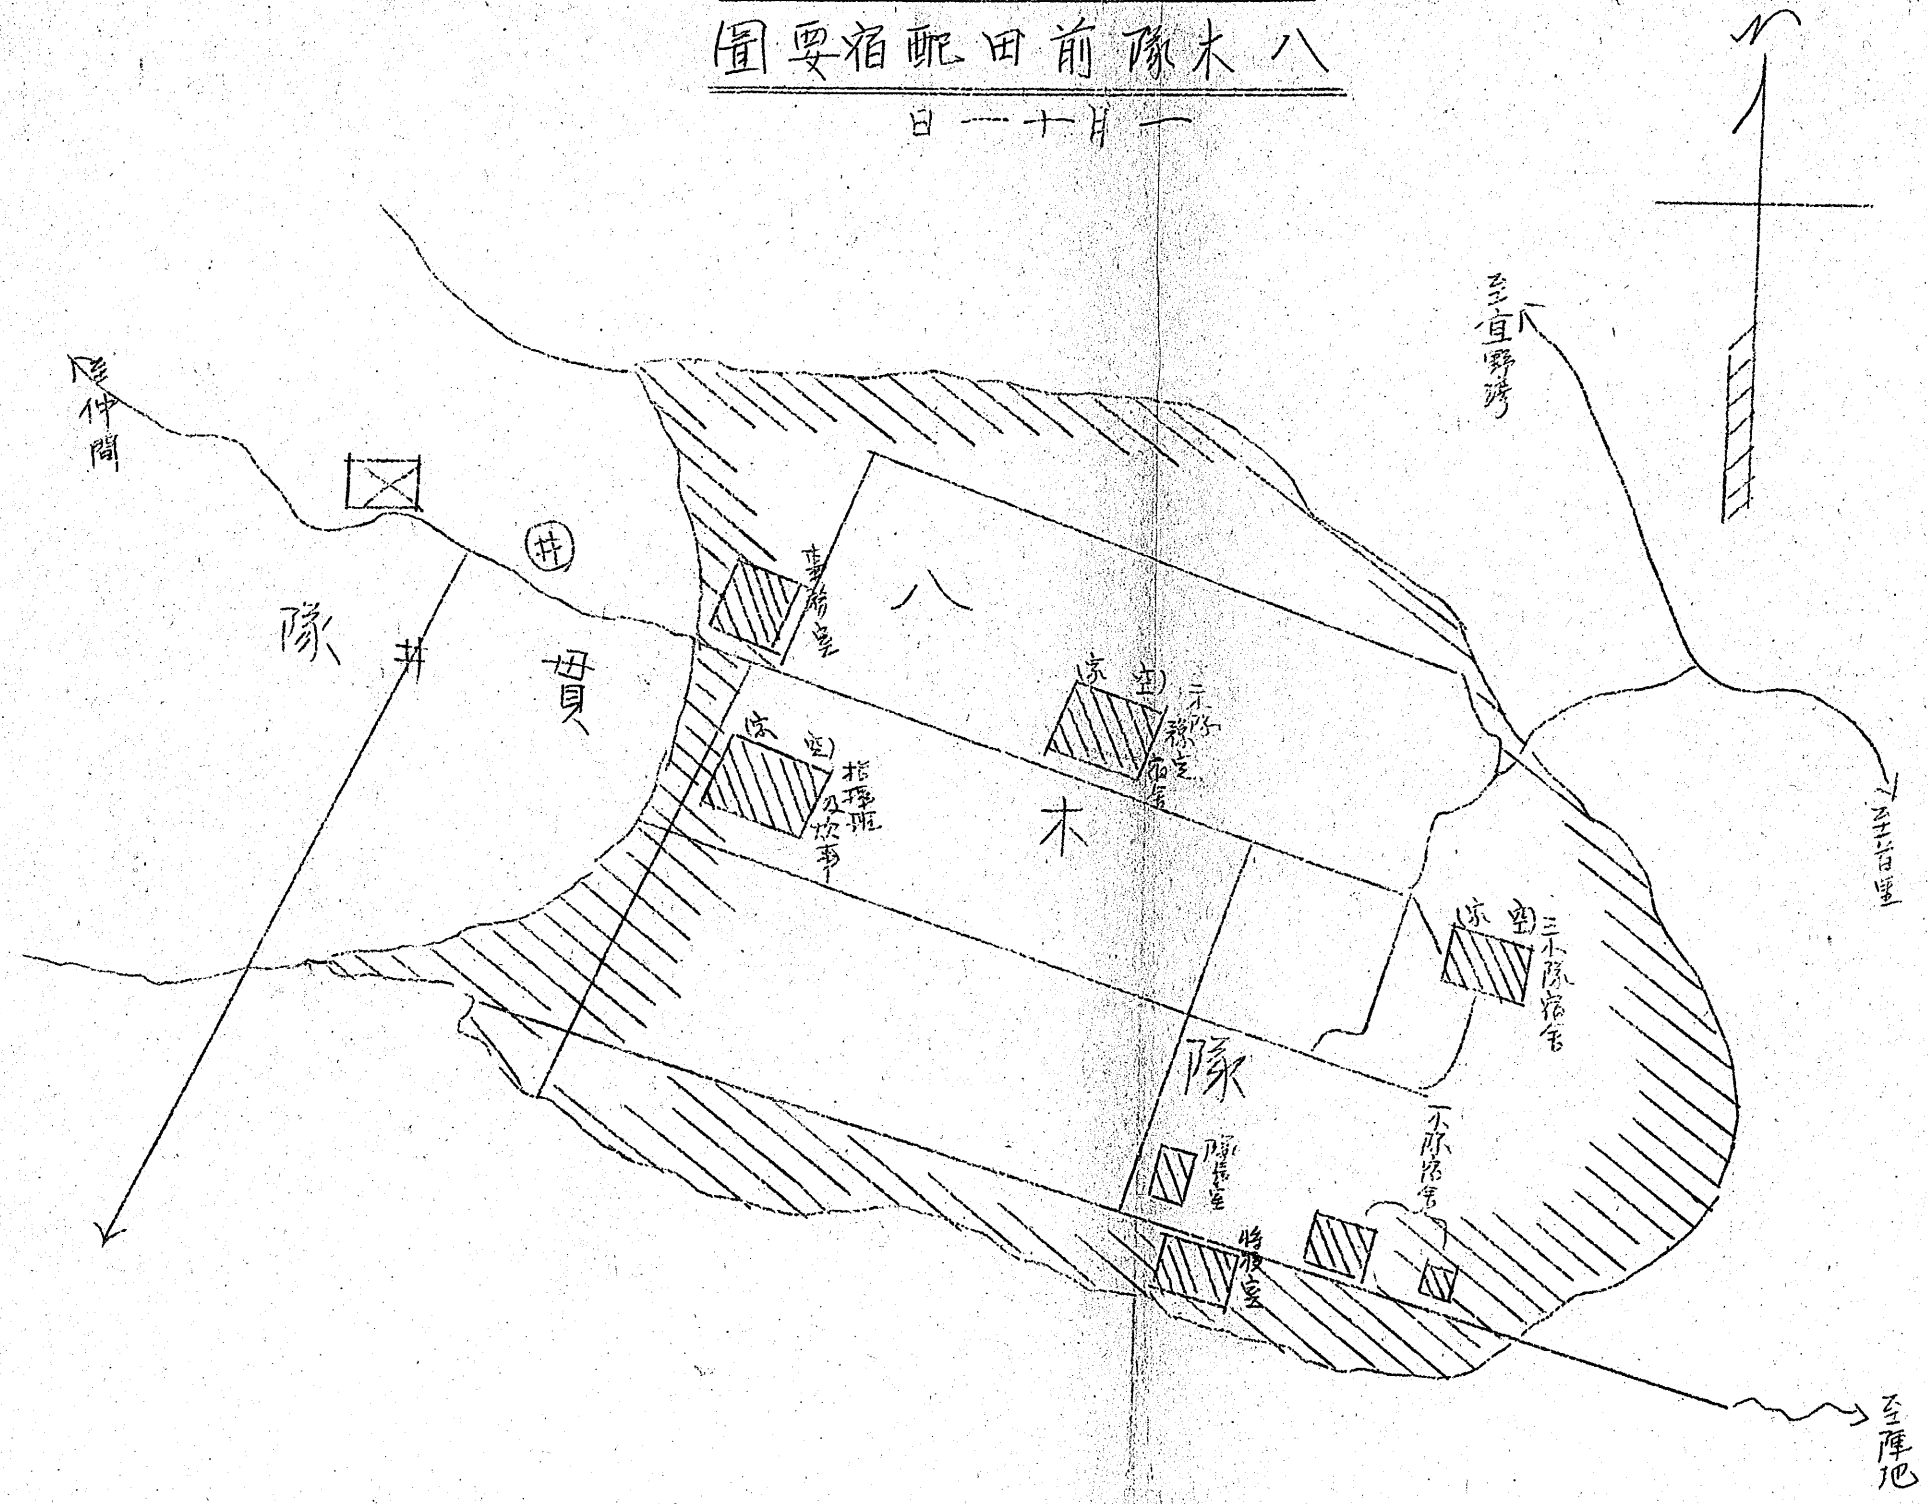

八木隊前田配宿要圖

一月十一日