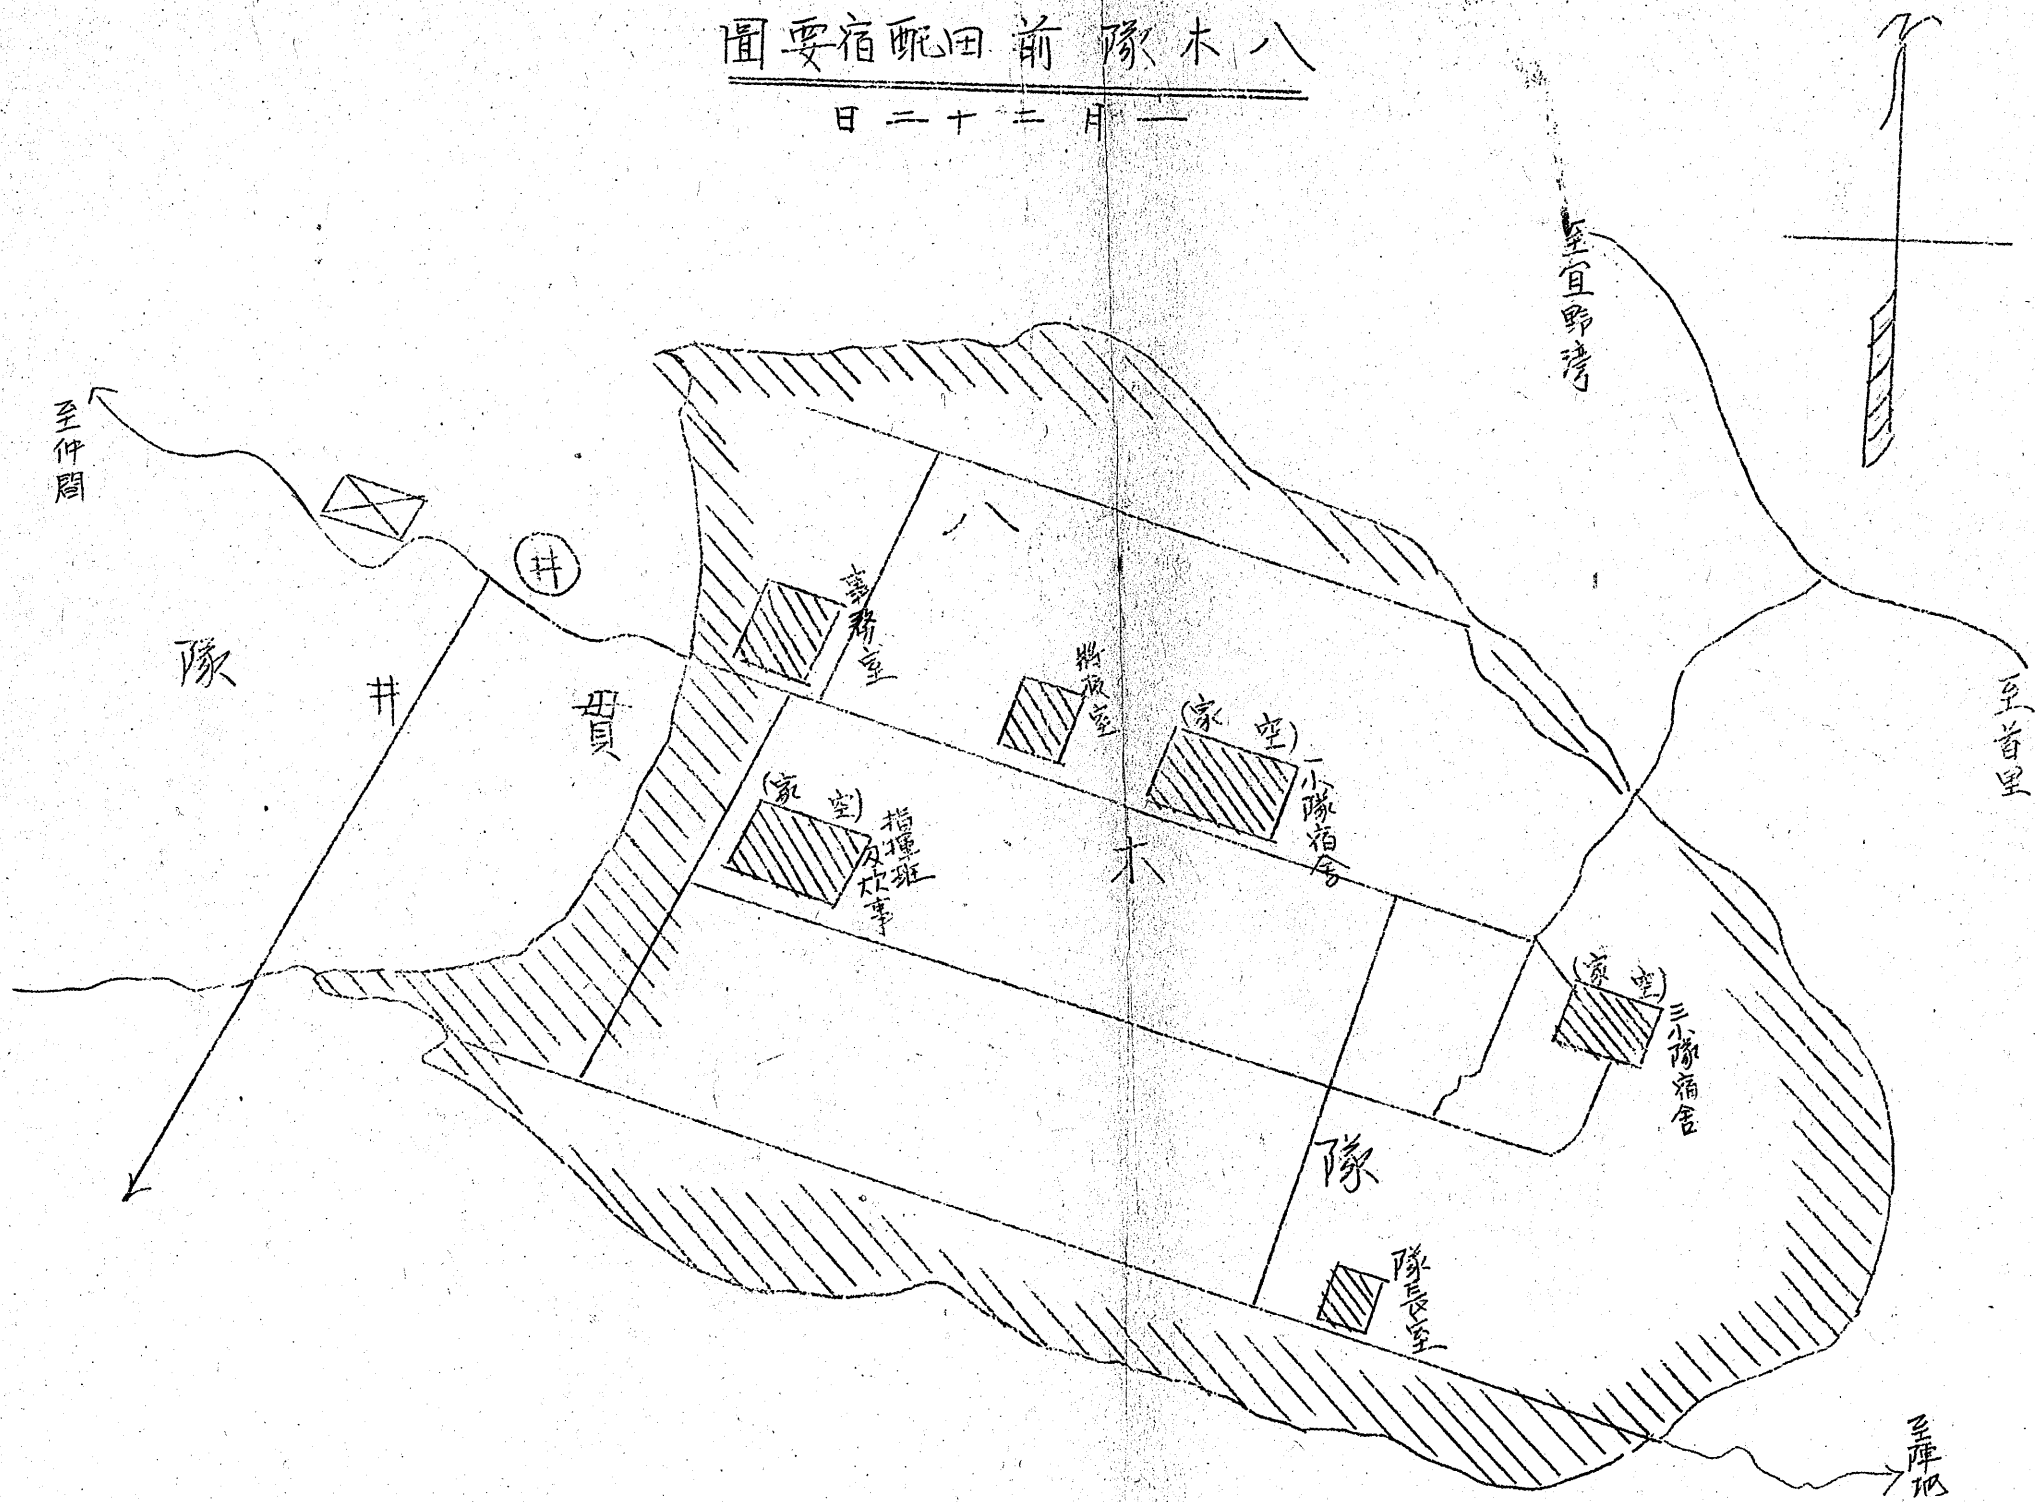

八木隊前田配宿要圖

一月二十一日