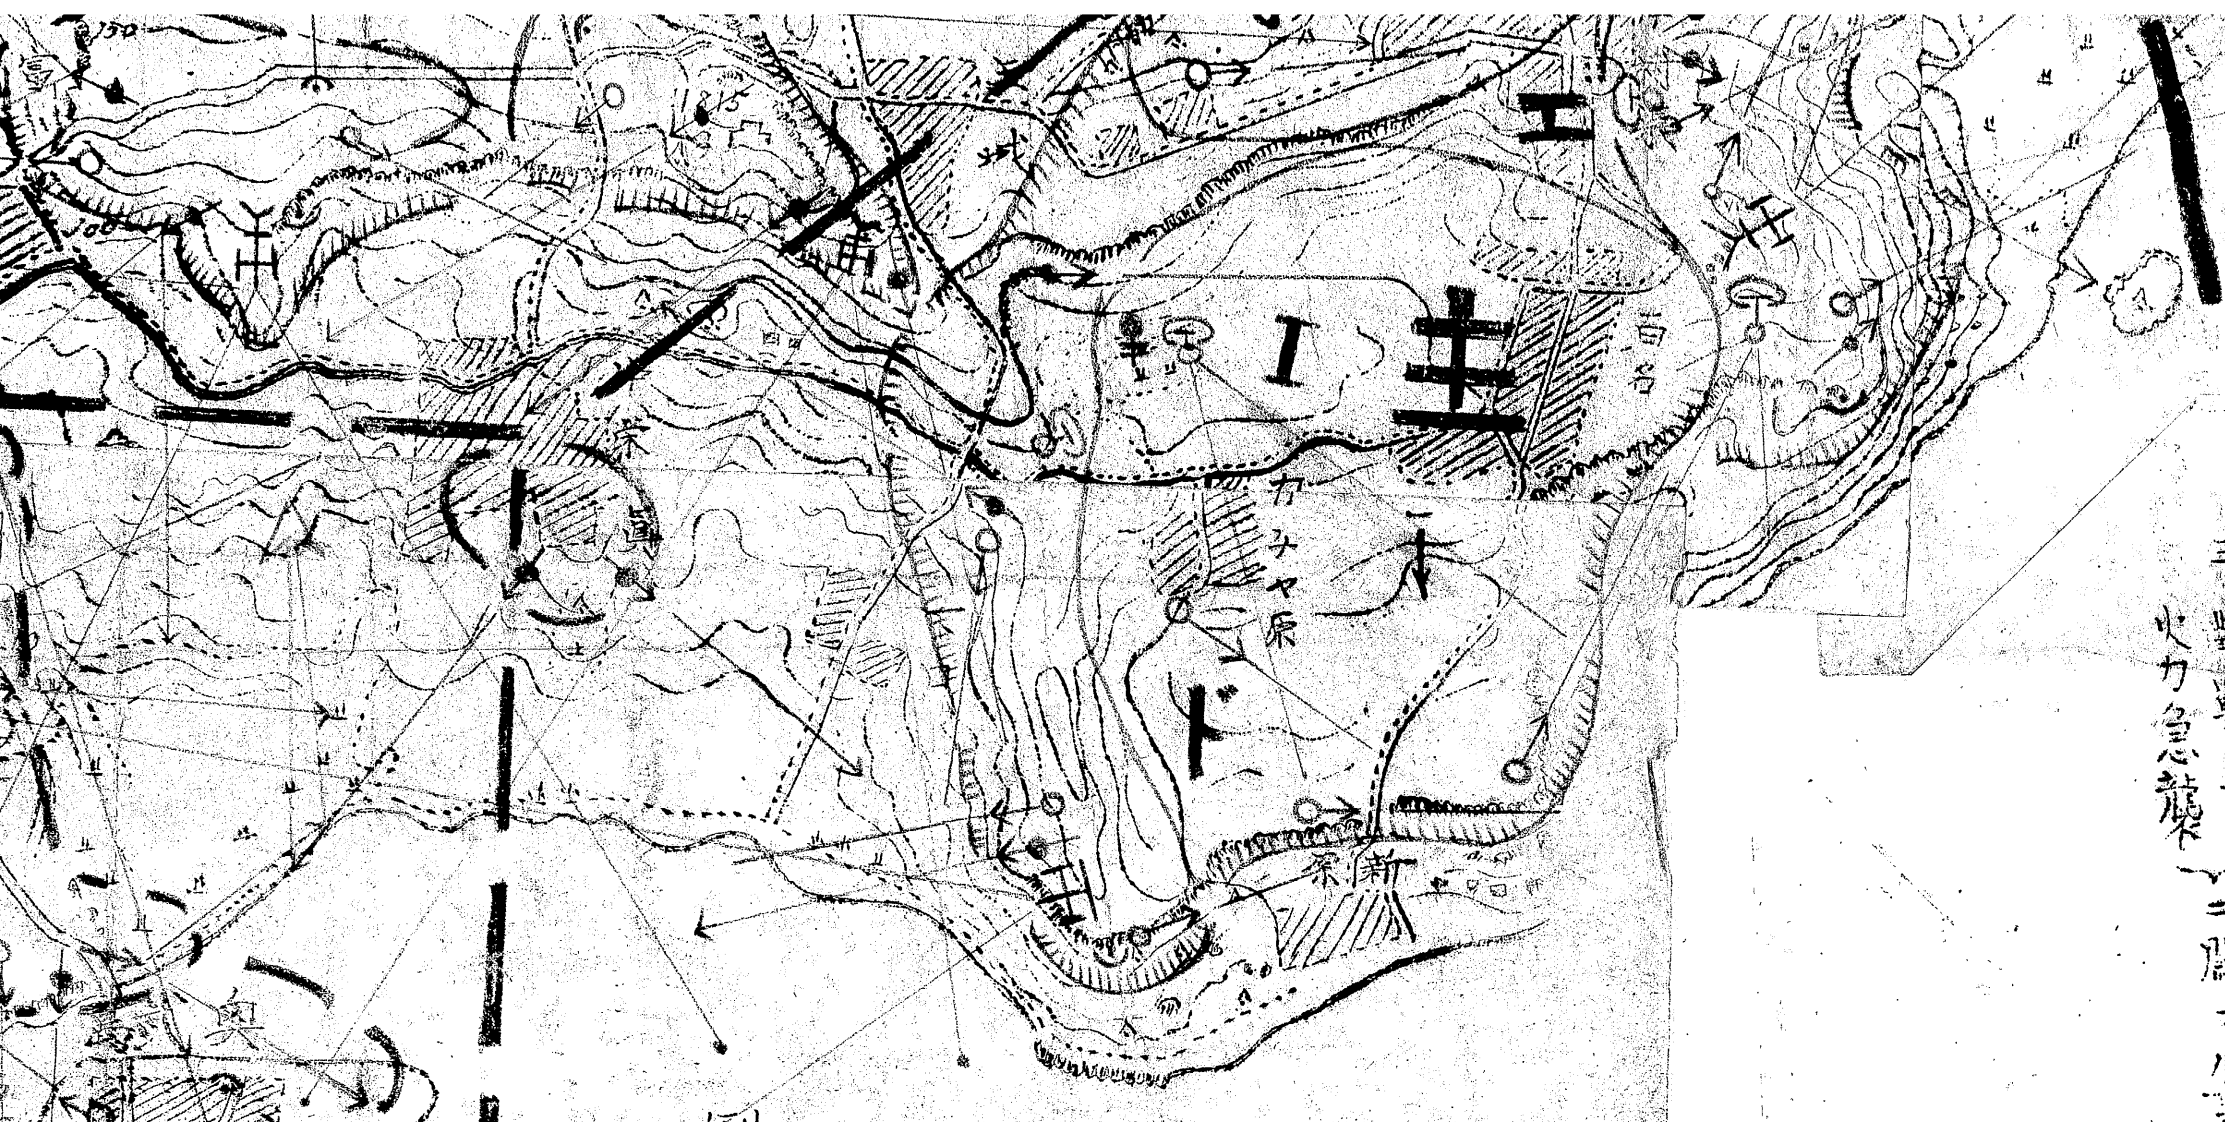

部中貳拾四號

林地

原慶親上

屋喜志

坑島

15 廓

主

打子原

備考

- 一 富名腰西
- 白砲一中
- 前川北側
- 砲一大
- 二 糸敷城
- 觀測所
- 三 對戰車
- 火力急射

備考

- 一 富名腰西南方五〇〇米一三〇五高地北側ニハ
白砲一ヶ中隊
前川北側一〇四ニ高地北側地區ニハ輕迫撃
砲一ヶ大隊ガ夫々陣地ヲ占領スル豫定
ニ系數城趾附近ニハ軍砲兵(十五加五榴)
觀測所ヲ設置ス
- 三 對戰車
火力急襲
- 二 關スル事項ハ別ニ計畫ス

1/4 MG

複障地
監視部隊