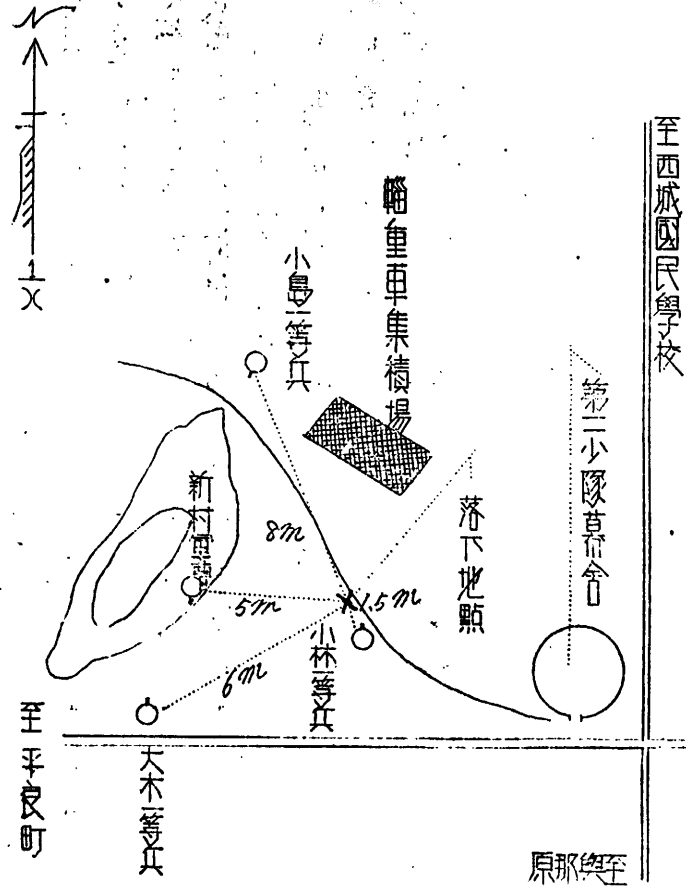

一 戦前ニ於ケル我々形勢ノ概要

昭和二十年一月二十日ハ敵機ハ數回ニ亙リ我々編隊ヲ以テ官古島上空ヲ飛翔シ飛行場並ニ其ノ附近ノ軍事施設、船舶ニ對シ執物ナル銃爆撃ヲ敢行シテリ

官古島附近ノ我々編隊ノ準備シテ置タル既設防空壕附近ニテ我々對空射撃ヲ準備シテ置タル事ヲ繼續シテリ

二 氣象地形及住民地ノ状態 略ス

三 我々ノ兵ヲ交戦シ敵機ノ名稱 其ノ他不明

四 敵機ノ飛來ニ對シテ我々ノ射撃機ノ準備シタル事ヲ繼續シテリ  
一 二月二十日ノ時我々編隊ノ頭敵機ハ米國艦載機ナルモ機體裝備可ク他細部不明ハ折々ラハ暗雲ニ來シ敵機編隊ヲ以テ我々ノ射撃機ノ侵入攻撃ヲ企圖シタルモノ也

二 時三十分四福里——北高方同ヨリ四機編隊ヲ以テ約二〇〇〇米ニ飛來セル敵機ハ我々上空附近ニ迫ルヤ遂ニ急降

死傷時之關係位置圖

(昭和二十一年一月二十二日)

下銃爆撃ニ移行地ト軍事施設ヲ攻撃セリ我々地上部隊就  
 中飛行場附近ノ陸海軍陣地ヨリスル對空射撃ハ熾烈ニシテ  
 彼我ノ銃砲聲曉ノ山野ニ響應ス  
 此ノ時第ニ中隊某舍附近ニ飛來セル敵機關砲彈炸裂シ防  
 護ニ從事シアリタル新村軍曹以下四名ニ數個前ノ破片創  
 マ面シシ小林二等兵ヲシテ戦死セシム  
 戦死傷タル關係位置圖附圖第一ノ如シ  
 死傷表附表第一ノ如シ  
 兵器損耗表其ノ關係無シ