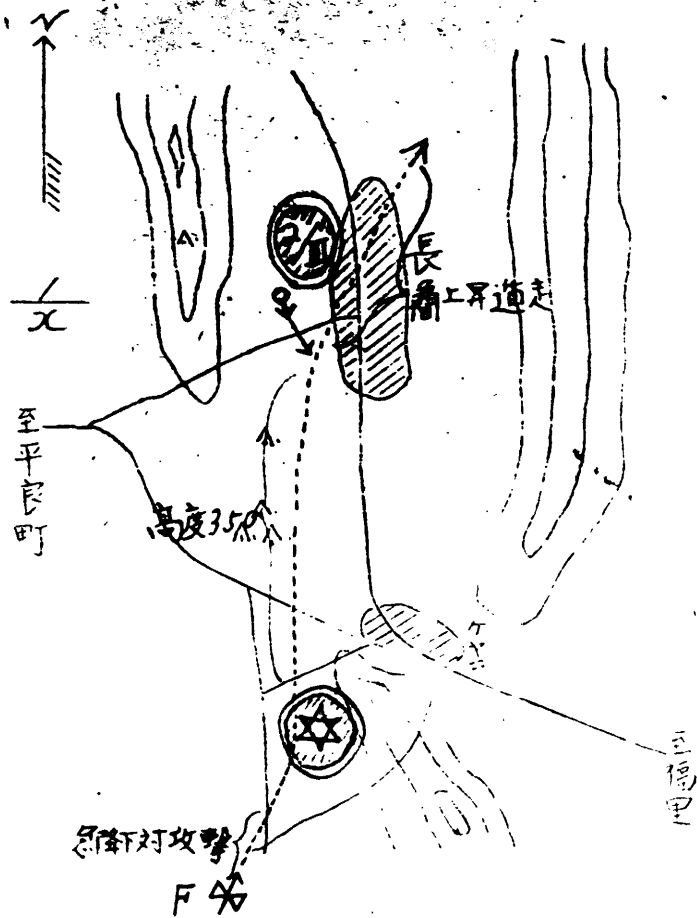

二機

宮古島ニ天候ニシテ延機數 二〇機(「カシマン」戦闘機)

敵機四機編隊東南方ヨリ古
 多降下爆撃及機銃掃射ヲ加ヘシアルヲ望見次テ旅團司令
 部(西坂校)ニ対シ急降下対地攻撃ヲ為シシ、長間上空方向ニ
 対シ飛來ス之ヲ回撃セル第三中隊長ハ敵機ハ高度著クノ底
 空下リタルヲ以テ待避中ノLG分隊ニ対シ射撃ヲ命ズ敵機
 ハ高度三五〇ニシテ急上昇前ニ短巧ナル射撃ヲ集中セルモ成果
 確認シ得ズ敵機ハ長間上空ヨリ急上昇ヲナシ北方ニ遁去セリ
 五 戦闘後ニ於ケル彼我形勢ノ概要
 敵機逃走後露路營地附近ニ未撃セス
 一五二四防護警報解除セラル

六 將來參考トナルベキ事項

豫メ準備シテラケル対空射撃ハ例ヘ好機ヲ發見スト雖モ之ヲ捕
 獲困難ニシテ且小兵力ヲ以テシテハ成果尠シ

長間露臺地=於此对空戰翻要圖
(20.1.22 1450)

附圖

射耗彈表
射耗彈表
一四

二
彼我損害表
不明
十三

三
編成表
小隊長
分隊長
射隊

築根中尉
佐奈普長
杉谷伍長
杉谷兵長
井上兵長
米谷伍長
米谷兵長
吉野上尉