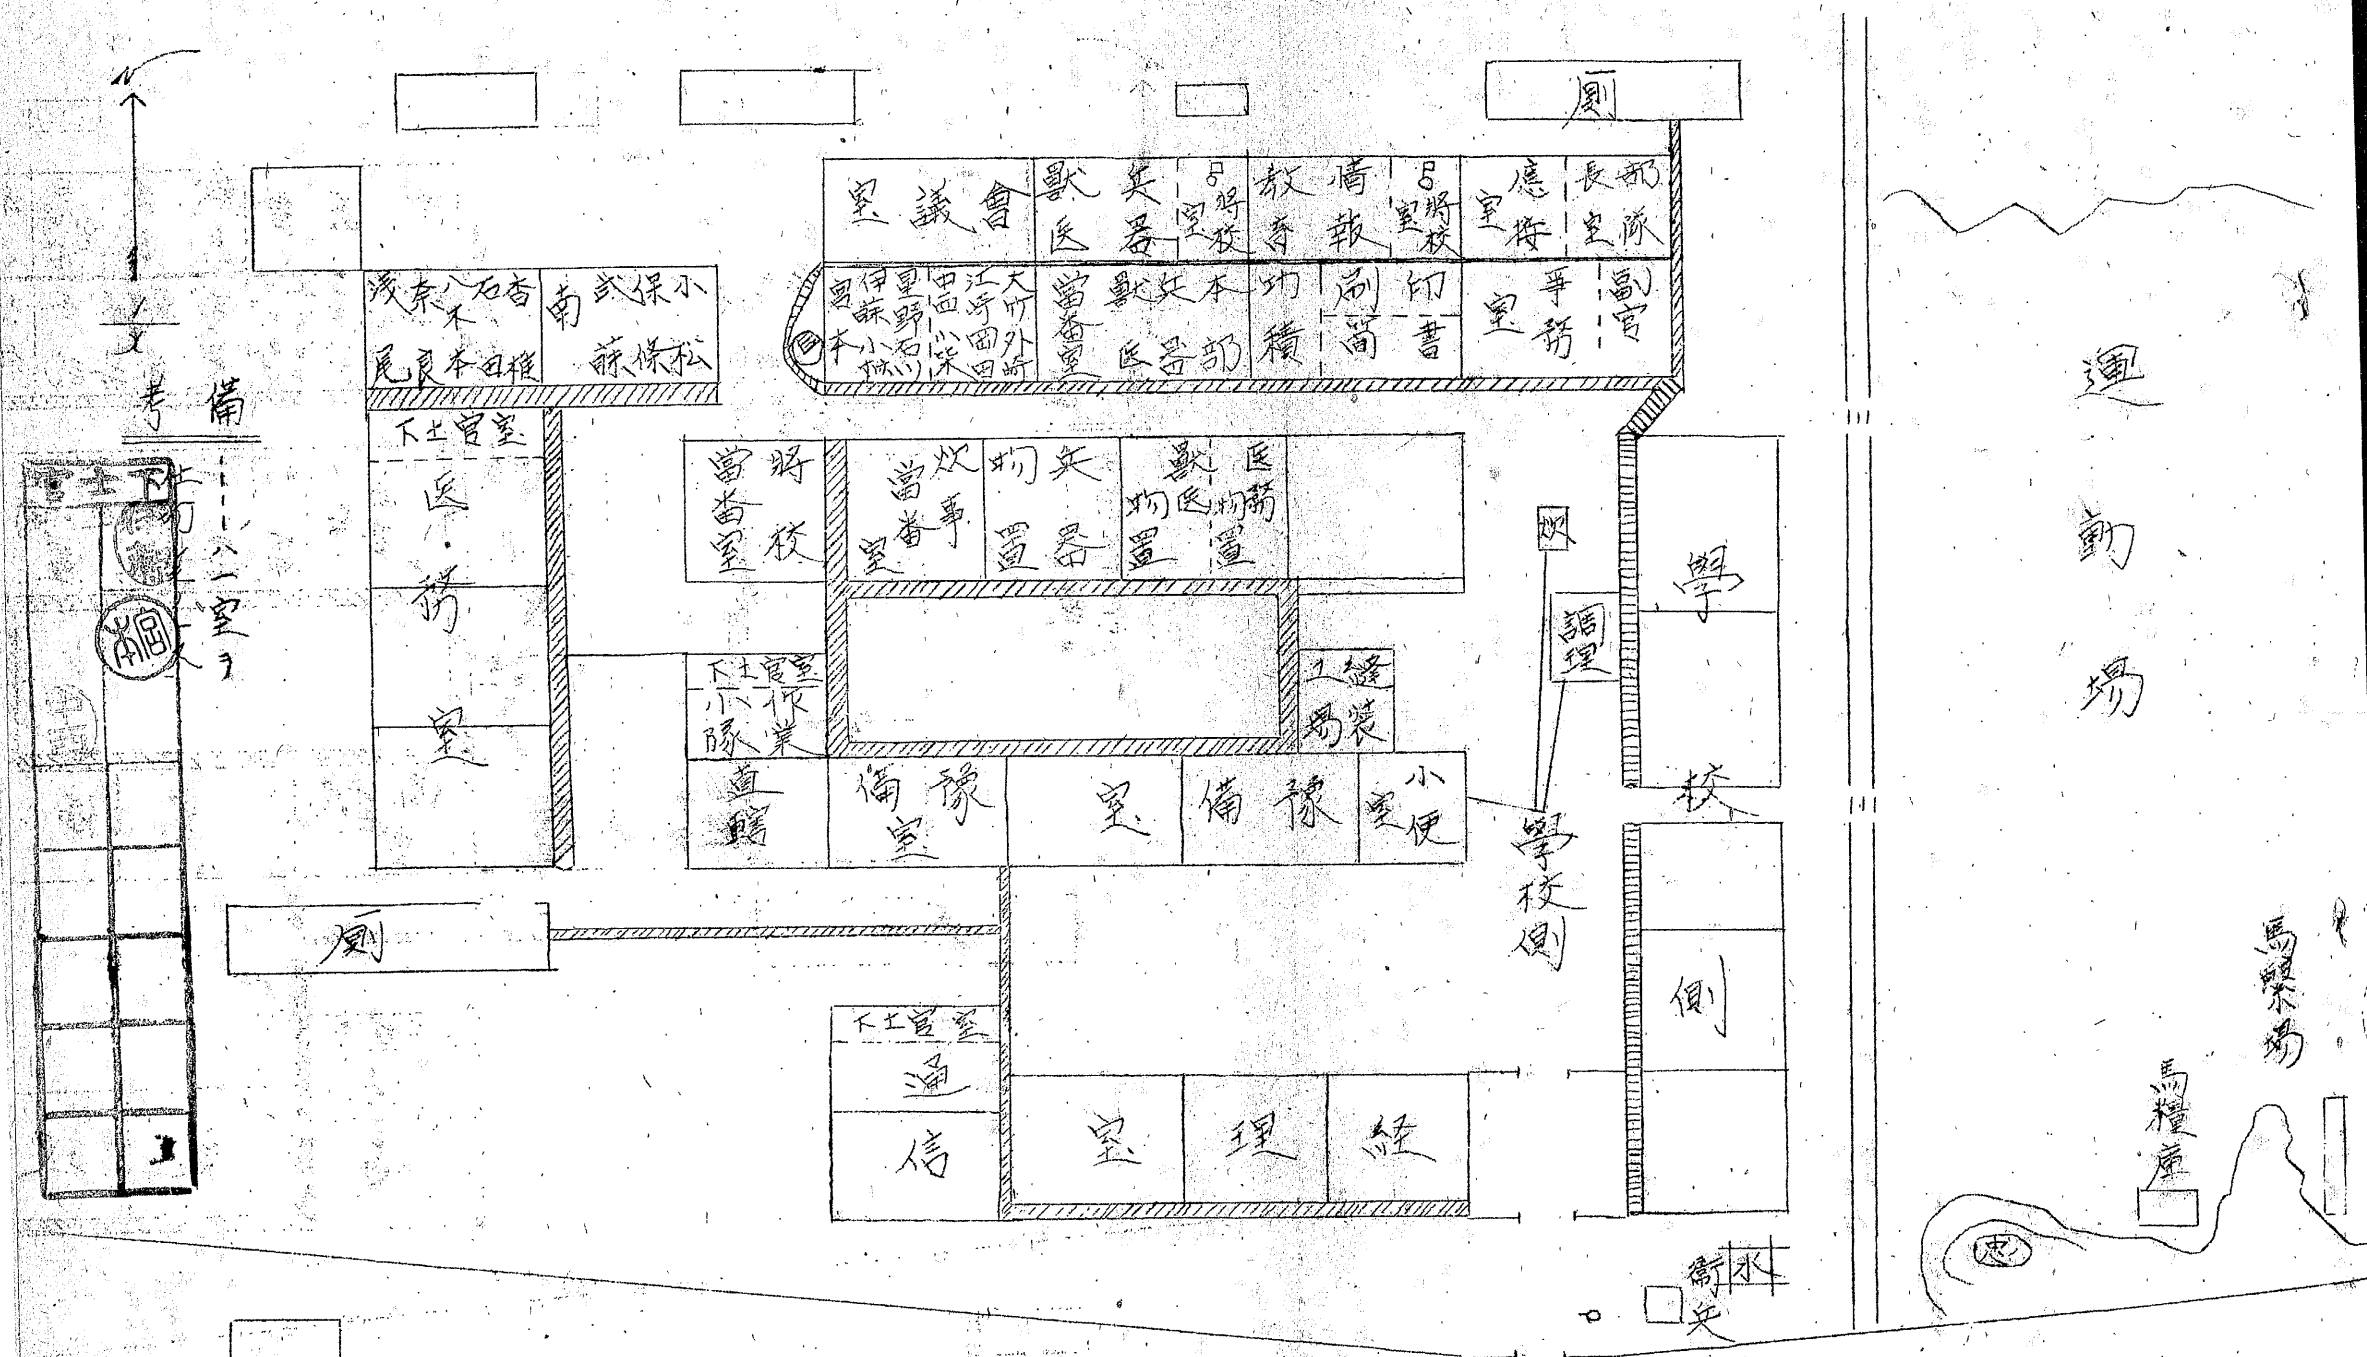

本部兵舍配宿區分要圖

附圖

三 繪 議

部隊業務分担表

昭一九二二二〇  
石第三五九六部隊

功績	香椎中尉	香椎中尉	香椎中尉	遠藤大尉 (香椎中尉)	三輪大尉 (遠藤大尉)	石田中尉	委員 (係將校)	首座 (主任)	業務	業
兵器委員	三輪大尉	香椎中尉	香椎中尉	遠藤大尉 (香椎中尉)	三輪大尉 (遠藤大尉)	石田中尉	委員 (係將校)	首座 (主任)	業務	業
文庫委員									作戰情報	業
將校集會所委員									防空防衛防諜	業
部外團體宿泊事項									兵要調査事項	業
訓令訓示事項									對空海監視事項	業
教育檢閲查閱									軍用道路事項	業
乘馬委員									軍用地圖事項	業
共有金保管委員									經理委員	業
進士官集會所監督將校 下士官									物品販賣所委員	業
										業