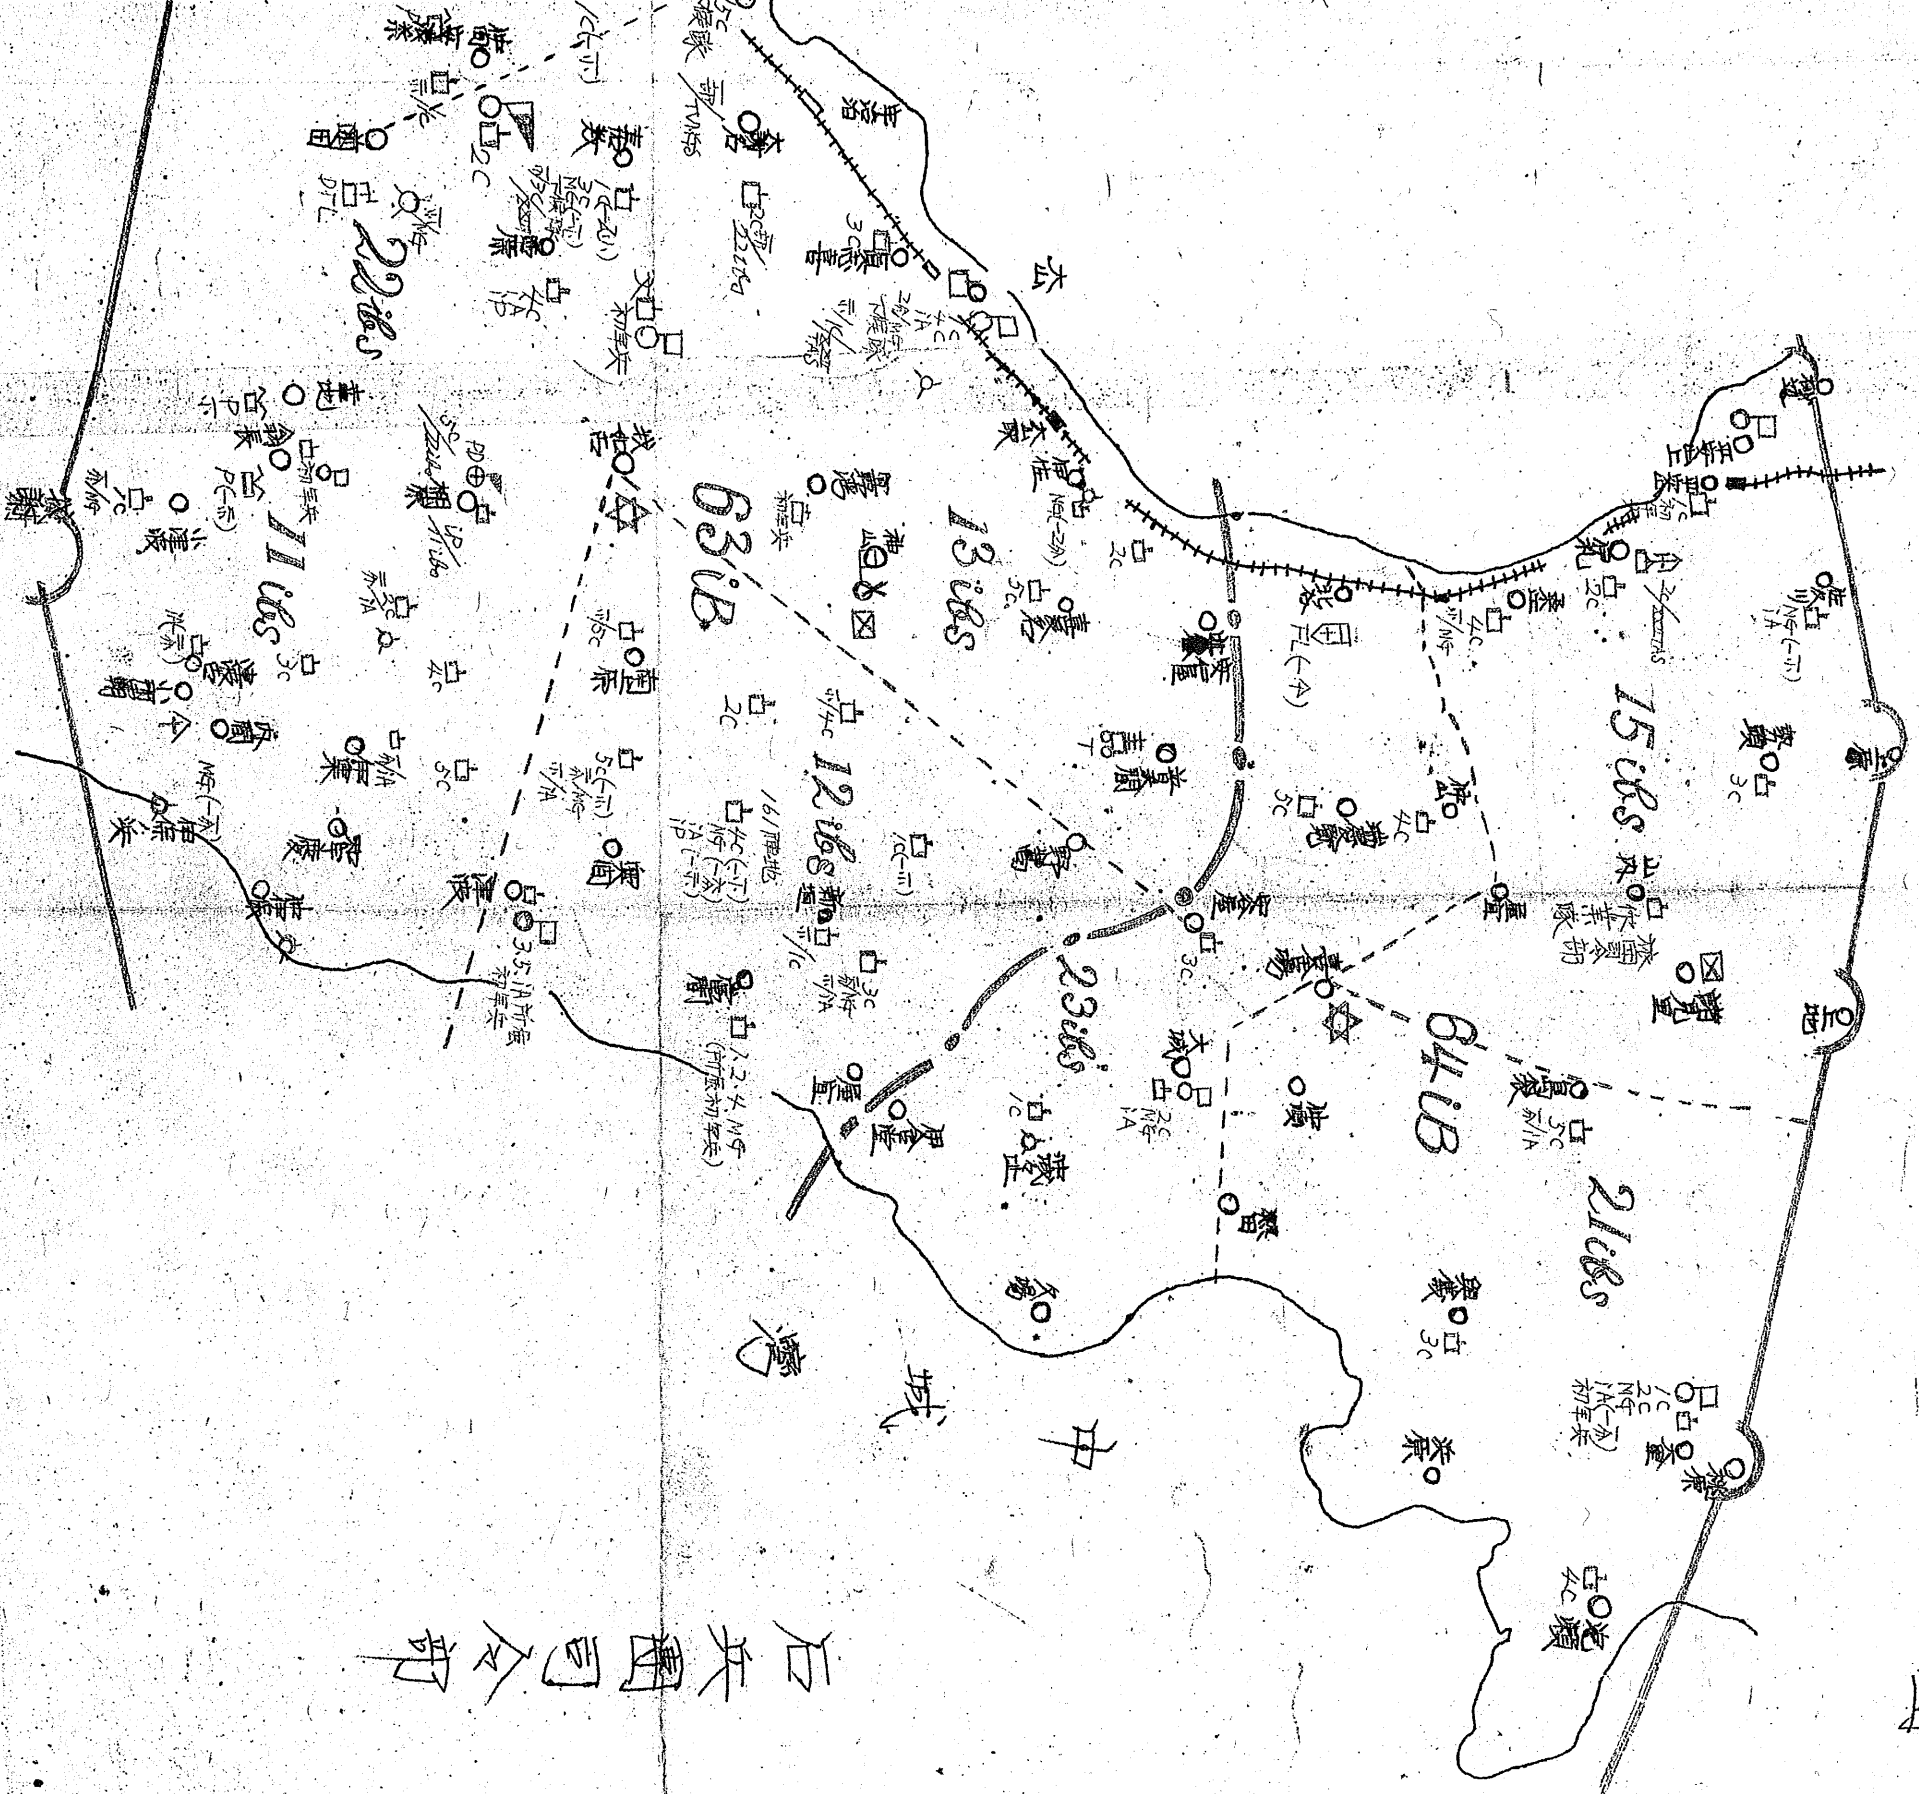

石圍兵配力要圖(熱八月二十)

石圍兵司令部

別紙第一
附圖