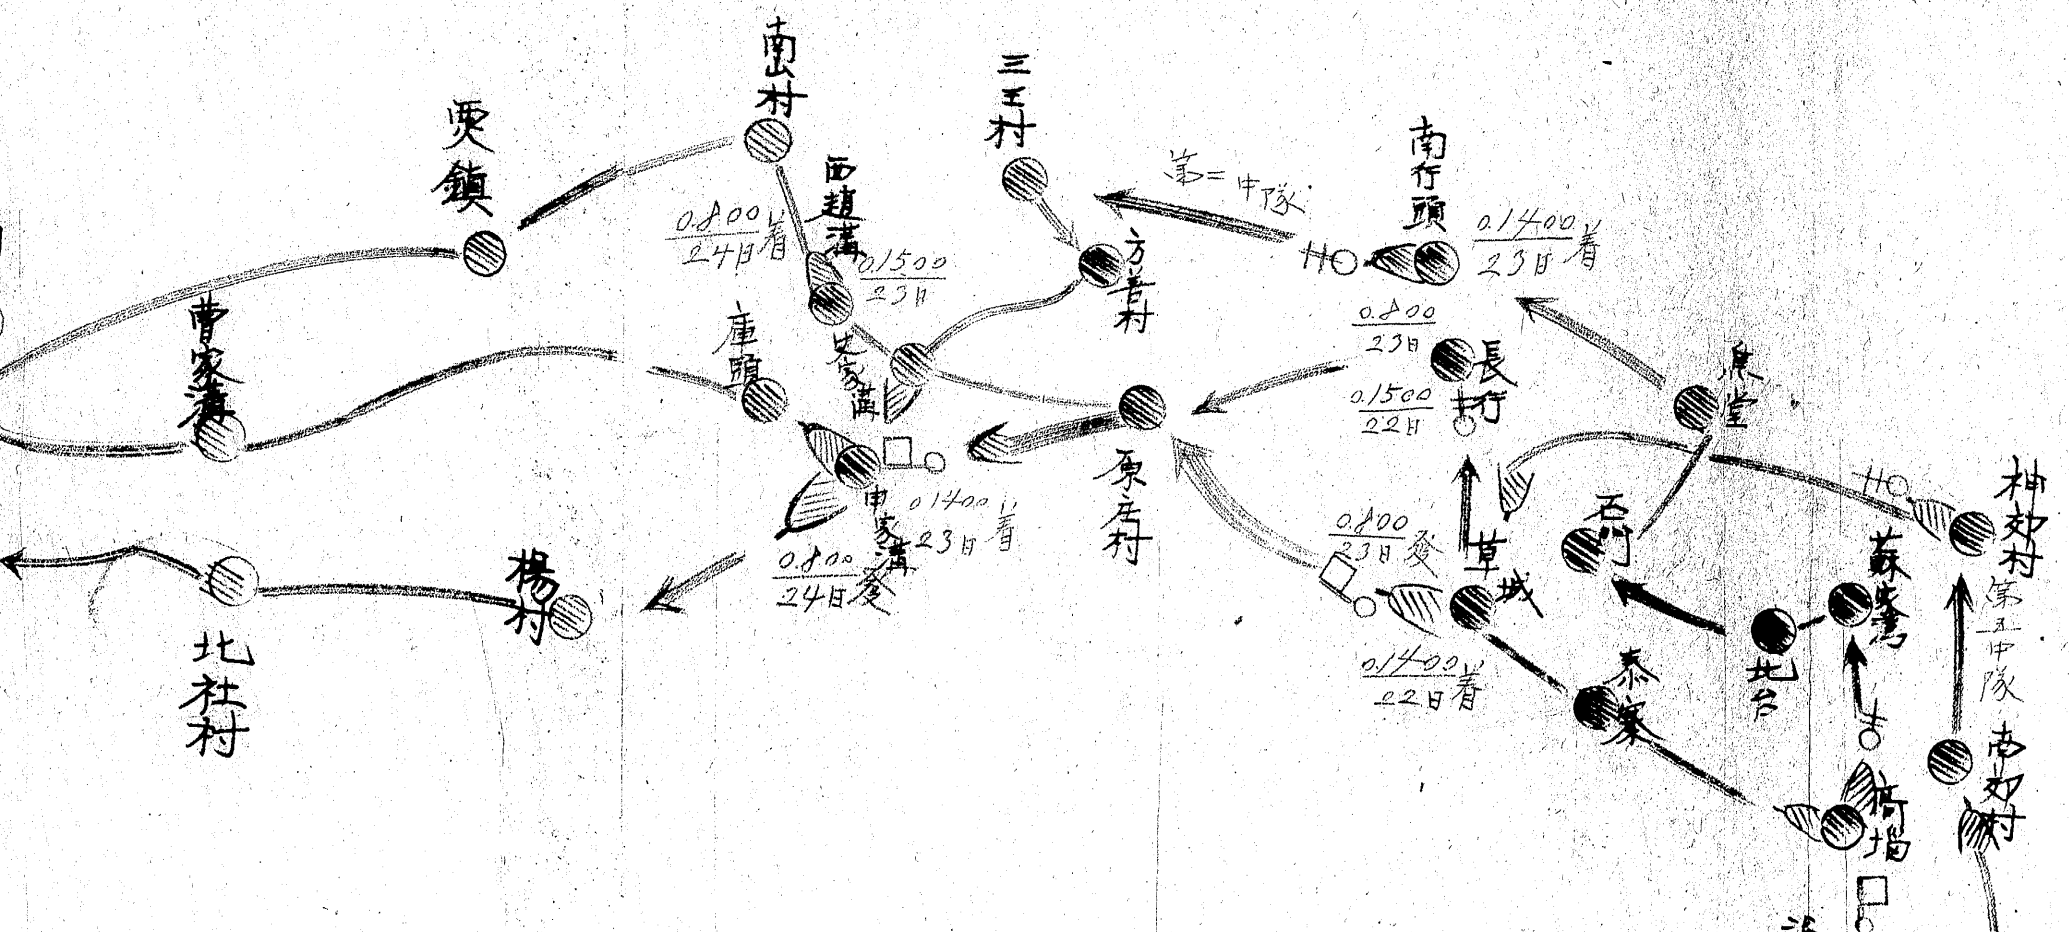

第三

第三

20.00.22
14日

西門

2.17.0

13.1

無劍帶銃同拳	同小擲車	マキ	同同輕同水同迫馬捕	綜合戰果
線差	彈彈	同同同	脚式脚式脚式	
梭草草劍帶銃帶	筒	同同同	脚式脚式脚式	

生死不明	戰死	我方損害
一	二	