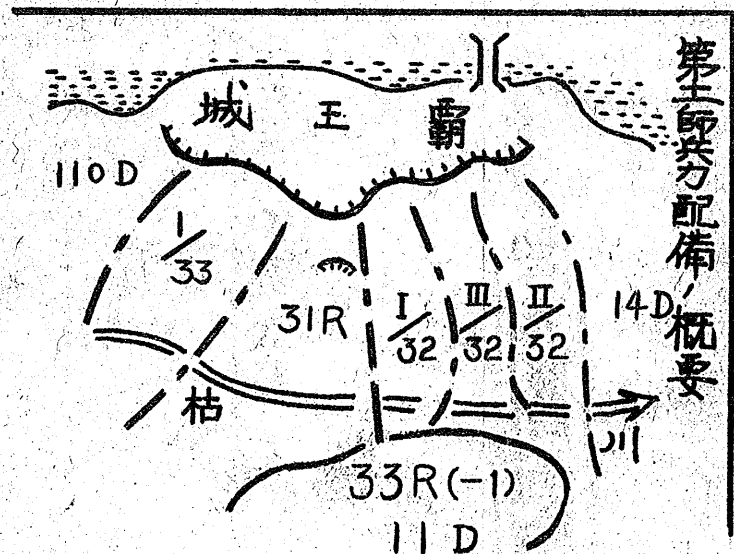

彼我態勢要圖

(四月三十日〇四〇)

圖要動行隊大井福(日十二月四自)戰作漢京

寨清 20日0630
攻妻開始

負戰	我	手捕	戰
傷死	損	榴	虜
兵下	害	彈	果
一	一	二	一

柴沢

走鴉陳 20日1620

兵負	我	地	小	手	田	銃	小	捕	遺	戰
傷	損	鏡	鏡	榴	彈	彈	匙	劍	銃	虜
一	一	七	三	〇	七	九	九	四	二	〇
										五
										果

20日2230

韓洞

21日1800

鄭州

22日0500

王

戰戰我

同小手捕戰