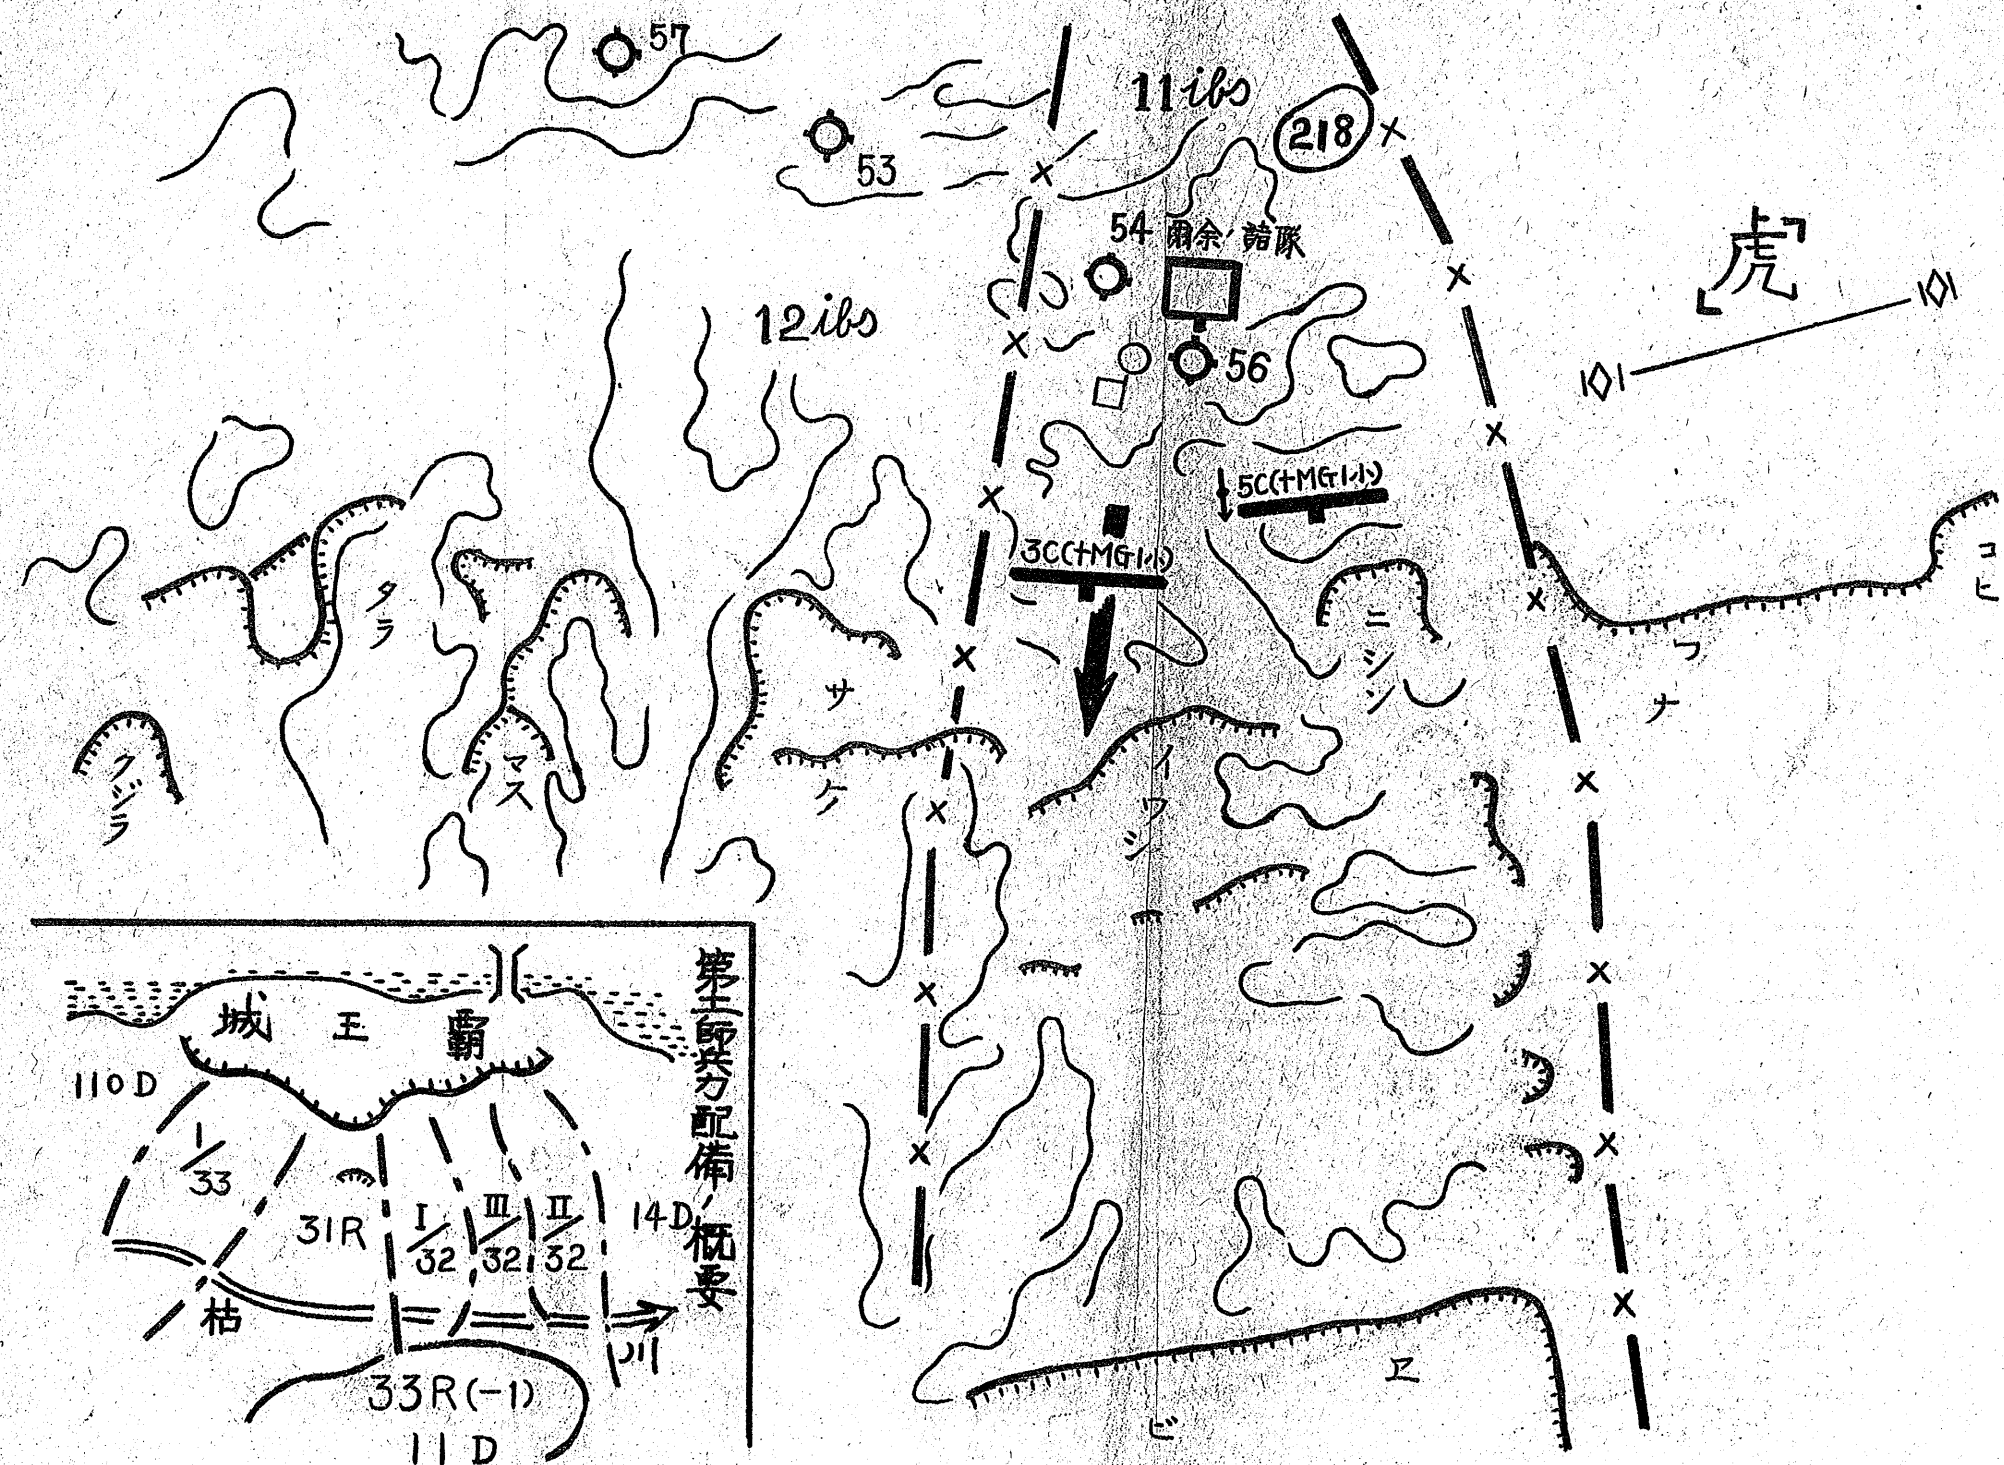

彼我態勢要圖

(四月三十日〇四〇)

圖要動行隊大井福(日十二月四自)戰作漢京

寨清 20日0630
攻妻開始

負戰	我	手捕	戰
傷死	損	榴	虜
兵下	害	彈	果
一	一	二	一

柴沢

走鴉陳 20日1620

兵負	我	地	小	手	田	銃	小	捕	遺	戰
傷	損	鏡	鏡	榴	彈	彈	匙	劍	銃	虜
一	一	七	三	〇	七	九	九	四	二	〇
										五
										果

20日2230

韓洞

21日1800

鄭州

22日0500

王

戰戰我

同小手捕戰