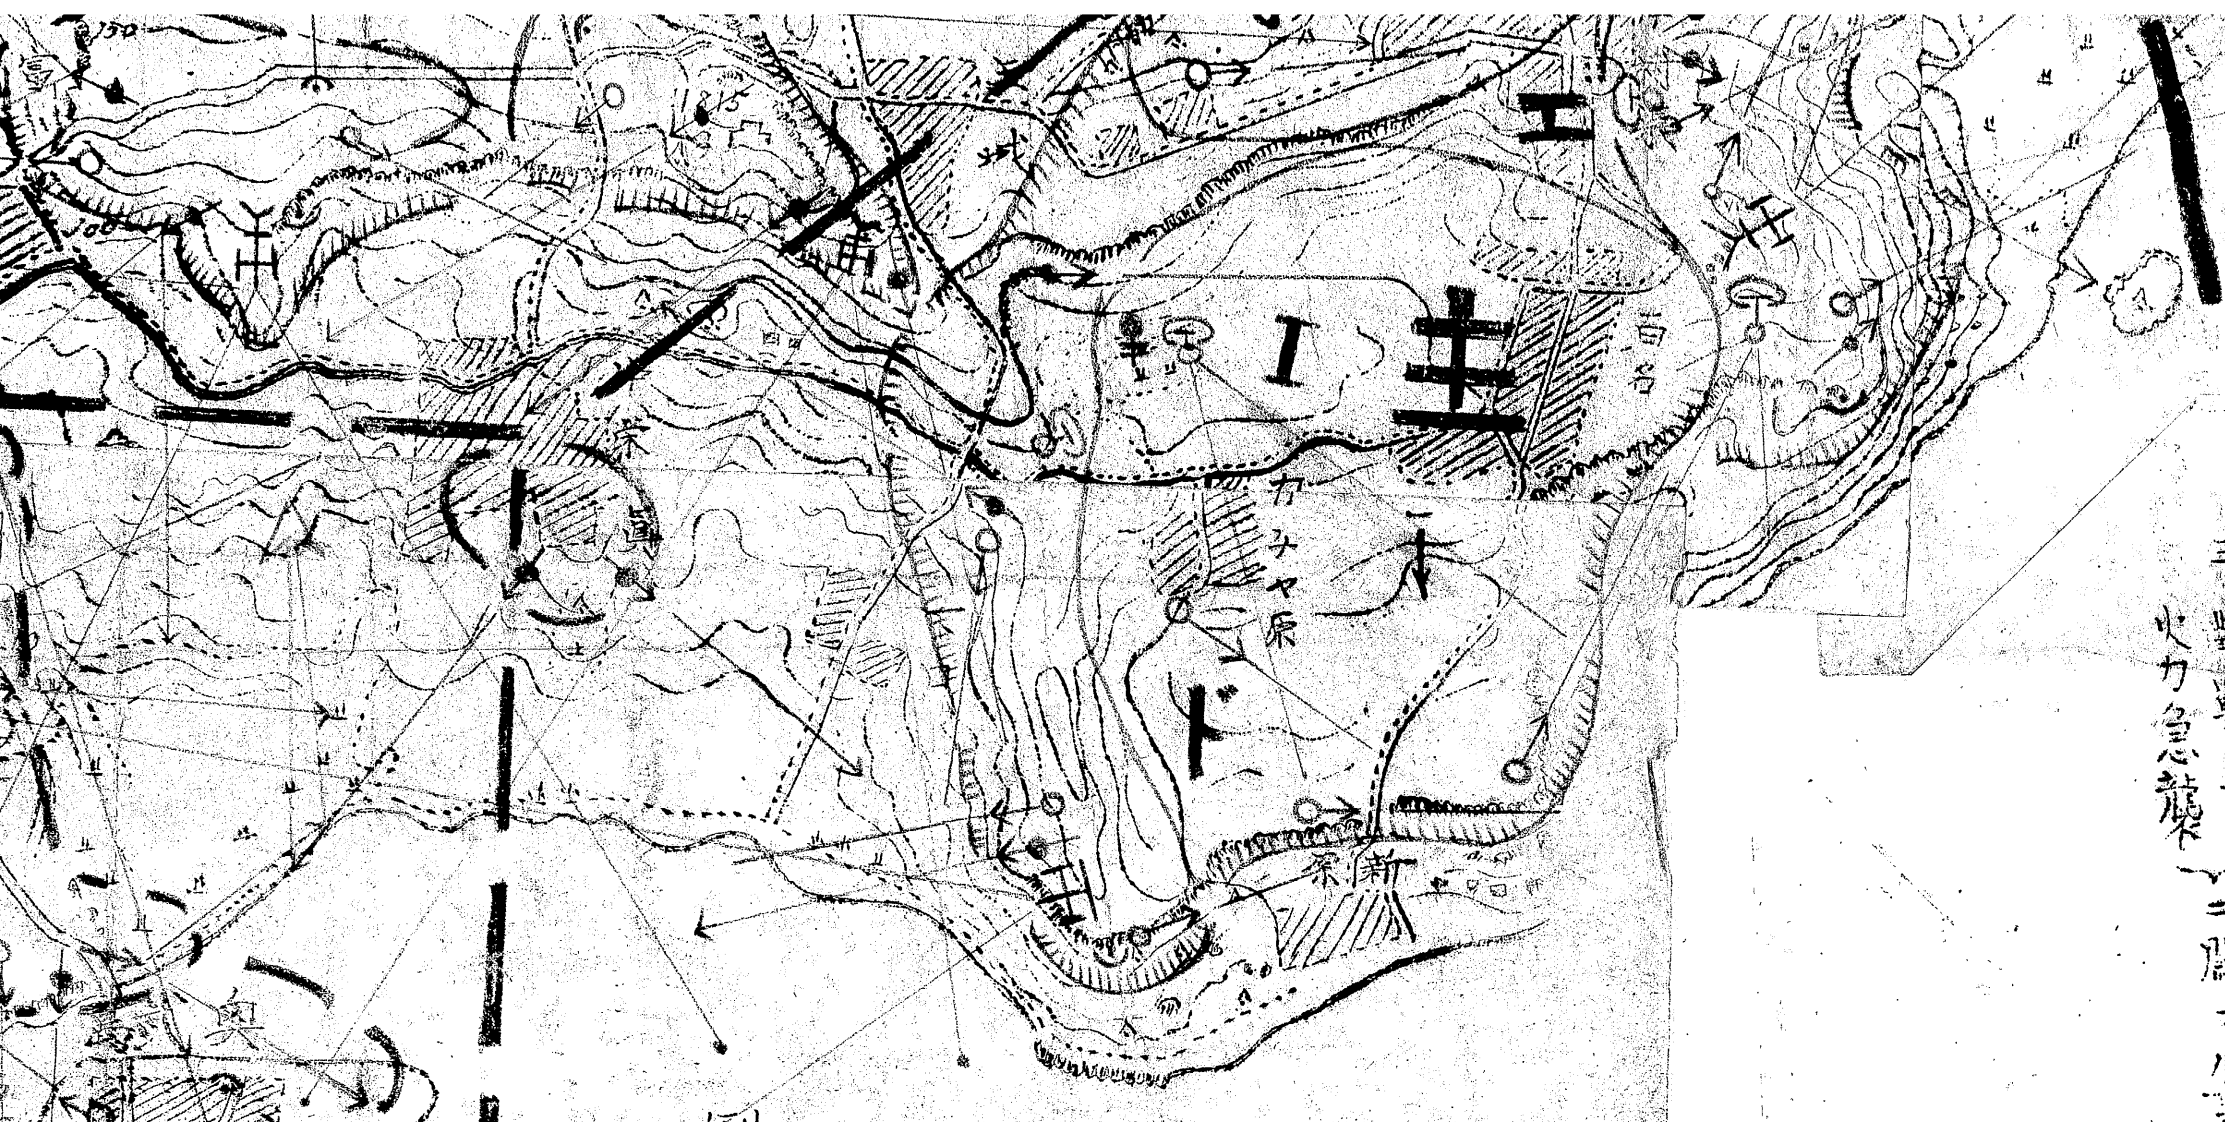

備考

- 一 富名腰西南方五〇〇米一三〇五高地北側ニハ
  白砲一ヶ中隊
  前川北側一〇四ニ高地北側地區ニハ輕迫撃
  砲一ヶ大隊ガ夫々陣地ヲ占領スル豫定
  ニ系數城趾附近ニハ軍砲兵(十五加五榴)
  觀測所ヲ設置ス
- 三 對戰車
  火力急襲
- 二 關スル事項ハ別ニ計畫ス