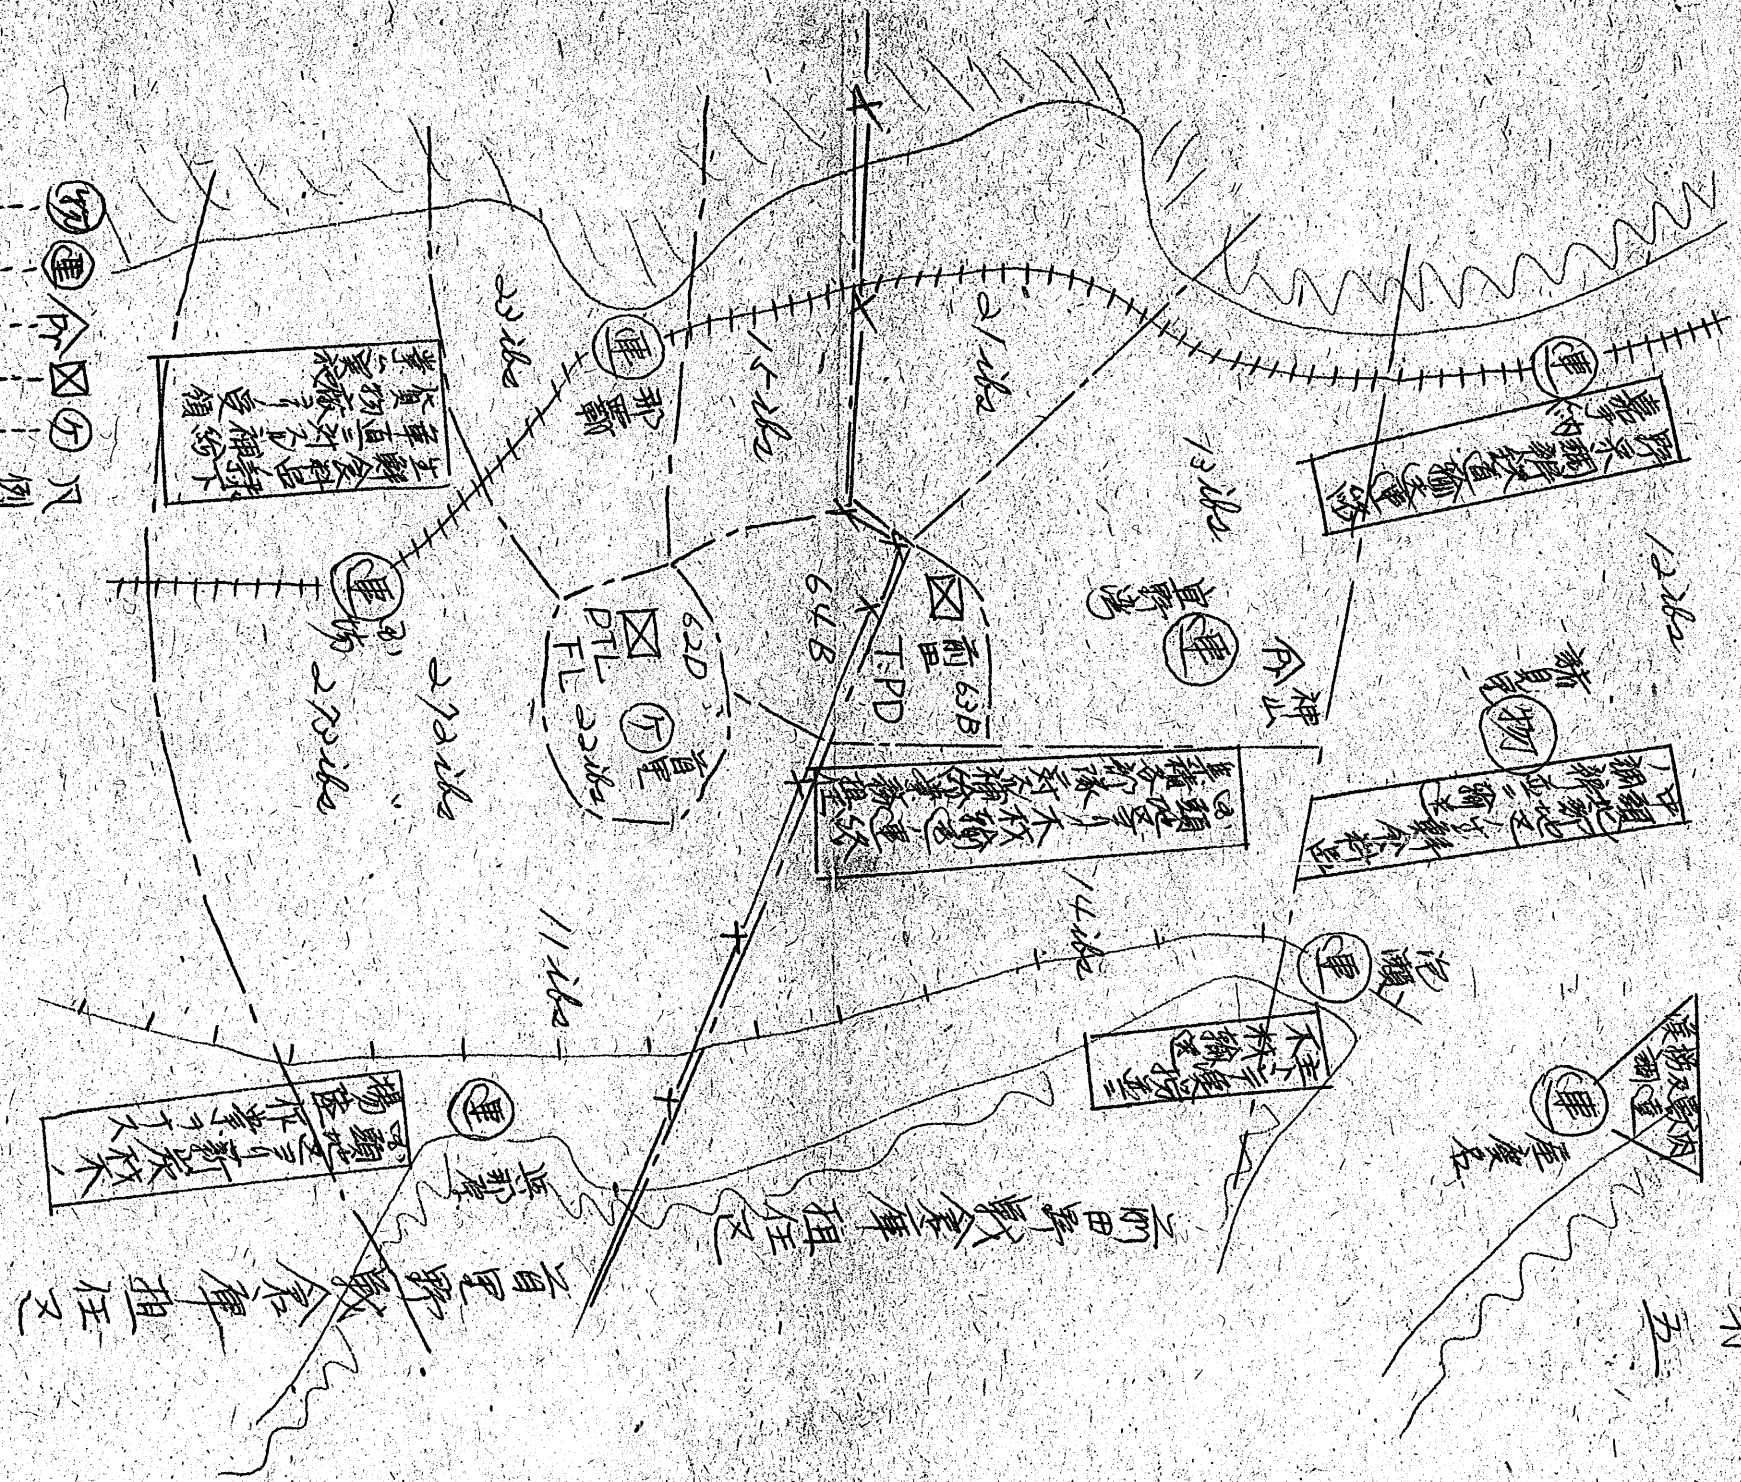

第五十二號圖(外)之(四)野區
 (自一月一日起至三月三十一日)

第六十(野)圖(外)之(四)野區
 (自一月一日起至三月三十一日)

第五

- ① 凡例
- ② 野區倉庫
- ③ 權林倉庫
- ④ 運送
- ⑤ 運送
- ⑥ 運送

兵器部 勤務 <small>（陸軍大臣官舎）</small>	左 前官部 勤務 <small>（陸軍大臣官舎）</small>	左 暗探係 <small>（陸軍大臣官舎）</small>	左 參謀部 作戦係 <small>（陸軍大臣官舎）</small>	司令部 勤務	左 部員	左 獣醫部 部長 <small>（陸軍大臣官舎）</small>	左 獣醫部 部長 <small>（陸軍大臣官舎）</small>	左 中尉 <small>（陸軍大臣官舎）</small>	左 中尉 <small>（陸軍大臣官舎）</small>	左 中尉 <small>（陸軍大臣官舎）</small>	左 中尉 <small>（陸軍大臣官舎）</small>	左 中尉 <small>（陸軍大臣官舎）</small>	左 中尉 <small>（陸軍大臣官舎）</small>	左 中尉 <small>（陸軍大臣官舎）</small>	左 中尉 <small>（陸軍大臣官舎）</small>	左 中尉 <small>（陸軍大臣官舎）</small>
中尉 道 久 惠	少尉 尾形 忠 義	少尉 吉武 清	少尉 鈴木 敬 一	少尉 吉野 慶 三	見 士 原 田 徹	中尉 齊藤 幸 雄	少尉 吉田 実 男	少尉 飯塚 良 吉	中尉 吉村 正	中尉 山崎 邦 夫	中尉 橋本 柳	中尉 鶴田 義 虎	中尉 鶴田 義 虎	中尉 鶴田 義 虎	中尉 鶴田 義 虎	中尉 鶴田 義 虎
						獣醫部 勤務 <small>（陸軍大臣官舎）</small>	軍醫部 勤務 <small>（陸軍大臣官舎）</small>	經理部 勤務 <small>（陸軍大臣官舎）</small>	左 經理部 勤務 <small>（陸軍大臣官舎）</small>	左 經理部 勤務 <small>（陸軍大臣官舎）</small>	左 經理部 勤務 <small>（陸軍大臣官舎）</small>	左 經理部 勤務 <small>（陸軍大臣官舎）</small>	左 經理部 勤務 <small>（陸軍大臣官舎）</small>	左 經理部 勤務 <small>（陸軍大臣官舎）</small>	左 經理部 勤務 <small>（陸軍大臣官舎）</small>	左 經理部 勤務 <small>（陸軍大臣官舎）</small>
						少尉 安本 牧 男	中尉 南 昇	中尉 須田 秀 弥	少尉 貫井 靖 男	少尉 飯川	少尉 和 手	少尉 鈴木	少尉 鈴木	少尉 鈴木	少尉 鈴木	少尉 鈴木