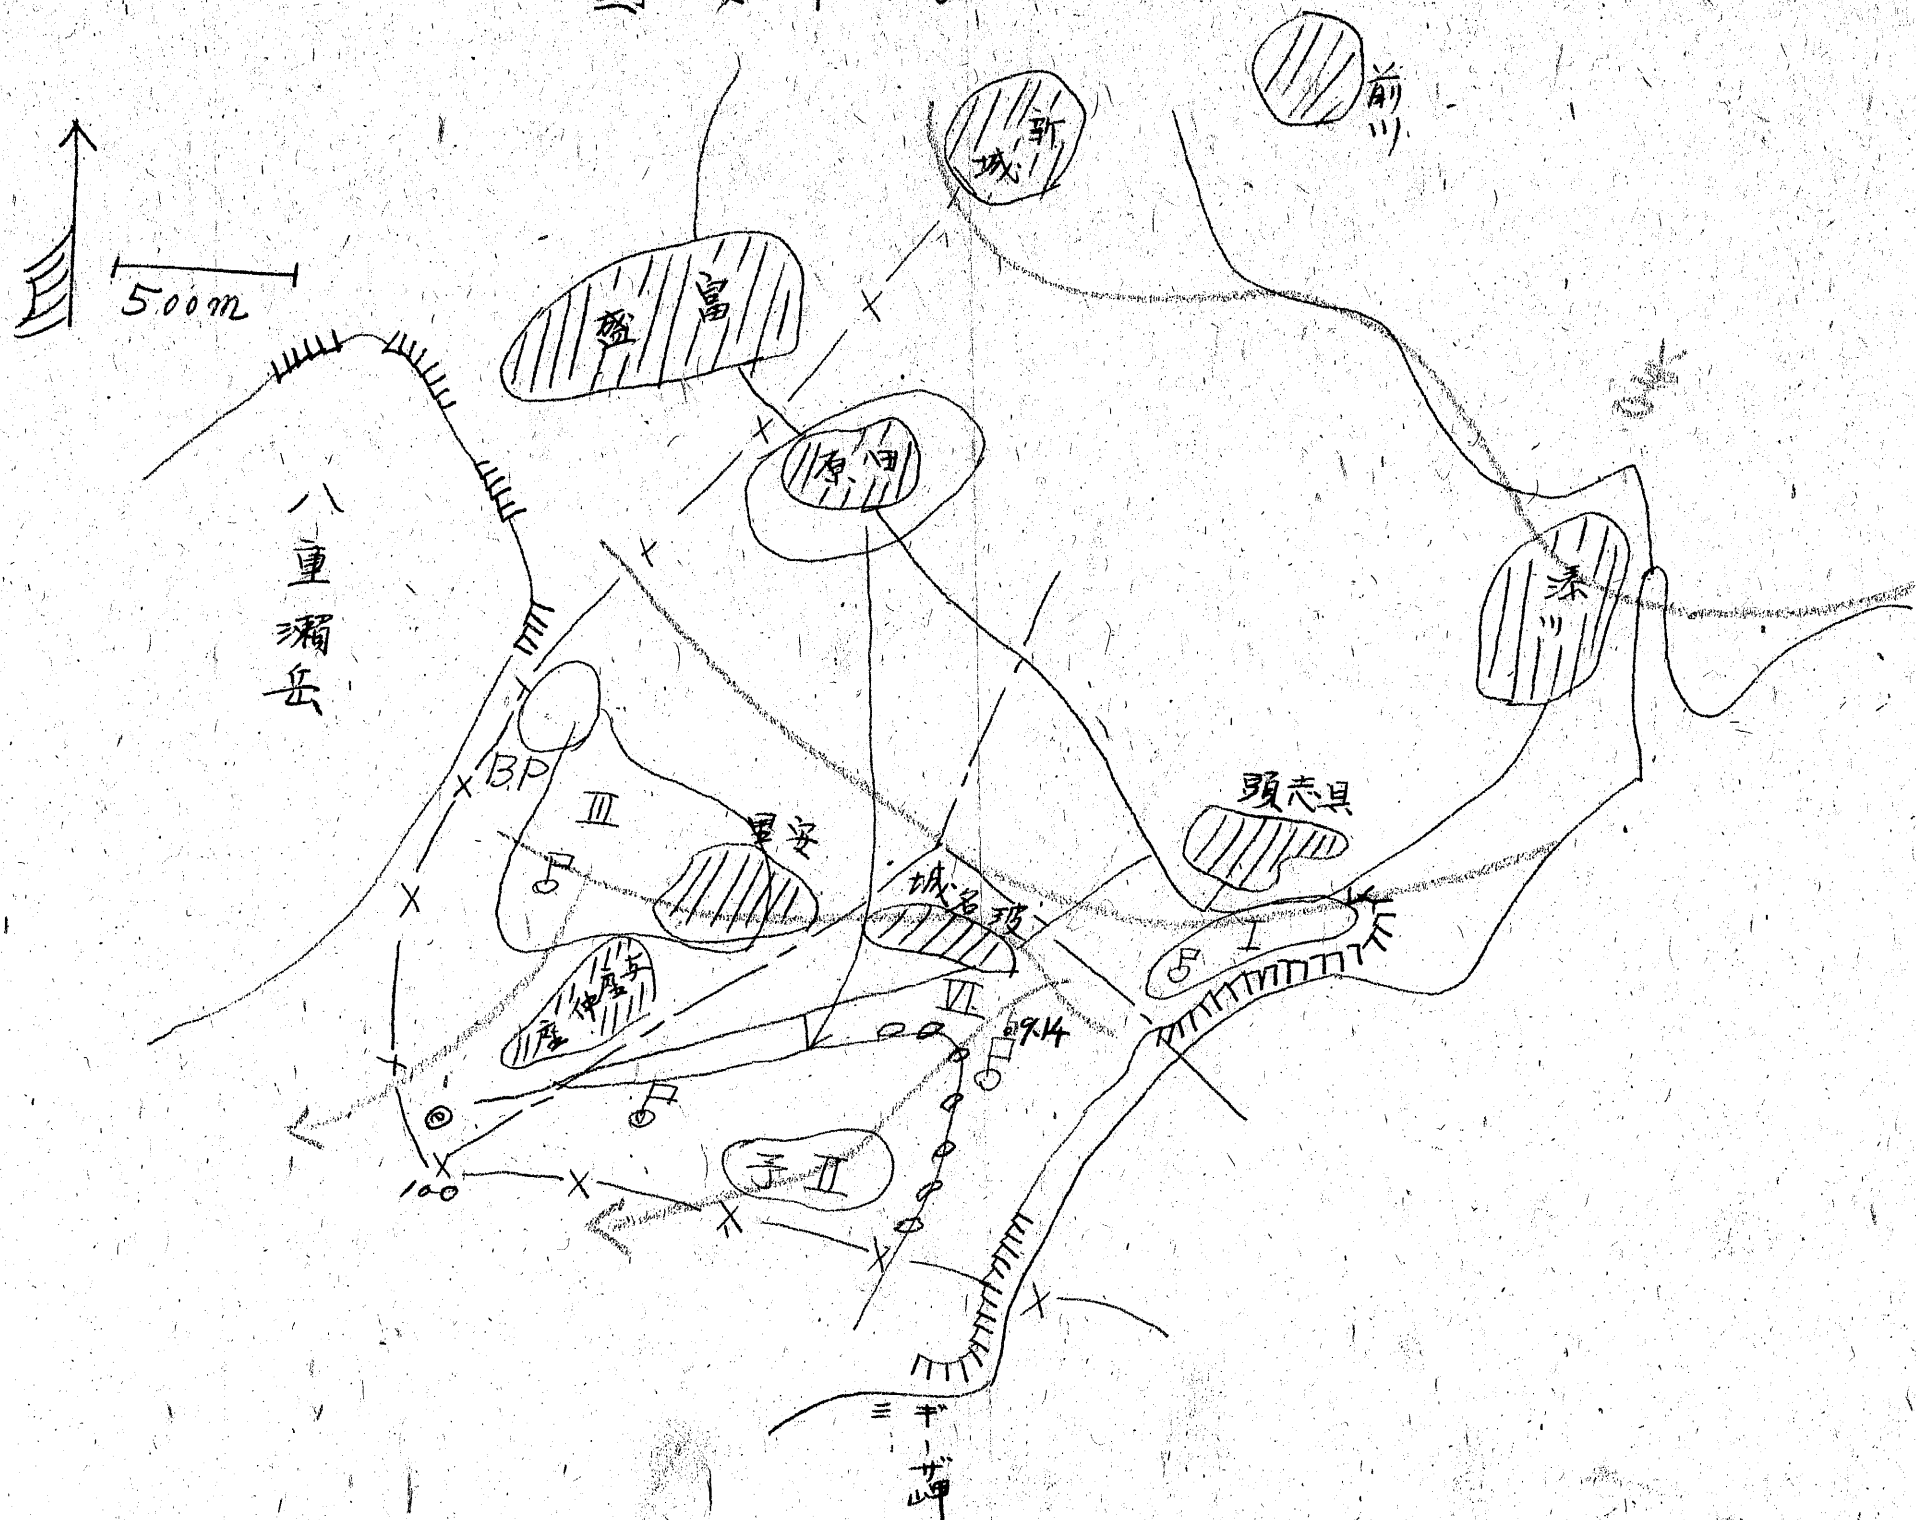

五月四日總攻惠前戰後要圖

別紙要圖其一

首里以西戰區要圖

島尻南部之戰鬥要圖

別紙要圖其二三

島尻南部之戰鬥要圖