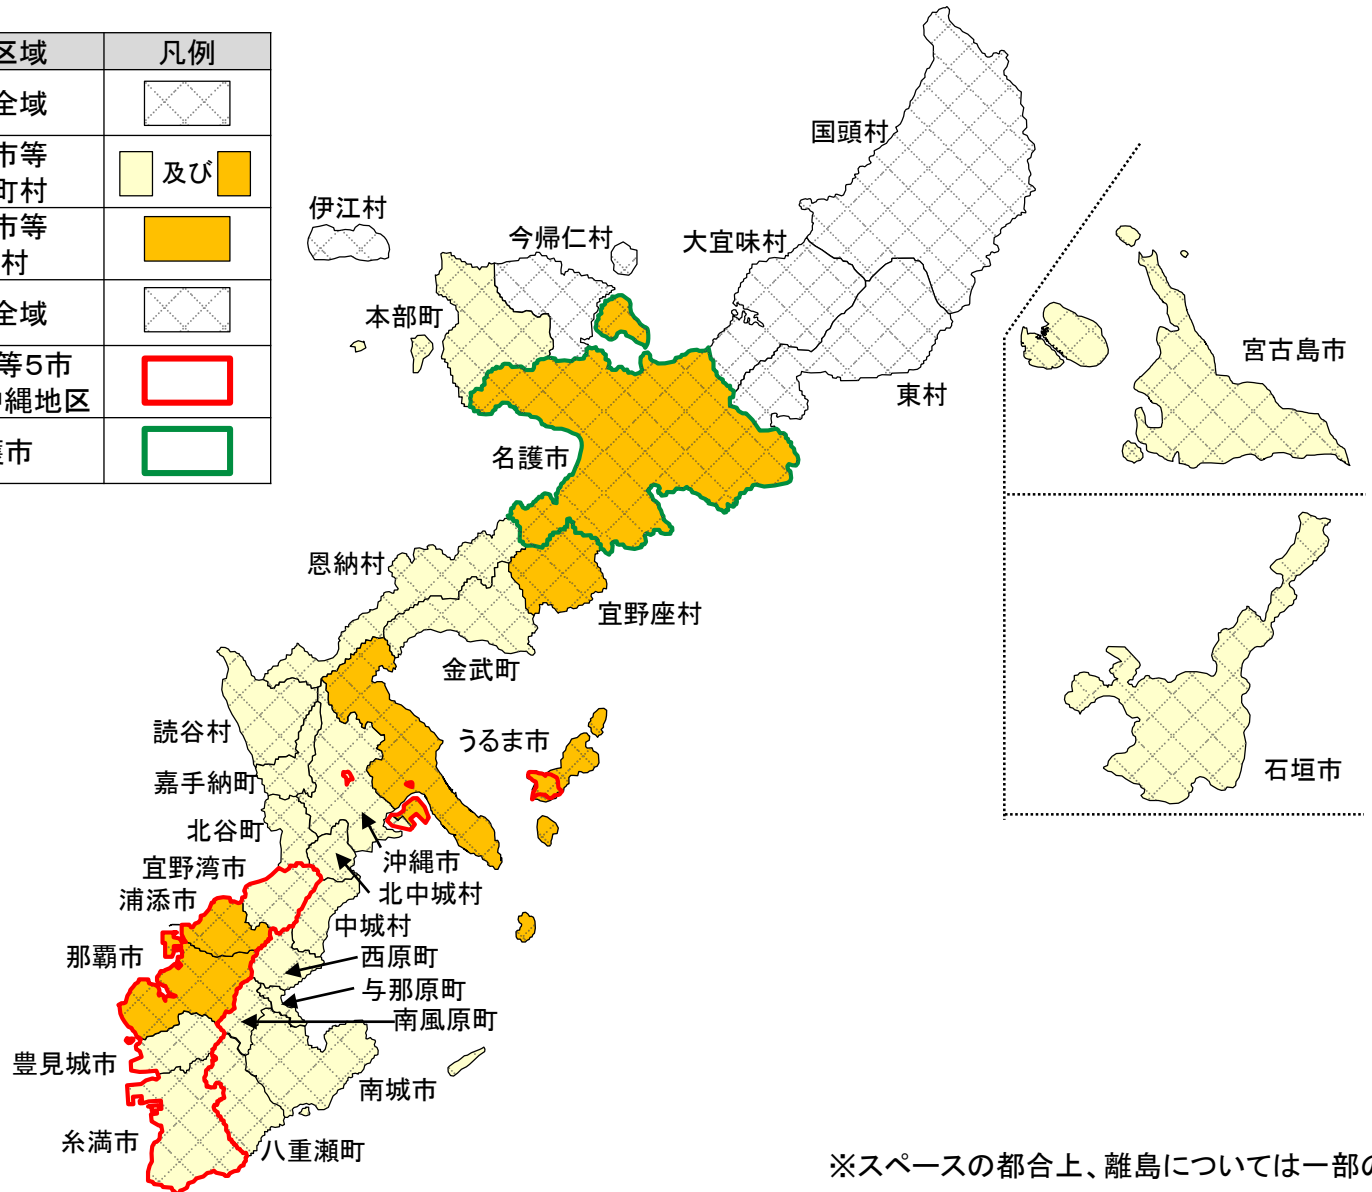

沖縄の特区・地域

地域	対象区域	凡例
観光地形成促進地域	県内全域	
情報通信産業振興地域	那覇市等 24市町村	 及び 
情報通信産業特別地区	那覇市等 5市村	
産業イノベーション促進地域	県内全域	
国際物流拠点産業集積地域	那覇市等5市 うるま・沖縄地区	
経済金融活性化特別地区	名護市	

※スペースの都合上、離島については一部のみ掲載。