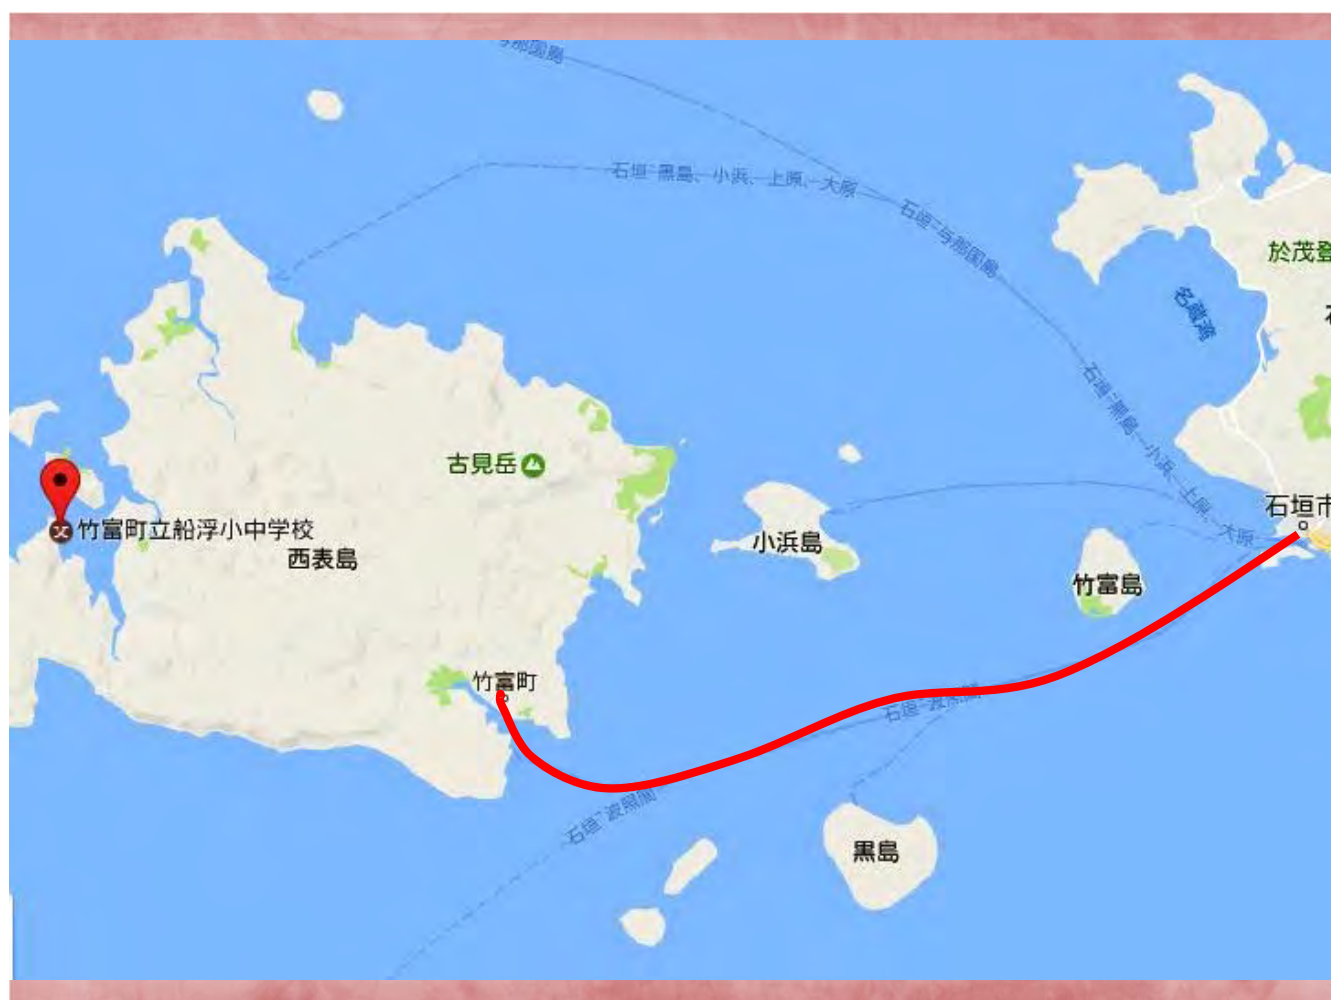

竹富町立船浮小中学校

☆ 児童生徒数 **7人**

小：3人（3・5年**複式**学級）

中：4人（1・3年**複式**学級）

☆ 教職員数 **5人** プラス2人

小：2人 中：3人

臨任：0人 非常勤：2人

竹富町立船浮小中学校