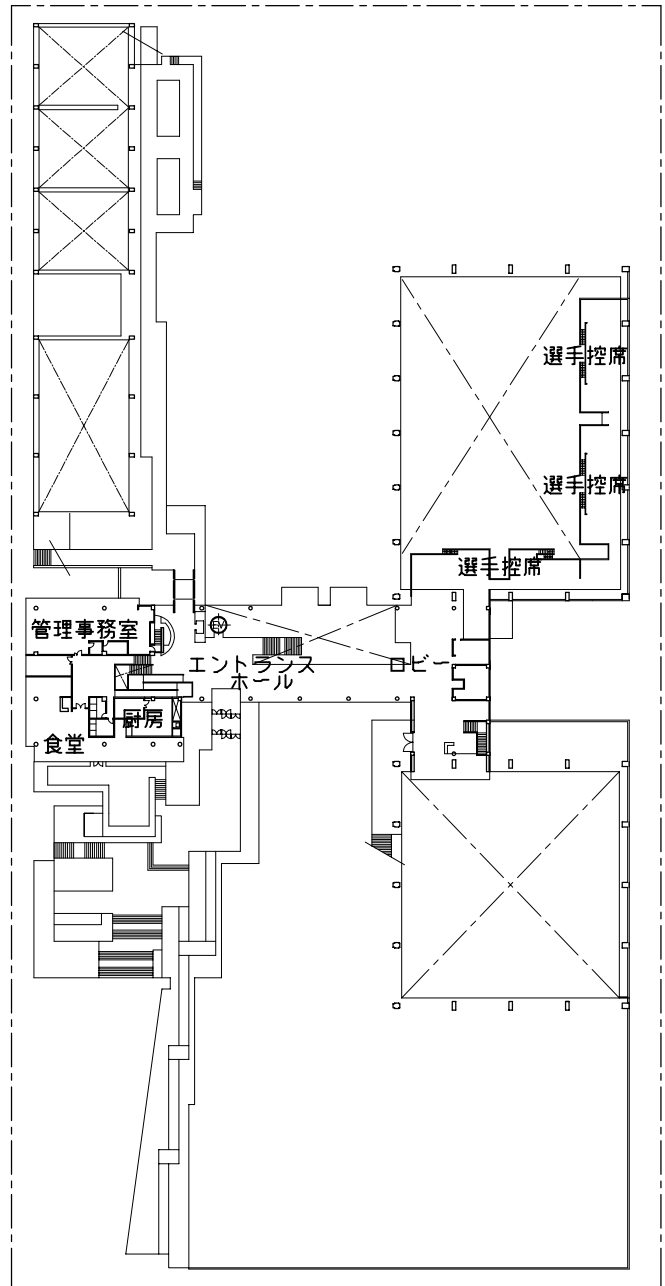

別紙4 夢の島体育館現況施設構成 (延床面積 12,530㎡)

1階平面図

2階平面図

地下1階平面図