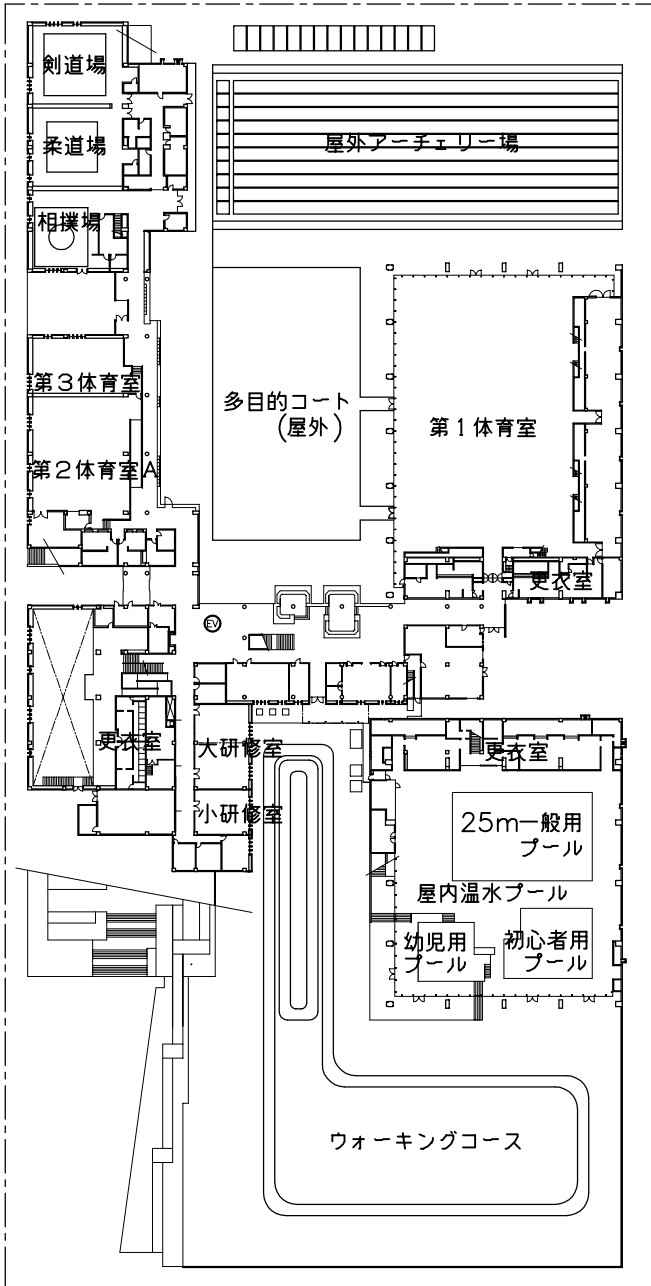

別紙4 夢の島体育館現況施設構成 (延床面積 12,530㎡)

1階平面図

2階平面図

地下1階平面図