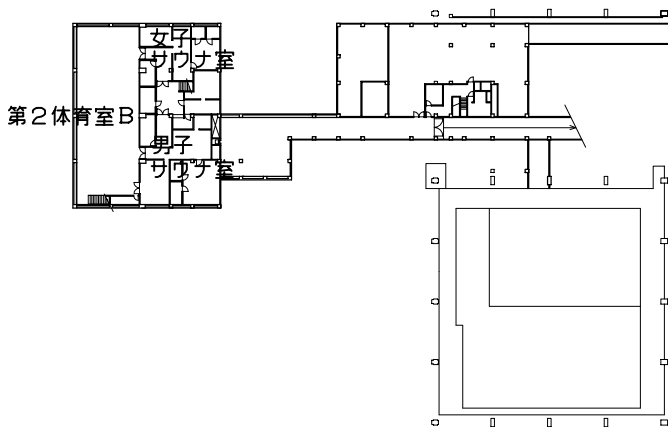

別紙4 夢の島体育館現況施設構成 (延床面積 12,530㎡)

1階平面図

2階平面図

地下1階平面図