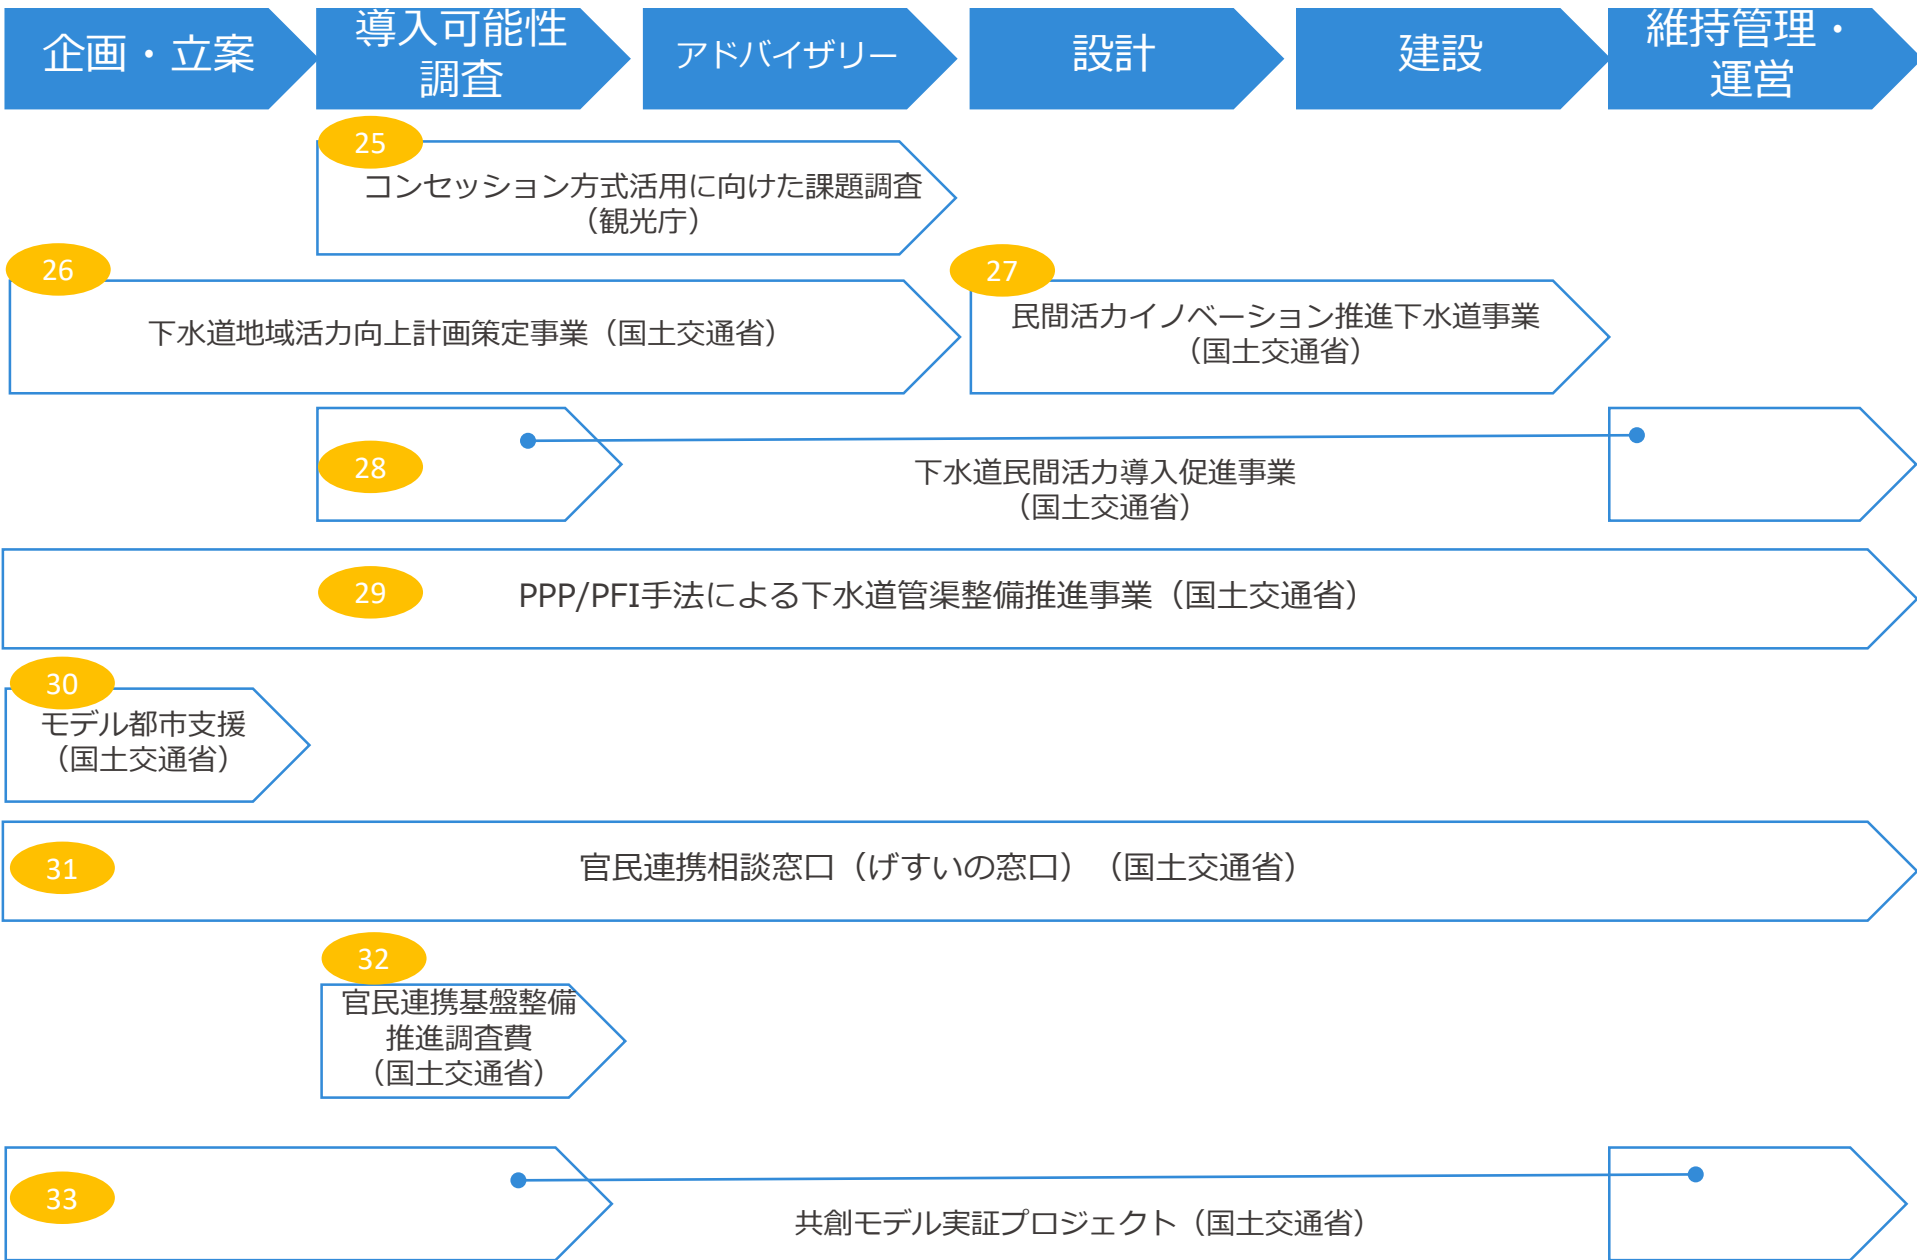

国による支援事業の概要（国土交通省・観光庁） 1/3

令和5年6月30日現在