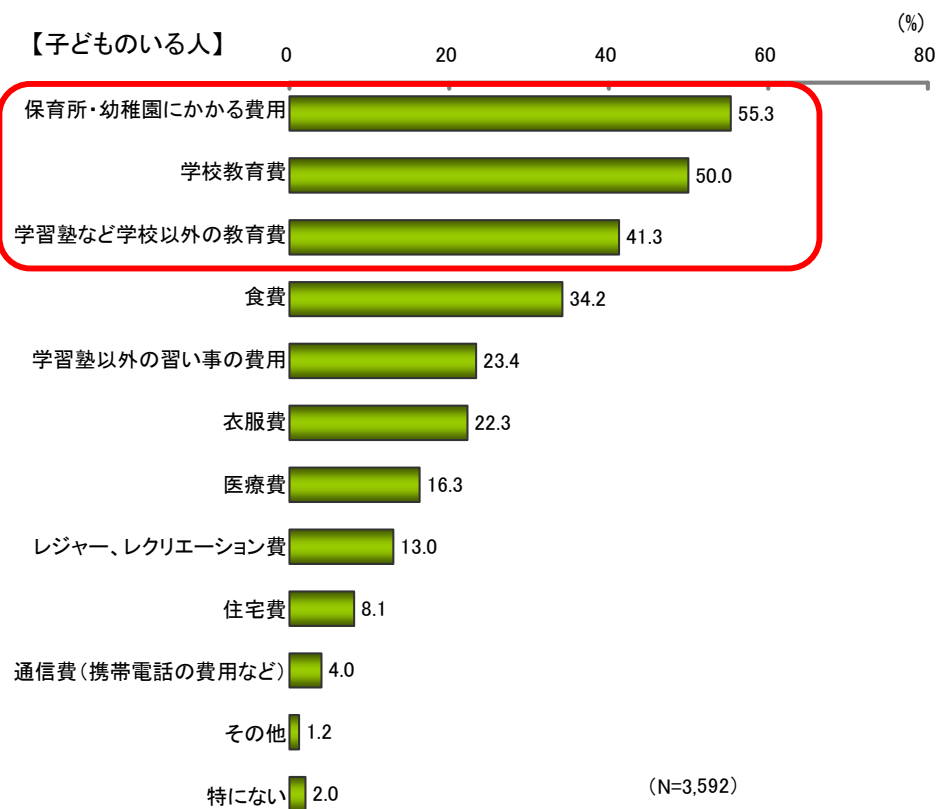

(2)子育てにかかる経済的負担の内容

<子どもがいる人に>

Q32 あなたにとって、子育てにかかる経済的な負担として大きなものは何ですか。負担が大きいと思うものを3つまで選んでください。(3つまで)

子どもがいる人(3,592人)に、実際に子育てにかかる経済的負担の内容を聞いたところ、「保育所・幼稚園にかかる費用」(55.3%)が最も多く、次いで「学校教育費」(50.0%)、「学習塾など学校以外の教育費」(41.3%)が続き、教育関連費用が上位にあがっている。

男女別に上位5項目をみると、第4位までは回答順位に差はみられない(図表5-2-1)。
第5位には、男性では「衣服費」(21.3%)が、女性では「学習塾以外の習い事の費用」(27.6%)が、それぞれあげられている。

図表5-2-1 子育てにかかる経済的負担の内容<子どものいる人>：上位5項目(男女別)

【男女別】

		N	1位		2位		3位		4位		5位	
男性	1,771	保育所・幼稚園にかかる費用	54.0	学校教育費	51.3	学習塾など学校以外の教育費	40.3	食費	33.1	衣服費	21.3	
女性	1,821	保育所・幼稚園にかかる費用	56.6	学校教育費	48.8	学習塾など学校以外の教育費	42.3	食費	35.4	学習塾以外の習い事の費用	27.6	

(%)

性・年代別にみると、男女とも20代と30代では第1位が「保育所・幼稚園にかかる費用」だが、40代では「学習塾など学校以外の教育費」が第1位にあげられている(図表5-2-2)。

図表5-2-2 子育てにかかる経済的負担の内容<子どものいる人>：上位5項目(性・年代別)

【性/年代別】

		N	1位		2位		3位		4位		5位	
男性	20代	1,716	保育所・幼稚園にかかる費用	66.5	学校教育費	49.4	食費	34.0	学習塾など学校以外の教育費	25.7	衣服費	24.5
	30代	1,692	保育所・幼稚園にかかる費用	65.1	学校教育費	46.9	学習塾など学校以外の教育費	34.9	食費	33.2	衣服費	24.4
	40代	1,659	学習塾など学校以外の教育費	59.3	学校教育費	57.3	食費	32.2	保育所・幼稚園にかかる費用	31.5	学習塾以外の習い事の費用	24.1
女性	20代	1,700	保育所・幼稚園にかかる費用	77.8	学校教育費	47.7	食費	39.1	衣服費	30.0	学習塾など学校以外の教育費	22.9
	30代	1,659	保育所・幼稚園にかかる費用	61.6	学校教育費	39.5	学習塾など学校以外の教育費	38.1	学習塾以外の習い事の費用	36.0	食費	34.5
	40代	1,628	学習塾など学校以外の教育費	65.4	学校教育費	58.5	食費	32.5	保育所・幼稚園にかかる費用	30.9	学習塾以外の習い事の費用	29.9