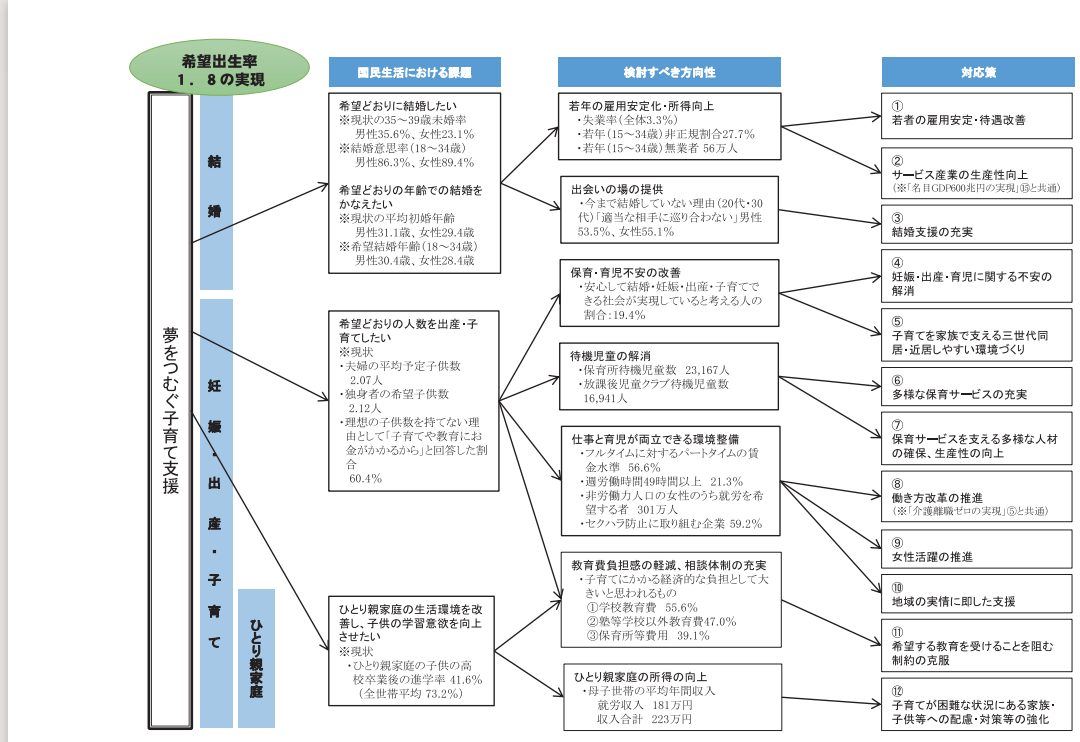

第1-2-2図 ニッポン一億総活躍プラン（成長と分配の好循環メカニズムの提示）

資料：内閣官房資料

第1-2-3図 ニッポン一億総活躍プラン（「希望出生率1.8」の実現に向けた樹形図）

資料：内閣官房資料