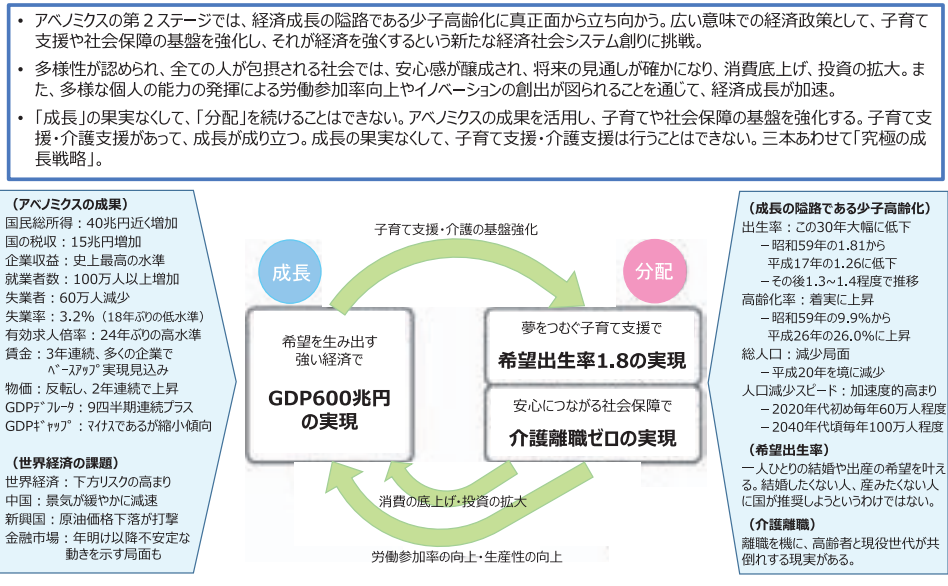

第1-2-2図 ニッポン一億総活躍プラン（成長と分配の好循環メカニズムの提示）

資料：内閣官房資料

第1-2-3図 ニッポン一億総活躍プラン（「希望出生率1.8」の実現に向けた樹形図）

資料：内閣官房資料