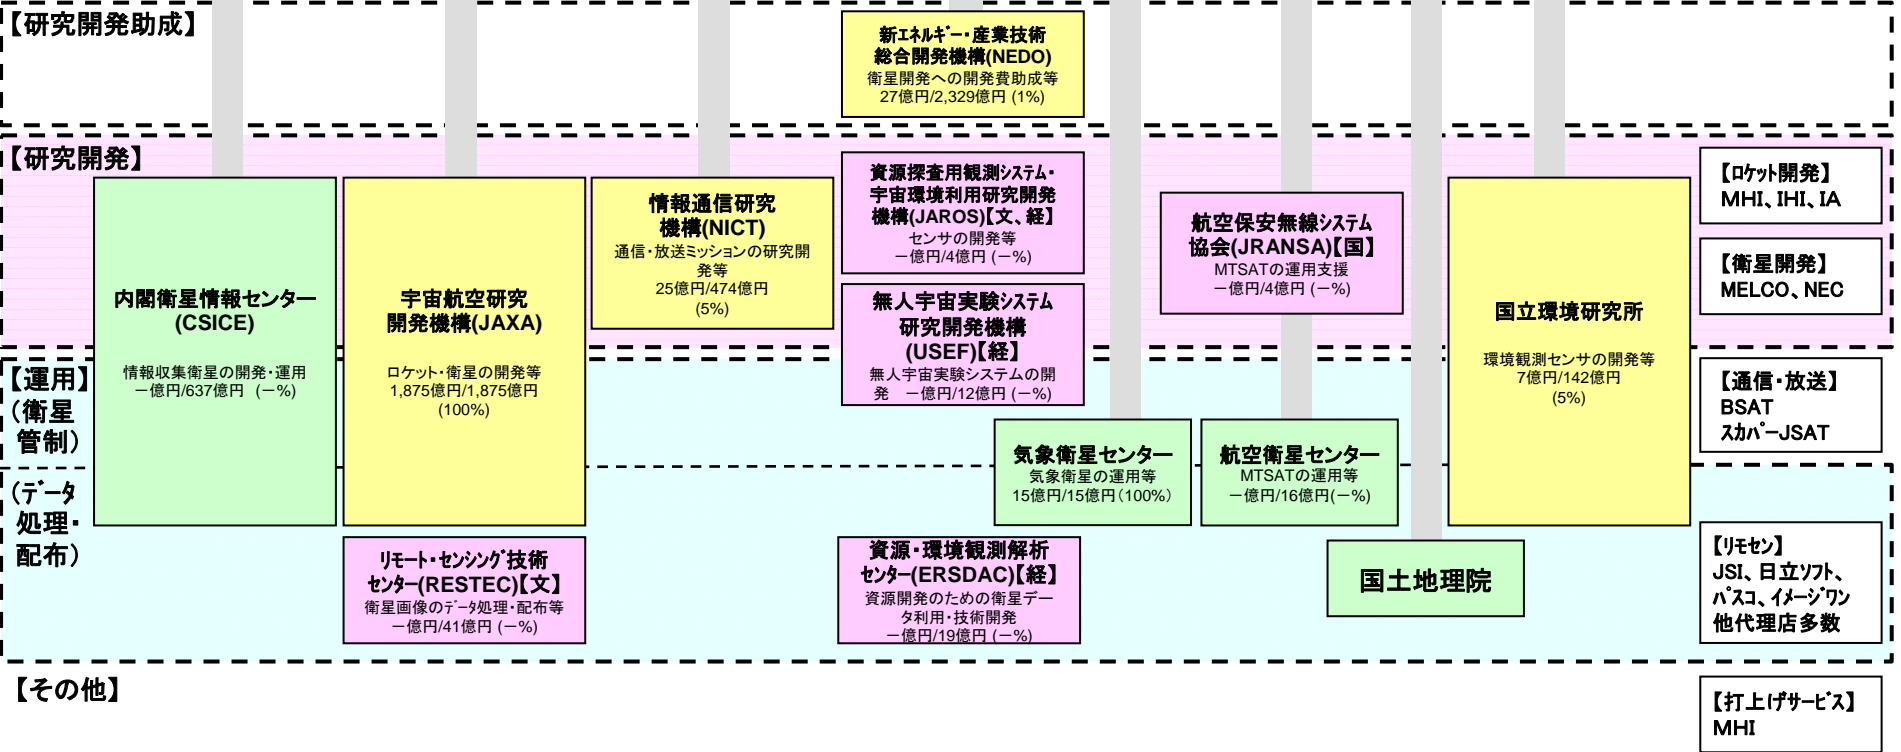

# 我が国の宇宙開発利用体制について

平成 20 年 10 月  
宇宙開発戦略本部事務局

# 我が国の宇宙開発利用に関連する機関の現状

- 独立行政法人**  
主な宇宙関係業務  
宇宙関連予算/全体予算(H20)  
(全体予算に占める宇宙関連の割合)
- 公益法人**  
主な宇宙関係業務  
宇宙関係予算/全体予算(H20)  
(全体予算に占める宇宙関連の割合)
- 民間企業**

宇宙開発戦略本部