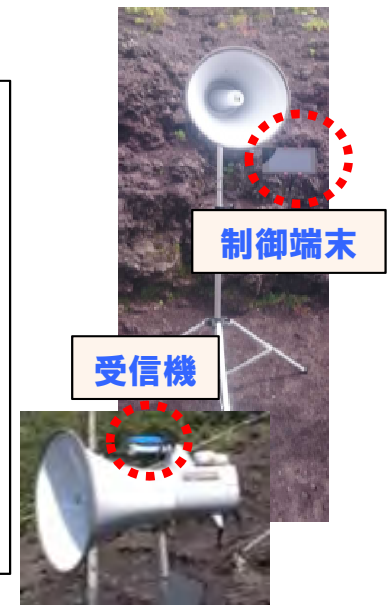

災害・危機管理通報の利用イメージ(火山)

火山

①登山者端末への情報伝達

受信機
(QZ1)

スマホ

準天頂衛星から配信された信号を文字データに変換し、端末で情報表示が可能

受信機

スマホ

②スピーカーによる情報伝達

受信機
(QZ1)

制御端末

スピーカー

準天頂衛星から配信された信号を音声に変換することで、登山者への素早い情報伝達が可能

制御端末

受信機