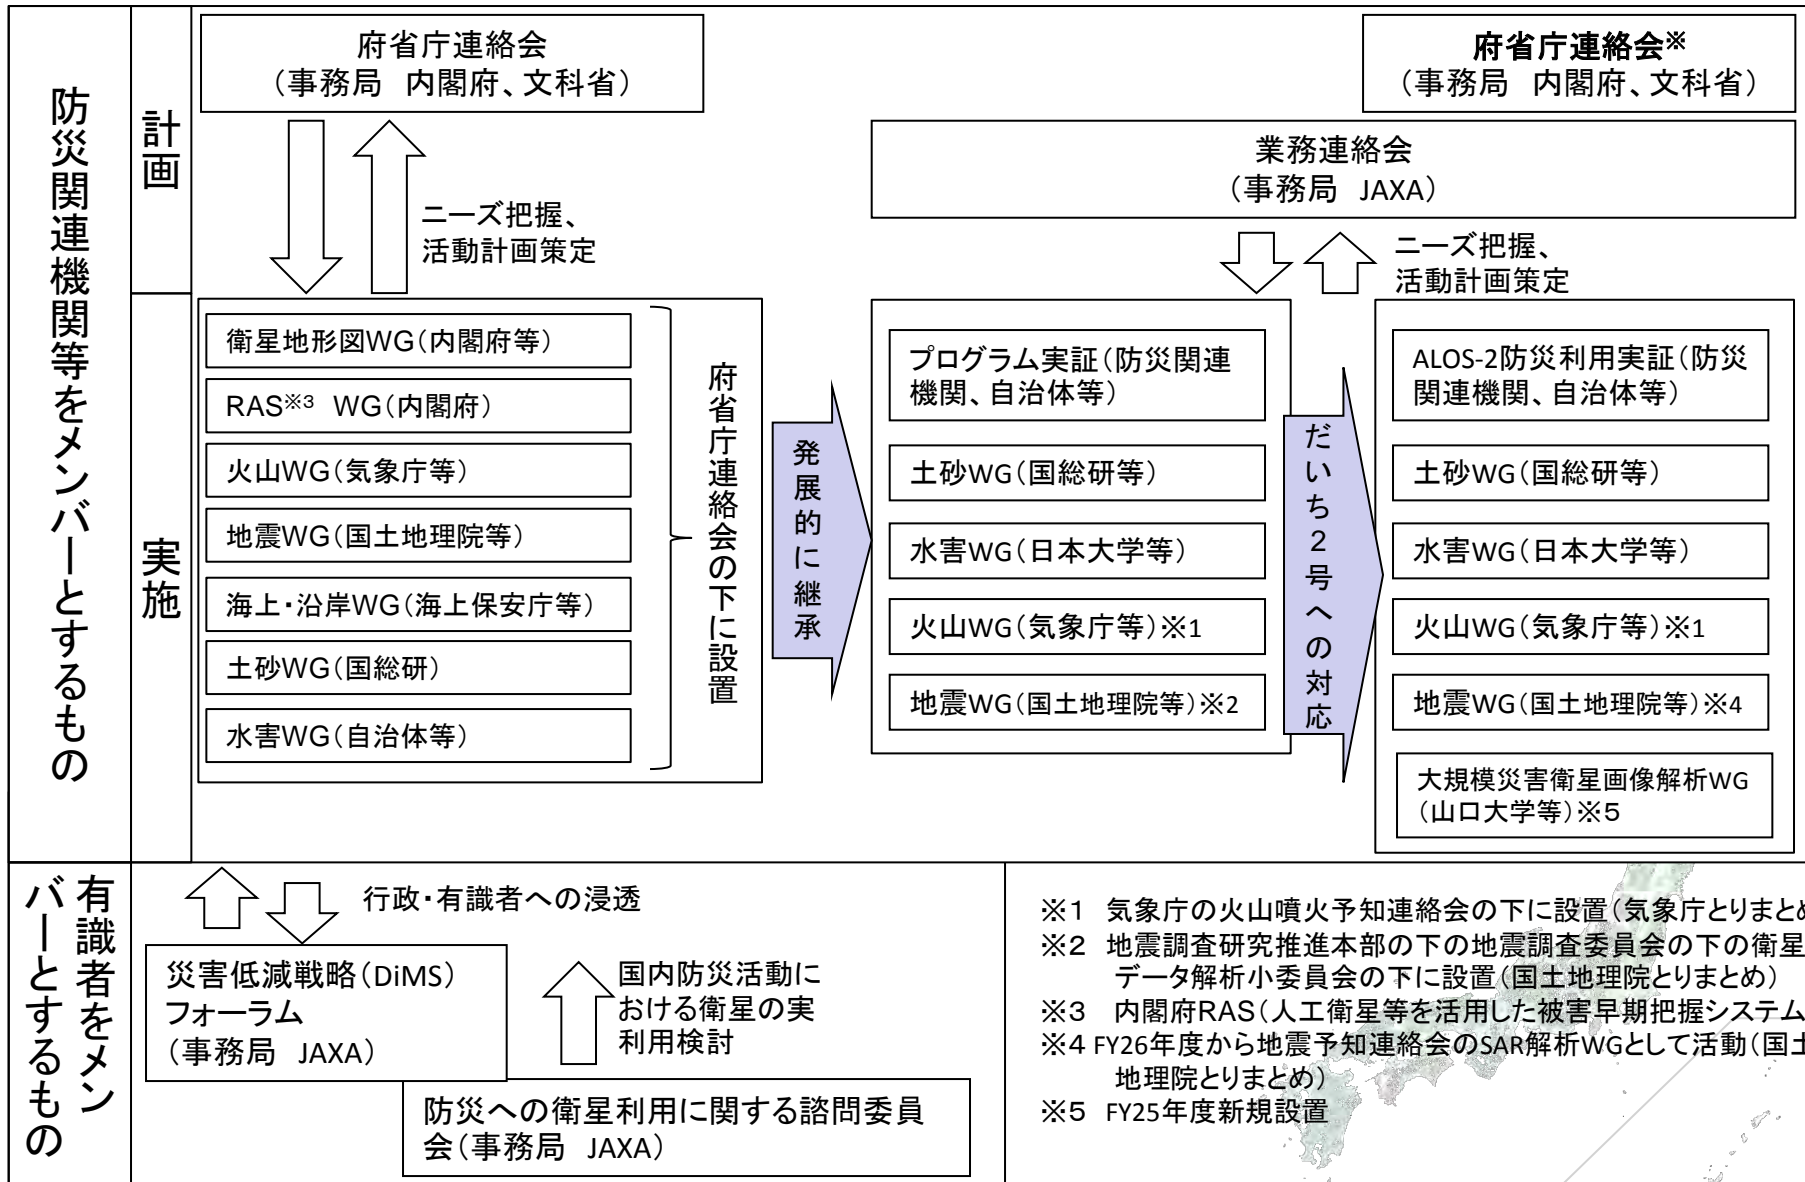

# 地球観測衛星の防災のための 利用に関する取組状況の報告

平成27年8月26日

文部科学省研究開発局  
宇宙開発利用課

# 1. ALOS-2防災利用実証活動

# 防災関連府省庁・研究機関との連携体制

平成18～20年度

平成21～25年度

平成26年度～