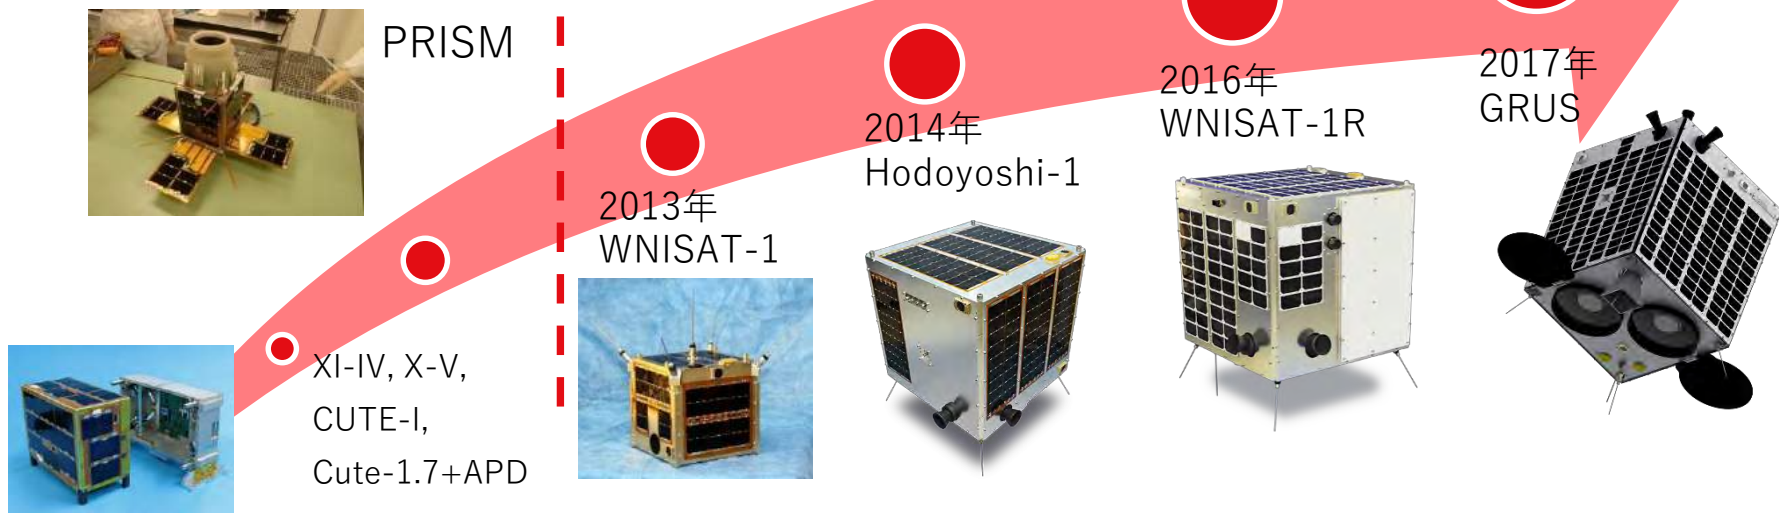

衛星製造・運用の実績

- 当社技術の基礎となる複数の超小型人工衛星の開発・運用を大学時代に実施
- 起業後、ウェザーニューズ社向けに開発した「WNISAT-1」、東京大学の事業化実証衛星「ほどよし1号機」により、実用衛星開発・運用の実績を蓄積
- 2016年にはウェザーニューズ社向けの2号機となる「WNISAT-1R」を、2017年には自社の地球観測衛星「GRUS」の打ち上げを予定

アクセルスペース設立

打ち上げ・運用実績

➤ WNISAT-1

株式会社ウェザーニューズ様
向け超小型衛星の開発を行い、
2013年11月打上成功

北極海航路支援のため
氷の分布を把握

➤ ほどよし1号機

東京大学・中須賀教授主導の
FIRSTプロジェクトに参画、
本衛星の開発を主導し、
2014年11月打上成功

超小型衛星取得画像の
ビジネス実証