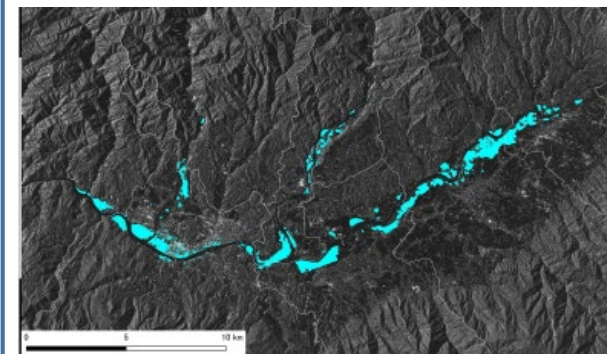

ミサイル防衛

米・国防総省は、高い機動性を有する極超音速滑空弾の探知・追尾のため、千機程度の小型監視衛星・通信衛星を配備する計画。

世界をカバーする ブロードバンド通信網

米国、英国、カナダ、中国、韓国等の企業が、数百機~数万機の小型通信衛星コンステレーションによるグローバルな通信環境の提供を計画。

通信衛星コンステレーション
(OneWeb)

被災状況把握やインフラ管理

内外のベンチャー企業が、小型観測衛星コンステレーションを構築中。数十機~数百機の衛星の配備で、ほぼ常時の観測も可能。特に、海外企業は取組を加速。

熊本県人吉市周辺のレーダ衛星の観測画像による浸水域推定結果 (2020年7月)

(JAXA)