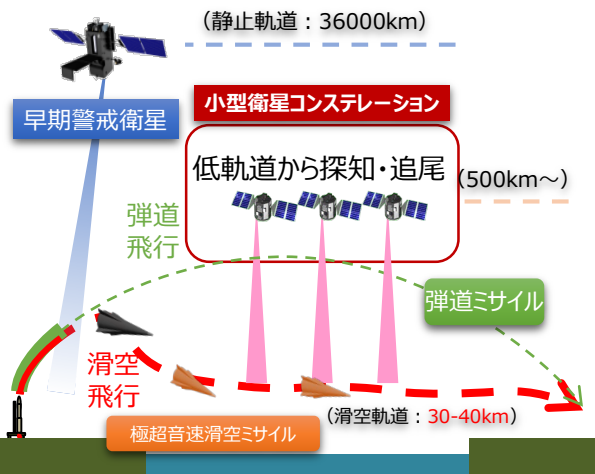

- 小型衛星コンステレーションとは、多数の小型衛星を一つのシステムとして機能させるもの。
(コンステレーションとは星座のこと)
- 多数の衛星で地球全体をカバーし、相互に連携することで、飛行機・船舶等の移動体、極域等の通信インフラが未整備な地域を含めたグローバルな通信ネットワークの提供や必要なタイミングで世界のあらゆる地点の観測を実現。今後の安全保障や経済社会の基盤となり得るゲームチェンジャー。米欧加中韓等、各国で取組が加速している。

ミサイル防衛

米・国防総省は、高い機動性を有する極超音速滑空弾の探知・追尾のため、千機程度の小型監視衛星・通信衛星を配備する計画。

世界をカバーする ブロードバンド通信網

米国、英国、カナダ、中国、韓国等の企業が、数百機~数万機の小型通信衛星コンステレーションによるグローバルな通信環境の提供を計画。

通信衛星コンステレーション
(OneWeb)

被災状況把握やインフラ管理

内外のベンチャー企業が、小型観測衛星コンステレーションを構築中。数十機~数百機の衛星の配備で、ほぼ常時の観測も可能。特に、海外企業は取組を加速。

熊本県人吉市周辺のレーダ衛星の観測画像による浸水域推定結果 (2020年7月)

(JAXA)