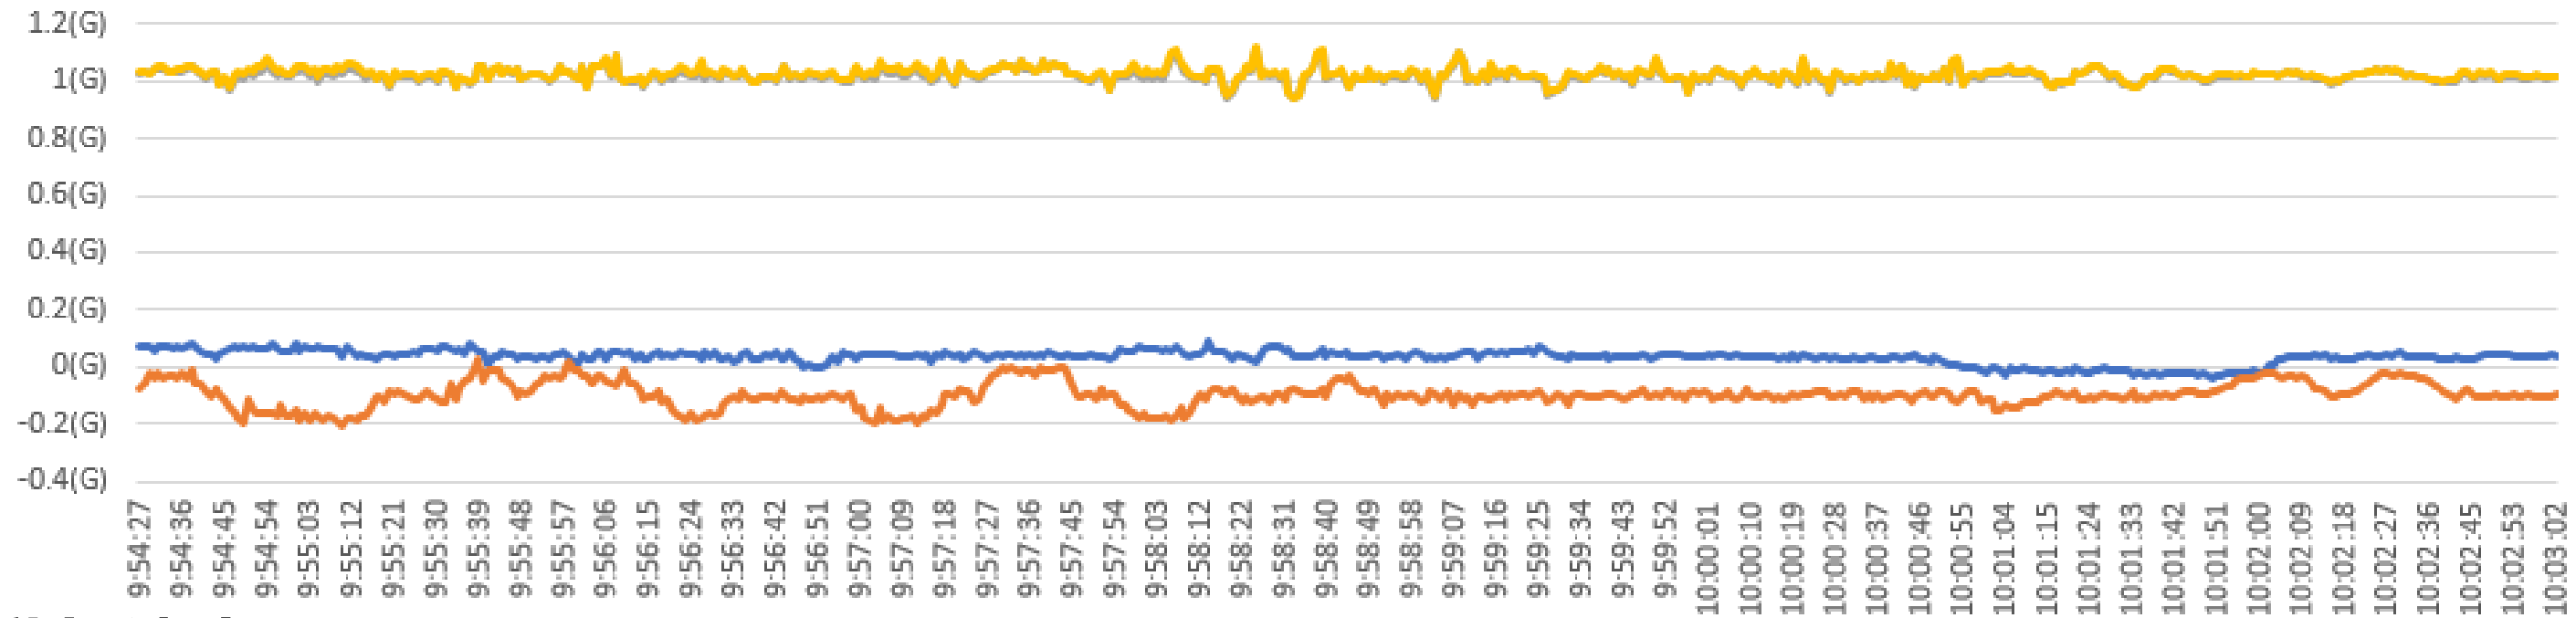

### 加速度

### 振動加速度

気象庁：計測震度の算出方法により計算

— 震度階級 — 計測震度